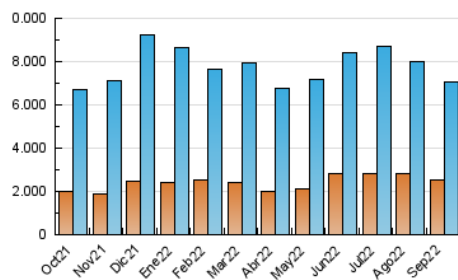

##### 4.1 Por día de la semana (promedio)

N. únicos / Visitas (x 100)

Páginas (x 100)

##### 4.2 Por franja horaria (promedio)

Visitas\_ (x 1000)

Páginas (x 1000)

##### 4.3 Por meses

N. únicos / Visitas (x 1000)

Páginas (x 1000)