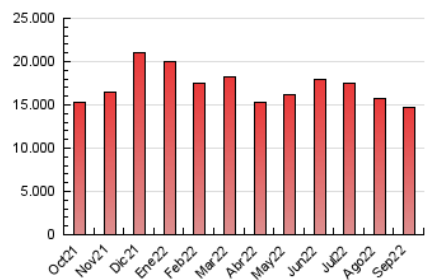

##### 4.1 Por día de la semana (promedio)

N. únicos / Visitas (x 100)

Páginas (x 100)

##### 4.2 Por franja horaria (promedio)

Visitas\_ (x 1000)

Páginas (x 1000)

##### 4.3 Por meses

N. únicos / Visitas (x 1000)

Páginas (x 1000)