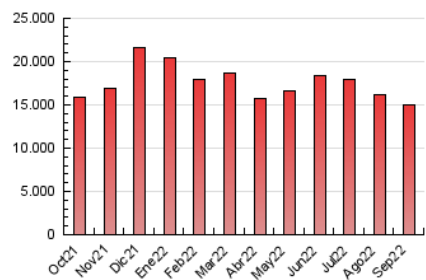

Páginas (x 1000)