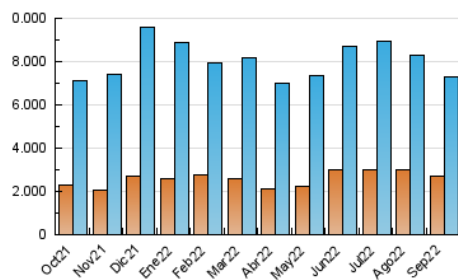

### 3. Por día del mes (Nacional e Internacional)

| Día | N. únicos | Visitas | Páginas | Día | N. únicos | Visitas | Páginas | Día | N. únicos | Visitas | Páginas |
|-----|-----------|---------|---------|-----|-----------|---------|---------|-----|-----------|---------|---------|
| 1   | 213.219   | 276.039 | 531.857 | 11  | 234.407   | 298.636 | 569.036 | 21  | 182.714   | 256.734 | 571.501 |
| 2   | 178.186   | 237.162 | 497.682 | 12  | 289.341   | 370.275 | 723.573 | 22  | 168.214   | 226.192 | 481.214 |
| 3   | 161.876   | 209.881 | 416.507 | 13  | 209.245   | 277.736 | 566.177 | 23  | 130.312   | 180.917 | 408.425 |
| 4   | 171.445   | 227.994 | 462.620 | 14  | 199.706   | 262.279 | 535.423 | 24  | 107.668   | 147.666 | 331.739 |
| 5   | 204.392   | 270.928 | 559.975 | 15  | 170.022   | 236.369 | 497.136 | 25  | 116.123   | 162.844 | 385.964 |
| 6   | 200.959   | 263.773 | 531.415 | 16  | 167.973   | 222.378 | 460.281 | 26  | 173.564   | 233.898 | 497.526 |
| 7   | 257.558   | 322.090 | 573.658 | 17  | 203.239   | 254.601 | 467.474 | 27  | 188.159   | 247.419 | 521.705 |
| 8   | 228.957   | 299.881 | 596.466 | 18  | 195.403   | 254.099 | 472.516 | 28  | 170.798   | 224.880 | 477.333 |
| 9   | 181.858   | 240.168 | 497.202 | 19  | 168.195   | 224.908 | 466.674 | 29  | 168.018   | 220.222 | 468.276 |
| 10  | 159.604   | 202.862 | 399.557 | 20  | 193.023   | 279.982 | 664.092 | 30  | 127.350   | 176.975 | 399.627 |

4. Gráficas (Nacional e Internacional)

4.1 Por día de la semana (promedio)

N. únicos / Visitas (x 100)

Páginas (x 100)

4.2 Por franja horaria (promedio)

Visitas\_ (x 1000)

Páginas (x 1000)

4.3 Por meses

N. únicos / Visitas (x 1000)

Páginas (x 1000)