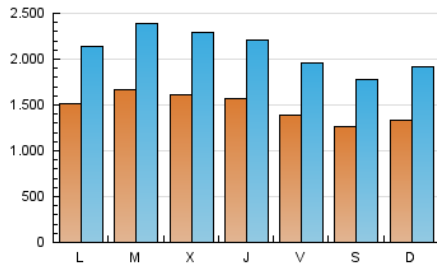

4. Gráficas (Nacional)

4.1 Por día de la semana (promedio)

N. únicos / Visitas (x 100)