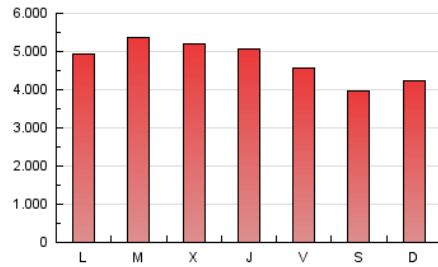

#### 2. Secciones (Nacional)

	PAGINAS	%
<b>HOME</b>	5.418.976	37.75 %
<b>RESTO</b>	8.937.137	62.25 %

#### 3. Por día del mes (Nacional)

Día	N. únicos	Visitas	Páginas	Día	N. únicos	Visitas	Páginas	Día	N. únicos	Visitas	Páginas
1	153.474	217.787	497.282	11	128.421	180.074	395.345	21	150.321	211.512	473.326
2	126.893	180.499	429.246	12	134.255	193.689	435.921	22	169.110	238.695	519.704
3	121.067	174.964	420.555	13	154.363	221.239	505.601	23	172.879	239.536	523.799
4	120.245	169.879	386.087	14	182.568	264.263	584.223	24	156.250	216.485	477.122
5	122.330	178.785	397.247	15	161.901	225.142	516.051	25	135.752	189.317	399.383
6	140.661	205.469	483.520	16	155.466	214.832	503.924	26	145.095	203.786	437.620
7	159.667	230.708	522.227	17	134.742	186.978	434.219	27	149.467	208.812	486.787
8	169.586	247.099	573.654	18	121.273	174.105	408.499	28	174.431	249.902	566.984
9	175.769	252.532	574.406	19	130.259	189.378	422.832	29	149.112	215.289	495.022
10	141.879	205.433	492.240	20	158.335	220.450	494.233	30	154.763	216.604	499.054

4. Gráficas (Nacional)

4.1 Por día de la semana (promedio)

N. únicos / Visitas (x 100)

Páginas (x 100)

4.2 Por franja horaria (promedio)

Visitas\_ (x 1000)

Páginas (x 1000)

4.3 Por meses