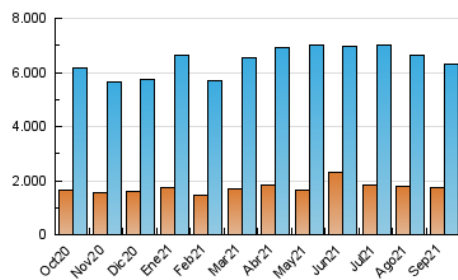

#### 3. Por día del mes (Nacional)

Día	N. únicos	Visitas	Páginas	Día	N. únicos	Visitas	Páginas	Día	N. únicos	Visitas	Páginas
1	153.474	217.787	497.282	11	128.421	180.074	395.345	21	150.321	211.512	473.326
2	126.893	180.499	429.246	12	134.255	193.689	435.921	22	169.110	238.695	519.704
3	121.067	174.964	420.555	13	154.363	221.239	505.601	23	172.879	239.536	523.799
4	120.245	169.879	386.087	14	182.568	264.263	584.223	24	156.250	216.485	477.122
5	122.330	178.785	397.247	15	161.901	225.142	516.051	25	135.752	189.317	399.383
6	140.661	205.469	483.520	16	155.466	214.832	503.924	26	145.095	203.786	437.620
7	159.667	230.708	522.227	17	134.742	186.978	434.219	27	149.467	208.812	486.787
8	169.586	247.099	573.654	18	121.273	174.105	408.499	28	174.431	249.902	566.984
9	175.769	252.532	574.406	19	130.259	189.378	422.832	29	149.112	215.289	495.022
10	141.879	205.433	492.240	20	158.335	220.450	494.233	30	154.763	216.604	499.054

4. Gráficas (Nacional)

4.1 Por día de la semana (promedio)

N. únicos / Visitas (x 100)

Páginas (x 100)

4.2 Por franja horaria (promedio)

Visitas\_ (x 1000)

Páginas (x 1000)

4.3 Por meses

N. únicos / Visitas (x 1000)

Páginas (x 1000)