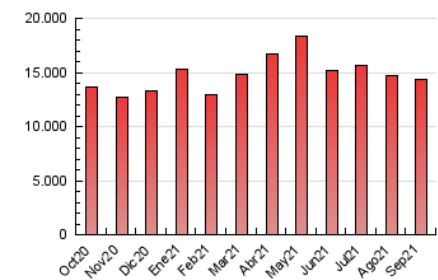

#### 3. Por día del mes (Nacional)

Día	N. únicos	Visitas	Páginas	Día	N. únicos	Visitas	Páginas	Día	N. únicos	Visitas	Páginas
1	153.474	217.787	497.282	11	128.421	180.074	395.345	21	150.321	211.512	473.326
2	126.893	180.499	429.246	12	134.255	193.689	435.921	22	169.110	238.695	519.704
3	121.067	174.964	420.555	13	154.363	221.239	505.601	23	172.879	239.536	523.799
4	120.245	169.879	386.087	14	182.568	264.263	584.223	24	156.250	216.485	477.122
5	122.330	178.785	397.247	15	161.901	225.142	516.051	25	135.752	189.317	399.383
6	140.661	205.469	483.520	16	155.466	214.832	503.924	26	145.095	203.786	437.620
7	159.667	230.708	522.227	17	134.742	186.978	434.219	27	149.467	208.812	486.787
8	169.586	247.099	573.654	18	121.273	174.105	408.499	28	174.431	249.902	566.984
9	175.769	252.532	574.406	19	130.259	189.378	422.832	29	149.112	215.289	495.022
10	141.879	205.433	492.240	20	158.335	220.450	494.233	30	154.763	216.604	499.054

4. Gráficas (Nacional)

4.1 Por día de la semana (promedio)

N. únicos / Visitas (x 100)

Páginas (x 100)

4.2 Por franja horaria (promedio)

Visitas\_ (x 1000)

Páginas (x 1000)

4.3 Por meses

N. únicos / Visitas (x 1000)

Páginas (x 1000)