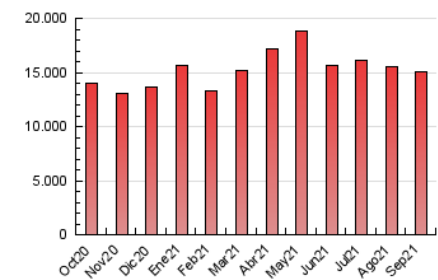

Páginas (x 1000)