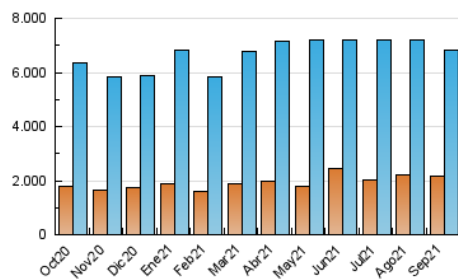

### 3. Por día del mes (Nacional e Internacional)

Día	N. únicos	Visitas	Páginas	Día	N. únicos	Visitas	Páginas	Día	N. únicos	Visitas	Páginas
1	159.424	225.491	512.734	11	134.092	186.605	406.577	21	169.383	231.282	502.209
2	132.610	187.395	442.760	12	140.241	200.810	448.327	22	214.461	283.084	577.367
3	126.757	181.046	433.239	13	161.303	229.324	521.234	23	205.267	273.781	569.856
4	124.965	175.214	395.866	14	190.878	273.818	601.910	24	174.611	236.458	506.410
5	127.889	184.602	407.032	15	208.506	275.799	577.316	25	148.354	203.470	419.752
6	148.349	213.983	499.012	16	200.678	261.733	560.897	26	159.264	218.815	459.003
7	168.333	240.306	539.712	17	173.423	225.633	481.533	27	165.522	226.399	514.275
8	177.578	256.785	592.119	18	147.424	200.772	441.574	28	187.898	264.946	590.813
9	186.307	263.758	594.579	19	137.600	197.261	436.065	29	158.598	225.899	513.270
10	152.216	216.024	510.349	20	169.453	232.695	514.724	30	166.691	228.850	519.567

4. Gráficas (Nacional e Internacional)

4.1 Por día de la semana (promedio)

N. únicos / Visitas (x 100)

Páginas (x 100)

4.2 Por franja horaria (promedio)

Visitas\_ (x 1000)

Páginas (x 1000)

4.3 Por meses

N. únicos / Visitas (x 1000)

Páginas (x 1000)