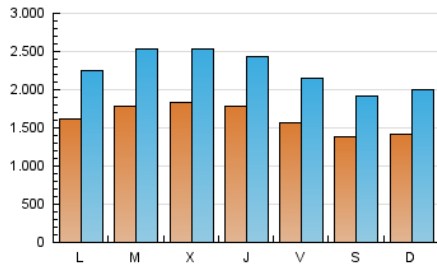

4. Gráficas (Nacional e Internacional)

4.1 Por día de la semana (promedio)

N. únicos / Visitas (x 100)