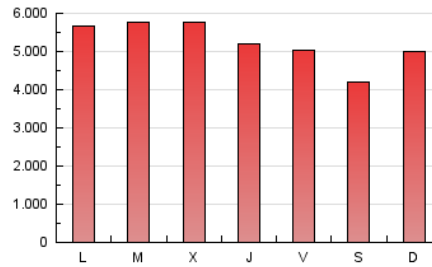

### 1. Cifras totales y promedios (Nacional e Internacional)

MES - AÑO	NAVEGADORES UNICOS	VISITAS	PAGINAS
Julio - 2021	2.009.268	7.220.346	16.111.854
<b>PROMEDIO DIARIO</b>	<b>158.615</b>	<b>232.914</b>	<b>519.737</b>
<b>PROMEDIO LUNES-VIERNES</b>	164.590	242.212	545.509
<b>PROMEDIO SABADO-DOMINGO</b>	144.009	210.188	456.741
<b>PAGINAS / VISITAS</b>	2,23		
<b>DURACION MEDIA VISITAS</b>	0:04:37		
<b>DURACION MEDIA PAGINAS</b>	0:03:44		

### 3. Por día del mes (Nacional e Internacional)

Día	N. únicos	Visitas	Páginas	Día	N. únicos	Visitas	Páginas	Día	N. únicos	Visitas	Páginas
1	155.646	216.947	487.170	11	146.240	219.245	484.062	21	143.542	217.664	486.027
2	154.926	220.953	481.558	12	154.881	234.059	559.533	22	126.748	191.789	428.124
3	131.553	187.844	402.343	13	154.965	230.792	547.869	23	134.887	203.010	447.670
4	179.802	253.864	518.291	14	202.398	292.472	604.231	24	124.870	184.111	412.865
5	204.652	311.999	703.949	15	193.324	279.733	599.280	25	153.536	227.625	510.713
6	208.605	312.111	720.093	16	233.533	317.990	637.546	26	151.987	221.490	527.294
7	186.514	290.225	707.100	17	141.386	202.046	429.521	27	173.595	245.919	560.126
8	165.742	254.415	601.141	18	147.025	220.928	491.350	28	155.013	223.411	515.307
9	143.515	216.695	501.499	19	149.080	220.188	473.787	29	145.213	211.208	482.546
10	139.073	206.047	446.719	20	144.343	218.714	473.450	30	137.869	196.873	455.888
								31	132.597	189.979	414.802

4. Gráficas (Nacional e Internacional)

4.1 Por día de la semana (promedio)

N. únicos / Visitas (x 100)

Páginas (x 100)

4.2 Por franja horaria (promedio)

Visitas (x 1000)

Páginas (x 1000)

4.3 Por meses