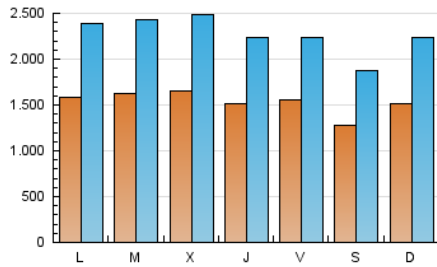

4. Gráficas (Nacional)

4.1 Por día de la semana (promedio)

N. únicos / Visitas (x 100)