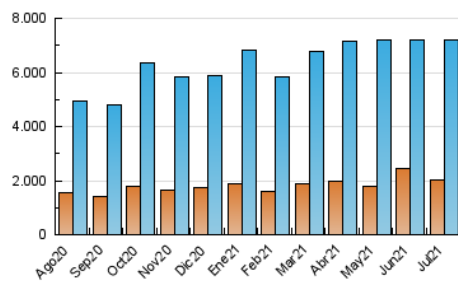

### 3. Por día del mes (Nacional e Internacional)

Día	N. únicos	Visitas	Páginas	Día	N. únicos	Visitas	Páginas	Día	N. únicos	Visitas	Páginas
1	155.646	216.947	487.170	11	146.240	219.245	484.062	21	143.542	217.664	486.027
2	154.926	220.953	481.558	12	154.881	234.059	559.533	22	126.748	191.789	428.124
3	131.553	187.844	402.343	13	154.965	230.792	547.869	23	134.887	203.010	447.670
4	179.802	253.864	518.291	14	202.398	292.472	604.231	24	124.870	184.111	412.865
5	204.652	311.999	703.949	15	193.324	279.733	599.280	25	153.536	227.625	510.713
6	208.605	312.111	720.093	16	233.533	317.990	637.546	26	151.987	221.490	527.294
7	186.514	290.225	707.100	17	141.386	202.046	429.521	27	173.595	245.919	560.126
8	165.742	254.415	601.141	18	147.025	220.928	491.350	28	155.013	223.411	515.307
9	143.515	216.695	501.499	19	149.080	220.188	473.787	29	145.213	211.208	482.546
10	139.073	206.047	446.719	20	144.343	218.714	473.450	30	137.869	196.873	455.888
								31	132.597	189.979	414.802

4. Gráficas (Nacional e Internacional)

4.1 Por día de la semana (promedio)

N. únicos / Visitas (x 100)

Páginas (x 100)

4.2 Por franja horaria (promedio)

Visitas (x 1000)

Páginas (x 1000)

4.3 Por meses

N. únicos / Visitas (x 1000)

Páginas (x 1000)