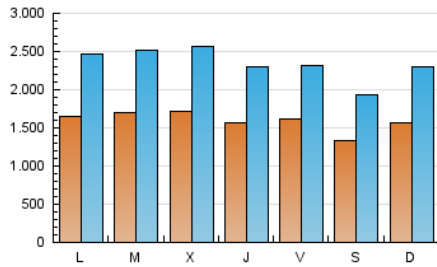

4. Gráficas (Nacional e Internacional)

4.1 Por día de la semana (promedio)

N. únicos / Visitas (x 100)