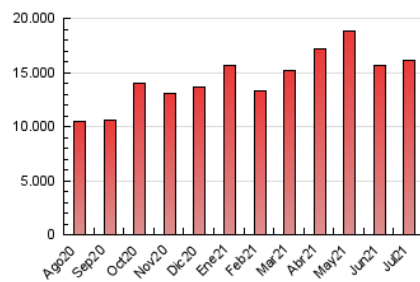

### 1. Cifras totales y promedios (Nacional e Internacional)

MES - AÑO	NAVEGADORES UNICOS	VISITAS	PAGINAS
Julio - 2021	2.009.268	7.220.346	16.111.854
<b>PROMEDIO DIARIO</b>	<b>158.615</b>	<b>232.914</b>	<b>519.737</b>
<b>PROMEDIO LUNES-VIERNES</b>	164.590	242.212	545.509
<b>PROMEDIO SABADO-DOMINGO</b>	144.009	210.188	456.741
<b>PAGINAS / VISITAS</b>	2,23		
<b>DURACION MEDIA VISITAS</b>	0:04:37		
<b>DURACION MEDIA PAGINAS</b>	0:03:44		

### 3. Por día del mes (Nacional e Internacional)

Día	N. únicos	Visitas	Páginas	Día	N. únicos	Visitas	Páginas	Día	N. únicos	Visitas	Páginas
1	155.646	216.947	487.170	11	146.240	219.245	484.062	21	143.542	217.664	486.027
2	154.926	220.953	481.558	12	154.881	234.059	559.533	22	126.748	191.789	428.124
3	131.553	187.844	402.343	13	154.965	230.792	547.869	23	134.887	203.010	447.670
4	179.802	253.864	518.291	14	202.398	292.472	604.231	24	124.870	184.111	412.865
5	204.652	311.999	703.949	15	193.324	279.733	599.280	25	153.536	227.625	510.713
6	208.605	312.111	720.093	16	233.533	317.990	637.546	26	151.987	221.490	527.294
7	186.514	290.225	707.100	17	141.386	202.046	429.521	27	173.595	245.919	560.126
8	165.742	254.415	601.141	18	147.025	220.928	491.350	28	155.013	223.411	515.307
9	143.515	216.695	501.499	19	149.080	220.188	473.787	29	145.213	211.208	482.546
10	139.073	206.047	446.719	20	144.343	218.714	473.450	30	137.869	196.873	455.888
								31	132.597	189.979	414.802

4. Gráficas (Nacional e Internacional)

4.1 Por día de la semana (promedio)

N. únicos / Visitas (x 100)

Páginas (x 100)

4.2 Por franja horaria (promedio)

Visitas (x 1000)

Páginas (x 1000)

4.3 Por meses

N. únicos / Visitas (x 1000)

Páginas (x 1000)