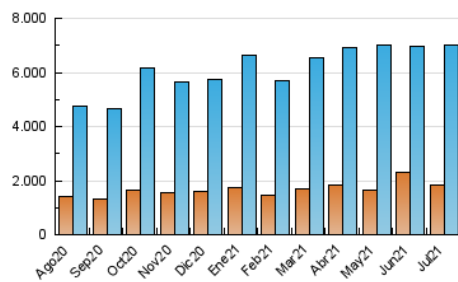

#### 3. Por día del mes (Nacional)

Día	N. únicos	Visitas	Páginas	Día	N. únicos	Visitas	Páginas	Día	N. únicos	Visitas	Páginas
1	149.974	210.260	473.494	11	140.831	212.888	472.338	21	138.009	210.816	472.014
2	148.804	214.137	468.152	12	149.137	226.896	544.843	22	121.777	185.561	415.919
3	126.476	182.184	391.713	13	148.802	223.535	532.610	23	129.956	196.973	435.852
4	173.076	247.186	506.337	14	196.234	284.735	589.312	24	119.737	178.805	403.078
5	198.373	304.092	687.828	15	186.114	271.166	582.587	25	148.502	221.451	499.587
6	201.932	303.733	703.175	16	226.487	309.741	622.161	26	143.776	212.180	509.934
7	180.580	283.002	691.740	17	135.721	196.008	418.428	27	161.970	233.849	539.173
8	160.486	247.765	586.213	18	141.743	214.722	479.847	28	148.031	214.609	498.924
9	138.475	210.630	488.564	19	142.848	213.124	460.096	29	138.649	203.659	468.166
10	133.655	199.811	434.903	20	138.268	211.525	458.741	30	131.128	189.225	441.996
								31	126.152	183.364	403.476

4. Gráficas (Nacional)

4.1 Por día de la semana (promedio)

N. únicos / Visitas (x 100)

Páginas (x 100)

4.2 Por franja horaria (promedio)

Visitas (x 1000)

Páginas (x 1000)

4.3 Por meses

N. únicos / Visitas (x 1000)

Páginas (x 1000)