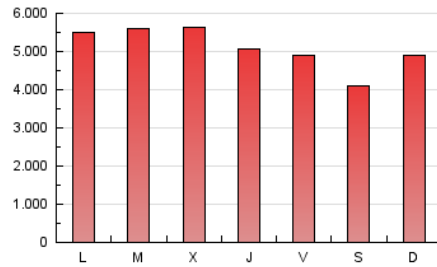

#### 1. Cifras totales y promedios (Nacional)

MES - AÑO	NAVEGADORES UNICOS	VISITAS	PAGINAS
Julio - 2021	1.851.841	6.997.632	15.681.201
<b>PROMEDIO DIARIO</b>	<b>152.442</b>	<b>225.730</b>	<b>505.845</b>
<b>PROMEDIO LUNES-VIERNES</b>	<b>158.173</b>	<b>234.601</b>	<b>530.522</b>
<b>PROMEDIO SABADO-DOMINGO</b>	<b>138.433</b>	<b>204.047</b>	<b>445.523</b>
<b>PAGINAS / VISITAS</b>	<b>2,24</b>		
<b>DURACION MEDIA VISITAS</b>	<b>0:04:35</b>		
<b>DURACION MEDIA PAGINAS</b>	<b>0:03:41</b>		

#### 2. Secciones (Nacional)

	PAGINAS	%
<b>HOME</b>	5.955.965	37.98 %
<b>RESTO</b>	9.725.236	62.02 %

#### 3. Por día del mes (Nacional)

Día	N. únicos	Visitas	Páginas	Día	N. únicos	Visitas	Páginas	Día	N. únicos	Visitas	Páginas
1	149.974	210.260	473.494	11	140.831	212.888	472.338	21	138.009	210.816	472.014
2	148.804	214.137	468.152	12	149.137	226.896	544.843	22	121.777	185.561	415.919
3	126.476	182.184	391.713	13	148.802	223.535	532.610	23	129.956	196.973	435.852
4	173.076	247.186	506.337	14	196.234	284.735	589.312	24	119.737	178.805	403.078
5	198.373	304.092	687.828	15	186.114	271.166	582.587	25	148.502	221.451	499.587
6	201.932	303.733	703.175	16	226.487	309.741	622.161	26	143.776	212.180	509.934
7	180.580	283.002	691.740	17	135.721	196.008	418.428	27	161.970	233.849	539.173
8	160.486	247.765	586.213	18	141.743	214.722	479.847	28	148.031	214.609	498.924
9	138.475	210.630	488.564	19	142.848	213.124	460.096	29	138.649	203.659	468.166
10	133.655	199.811	434.903	20	138.268	211.525	458.741	30	131.128	189.225	441.996
								31	126.152	183.364	403.476

4. Gráficas (Nacional)

4.1 Por día de la semana (promedio)

N. únicos / Visitas (x 100)

Páginas (x 100)

4.2 Por franja horaria (promedio)

Visitas (x 1000)

Páginas (x 1000)

4.3 Por meses