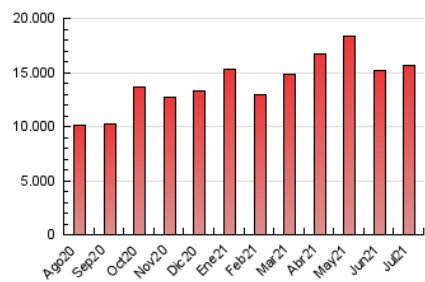

Páginas (x 1000)