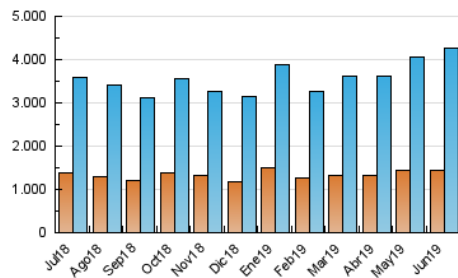

### 1. Cifras totales y promedios (Nacional e Internacional)

MES - AÑO	NAVEGADORES UNICOS	VISITAS	PAGINAS
Junio - 2019	1.443.145	4.264.443	8.723.956
<b>PROMEDIO DIARIO</b>	<b>107.018</b>	<b>142.148</b>	<b>290.799</b>
<b>PROMEDIO LUNES-VIERNES</b>	111.849	149.061	306.409
<b>PROMEDIO SABADO-DOMINGO</b>	97.357	128.322	259.578
<b>PAGINAS / VISITAS</b>	2,05		
<b>DURACION MEDIA VISITAS</b>	0:02:11		
<b>DURACION MEDIA PAGINAS</b>	0:02:05		

### 3. Por día del mes (Nacional e Internacional)

Día	N. únicos	Visitas	Páginas	Día	N. únicos	Visitas	Páginas	Día	N. únicos	Visitas	Páginas
1	87.430	113.653	220.732	11	107.653	142.003	285.656	21	111.436	152.905	326.537
2	116.137	149.457	284.064	12	106.608	141.072	291.455	22	80.079	105.514	217.472
3	121.324	158.986	324.808	13	113.804	146.647	288.626	23	104.362	134.109	252.557
4	109.881	145.358	301.700	14	113.195	145.540	281.837	24	110.810	146.064	298.671
5	113.585	151.974	310.540	15	137.124	191.163	378.142	25	139.592	183.168	366.886
6	104.859	135.872	280.420	16	116.162	150.815	326.578	26	123.032	159.709	320.240
7	87.473	117.319	238.266	17	111.158	152.186	323.722	27	105.822	140.511	279.011
8	78.387	101.761	206.886	18	118.549	161.371	325.868	28	86.326	115.843	237.781
9	95.728	127.144	280.408	19	116.773	170.192	375.141	29	73.903	97.707	198.741
10	114.142	150.288	319.867	20	120.955	164.220	351.147	30	84.258	111.892	230.197

4. Gráficas (Nacional e Internacional)

4.1 Por día de la semana (promedio)

N. únicos / Visitas (x 100)

Páginas (x 100)

4.2 Por franja horaria (promedio)

Visitas (x 1000)

Páginas (x 1000)

4.3 Por meses

N. únicos / Visitas (x 1000)

Páginas (x 1000)