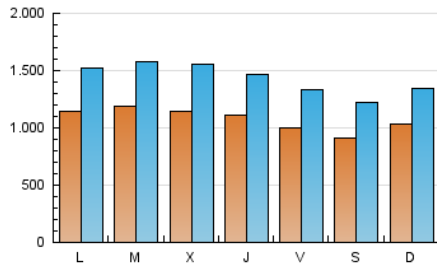

4. Gráficas (Nacional e Internacional)

4.1 Por día de la semana (promedio)

N. únicos / Visitas (x 100)