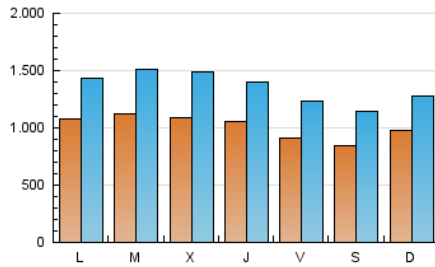

4. Gráficas (Nacional)

4.1 Por día de la semana (promedio)

N. únicos / Visitas (x 100)