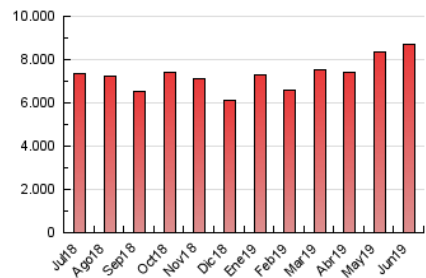

### 1. Cifras totales y promedios (Nacional e Internacional)

MES - AÑO	NAVEGADORES UNICOS	VISITAS	PAGINAS
Junio - 2019	1.443.145	4.264.443	8.723.956
<b>PROMEDIO DIARIO</b>	<b>107.018</b>	<b>142.148</b>	<b>290.799</b>
<b>PROMEDIO LUNES-VIERNES</b>	111.849	149.061	306.409
<b>PROMEDIO SABADO-DOMINGO</b>	97.357	128.322	259.578
<b>PAGINAS / VISITAS</b>	2,05		
<b>DURACION MEDIA VISITAS</b>	0:02:11		
<b>DURACION MEDIA PAGINAS</b>	0:02:05		

### 3. Por día del mes (Nacional e Internacional)

Día	N. únicos	Visitas	Páginas	Día	N. únicos	Visitas	Páginas	Día	N. únicos	Visitas	Páginas
1	87.430	113.653	220.732	11	107.653	142.003	285.656	21	111.436	152.905	326.537
2	116.137	149.457	284.064	12	106.608	141.072	291.455	22	80.079	105.514	217.472
3	121.324	158.986	324.808	13	113.804	146.647	288.626	23	104.362	134.109	252.557
4	109.881	145.358	301.700	14	113.195	145.540	281.837	24	110.810	146.064	298.671
5	113.585	151.974	310.540	15	137.124	191.163	378.142	25	139.592	183.168	366.886
6	104.859	135.872	280.420	16	116.162	150.815	326.578	26	123.032	159.709	320.240
7	87.473	117.319	238.266	17	111.158	152.186	323.722	27	105.822	140.511	279.011
8	78.387	101.761	206.886	18	118.549	161.371	325.868	28	86.326	115.843	237.781
9	95.728	127.144	280.408	19	116.773	170.192	375.141	29	73.903	97.707	198.741
10	114.142	150.288	319.867	20	120.955	164.220	351.147	30	84.258	111.892	230.197

4. Gráficas (Nacional e Internacional)

4.1 Por día de la semana (promedio)

N. únicos / Visitas (x 100)

Páginas (x 100)

4.2 Por franja horaria (promedio)

Visitas (x 1000)

Páginas (x 1000)

4.3 Por meses

N. únicos / Visitas (x 1000)

Páginas (x 1000)