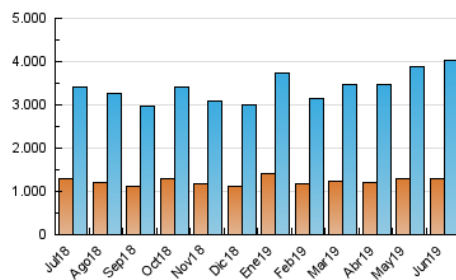

#### 3. Por día del mes (Nacional)

Día	N. únicos	Visitas	Páginas	Día	N. únicos	Visitas	Páginas	Día	N. únicos	Visitas	Páginas
1	79.431	104.797	208.410	11	102.696	136.037	275.124	21	106.814	146.747	314.833
2	105.345	137.704	268.245	12	102.060	135.238	281.110	22	76.087	100.813	209.061
3	109.725	146.063	306.067	13	108.086	138.934	276.573	23	100.201	129.075	244.094
4	101.341	135.586	286.954	14	93.775	124.950	255.336	24	106.225	140.178	288.031
5	105.972	143.304	297.050	15	124.231	176.947	357.731	25	133.949	176.956	355.067
6	98.300	128.585	268.788	16	109.060	142.214	312.474	26	116.792	152.142	307.167
7	82.270	110.834	227.658	17	104.333	144.197	309.790	27	100.663	134.417	268.032
8	72.105	95.067	197.000	18	112.390	154.235	313.350	28	81.994	110.256	227.664
9	91.096	121.699	271.246	19	111.276	162.947	361.336	29	70.335	93.509	191.175
10	109.339	144.255	309.005	20	115.901	158.445	339.711	30	81.002	107.882	223.241

##### 4.1 Por día de la semana (promedio)

N. únicos / Visitas (x 100)

Páginas (x 100)

##### 4.2 Por franja horaria (promedio)

Visitas (x 1000)

Páginas (x 1000)

##### 4.3 Por meses

N. únicos / Visitas (x 1000)

Páginas (x 1000)