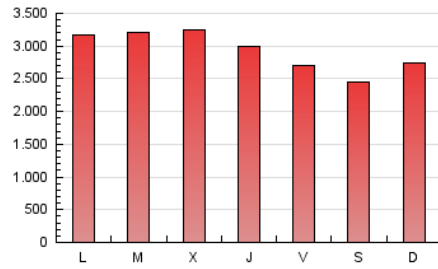

### 1. Cifras totales y promedios (Nacional e Internacional)

MES - AÑO	NAVEGADORES UNICOS	VISITAS	PAGINAS
Junio - 2019	1.443.145	4.264.443	8.723.956
<b>PROMEDIO DIARIO</b>	<b>107.018</b>	<b>142.148</b>	<b>290.799</b>
<b>PROMEDIO LUNES-VIERNES</b>	111.849	149.061	306.409
<b>PROMEDIO SABADO-DOMINGO</b>	97.357	128.322	259.578
<b>PAGINAS / VISITAS</b>	2,05		
<b>DURACION MEDIA VISITAS</b>	0:02:11		
<b>DURACION MEDIA PAGINAS</b>	0:02:05		

### 3. Por día del mes (Nacional e Internacional)

Día	N. únicos	Visitas	Páginas	Día	N. únicos	Visitas	Páginas	Día	N. únicos	Visitas	Páginas
1	87.430	113.653	220.732	11	107.653	142.003	285.656	21	111.436	152.905	326.537
2	116.137	149.457	284.064	12	106.608	141.072	291.455	22	80.079	105.514	217.472
3	121.324	158.986	324.808	13	113.804	146.647	288.626	23	104.362	134.109	252.557
4	109.881	145.358	301.700	14	113.195	145.540	281.837	24	110.810	146.064	298.671
5	113.585	151.974	310.540	15	137.124	191.163	378.142	25	139.592	183.168	366.886
6	104.859	135.872	280.420	16	116.162	150.815	326.578	26	123.032	159.709	320.240
7	87.473	117.319	238.266	17	111.158	152.186	323.722	27	105.822	140.511	279.011
8	78.387	101.761	206.886	18	118.549	161.371	325.868	28	86.326	115.843	237.781
9	95.728	127.144	280.408	19	116.773	170.192	375.141	29	73.903	97.707	198.741
10	114.142	150.288	319.867	20	120.955	164.220	351.147	30	84.258	111.892	230.197

4. Gráficas (Nacional e Internacional)

4.1 Por día de la semana (promedio)

N. únicos / Visitas (x 100)

Páginas (x 100)

4.2 Por franja horaria (promedio)

Visitas (x 1000)

Páginas (x 1000)

4.3 Por meses