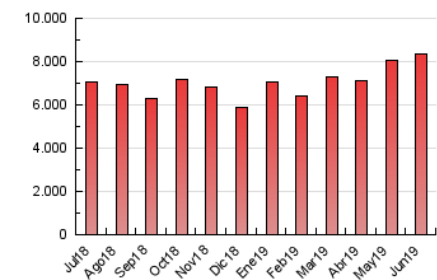

#### 3. Por día del mes (Nacional)

Día	N. únicos	Visitas	Páginas	Día	N. únicos	Visitas	Páginas	Día	N. únicos	Visitas	Páginas
1	79.431	104.797	208.410	11	102.696	136.037	275.124	21	106.814	146.747	314.833
2	105.345	137.704	268.245	12	102.060	135.238	281.110	22	76.087	100.813	209.061
3	109.725	146.063	306.067	13	108.086	138.934	276.573	23	100.201	129.075	244.094
4	101.341	135.586	286.954	14	93.775	124.950	255.336	24	106.225	140.178	288.031
5	105.972	143.304	297.050	15	124.231	176.947	357.731	25	133.949	176.956	355.067
6	98.300	128.585	268.788	16	109.060	142.214	312.474	26	116.792	152.142	307.167
7	82.270	110.834	227.658	17	104.333	144.197	309.790	27	100.663	134.417	268.032
8	72.105	95.067	197.000	18	112.390	154.235	313.350	28	81.994	110.256	227.664
9	91.096	121.699	271.246	19	111.276	162.947	361.336	29	70.335	93.509	191.175
10	109.339	144.255	309.005	20	115.901	158.445	339.711	30	81.002	107.882	223.241

##### 4.1 Por día de la semana (promedio)

N. únicos / Visitas (x 100)

Páginas (x 100)

##### 4.2 Por franja horaria (promedio)

Visitas (x 1000)

Páginas (x 1000)

##### 4.3 Por meses

N. únicos / Visitas (x 1000)

Páginas (x 1000)