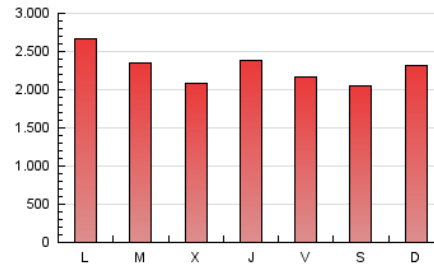

### 1. Cifras totales y promedios (Nacional e Internacional)

MES - AÑO	NAVEGADORES UNICOS	VISITAS	PAGINAS
Junio - 2017	758.305	2.498.916	6.871.403
<b>PROMEDIO DIARIO</b>	<b>60.293</b>	<b>83.297</b>	<b>229.047</b>
<b>PROMEDIO LUNES-VIERNES</b>	62.331	85.850	232.735
<b>PROMEDIO SABADO-DOMINGO</b>	54.686	76.278	218.904
<b>PAGINAS / VISITAS</b>	2,75		
<b>DURACION MEDIA VISITAS</b>	0:03:17		
<b>DURACION MEDIA PAGINAS</b>	0:01:52		

### 3. Por día del mes (Nacional e Internacional)

Día	N. únicos	Visitas	Páginas	Día	N. únicos	Visitas	Páginas	Día	N. únicos	Visitas	Páginas
1	61.881	83.960	235.182	11	57.184	79.133	233.389	21	57.608	79.725	203.084
2	58.994	79.146	221.531	12	73.197	101.663	299.377	22	70.297	100.691	264.694
3	65.491	93.517	266.811	13	61.548	85.729	235.528	23	59.157	81.141	215.730
4	74.018	103.954	309.544	14	54.023	74.795	189.088	24	46.930	63.875	186.727
5	68.935	94.487	270.580	15	59.783	82.658	228.190	25	47.580	66.256	184.695
6	71.086	97.915	265.147	16	57.358	78.079	212.785	26	59.747	82.507	226.218
7	62.478	85.116	227.876	17	42.196	57.943	154.445	27	62.597	87.409	233.505
8	63.669	86.602	232.224	18	49.115	69.885	201.454	28	57.677	79.882	211.575
9	61.434	82.919	217.983	19	70.977	98.497	270.135	29	63.494	87.408	234.765
10	54.971	75.663	214.168	20	58.957	81.147	208.597	30	56.394	77.214	216.376

4. Gráficas (Nacional e Internacional)

4.1 Por día de la semana (promedio)

N. únicos / Visitas (x 100)

Páginas (x 100)

4.2 Por franja horaria (promedio)

Visitas (x 1000)

Páginas (x 1000)

4.3 Por meses