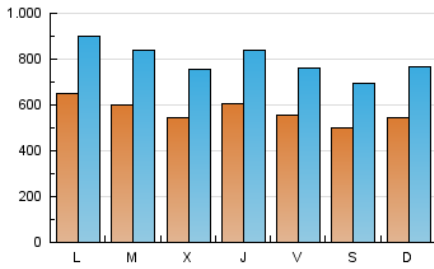

4. Gráficas (Nacional)

4.1 Por día de la semana (promedio)

N. únicos / Visitas (x 100)