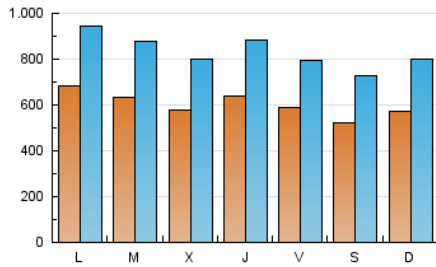

4. Gráficas (Nacional e Internacional)

4.1 Por día de la semana (promedio)

N. únicos / Visitas (x 100)