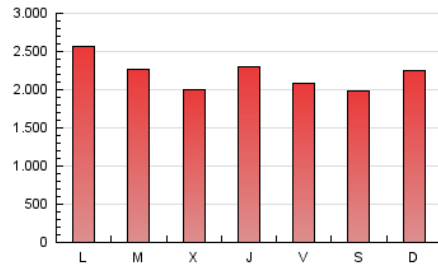

Páginas (x 100)