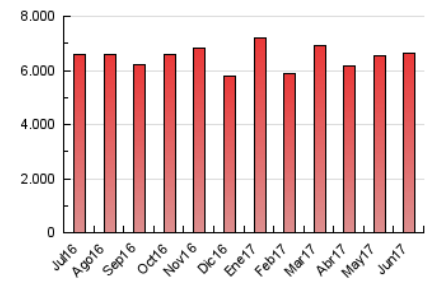

#### 3. Por día del mes (Nacional)

Día	N. únicos	Visitas	Páginas	Día	N. únicos	Visitas	Páginas	Día	N. únicos	Visitas	Páginas
1	58.441	79.773	226.595	11	54.527	75.885	226.702	21	54.294	75.638	195.365
2	55.649	75.138	213.252	12	69.610	97.247	289.366	22	66.829	96.349	255.768
3	62.475	89.805	259.044	13	58.264	81.665	226.775	23	56.038	77.243	207.847
4	70.927	100.158	301.460	14	50.945	71.013	181.799	24	44.603	61.012	180.683
5	65.399	90.096	260.710	15	56.416	78.511	219.873	25	45.411	63.564	179.226
6	67.347	93.383	255.994	16	54.538	74.606	205.191	26	56.657	78.599	217.941
7	58.991	80.824	219.193	17	40.104	55.332	149.058	27	59.418	83.385	225.086
8	60.240	82.375	223.509	18	46.198	66.379	194.669	28	54.478	75.852	203.688
9	58.146	78.877	209.717	19	67.607	94.216	260.597	29	60.107	83.112	225.768
10	52.294	72.423	207.268	20	55.638	77.017	200.271	30	53.383	73.425	208.225

#### 4.1 Por día de la semana (promedio)

N. únicos / Visitas (x 100)

Páginas (x 100)

#### 4.2 Por franja horaria (promedio)

Visitas (x 1000)

Páginas (x 1000)

#### 4.3 Por meses

N. únicos / Visitas (x 1000)

Páginas (x 1000)