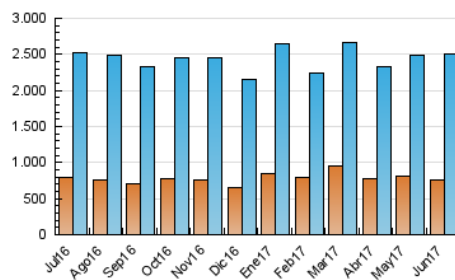

### 3. Por día del mes (Nacional e Internacional)

Día	N. únicos	Visitas	Páginas	Día	N. únicos	Visitas	Páginas	Día	N. únicos	Visitas	Páginas
1	61.881	83.960	235.182	11	57.184	79.133	233.389	21	57.608	79.725	203.084
2	58.994	79.146	221.531	12	73.197	101.663	299.377	22	70.297	100.691	264.694
3	65.491	93.517	266.811	13	61.548	85.729	235.528	23	59.157	81.141	215.730
4	74.018	103.954	309.544	14	54.023	74.795	189.088	24	46.930	63.875	186.727
5	68.935	94.487	270.580	15	59.783	82.658	228.190	25	47.580	66.256	184.695
6	71.086	97.915	265.147	16	57.358	78.079	212.785	26	59.747	82.507	226.218
7	62.478	85.116	227.876	17	42.196	57.943	154.445	27	62.597	87.409	233.505
8	63.669	86.602	232.224	18	49.115	69.885	201.454	28	57.677	79.882	211.575
9	61.434	82.919	217.983	19	70.977	98.497	270.135	29	63.494	87.408	234.765
10	54.971	75.663	214.168	20	58.957	81.147	208.597	30	56.394	77.214	216.376

4. Gráficas (Nacional e Internacional)

4.1 Por día de la semana (promedio)

N. únicos / Visitas (x 100)

Páginas (x 100)

4.2 Por franja horaria (promedio)

Visitas (x 1000)

Páginas (x 1000)

4.3 Por meses

N. únicos / Visitas (x 1000)

Páginas (x 1000)