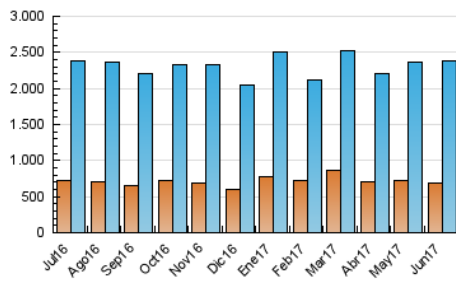

#### 4.1 Por día de la semana (promedio)

N. únicos / Visitas (x 100)

Páginas (x 100)

#### 4.2 Por franja horaria (promedio)

Visitas (x 1000)

Páginas (x 1000)

#### 4.3 Por meses

N. únicos / Visitas (x 1000)

Páginas (x 1000)