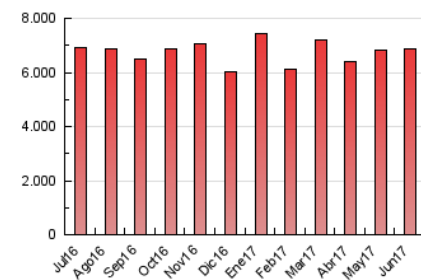

Páginas (x 1000)