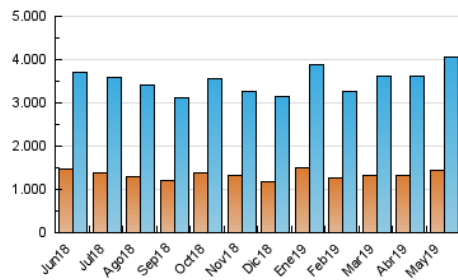

### 3. Por día del mes (Nacional e Internacional)

Día	N. únicos	Visitas	Páginas	Día	N. únicos	Visitas	Páginas	Día	N. únicos	Visitas	Páginas
1	83.338	108.081	214.252	11	70.820	90.514	177.452	21	114.793	156.064	328.885
2	96.443	127.629	260.641	12	86.851	112.660	218.844	22	90.459	119.350	252.914
3	95.639	122.192	243.517	13	90.763	117.311	238.855	23	112.186	144.508	286.187
4	116.847	140.404	252.428	14	82.637	109.012	229.180	24	85.462	109.559	222.057
5	83.506	109.987	221.534	15	87.274	112.783	245.001	25	74.894	97.710	194.836
6	97.236	125.740	250.340	16	91.622	115.202	242.068	26	142.546	213.800	454.218
7	93.958	121.146	245.936	17	83.517	108.186	224.460	27	174.651	248.276	529.355
8	112.306	141.956	288.067	18	78.986	101.621	214.806	28	120.898	159.235	331.752
9	91.163	117.377	245.292	19	104.986	141.704	303.080	29	122.152	168.100	360.606
10	78.683	102.048	209.959	20	102.606	136.691	290.700	30	103.591	139.149	287.418
								31	112.350	144.721	289.907

4. Gráficas (Nacional e Internacional)

4.1 Por día de la semana (promedio)

N. únicos / Visitas (x 100)

Páginas (x 100)

4.2 Por franja horaria (promedio)

Visitas (x 1000)

Páginas (x 1000)

4.3 Por meses

N. únicos / Visitas (x 1000)

Páginas (x 1000)