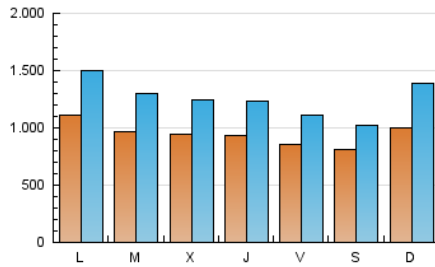

4. Gráficas (Nacional)

4.1 Por día de la semana (promedio)

N. únicos / Visitas (x 100)