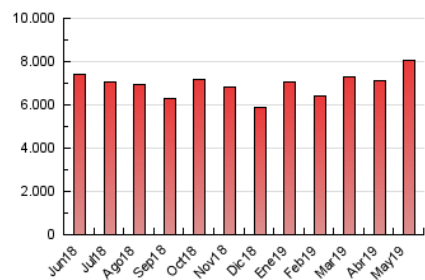

#### 3. Por día del mes (Nacional)

Día	N. únicos	Visitas	Páginas	Día	N. únicos	Visitas	Páginas	Día	N. únicos	Visitas	Páginas
1	79.460	103.140	206.444	11	67.799	86.911	171.408	21	109.568	149.458	316.614
2	91.577	121.547	250.458	12	83.388	108.279	211.281	22	85.596	113.502	242.666
3	89.999	116.061	233.400	13	86.023	111.764	229.239	23	107.044	138.995	276.568
4	110.158	132.611	240.709	14	77.997	103.851	219.770	24	81.160	104.527	213.712
5	79.366	105.159	213.657	15	83.093	107.715	235.869	25	71.817	93.991	188.347
6	91.922	120.058	240.521	16	86.386	110.047	232.883	26	137.657	207.265	441.217
7	88.344	114.515	235.391	17	79.121	103.098	215.981	27	166.887	238.701	509.758
8	106.621	135.588	276.897	18	75.035	97.134	207.238	28	112.327	149.991	316.730
9	86.513	112.199	235.947	19	101.002	136.877	294.166	29	115.187	160.312	346.905
10	74.729	97.612	201.873	20	97.877	130.625	279.728	30	97.304	132.175	275.777
								31	104.719	136.770	277.196

##### 4.1 Por día de la semana (promedio)

N. únicos / Visitas (x 100)

Páginas (x 100)

##### 4.2 Por franja horaria (promedio)

Visitas (x 1000)

Páginas (x 1000)

##### 4.3 Por meses

N. únicos / Visitas (x 1000)

Páginas (x 1000)