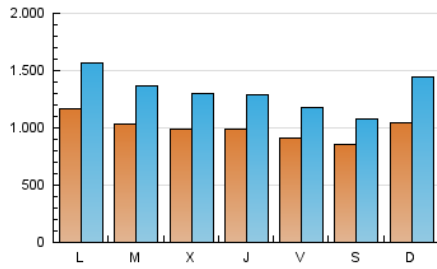

4. Gráficas (Nacional e Internacional)

4.1 Por día de la semana (promedio)

N. únicos / Visitas (x 100)