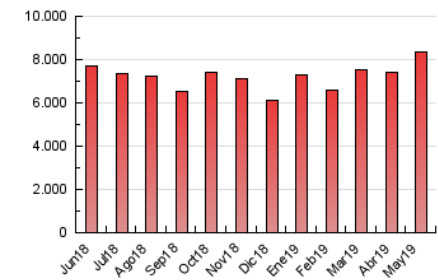

### 3. Por día del mes (Nacional e Internacional)

Día	N. únicos	Visitas	Páginas	Día	N. únicos	Visitas	Páginas	Día	N. únicos	Visitas	Páginas
1	83.338	108.081	214.252	11	70.820	90.514	177.452	21	114.793	156.064	328.885
2	96.443	127.629	260.641	12	86.851	112.660	218.844	22	90.459	119.350	252.914
3	95.639	122.192	243.517	13	90.763	117.311	238.855	23	112.186	144.508	286.187
4	116.847	140.404	252.428	14	82.637	109.012	229.180	24	85.462	109.559	222.057
5	83.506	109.987	221.534	15	87.274	112.783	245.001	25	74.894	97.710	194.836
6	97.236	125.740	250.340	16	91.622	115.202	242.068	26	142.546	213.800	454.218
7	93.958	121.146	245.936	17	83.517	108.186	224.460	27	174.651	248.276	529.355
8	112.306	141.956	288.067	18	78.986	101.621	214.806	28	120.898	159.235	331.752
9	91.163	117.377	245.292	19	104.986	141.704	303.080	29	122.152	168.100	360.606
10	78.683	102.048	209.959	20	102.606	136.691	290.700	30	103.591	139.149	287.418
								31	112.350	144.721	289.907

4. Gráficas (Nacional e Internacional)

4.1 Por día de la semana (promedio)

N. únicos / Visitas (x 100)

Páginas (x 100)

4.2 Por franja horaria (promedio)

Visitas (x 1000)

Páginas (x 1000)

4.3 Por meses

N. únicos / Visitas (x 1000)

Páginas (x 1000)