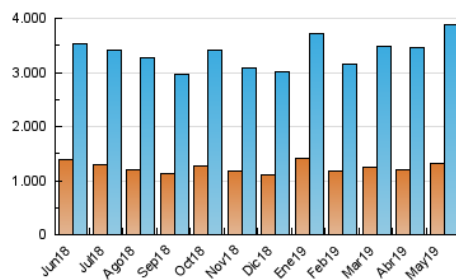

#### 3. Por día del mes (Nacional)

Día	N. únicos	Visitas	Páginas	Día	N. únicos	Visitas	Páginas	Día	N. únicos	Visitas	Páginas
1	79.460	103.140	206.444	11	67.799	86.911	171.408	21	109.568	149.458	316.614
2	91.577	121.547	250.458	12	83.388	108.279	211.281	22	85.596	113.502	242.666
3	89.999	116.061	233.400	13	86.023	111.764	229.239	23	107.044	138.995	276.568
4	110.158	132.611	240.709	14	77.997	103.851	219.770	24	81.160	104.527	213.712
5	79.366	105.159	213.657	15	83.093	107.715	235.869	25	71.817	93.991	188.347
6	91.922	120.058	240.521	16	86.386	110.047	232.883	26	137.657	207.265	441.217
7	88.344	114.515	235.391	17	79.121	103.098	215.981	27	166.887	238.701	509.758
8	106.621	135.588	276.897	18	75.035	97.134	207.238	28	112.327	149.991	316.730
9	86.513	112.199	235.947	19	101.002	136.877	294.166	29	115.187	160.312	346.905
10	74.729	97.612	201.873	20	97.877	130.625	279.728	30	97.304	132.175	275.777
								31	104.719	136.770	277.196

##### 4.1 Por día de la semana (promedio)

N. únicos / Visitas (x 100)

Páginas (x 100)

##### 4.2 Por franja horaria (promedio)

Visitas (x 1000)

Páginas (x 1000)

##### 4.3 Por meses

N. únicos / Visitas (x 1000)

Páginas (x 1000)