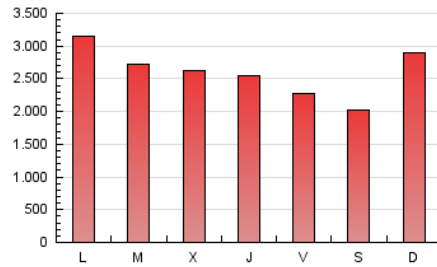

Páginas (x 100)