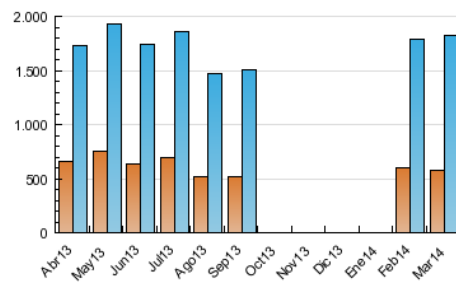

#### 3. Por día del mes (Nacional)

Día	N. únicos	Visitas	Páginas	Día	N. únicos	Visitas	Páginas	Día	N. únicos	Visitas	Páginas
1	41.540	60.478	188.327	11	49.723	68.446	214.196	21	43.283	57.979	162.240
2	37.455	52.507	158.157	12	50.395	67.254	182.344	22	30.820	42.596	113.375
3	50.232	71.402	209.469	13	46.181	62.344	173.033	23	34.864	49.292	128.696
4	50.831	72.363	223.029	14	42.012	55.876	162.483	24	44.867	60.031	155.314
5	50.949	72.898	219.706	15	30.124	40.621	114.109	25	44.803	60.320	170.263
6	59.522	92.949	295.502	16	33.484	46.086	126.136	26	47.334	64.929	184.279
7	49.907	70.571	211.715	17	45.008	61.043	174.033	27	45.754	62.930	192.997
8	32.004	44.064	136.762	18	47.458	64.084	179.977	28	44.378	59.385	168.530
9	33.160	46.287	144.255	19	34.817	46.722	127.633	29	30.921	41.412	117.136
10	47.503	66.597	188.161	20	42.771	57.685	150.572	30	30.985	42.728	121.968
								31	46.127	62.193	177.744

4. Gráficas (Nacional)

4.1 Por día de la semana (promedio)

N. únicos / Visitas (x 100)

Páginas (x 100)

4.2 Por franja horaria (promedio)

Visitas (x 1000)

Páginas (x 1000)

4.3 Por meses

N. únicos / Visitas (x 1000)

Páginas (x 1000)