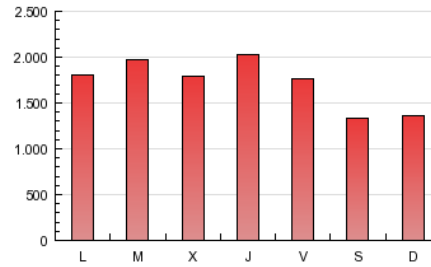

#### 3. Por día del mes (Nacional)

Día	N. únicos	Visitas	Páginas	Día	N. únicos	Visitas	Páginas	Día	N. únicos	Visitas	Páginas
1	41.540	60.478	188.327	11	49.723	68.446	214.196	21	43.283	57.979	162.240
2	37.455	52.507	158.157	12	50.395	67.254	182.344	22	30.820	42.596	113.375
3	50.232	71.402	209.469	13	46.181	62.344	173.033	23	34.864	49.292	128.696
4	50.831	72.363	223.029	14	42.012	55.876	162.483	24	44.867	60.031	155.314
5	50.949	72.898	219.706	15	30.124	40.621	114.109	25	44.803	60.320	170.263
6	59.522	92.949	295.502	16	33.484	46.086	126.136	26	47.334	64.929	184.279
7	49.907	70.571	211.715	17	45.008	61.043	174.033	27	45.754	62.930	192.997
8	32.004	44.064	136.762	18	47.458	64.084	179.977	28	44.378	59.385	168.530
9	33.160	46.287	144.255	19	34.817	46.722	127.633	29	30.921	41.412	117.136
10	47.503	66.597	188.161	20	42.771	57.685	150.572	30	30.985	42.728	121.968
								31	46.127	62.193	177.744

4. Gráficas (Nacional)

4.1 Por día de la semana (promedio)

N. únicos / Visitas (x 100)

Páginas (x 100)

4.2 Por franja horaria (promedio)

Visitas (x 1000)

Páginas (x 1000)

4.3 Por meses