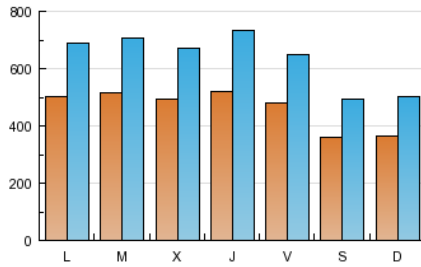

4. Gráficas (Nacional e Internacional)

4.1 Por día de la semana (promedio)

N. únicos / Visitas (x 100)