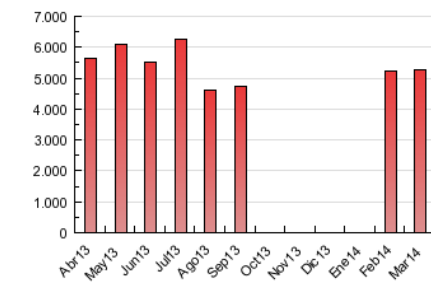

#### 3. Por día del mes (Nacional)

Día	N. únicos	Visitas	Páginas	Día	N. únicos	Visitas	Páginas	Día	N. únicos	Visitas	Páginas
1	41.540	60.478	188.327	11	49.723	68.446	214.196	21	43.283	57.979	162.240
2	37.455	52.507	158.157	12	50.395	67.254	182.344	22	30.820	42.596	113.375
3	50.232	71.402	209.469	13	46.181	62.344	173.033	23	34.864	49.292	128.696
4	50.831	72.363	223.029	14	42.012	55.876	162.483	24	44.867	60.031	155.314
5	50.949	72.898	219.706	15	30.124	40.621	114.109	25	44.803	60.320	170.263
6	59.522	92.949	295.502	16	33.484	46.086	126.136	26	47.334	64.929	184.279
7	49.907	70.571	211.715	17	45.008	61.043	174.033	27	45.754	62.930	192.997
8	32.004	44.064	136.762	18	47.458	64.084	179.977	28	44.378	59.385	168.530
9	33.160	46.287	144.255	19	34.817	46.722	127.633	29	30.921	41.412	117.136
10	47.503	66.597	188.161	20	42.771	57.685	150.572	30	30.985	42.728	121.968
								31	46.127	62.193	177.744

4. Gráficas (Nacional)

4.1 Por día de la semana (promedio)

N. únicos / Visitas (x 100)

Páginas (x 100)

4.2 Por franja horaria (promedio)

Visitas (x 1000)

Páginas (x 1000)

4.3 Por meses

N. únicos / Visitas (x 1000)

Páginas (x 1000)