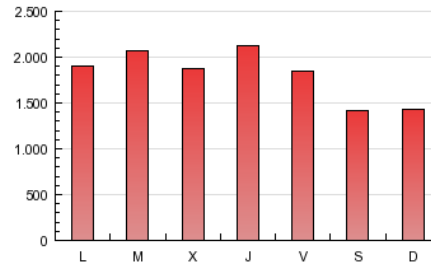

### 1. Cifras totales y promedios (Nacional e Internacional)

MES - AÑO	NAVEGADORES UNICOS	VISITAS	PAGINAS
Marzo - 2014	645.942	1.944.691	5.542.150
<b>PROMEDIO DIARIO</b>	<b>45.716</b>	<b>62.732</b>	<b>178.779</b>
<b>PROMEDIO LUNES-VIERNES</b>	<b>50.254</b>	<b>68.868</b>	<b>196.228</b>
<b>PROMEDIO SABADO-DOMINGO</b>	<b>36.185</b>	<b>49.847</b>	<b>142.137</b>
<b>PAGINAS / VISITAS</b>	<b>2,85</b>		
<b>DURACION MEDIA VISITAS</b>	<b>0:03:43</b>		
<b>DURACION MEDIA PAGINAS</b>	<b>0:02:01</b>		

### 3. Por día del mes (Nacional e Internacional)

Día	N. únicos	Visitas	Páginas	Día	N. únicos	Visitas	Páginas	Día	N. únicos	Visitas	Páginas
1	44.327	64.086	197.715	11	53.048	72.589	224.080	21	46.275	61.605	170.065
2	40.184	55.910	166.678	12	53.845	71.478	191.737	22	33.128	45.377	118.996
3	55.489	77.679	222.792	13	49.610	66.544	182.058	23	37.117	52.090	134.373
4	54.490	76.977	234.308	14	45.138	59.582	170.801	24	47.896	63.694	162.851
5	54.421	77.398	230.715	15	32.520	43.501	120.271	25	48.142	64.247	178.491
6	63.340	98.302	309.743	16	35.857	49.048	132.717	26	50.812	69.132	193.008
7	53.429	75.086	222.512	17	48.146	64.912	182.406	27	49.084	66.985	201.852
8	34.360	47.027	144.068	18	50.819	68.155	188.954	28	47.816	63.446	177.408
9	35.333	49.084	151.480	19	37.739	50.215	134.840	29	35.671	46.687	126.852
10	50.635	70.666	197.198	20	45.622	61.149	158.121	30	33.357	45.657	128.220
								31	49.532	66.383	186.840

4. Gráficas (Nacional e Internacional)

4.1 Por día de la semana (promedio)

N. únicos / Visitas (x 100)

Páginas (x 100)

4.2 Por franja horaria (promedio)

Visitas (x 1000)

Páginas (x 1000)

4.3 Por meses