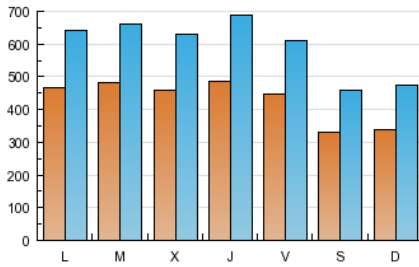

4. Gráficas (Nacional)

4.1 Por día de la semana (promedio)

N. únicos / Visitas (x 100)