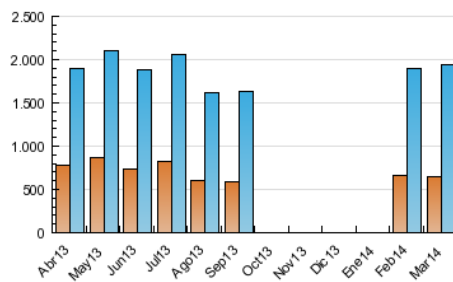

### 3. Por día del mes (Nacional e Internacional)

Día	N. únicos	Visitas	Páginas	Día	N. únicos	Visitas	Páginas	Día	N. únicos	Visitas	Páginas
1	44.327	64.086	197.715	11	53.048	72.589	224.080	21	46.275	61.605	170.065
2	40.184	55.910	166.678	12	53.845	71.478	191.737	22	33.128	45.377	118.996
3	55.489	77.679	222.792	13	49.610	66.544	182.058	23	37.117	52.090	134.373
4	54.490	76.977	234.308	14	45.138	59.582	170.801	24	47.896	63.694	162.851
5	54.421	77.398	230.715	15	32.520	43.501	120.271	25	48.142	64.247	178.491
6	63.340	98.302	309.743	16	35.857	49.048	132.717	26	50.812	69.132	193.008
7	53.429	75.086	222.512	17	48.146	64.912	182.406	27	49.084	66.985	201.852
8	34.360	47.027	144.068	18	50.819	68.155	188.954	28	47.816	63.446	177.408
9	35.333	49.084	151.480	19	37.739	50.215	134.840	29	35.671	46.687	126.852
10	50.635	70.666	197.198	20	45.622	61.149	158.121	30	33.357	45.657	128.220
								31	49.532	66.383	186.840

4. Gráficas (Nacional e Internacional)

4.1 Por día de la semana (promedio)

N. únicos / Visitas (x 100)

Páginas (x 100)

4.2 Por franja horaria (promedio)

Visitas (x 1000)

Páginas (x 1000)

4.3 Por meses

N. únicos / Visitas (x 1000)

Páginas (x 1000)