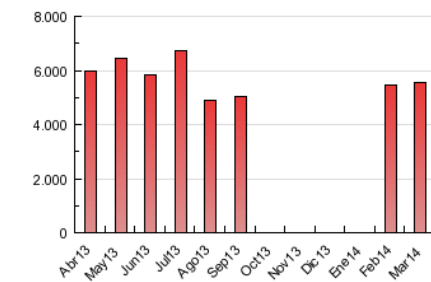

### 3. Por día del mes (Nacional e Internacional)

Día	N. únicos	Visitas	Páginas	Día	N. únicos	Visitas	Páginas	Día	N. únicos	Visitas	Páginas
1	44.327	64.086	197.715	11	53.048	72.589	224.080	21	46.275	61.605	170.065
2	40.184	55.910	166.678	12	53.845	71.478	191.737	22	33.128	45.377	118.996
3	55.489	77.679	222.792	13	49.610	66.544	182.058	23	37.117	52.090	134.373
4	54.490	76.977	234.308	14	45.138	59.582	170.801	24	47.896	63.694	162.851
5	54.421	77.398	230.715	15	32.520	43.501	120.271	25	48.142	64.247	178.491
6	63.340	98.302	309.743	16	35.857	49.048	132.717	26	50.812	69.132	193.008
7	53.429	75.086	222.512	17	48.146	64.912	182.406	27	49.084	66.985	201.852
8	34.360	47.027	144.068	18	50.819	68.155	188.954	28	47.816	63.446	177.408
9	35.333	49.084	151.480	19	37.739	50.215	134.840	29	35.671	46.687	126.852
10	50.635	70.666	197.198	20	45.622	61.149	158.121	30	33.357	45.657	128.220
								31	49.532	66.383	186.840

4. Gráficas (Nacional e Internacional)

4.1 Por día de la semana (promedio)

N. únicos / Visitas (x 100)

Páginas (x 100)

4.2 Por franja horaria (promedio)

Visitas (x 1000)

Páginas (x 1000)

4.3 Por meses

N. únicos / Visitas (x 1000)

Páginas (x 1000)