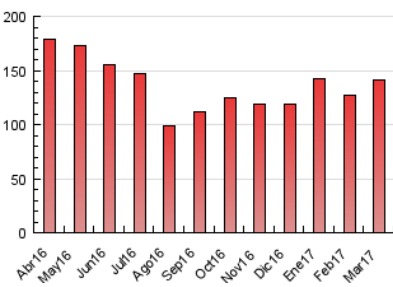

Páginas (x 1000)