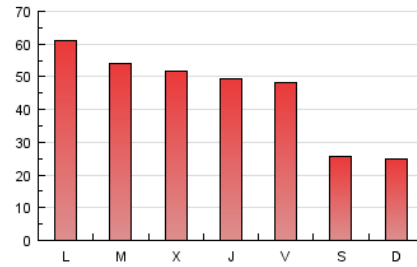

1. Cifras totales y promedios (Nacional e Internacional)

MES - AÑO	NAVEGADORES UNICOS	VISITAS	PAGINAS
Marzo - 2017	50.969	77.174	141.172
PROMEDIO DIARIO	2.234	2.489	4.554
PROMEDIO LUNES-VIERNES	2.490	2.794	5.262
PROMEDIO SABADO-DOMINGO	1.495	1.615	2.518
PAGINAS / VISITAS	1,83		
DURACION MEDIA VISITAS	0:04:50		
DURACION MEDIA PAGINAS	0:05:50		

2. Secciones (Nacional e Internacional)

	PAGINAS	%
HOME	41.162	29.16 %
RESTO	100.010	70.84 %

3. Por día del mes (Nacional e Internacional)

Día	N. únicos	Visitas	Páginas	Día	N. únicos	Visitas	Páginas	Día	N. únicos	Visitas	Páginas
1	2.697	3.003	5.304	11	1.383	1.493	2.582	21	2.217	2.518	4.919
2	2.187	2.430	4.732	12	1.531	1.640	2.694	22	2.153	2.465	4.848
3	2.683	3.009	5.283	13	3.204	3.620	6.994	23	2.333	2.671	5.343
4	2.525	2.705	3.570	14	2.359	2.667	5.408	24	2.053	2.291	4.919
5	2.243	2.395	3.274	15	2.117	2.389	4.766	25	1.157	1.255	2.237
6	3.351	3.759	6.711	16	1.849	2.075	4.193	26	1.284	1.400	2.530
7	2.854	3.147	5.479	17	1.840	2.075	4.156	27	3.350	3.762	7.147
8	2.508	2.822	5.309	18	1.022	1.142	1.861	28	2.840	3.161	5.863
9	2.437	2.730	4.758	19	817	893	1.392	29	2.713	3.033	5.716
10	2.176	2.456	4.724	20	1.812	2.042	3.622	30	2.821	3.165	5.747
								31	2.723	2.961	5.091

4. Gráficas (Nacional e Internacional)

4.1 Por día de la semana (promedio)

N. únicos / Visitas (x 100)

Páginas (x 100)

4.2 Por franja horaria (promedio)

Visitas (x 1000)

Páginas (x 1000)

4.3 Por meses