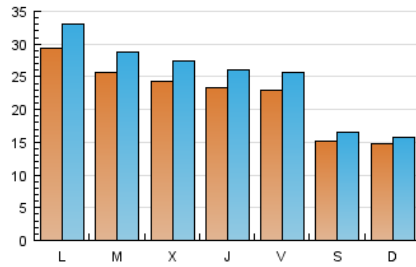

1. Cifras totales y promedios (Nacional e Internacional)

MES - AÑO	NAVEGADORES UNICOS	VISITAS	PAGINAS
Marzo - 2017	50.969	77.174	141.172
PROMEDIO DIARIO	2.234	2.489	4.554
PROMEDIO LUNES-VIERNES	2.490	2.794	5.262
PROMEDIO SABADO-DOMINGO	1.495	1.615	2.518
PAGINAS / VISITAS	1,83		
DURACION MEDIA VISITAS	0:04:50		
DURACION MEDIA PAGINAS	0:05:50		

2. Secciones (Nacional e Internacional)

	PAGINAS	%
HOME	41.162	29.16 %
RESTO	100.010	70.84 %

3. Por día del mes (Nacional e Internacional)

Día	N. únicos	Visitas	Páginas	Día	N. únicos	Visitas	Páginas	Día	N. únicos	Visitas	Páginas
1	2.697	3.003	5.304	11	1.383	1.493	2.582	21	2.217	2.518	4.919
2	2.187	2.430	4.732	12	1.531	1.640	2.694	22	2.153	2.465	4.848
3	2.683	3.009	5.283	13	3.204	3.620	6.994	23	2.333	2.671	5.343
4	2.525	2.705	3.570	14	2.359	2.667	5.408	24	2.053	2.291	4.919
5	2.243	2.395	3.274	15	2.117	2.389	4.766	25	1.157	1.255	2.237
6	3.351	3.759	6.711	16	1.849	2.075	4.193	26	1.284	1.400	2.530
7	2.854	3.147	5.479	17	1.840	2.075	4.156	27	3.350	3.762	7.147
8	2.508	2.822	5.309	18	1.022	1.142	1.861	28	2.840	3.161	5.863
9	2.437	2.730	4.758	19	817	893	1.392	29	2.713	3.033	5.716
10	2.176	2.456	4.724	20	1.812	2.042	3.622	30	2.821	3.165	5.747
								31	2.723	2.961	5.091

4. Gráficas (Nacional e Internacional)

4.1 Por día de la semana (promedio)

N. únicos / Visitas (x 100)

Páginas (x 100)

4.2 Por franja horaria (promedio)

Visitas (x 1000)

Páginas (x 1000)

4.3 Por meses