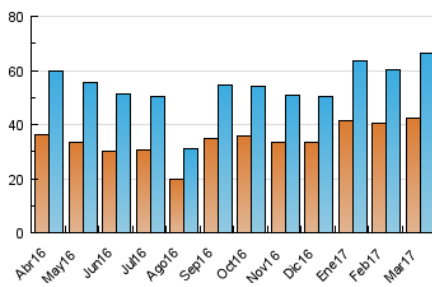

4.3 Por meses

N. únicos / Visitas (x 1000)