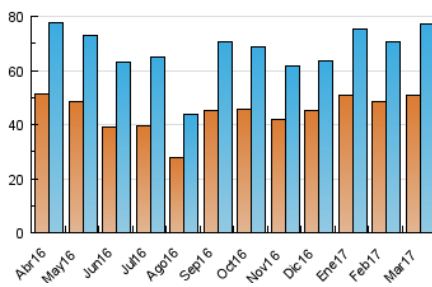

4.3 Por meses

N. únicos / Visitas (x 1000)