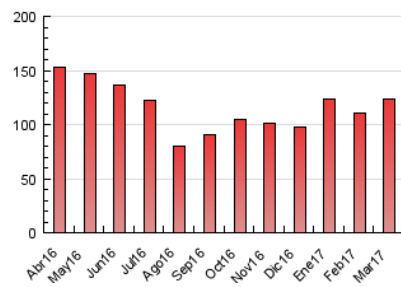

Páginas (x 1000)