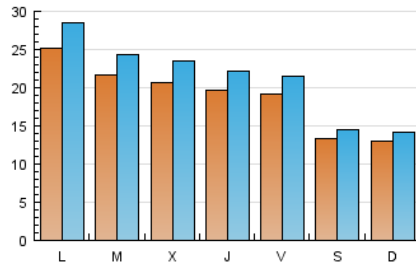

1. Cifras totales y promedios (Nacional)

MES - AÑO	NAVEGADORES UNICOS	VISITAS	PAGINAS
Marzo - 2017	42.472	66.145	123.525
PROMEDIO DIARIO	1.903	2.134	3.985
PROMEDIO LUNES-VIERNES	2.107	2.380	4.591
PROMEDIO SABADO-DOMINGO	1.317	1.427	2.241
PAGINAS / VISITAS	1,87		
DURACION MEDIA VISITAS	0:05:06		
DURACION MEDIA PAGINAS	0:05:53		

2. Secciones (Nacional)

	PAGINAS	%
HOME	37.552	30.40 %
RESTO	85.973	69.60 %

3. Por día del mes (Nacional)

Día	N. únicos	Visitas	Páginas	Día	N. únicos	Visitas	Páginas	Día	N. únicos	Visitas	Páginas
1	2.389	2.674	4.731	11	1.179	1.275	2.123	21	1.842	2.109	4.199
2	1.872	2.095	4.181	12	1.373	1.476	2.408	22	1.774	2.058	4.184
3	2.261	2.551	4.577	13	2.708	3.068	6.047	23	1.952	2.255	4.680
4	2.249	2.417	3.222	14	1.960	2.242	4.743	24	1.663	1.876	4.213
5	2.037	2.170	2.982	15	1.792	2.045	4.160	25	1.018	1.110	2.042
6	2.908	3.277	5.894	16	1.556	1.749	3.671	26	1.111	1.221	2.294
7	2.441	2.707	4.841	17	1.514	1.734	3.652	27	2.882	3.256	6.218
8	2.169	2.455	4.683	18	865	975	1.666	28	2.397	2.677	5.112
9	2.046	2.301	4.119	19	700	769	1.190	29	2.237	2.512	4.936
10	1.811	2.065	4.095	20	1.558	1.768	3.153	30	2.380	2.697	4.958
								31	2.343	2.561	4.551

4. Gráficas (Nacional)

4.1 Por día de la semana (promedio)

N. únicos / Visitas (x 100)

Páginas (x 100)

4.2 Por franja horaria (promedio)

Visitas (x 1000)

Páginas (x 1000)

4.3 Por meses