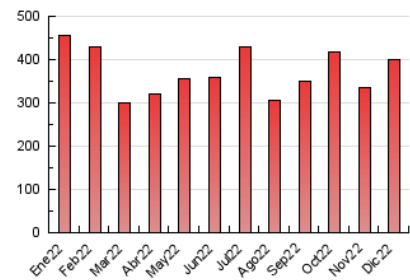

Páginas (x 1000)