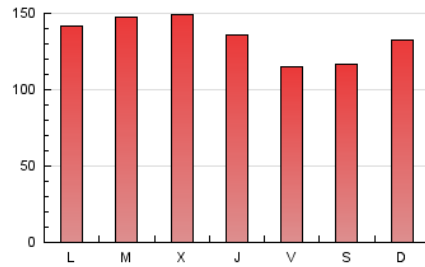

1. Cifras totales y promedios (Nacional e Internacional)

MES - AÑO	NAVEGADORES UNICOS	VISITAS	PAGINAS
Diciembre - 2022	155.078	280.663	412.740
PROMEDIO DIARIO	8.111	9.054	13.314
PROMEDIO LUNES-VIERNES	8.349	9.311	13.686
PROMEDIO SABADO-DOMINGO	7.529	8.426	12.406
PAGINAS / VISITAS	1,47		
DURACION MEDIA VISITAS	0:01:25		
DURACION MEDIA PAGINAS	0:02:47		

2. Secciones (Nacional e Internacional)

	PAGINAS	%
HOME	69.488	16.84 %
RESTO	343.252	83.16 %

3. Por día del mes (Nacional e Internacional)

Día	N. únicos	Visitas	Páginas	Día	N. únicos	Visitas	Páginas	Día	N. únicos	Visitas	Páginas
1	8.075	8.989	13.595	11	8.291	9.378	13.693	21	5.423	6.181	10.378
2	7.036	7.908	12.164	12	6.785	7.783	11.809	22	4.939	5.704	9.534
3	6.977	7.934	12.065	13	12.788	14.042	18.881	23	4.464	5.150	8.734
4	7.825	8.906	13.298	14	8.931	10.002	14.609	24	6.099	6.780	10.069
5	6.301	7.303	12.006	15	7.763	8.786	13.372	25	8.276	8.990	12.627
6	4.956	5.715	9.187	16	6.279	7.139	10.979	26	15.410	16.477	20.891
7	8.620	9.813	14.898	17	7.799	8.631	12.899	27	15.481	16.602	21.911
8	9.339	10.472	15.788	18	8.419	9.415	13.516	28	13.039	14.401	19.938
9	7.027	7.980	11.742	19	7.363	8.194	12.092	29	10.493	11.483	15.821
10	7.405	8.369	12.495	20	4.835	5.479	8.996	30	8.337	9.229	13.760
								31	6.672	7.428	10.993

4. Gráficas (Nacional e Internacional)

4.1 Por día de la semana (promedio)

N. únicos / Visitas (x 100)

Páginas (x 100)

4.2 Por franja horaria (promedio)

Visitas_ (x 1000)

Páginas (x 1000)

4.3 Por meses