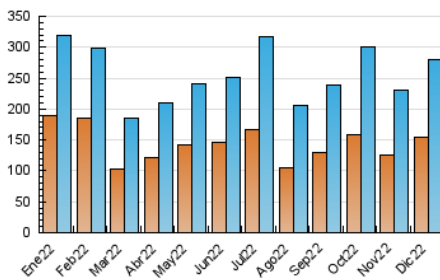

4.3 Por meses

N. únicos / Visitas (x 1000)