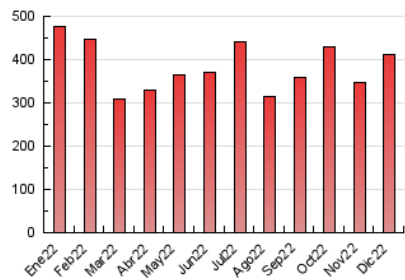

Páginas (x 1000)