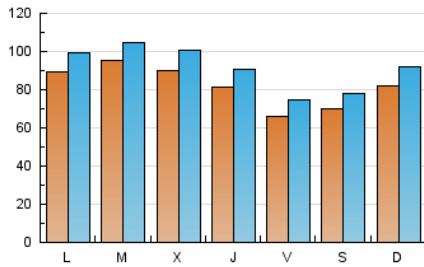

1. Cifras totales y promedios (Nacional e Internacional)

MES - AÑO	NAVEGADORES UNICOS	VISITAS	PAGINAS
Diciembre - 2022	155.078	280.663	412.740
PROMEDIO DIARIO	8.111	9.054	13.314
PROMEDIO LUNES-VIERNES	8.349	9.311	13.686
PROMEDIO SABADO-DOMINGO	7.529	8.426	12.406
PAGINAS / VISITAS	1,47		
DURACION MEDIA VISITAS	0:01:25		
DURACION MEDIA PAGINAS	0:02:47		

2. Secciones (Nacional e Internacional)

	PAGINAS	%
HOME	69.488	16.84 %
RESTO	343.252	83.16 %

3. Por día del mes (Nacional e Internacional)

Día	N. únicos	Visitas	Páginas	Día	N. únicos	Visitas	Páginas	Día	N. únicos	Visitas	Páginas
1	8.075	8.989	13.595	11	8.291	9.378	13.693	21	5.423	6.181	10.378
2	7.036	7.908	12.164	12	6.785	7.783	11.809	22	4.939	5.704	9.534
3	6.977	7.934	12.065	13	12.788	14.042	18.881	23	4.464	5.150	8.734
4	7.825	8.906	13.298	14	8.931	10.002	14.609	24	6.099	6.780	10.069
5	6.301	7.303	12.006	15	7.763	8.786	13.372	25	8.276	8.990	12.627
6	4.956	5.715	9.187	16	6.279	7.139	10.979	26	15.410	16.477	20.891
7	8.620	9.813	14.898	17	7.799	8.631	12.899	27	15.481	16.602	21.911
8	9.339	10.472	15.788	18	8.419	9.415	13.516	28	13.039	14.401	19.938
9	7.027	7.980	11.742	19	7.363	8.194	12.092	29	10.493	11.483	15.821
10	7.405	8.369	12.495	20	4.835	5.479	8.996	30	8.337	9.229	13.760
								31	6.672	7.428	10.993

4. Gráficas (Nacional e Internacional)

4.1 Por día de la semana (promedio)

N. únicos / Visitas (x 100)

Páginas (x 100)

4.2 Por franja horaria (promedio)

Visitas_ (x 1000)

Páginas (x 1000)

4.3 Por meses