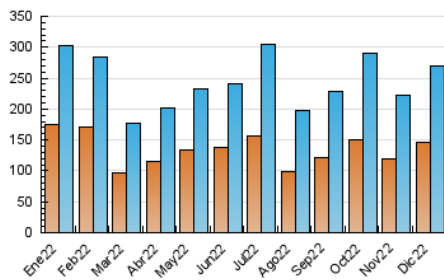

2. Secciones (Nacional)

	PAGINAS	%
HOME	68.298	17.06 %
RESTO	331.949	82.94 %

3. Por día del mes (Nacional)

Día	N. únicos	Visitas	Páginas	Día	N. únicos	Visitas	Páginas	Día	N. únicos	Visitas	Páginas
1	7.738	8.640	13.166	11	8.025	9.089	13.359	21	5.146	5.892	10.106
2	6.712	7.569	11.656	12	6.475	7.444	11.393	22	4.642	5.388	9.226
3	6.661	7.598	11.685	13	12.416	13.643	18.421	23	4.095	4.761	8.341
4	7.529	8.593	12.970	14	8.583	9.626	14.221	24	5.806	6.460	9.721
5	5.961	6.937	11.608	15	7.447	8.451	13.022	25	8.034	8.716	12.307
6	4.716	5.461	8.890	16	5.939	6.779	10.606	26	15.026	16.072	20.381
7	8.256	9.429	14.481	17	7.514	8.331	12.349	27	15.059	16.143	21.394
8	8.968	10.072	15.268	18	8.140	9.114	13.215	28	12.626	13.965	19.419
9	6.669	7.590	11.323	19	7.020	7.836	11.734	29	10.090	11.056	15.347
10	7.048	7.979	12.050	20	4.578	5.212	8.678	30	7.973	8.831	13.296
								31	6.391	7.118	10.614

4. Gráficas (Nacional)

4.1 Por día de la semana (promedio)

N. únicos / Visitas (x 100)

Páginas (x 100)

4.2 Por franja horaria (promedio)

Visitas_ (x 1000)

Páginas (x 1000)

4.3 Por meses

N. únicos / Visitas (x 1000)

Páginas (x 1000)

5. Observaciones

Este Medio Electrónico de Comunicación ha sido medido por la herramienta Google Analytics de Google (Universal Analytics)

6. Definiciones básicas (Para más información ver Normas Técnicas para el Control de los Medios Electrónicos de Comunicación)

Visita:

Una secuencia ininterrumpida de páginas servidas a un usuario válido. Si dicho usuario no realiza peticiones de páginas en un periodo de tiempo (30 min) la siguiente petición constituirá el inicio de una nueva visita.