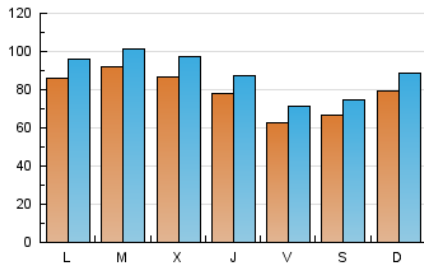

1. Cifras totales y promedios (Nacional)

MES - AÑO	NAVEGADORES UNICOS	VISITAS	PAGINAS
Diciembre - 2022	146.822	269.795	400.247
PROMEDIO DIARIO	7.783	8.703	12.911
PROMEDIO LUNES-VIERNES	8.006	8.945	13.272
PROMEDIO SABADO-DOMINGO	7.239	8.111	12.030
PAGINAS / VISITAS	1,48		
DURACION MEDIA VISITAS	0:01:27		
DURACION MEDIA PAGINAS	0:02:48		

2. Secciones (Nacional)

	PAGINAS	%
HOME	68.298	17.06 %
RESTO	331.949	82.94 %

3. Por día del mes (Nacional)

Día	N. únicos	Visitas	Páginas	Día	N. únicos	Visitas	Páginas	Día	N. únicos	Visitas	Páginas
1	7.738	8.640	13.166	11	8.025	9.089	13.359	21	5.146	5.892	10.106
2	6.712	7.569	11.656	12	6.475	7.444	11.393	22	4.642	5.388	9.226
3	6.661	7.598	11.685	13	12.416	13.643	18.421	23	4.095	4.761	8.341
4	7.529	8.593	12.970	14	8.583	9.626	14.221	24	5.806	6.460	9.721
5	5.961	6.937	11.608	15	7.447	8.451	13.022	25	8.034	8.716	12.307
6	4.716	5.461	8.890	16	5.939	6.779	10.606	26	15.026	16.072	20.381
7	8.256	9.429	14.481	17	7.514	8.331	12.349	27	15.059	16.143	21.394
8	8.968	10.072	15.268	18	8.140	9.114	13.215	28	12.626	13.965	19.419
9	6.669	7.590	11.323	19	7.020	7.836	11.734	29	10.090	11.056	15.347
10	7.048	7.979	12.050	20	4.578	5.212	8.678	30	7.973	8.831	13.296
								31	6.391	7.118	10.614

4. Gráficas (Nacional)

4.1 Por día de la semana (promedio)

N. únicos / Visitas (x 100)

Páginas (x 100)

4.2 Por franja horaria (promedio)

Visitas_ (x 1000)

Páginas (x 1000)

4.3 Por meses