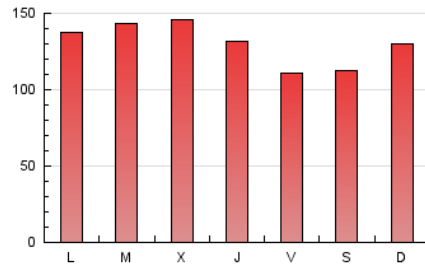

1. Cifras totales y promedios (Nacional)

MES - AÑO	NAVEGADORES UNICOS	VISITAS	PAGINAS
Diciembre - 2022	146.822	269.795	400.247
PROMEDIO DIARIO	7.783	8.703	12.911
PROMEDIO LUNES-VIERNES	8.006	8.945	13.272
PROMEDIO SABADO-DOMINGO	7.239	8.111	12.030
PAGINAS / VISITAS	1,48		
DURACION MEDIA VISITAS	0:01:27		
DURACION MEDIA PAGINAS	0:02:48		

2. Secciones (Nacional)

	PAGINAS	%
HOME	68.298	17.06 %
RESTO	331.949	82.94 %

3. Por día del mes (Nacional)

Día	N. únicos	Visitas	Páginas	Día	N. únicos	Visitas	Páginas	Día	N. únicos	Visitas	Páginas
1	7.738	8.640	13.166	11	8.025	9.089	13.359	21	5.146	5.892	10.106
2	6.712	7.569	11.656	12	6.475	7.444	11.393	22	4.642	5.388	9.226
3	6.661	7.598	11.685	13	12.416	13.643	18.421	23	4.095	4.761	8.341
4	7.529	8.593	12.970	14	8.583	9.626	14.221	24	5.806	6.460	9.721
5	5.961	6.937	11.608	15	7.447	8.451	13.022	25	8.034	8.716	12.307
6	4.716	5.461	8.890	16	5.939	6.779	10.606	26	15.026	16.072	20.381
7	8.256	9.429	14.481	17	7.514	8.331	12.349	27	15.059	16.143	21.394
8	8.968	10.072	15.268	18	8.140	9.114	13.215	28	12.626	13.965	19.419
9	6.669	7.590	11.323	19	7.020	7.836	11.734	29	10.090	11.056	15.347
10	7.048	7.979	12.050	20	4.578	5.212	8.678	30	7.973	8.831	13.296
								31	6.391	7.118	10.614

4. Gráficas (Nacional)

4.1 Por día de la semana (promedio)

N. únicos / Visitas (x 100)

Páginas (x 100)

4.2 Por franja horaria (promedio)

Visitas_ (x 1000)

Páginas (x 1000)

4.3 Por meses