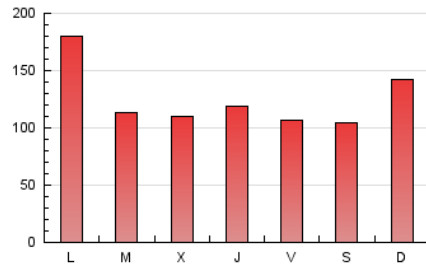

1. Cifras totales y promedios (Nacional)

MES - AÑO	NAVEGADORES UNICOS	VISITAS	PAGINAS
Diciembre - 2021	133.975	239.249	384.023
PROMEDIO DIARIO	6.791	7.718	12.388
PROMEDIO LUNES-VIERNES	6.746	7.687	12.412
PROMEDIO SABADO-DOMINGO	6.919	7.805	12.318
PAGINAS / VISITAS	1,61		
DURACION MEDIA VISITAS	0:01:30		
DURACION MEDIA PAGINAS	0:02:28		

2. Secciones (Nacional)

	PAGINAS	%
HOME	84.648	22.04 %
RESTO	299.375	77.96 %

3. Por día del mes (Nacional)

Día	N. únicos	Visitas	Páginas	Día	N. únicos	Visitas	Páginas	Día	N. únicos	Visitas	Páginas
1	7.025	7.850	12.436	11	5.947	6.760	11.282	21	6.443	7.486	12.730
2	6.676	7.509	12.286	12	6.210	7.133	11.641	22	7.224	8.443	13.653
3	5.964	6.775	10.976	13	14.687	16.195	22.733	23	6.825	7.881	12.764
4	5.188	5.922	9.809	14	7.556	8.476	13.094	24	7.009	7.702	11.733
5	10.802	11.981	17.587	15	5.000	5.793	10.233	25	4.832	5.506	9.029
6	10.889	11.980	17.269	16	6.119	7.167	11.889	26	8.909	9.775	14.594
7	5.155	5.926	9.916	17	5.099	5.999	10.554	27	11.281	12.292	17.396
8	4.419	5.226	9.023	18	6.368	7.185	11.498	28	4.746	5.647	9.732
9	6.556	7.432	11.610	19	7.098	8.179	13.107	29	4.505	5.418	9.807
10	5.533	6.399	10.740	20	7.998	9.097	14.757	30	4.640	5.599	11.034
								31	3.804	4.516	9.111

4. Gráficas (Nacional)

4.1 Por día de la semana (promedio)

N. únicos / Visitas (x 100)

Páginas (x 100)

4.2 Por franja horaria (promedio)

Visitas_ (x 1000)

Páginas (x 1000)

4.3 Por meses