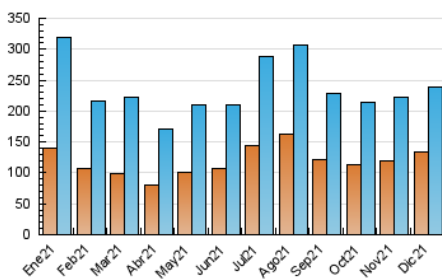

2. Secciones (Nacional)

	PAGINAS	%
HOME	84.648	22.04 %
RESTO	299.375	77.96 %

3. Por día del mes (Nacional)

Día	N. únicos	Visitas	Páginas	Día	N. únicos	Visitas	Páginas	Día	N. únicos	Visitas	Páginas
1	7.025	7.850	12.436	11	5.947	6.760	11.282	21	6.443	7.486	12.730
2	6.676	7.509	12.286	12	6.210	7.133	11.641	22	7.224	8.443	13.653
3	5.964	6.775	10.976	13	14.687	16.195	22.733	23	6.825	7.881	12.764
4	5.188	5.922	9.809	14	7.556	8.476	13.094	24	7.009	7.702	11.733
5	10.802	11.981	17.587	15	5.000	5.793	10.233	25	4.832	5.506	9.029
6	10.889	11.980	17.269	16	6.119	7.167	11.889	26	8.909	9.775	14.594
7	5.155	5.926	9.916	17	5.099	5.999	10.554	27	11.281	12.292	17.396
8	4.419	5.226	9.023	18	6.368	7.185	11.498	28	4.746	5.647	9.732
9	6.556	7.432	11.610	19	7.098	8.179	13.107	29	4.505	5.418	9.807
10	5.533	6.399	10.740	20	7.998	9.097	14.757	30	4.640	5.599	11.034
								31	3.804	4.516	9.111

4. Gráficas (Nacional)

4.1 Por día de la semana (promedio)

N. únicos / Visitas (x 100)

Páginas (x 100)

4.2 Por franja horaria (promedio)

Visitas_ (x 1000)

Páginas (x 1000)

4.3 Por meses

N. únicos / Visitas (x 1000)

Páginas (x 1000)

5. Observaciones

Este Medio Electrónico de Comunicación ha sido medido por la herramienta Google Analytics de Google

6. Definiciones básicas (Para más información ver Normas Técnicas para el Control de los Medios Electrónicos de Comunicación)

Visita:

Una secuencia ininterrumpida de páginas servidas a un usuario válido. Si dicho usuario no realiza peticiones de páginas en un periodo de tiempo (30 min) la siguiente petición constituirá el inicio de una nueva visita.