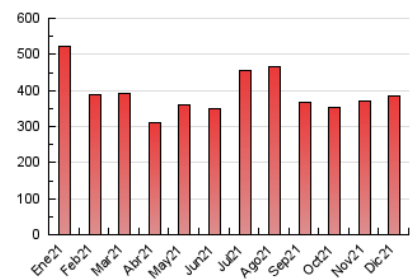

Páginas (x 1000)