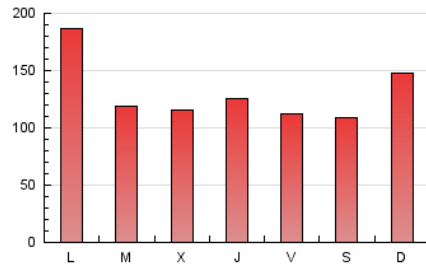

1. Cifras totales y promedios (Nacional e Internacional)

MES - AÑO	NAVEGADORES UNICOS	VISITAS	PAGINAS
Diciembre - 2021	146.791	254.204	401.681
PROMEDIO DIARIO	7.252	8.200	12.957
PROMEDIO LUNES-VIERNES	7.210	8.173	12.986
PROMEDIO SABADO-DOMINGO	7.374	8.280	12.876
PAGINAS / VISITAS	1,58		
DURACION MEDIA VISITAS	0:01:26		
DURACION MEDIA PAGINAS	0:02:27		

2. Secciones (Nacional e Internacional)

	PAGINAS	%
HOME	86.329	21.49 %
RESTO	315.352	78.51 %

3. Por día del mes (Nacional e Internacional)

Día	N. únicos	Visitas	Páginas	Día	N. únicos	Visitas	Páginas	Día	N. únicos	Visitas	Páginas
1	7.511	8.355	13.009	11	6.445	7.277	11.876	21	6.900	7.967	13.292
2	7.119	7.969	12.844	12	6.664	7.601	12.174	22	7.708	8.951	14.243
3	6.407	7.237	11.522	13	15.249	16.774	23.390	23	7.278	8.353	13.286
4	5.649	6.410	10.360	14	8.009	8.947	13.647	24	7.463	8.185	12.288
5	11.420	12.633	18.370	15	5.421	6.233	10.744	25	5.237	5.928	9.553
6	11.476	12.595	18.039	16	6.679	7.743	12.567	26	9.282	10.163	15.081
7	5.587	6.387	10.466	17	5.645	6.560	11.180	27	11.735	12.766	17.946
8	4.811	5.641	9.526	18	6.768	7.600	11.955	28	5.146	6.077	10.291
9	7.033	7.930	12.180	19	7.524	8.624	13.636	29	4.882	5.816	10.323
10	5.989	6.875	11.282	20	8.508	9.618	15.372	30	5.088	6.069	11.639
								31	4.186	4.920	9.600

4. Gráficas (Nacional e Internacional)

4.1 Por día de la semana (promedio)

N. únicos / Visitas (x 100)

Páginas (x 100)

4.2 Por franja horaria (promedio)

Visitas_ (x 1000)

Páginas (x 1000)

4.3 Por meses