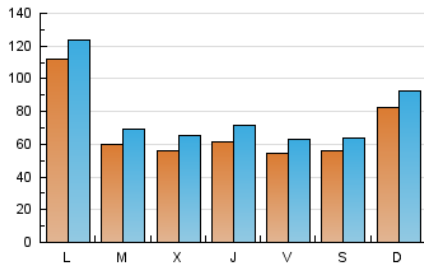

1. Cifras totales y promedios (Nacional)

MES - AÑO	NAVEGADORES UNICOS	VISITAS	PAGINAS
Diciembre - 2021	133.975	239.249	384.023
PROMEDIO DIARIO	6.791	7.718	12.388
PROMEDIO LUNES-VIERNES	6.746	7.687	12.412
PROMEDIO SABADO-DOMINGO	6.919	7.805	12.318
PAGINAS / VISITAS	1,61		
DURACION MEDIA VISITAS	0:01:30		
DURACION MEDIA PAGINAS	0:02:28		

2. Secciones (Nacional)

	PAGINAS	%
HOME	84.648	22.04 %
RESTO	299.375	77.96 %

3. Por día del mes (Nacional)

Día	N. únicos	Visitas	Páginas	Día	N. únicos	Visitas	Páginas	Día	N. únicos	Visitas	Páginas
1	7.025	7.850	12.436	11	5.947	6.760	11.282	21	6.443	7.486	12.730
2	6.676	7.509	12.286	12	6.210	7.133	11.641	22	7.224	8.443	13.653
3	5.964	6.775	10.976	13	14.687	16.195	22.733	23	6.825	7.881	12.764
4	5.188	5.922	9.809	14	7.556	8.476	13.094	24	7.009	7.702	11.733
5	10.802	11.981	17.587	15	5.000	5.793	10.233	25	4.832	5.506	9.029
6	10.889	11.980	17.269	16	6.119	7.167	11.889	26	8.909	9.775	14.594
7	5.155	5.926	9.916	17	5.099	5.999	10.554	27	11.281	12.292	17.396
8	4.419	5.226	9.023	18	6.368	7.185	11.498	28	4.746	5.647	9.732
9	6.556	7.432	11.610	19	7.098	8.179	13.107	29	4.505	5.418	9.807
10	5.533	6.399	10.740	20	7.998	9.097	14.757	30	4.640	5.599	11.034
								31	3.804	4.516	9.111

4. Gráficas (Nacional)

4.1 Por día de la semana (promedio)

N. únicos / Visitas (x 100)

Páginas (x 100)

4.2 Por franja horaria (promedio)

Visitas_ (x 1000)

Páginas (x 1000)

4.3 Por meses