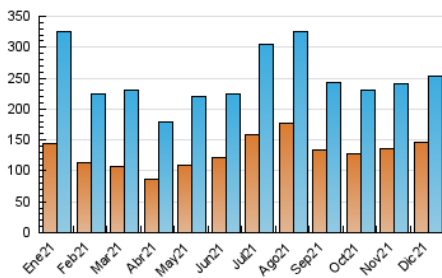

4.3 Por meses

N. únicos / Visitas (x 1000)