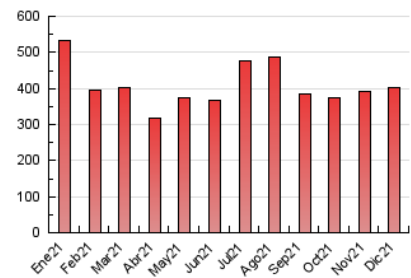

Páginas (x 1000)