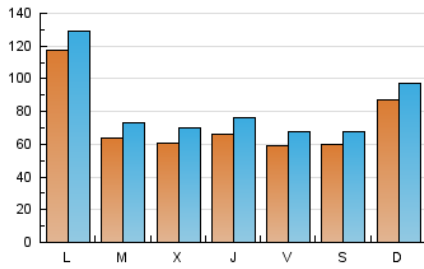

1. Cifras totales y promedios (Nacional e Internacional)

MES - AÑO	NAVEGADORES UNICOS	VISITAS	PAGINAS
Diciembre - 2021	146.791	254.204	401.681
PROMEDIO DIARIO	7.252	8.200	12.957
PROMEDIO LUNES-VIERNES	7.210	8.173	12.986
PROMEDIO SABADO-DOMINGO	7.374	8.280	12.876
PAGINAS / VISITAS	1,58		
DURACION MEDIA VISITAS	0:01:26		
DURACION MEDIA PAGINAS	0:02:27		

2. Secciones (Nacional e Internacional)

	PAGINAS	%
HOME	86.329	21.49 %
RESTO	315.352	78.51 %

3. Por día del mes (Nacional e Internacional)

Día	N. únicos	Visitas	Páginas	Día	N. únicos	Visitas	Páginas	Día	N. únicos	Visitas	Páginas
1	7.511	8.355	13.009	11	6.445	7.277	11.876	21	6.900	7.967	13.292
2	7.119	7.969	12.844	12	6.664	7.601	12.174	22	7.708	8.951	14.243
3	6.407	7.237	11.522	13	15.249	16.774	23.390	23	7.278	8.353	13.286
4	5.649	6.410	10.360	14	8.009	8.947	13.647	24	7.463	8.185	12.288
5	11.420	12.633	18.370	15	5.421	6.233	10.744	25	5.237	5.928	9.553
6	11.476	12.595	18.039	16	6.679	7.743	12.567	26	9.282	10.163	15.081
7	5.587	6.387	10.466	17	5.645	6.560	11.180	27	11.735	12.766	17.946
8	4.811	5.641	9.526	18	6.768	7.600	11.955	28	5.146	6.077	10.291
9	7.033	7.930	12.180	19	7.524	8.624	13.636	29	4.882	5.816	10.323
10	5.989	6.875	11.282	20	8.508	9.618	15.372	30	5.088	6.069	11.639
								31	4.186	4.920	9.600

4. Gráficas (Nacional e Internacional)

4.1 Por día de la semana (promedio)

N. únicos / Visitas (x 100)

Páginas (x 100)

4.2 Por franja horaria (promedio)

Visitas_ (x 1000)

Páginas (x 1000)

4.3 Por meses