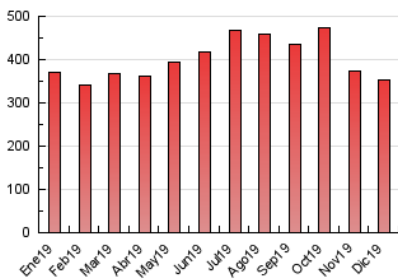

Páginas (x 1000)