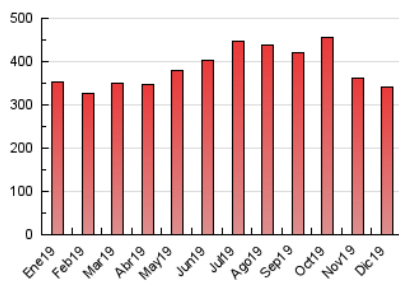

Páginas (x 1000)