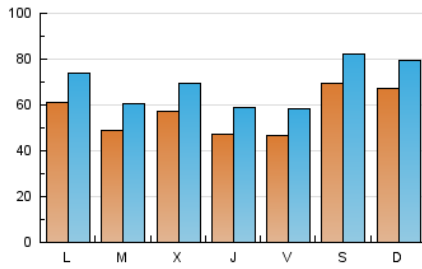

1. Cifras totales y promedios (Nacional)

MES - AÑO	NAVEGADORES UNICOS	VISITAS	PAGINAS
Diciembre - 2019	106.010	214.499	340.964
PROMEDIO DIARIO	5.708	6.919	10.999
PROMEDIO LUNES-VIERNES	5.249	6.447	10.411
PROMEDIO SABADO-DOMINGO	6.829	8.074	12.436
PAGINAS / VISITAS	1,59		
DURACION MEDIA VISITAS	0:01:49		
DURACION MEDIA PAGINAS	0:03:04		

2. Secciones (Nacional)

	PAGINAS	%
HOME	67.577	19.82 %
RESTO	273.387	80.18 %

3. Por día del mes (Nacional)

Día	N. únicos	Visitas	Páginas	Día	N. únicos	Visitas	Páginas	Día	N. únicos	Visitas	Páginas
1	5.399	6.501	10.553	11	4.399	5.468	9.186	21	8.564	9.889	14.855
2	4.824	5.914	9.703	12	4.644	5.939	10.230	22	7.861	9.157	13.577
3	4.971	6.257	10.328	13	4.675	5.899	10.069	23	6.752	8.071	12.476
4	7.030	8.632	13.985	14	5.942	7.224	11.523	24	4.232	5.167	8.347
5	5.788	7.098	11.250	15	7.010	8.376	12.434	25	3.448	4.183	6.958
6	5.930	7.093	11.112	16	5.507	6.781	10.262	26	3.226	4.057	6.837
7	7.804	9.096	13.616	17	5.316	6.634	10.555	27	3.697	4.735	7.781
8	6.676	8.017	12.030	18	8.084	9.445	14.742	28	5.575	6.716	11.409
9	7.521	9.052	14.087	19	5.267	6.562	10.971	29	6.628	7.694	11.927
10	5.437	6.648	10.703	20	4.278	5.538	9.750	30	5.942	7.172	11.200
								31	4.518	5.484	8.508

4. Gráficas (Nacional)

4.1 Por día de la semana (promedio)

N. únicos / Visitas (x 100)

Páginas (x 100)

4.2 Por franja horaria (promedio)

Visitas (x 1000)

Páginas (x 1000)

4.3 Por meses