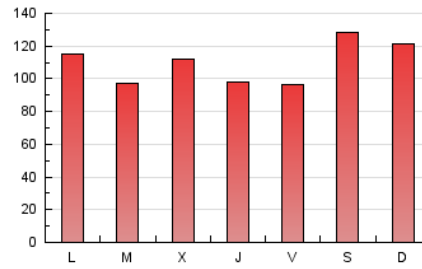

1. Cifras totales y promedios (Nacional)

MES - AÑO	NAVEGADORES UNICOS	VISITAS	PAGINAS
Diciembre - 2019	106.010	214.499	340.964
PROMEDIO DIARIO	5.708	6.919	10.999
PROMEDIO LUNES-VIERNES	5.249	6.447	10.411
PROMEDIO SABADO-DOMINGO	6.829	8.074	12.436
PAGINAS / VISITAS	1,59		
DURACION MEDIA VISITAS	0:01:49		
DURACION MEDIA PAGINAS	0:03:04		

2. Secciones (Nacional)

	PAGINAS	%
HOME	67.577	19.82 %
RESTO	273.387	80.18 %

3. Por día del mes (Nacional)

Día	N. únicos	Visitas	Páginas	Día	N. únicos	Visitas	Páginas	Día	N. únicos	Visitas	Páginas
1	5.399	6.501	10.553	11	4.399	5.468	9.186	21	8.564	9.889	14.855
2	4.824	5.914	9.703	12	4.644	5.939	10.230	22	7.861	9.157	13.577
3	4.971	6.257	10.328	13	4.675	5.899	10.069	23	6.752	8.071	12.476
4	7.030	8.632	13.985	14	5.942	7.224	11.523	24	4.232	5.167	8.347
5	5.788	7.098	11.250	15	7.010	8.376	12.434	25	3.448	4.183	6.958
6	5.930	7.093	11.112	16	5.507	6.781	10.262	26	3.226	4.057	6.837
7	7.804	9.096	13.616	17	5.316	6.634	10.555	27	3.697	4.735	7.781
8	6.676	8.017	12.030	18	8.084	9.445	14.742	28	5.575	6.716	11.409
9	7.521	9.052	14.087	19	5.267	6.562	10.971	29	6.628	7.694	11.927
10	5.437	6.648	10.703	20	4.278	5.538	9.750	30	5.942	7.172	11.200
								31	4.518	5.484	8.508

4. Gráficas (Nacional)

4.1 Por día de la semana (promedio)

N. únicos / Visitas (x 100)

Páginas (x 100)

4.2 Por franja horaria (promedio)

Visitas (x 1000)

Páginas (x 1000)

4.3 Por meses