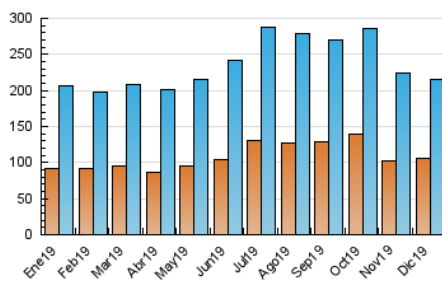

4.3 Por meses

N. únicos / Visitas (x 1000)