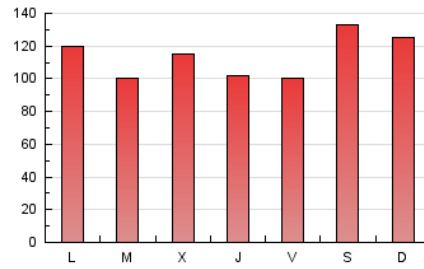

1. Cifras totales y promedios (Nacional e Internacional)

MES - AÑO	NAVEGADORES UNICOS	VISITAS	PAGINAS
Diciembre - 2019	112.398	223.726	353.011
PROMEDIO DIARIO	5.974	7.217	11.387
PROMEDIO LUNES-VIERNES	5.506	6.732	10.780
PROMEDIO SABADO-DOMINGO	7.117	8.402	12.873
PAGINAS / VISITAS	1,58		
DURACION MEDIA VISITAS	0:01:47		
DURACION MEDIA PAGINAS	0:03:03		

2. Secciones (Nacional e Internacional)

	PAGINAS	%
HOME	69.721	19.75 %
RESTO	283.290	80.25 %

3. Por día del mes (Nacional e Internacional)

Día	N. únicos	Visitas	Páginas	Día	N. únicos	Visitas	Páginas	Día	N. únicos	Visitas	Páginas
1	5.635	6.770	10.896	11	4.611	5.712	9.506	21	8.812	10.188	15.276
2	5.051	6.177	10.016	12	4.871	6.189	10.553	22	8.131	9.461	13.983
3	5.215	6.522	10.649	13	4.905	6.150	10.397	23	7.096	8.449	12.957
4	7.309	8.946	14.377	14	6.198	7.514	11.911	24	4.448	5.416	8.654
5	6.119	7.471	11.695	15	7.307	8.716	12.871	25	3.593	4.344	7.158
6	6.316	7.508	11.632	16	5.771	7.090	10.685	26	3.392	4.238	7.085
7	8.187	9.527	14.210	17	5.537	6.873	10.847	27	3.906	4.965	8.091
8	7.008	8.389	12.509	18	8.343	9.730	15.106	28	5.833	7.004	11.796
9	7.886	9.451	14.632	19	5.499	6.817	11.309	29	6.944	8.046	12.409
10	5.738	6.975	11.094	20	4.492	5.778	10.054	30	6.256	7.532	11.710
								31	4.779	5.778	8.943

4. Gráficas (Nacional e Internacional)

4.1 Por día de la semana (promedio)

N. únicos / Visitas (x 100)

Páginas (x 100)

4.2 Por franja horaria (promedio)

Visitas (x 1000)

Páginas (x 1000)

4.3 Por meses