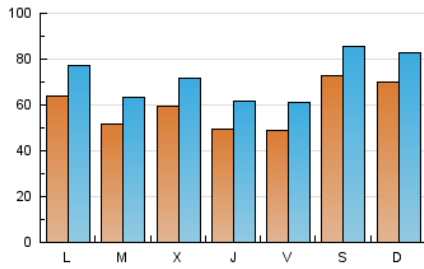

1. Cifras totales y promedios (Nacional e Internacional)

MES - AÑO	NAVEGADORES UNICOS	VISITAS	PAGINAS
Diciembre - 2019	112.398	223.726	353.011
PROMEDIO DIARIO	5.974	7.217	11.387
PROMEDIO LUNES-VIERNES	5.506	6.732	10.780
PROMEDIO SABADO-DOMINGO	7.117	8.402	12.873
PAGINAS / VISITAS	1,58		
DURACION MEDIA VISITAS	0:01:47		
DURACION MEDIA PAGINAS	0:03:03		

2. Secciones (Nacional e Internacional)

	PAGINAS	%
HOME	69.721	19.75 %
RESTO	283.290	80.25 %

3. Por día del mes (Nacional e Internacional)

Día	N. únicos	Visitas	Páginas	Día	N. únicos	Visitas	Páginas	Día	N. únicos	Visitas	Páginas
1	5.635	6.770	10.896	11	4.611	5.712	9.506	21	8.812	10.188	15.276
2	5.051	6.177	10.016	12	4.871	6.189	10.553	22	8.131	9.461	13.983
3	5.215	6.522	10.649	13	4.905	6.150	10.397	23	7.096	8.449	12.957
4	7.309	8.946	14.377	14	6.198	7.514	11.911	24	4.448	5.416	8.654
5	6.119	7.471	11.695	15	7.307	8.716	12.871	25	3.593	4.344	7.158
6	6.316	7.508	11.632	16	5.771	7.090	10.685	26	3.392	4.238	7.085
7	8.187	9.527	14.210	17	5.537	6.873	10.847	27	3.906	4.965	8.091
8	7.008	8.389	12.509	18	8.343	9.730	15.106	28	5.833	7.004	11.796
9	7.886	9.451	14.632	19	5.499	6.817	11.309	29	6.944	8.046	12.409
10	5.738	6.975	11.094	20	4.492	5.778	10.054	30	6.256	7.532	11.710
								31	4.779	5.778	8.943

4. Gráficas (Nacional e Internacional)

4.1 Por día de la semana (promedio)

N. únicos / Visitas (x 100)

Páginas (x 100)

4.2 Por franja horaria (promedio)

Visitas (x 1000)

Páginas (x 1000)

4.3 Por meses