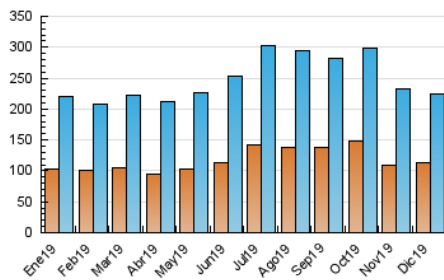

4.3 Por meses

N. únicos / Visitas (x 1000)