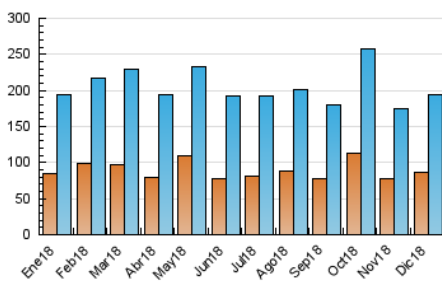

#### 3. Por día del mes (Nacional)

Día	N. únicos	Visitas	Páginas	Día	N. únicos	Visitas	Páginas	Día	N. únicos	Visitas	Páginas
1	3.672	4.669	8.926	11	5.041	6.648	11.249	21	4.606	5.959	10.512
2	5.792	7.045	11.609	12	4.424	5.671	9.825	22	4.175	5.290	9.273
3	5.571	6.885	11.877	13	5.224	6.633	11.350	23	4.319	5.463	9.685
4	4.582	5.869	10.474	14	5.835	7.376	12.308	24	3.356	4.221	7.119
5	4.366	5.514	9.652	15	8.636	10.054	15.883	25	2.964	3.857	6.739
6	3.305	4.290	7.396	16	7.954	9.454	15.458	26	3.467	4.347	7.101
7	2.997	3.967	7.257	17	6.957	8.635	14.423	27	3.714	4.796	8.495
8	5.196	6.468	11.111	18	6.600	8.244	14.013	28	3.676	4.808	8.479
9	5.151	6.351	10.599	19	7.044	8.724	14.392	29	4.189	5.386	9.733
10	4.694	6.139	10.807	20	5.603	7.040	11.972	30	6.264	7.803	13.462
								31	5.859	7.066	11.455

4. Gráficas (Nacional)

4.1 Por día de la semana (promedio)

N. únicos / Visitas (x 100)

Páginas (x 100)

4.2 Por franja horaria (promedio)

Visitas (x 1000)

Páginas (x 1000)

4.3 Por meses

N. únicos / Visitas (x 1000)

Páginas (x 1000)