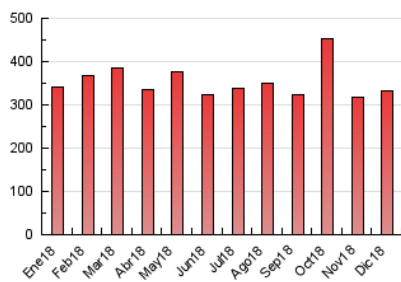

#### 3. Por día del mes (Nacional)

Día	N. únicos	Visitas	Páginas	Día	N. únicos	Visitas	Páginas	Día	N. únicos	Visitas	Páginas
1	3.672	4.669	8.926	11	5.041	6.648	11.249	21	4.606	5.959	10.512
2	5.792	7.045	11.609	12	4.424	5.671	9.825	22	4.175	5.290	9.273
3	5.571	6.885	11.877	13	5.224	6.633	11.350	23	4.319	5.463	9.685
4	4.582	5.869	10.474	14	5.835	7.376	12.308	24	3.356	4.221	7.119
5	4.366	5.514	9.652	15	8.636	10.054	15.883	25	2.964	3.857	6.739
6	3.305	4.290	7.396	16	7.954	9.454	15.458	26	3.467	4.347	7.101
7	2.997	3.967	7.257	17	6.957	8.635	14.423	27	3.714	4.796	8.495
8	5.196	6.468	11.111	18	6.600	8.244	14.013	28	3.676	4.808	8.479
9	5.151	6.351	10.599	19	7.044	8.724	14.392	29	4.189	5.386	9.733
10	4.694	6.139	10.807	20	5.603	7.040	11.972	30	6.264	7.803	13.462
								31	5.859	7.066	11.455

4. Gráficas (Nacional)

4.1 Por día de la semana (promedio)

N. únicos / Visitas (x 100)

Páginas (x 100)

4.2 Por franja horaria (promedio)

Visitas (x 1000)

Páginas (x 1000)

4.3 Por meses

N. únicos / Visitas (x 1000)

Páginas (x 1000)