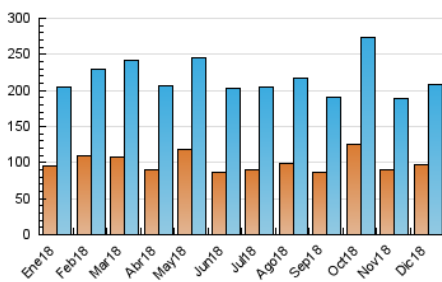

### 3. Por día del mes (Nacional e Internacional)

Día	N. únicos	Visitas	Páginas	Día	N. únicos	Visitas	Páginas	Día	N. únicos	Visitas	Páginas
1	4.156	5.196	9.566	11	5.391	7.031	11.695	21	4.949	6.378	11.008
2	6.250	7.574	12.262	12	4.767	6.042	10.291	22	4.477	5.663	9.742
3	6.018	7.387	12.496	13	5.618	7.122	11.907	23	4.670	5.887	10.210
4	5.011	6.334	11.063	14	6.197	7.815	12.841	24	3.638	4.563	7.526
5	4.744	5.927	10.133	15	9.108	10.620	16.558	25	3.212	4.163	7.099
6	3.642	4.659	7.862	16	8.498	10.081	16.228	26	3.769	4.720	7.574
7	3.324	4.327	7.716	17	7.392	9.153	15.060	27	4.076	5.238	9.014
8	5.616	6.949	11.724	18	6.954	8.682	14.535	28	4.087	5.291	9.046
9	5.506	6.732	11.106	19	7.462	9.224	14.986	29	4.654	5.938	10.441
10	5.059	6.553	11.298	20	5.914	7.433	12.455	30	6.748	8.396	14.263
								31	6.335	7.639	12.261

4. Gráficas (Nacional e Internacional)

4.1 Por día de la semana (promedio)

N. únicos / Visitas (x 100)

Páginas (x 100)

4.2 Por franja horaria (promedio)

Visitas (x 1000)

Páginas (x 1000)

4.3 Por meses

N. únicos / Visitas (x 1000)

Páginas (x 1000)

### Duración Visita:

Tiempo en segundos de todas las visitas de dos o más páginas vistas, dividido por el número total de visitas de dos o más páginas vistas.