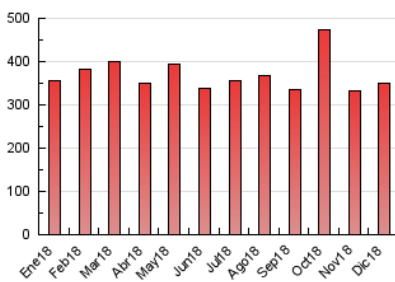

### 3. Por día del mes (Nacional e Internacional)

Día	N. únicos	Visitas	Páginas	Día	N. únicos	Visitas	Páginas	Día	N. únicos	Visitas	Páginas
1	4.156	5.196	9.566	11	5.391	7.031	11.695	21	4.949	6.378	11.008
2	6.250	7.574	12.262	12	4.767	6.042	10.291	22	4.477	5.663	9.742
3	6.018	7.387	12.496	13	5.618	7.122	11.907	23	4.670	5.887	10.210
4	5.011	6.334	11.063	14	6.197	7.815	12.841	24	3.638	4.563	7.526
5	4.744	5.927	10.133	15	9.108	10.620	16.558	25	3.212	4.163	7.099
6	3.642	4.659	7.862	16	8.498	10.081	16.228	26	3.769	4.720	7.574
7	3.324	4.327	7.716	17	7.392	9.153	15.060	27	4.076	5.238	9.014
8	5.616	6.949	11.724	18	6.954	8.682	14.535	28	4.087	5.291	9.046
9	5.506	6.732	11.106	19	7.462	9.224	14.986	29	4.654	5.938	10.441
10	5.059	6.553	11.298	20	5.914	7.433	12.455	30	6.748	8.396	14.263
								31	6.335	7.639	12.261

4. Gráficas (Nacional e Internacional)

4.1 Por día de la semana (promedio)

N. únicos / Visitas (x 100)

Páginas (x 100)

4.2 Por franja horaria (promedio)

Visitas (x 1000)

Páginas (x 1000)

4.3 Por meses

N. únicos / Visitas (x 1000)

Páginas (x 1000)