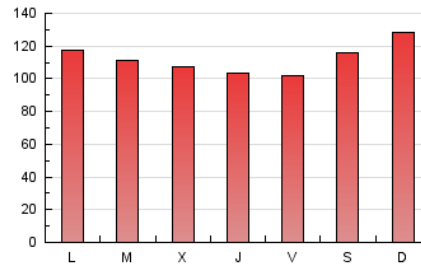

### 3. Por día del mes (Nacional e Internacional)

Día	N. únicos	Visitas	Páginas	Día	N. únicos	Visitas	Páginas	Día	N. únicos	Visitas	Páginas
1	4.156	5.196	9.566	11	5.391	7.031	11.695	21	4.949	6.378	11.008
2	6.250	7.574	12.262	12	4.767	6.042	10.291	22	4.477	5.663	9.742
3	6.018	7.387	12.496	13	5.618	7.122	11.907	23	4.670	5.887	10.210
4	5.011	6.334	11.063	14	6.197	7.815	12.841	24	3.638	4.563	7.526
5	4.744	5.927	10.133	15	9.108	10.620	16.558	25	3.212	4.163	7.099
6	3.642	4.659	7.862	16	8.498	10.081	16.228	26	3.769	4.720	7.574
7	3.324	4.327	7.716	17	7.392	9.153	15.060	27	4.076	5.238	9.014
8	5.616	6.949	11.724	18	6.954	8.682	14.535	28	4.087	5.291	9.046
9	5.506	6.732	11.106	19	7.462	9.224	14.986	29	4.654	5.938	10.441
10	5.059	6.553	11.298	20	5.914	7.433	12.455	30	6.748	8.396	14.263
								31	6.335	7.639	12.261

4. Gráficas (Nacional e Internacional)

4.1 Por día de la semana (promedio)

N. únicos / Visitas (x 100)

Páginas (x 100)

4.2 Por franja horaria (promedio)

Visitas (x 1000)

Páginas (x 1000)

4.3 Por meses