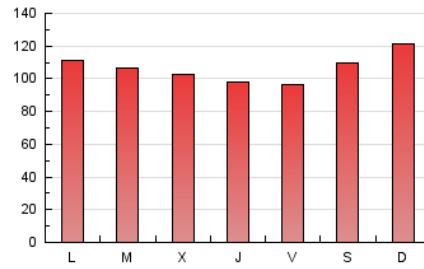

#### 3. Por día del mes (Nacional)

Día	N. únicos	Visitas	Páginas	Día	N. únicos	Visitas	Páginas	Día	N. únicos	Visitas	Páginas
1	3.672	4.669	8.926	11	5.041	6.648	11.249	21	4.606	5.959	10.512
2	5.792	7.045	11.609	12	4.424	5.671	9.825	22	4.175	5.290	9.273
3	5.571	6.885	11.877	13	5.224	6.633	11.350	23	4.319	5.463	9.685
4	4.582	5.869	10.474	14	5.835	7.376	12.308	24	3.356	4.221	7.119
5	4.366	5.514	9.652	15	8.636	10.054	15.883	25	2.964	3.857	6.739
6	3.305	4.290	7.396	16	7.954	9.454	15.458	26	3.467	4.347	7.101
7	2.997	3.967	7.257	17	6.957	8.635	14.423	27	3.714	4.796	8.495
8	5.196	6.468	11.111	18	6.600	8.244	14.013	28	3.676	4.808	8.479
9	5.151	6.351	10.599	19	7.044	8.724	14.392	29	4.189	5.386	9.733
10	4.694	6.139	10.807	20	5.603	7.040	11.972	30	6.264	7.803	13.462
								31	5.859	7.066	11.455

4. Gráficas (Nacional)

4.1 Por día de la semana (promedio)

N. únicos / Visitas (x 100)

Páginas (x 100)

4.2 Por franja horaria (promedio)

Visitas (x 1000)

Páginas (x 1000)

4.3 Por meses