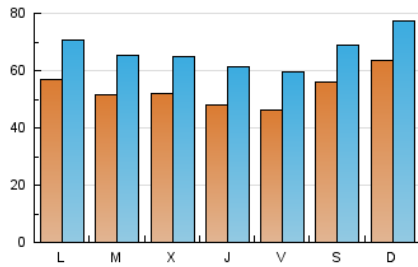

4. Gráficas (Nacional e Internacional)

4.1 Por día de la semana (promedio)

N. únicos / Visitas (x 100)