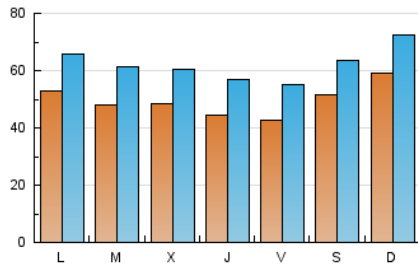

4. Gráficas (Nacional)

4.1 Por día de la semana (promedio)

N. únicos / Visitas (x 100)