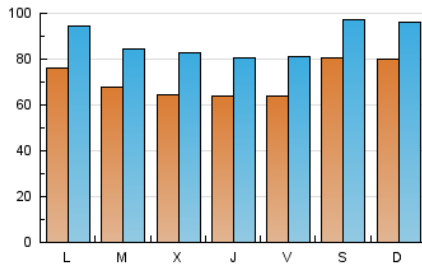

1. Cifras totales y promedios (Nacional)

MES - AÑO	NAVEGADORES UNICOS	VISITAS	PAGINAS
Noviembre - 2020	129.308	265.927	426.356
PROMEDIO DIARIO	7.146	8.864	14.212
PROMEDIO LUNES-VIERNES	6.770	8.527	13.903
PROMEDIO SABADO-DOMINGO	8.022	9.651	14.932
PAGINAS / VISITAS	1,60		
DURACION MEDIA VISITAS		0:02:25	
DURACION MEDIA PAGINAS		0:03:52	

2. Secciones (Nacional)

	PAGINAS	%
HOME	87.140	20.44 %
RESTO	339.216	79.56 %

3. Por día del mes (Nacional)

Día	N. únicos	Visitas	Páginas	Día	N. únicos	Visitas	Páginas	Día	N. únicos	Visitas	Páginas
1	9.882	11.705	17.907	11	6.418	8.426	14.088	21	5.565	6.800	11.551
2	9.506	11.644	18.401	12	5.991	7.735	12.565	22	7.095	8.428	12.971
3	7.673	9.515	14.826	13	5.527	7.271	12.768	23	6.799	8.300	13.324
4	7.534	9.818	15.523	14	5.613	7.251	12.294	24	7.227	8.930	13.908
5	6.344	8.182	12.873	15	7.057	8.820	14.459	25	5.769	7.334	12.399
6	7.484	9.364	15.081	16	6.565	8.240	13.728	26	7.028	8.617	13.571
7	15.191	17.506	24.949	17	5.276	6.739	11.885	27	6.289	7.926	13.162
8	10.663	12.562	18.124	18	6.145	7.633	12.918	28	5.921	7.337	11.824
9	8.324	10.362	16.594	19	6.219	7.793	13.154	29	5.212	6.451	10.305
10	6.836	8.686	13.966	20	6.295	7.942	13.305	30	6.917	8.610	13.933

4. Gráficas (Nacional)

4.1 Por día de la semana (promedio)

N. únicos / Visitas (x 100)

Páginas (x 100)

4.2 Por franja horaria (promedio)

Visitas (x 1000)

Páginas (x 1000)

4.3 Por meses