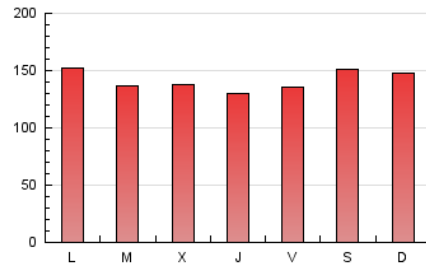

1. Cifras totales y promedios (Nacional)

MES - AÑO	NAVEGADORES UNICOS	VISITAS	PAGINAS
Noviembre - 2020	129.308	265.927	426.356
PROMEDIO DIARIO	7.146	8.864	14.212
PROMEDIO LUNES-VIERNES	6.770	8.527	13.903
PROMEDIO SABADO-DOMINGO	8.022	9.651	14.932
PAGINAS / VISITAS	1,60		
DURACION MEDIA VISITAS		0:02:25	
DURACION MEDIA PAGINAS		0:03:52	

2. Secciones (Nacional)

	PAGINAS	%
HOME	87.140	20.44 %
RESTO	339.216	79.56 %

3. Por día del mes (Nacional)

Día	N. únicos	Visitas	Páginas	Día	N. únicos	Visitas	Páginas	Día	N. únicos	Visitas	Páginas
1	9.882	11.705	17.907	11	6.418	8.426	14.088	21	5.565	6.800	11.551
2	9.506	11.644	18.401	12	5.991	7.735	12.565	22	7.095	8.428	12.971
3	7.673	9.515	14.826	13	5.527	7.271	12.768	23	6.799	8.300	13.324
4	7.534	9.818	15.523	14	5.613	7.251	12.294	24	7.227	8.930	13.908
5	6.344	8.182	12.873	15	7.057	8.820	14.459	25	5.769	7.334	12.399
6	7.484	9.364	15.081	16	6.565	8.240	13.728	26	7.028	8.617	13.571
7	15.191	17.506	24.949	17	5.276	6.739	11.885	27	6.289	7.926	13.162
8	10.663	12.562	18.124	18	6.145	7.633	12.918	28	5.921	7.337	11.824
9	8.324	10.362	16.594	19	6.219	7.793	13.154	29	5.212	6.451	10.305
10	6.836	8.686	13.966	20	6.295	7.942	13.305	30	6.917	8.610	13.933

4. Gráficas (Nacional)

4.1 Por día de la semana (promedio)

N. únicos / Visitas (x 100)

Páginas (x 100)

4.2 Por franja horaria (promedio)

Visitas (x 1000)

Páginas (x 1000)

4.3 Por meses