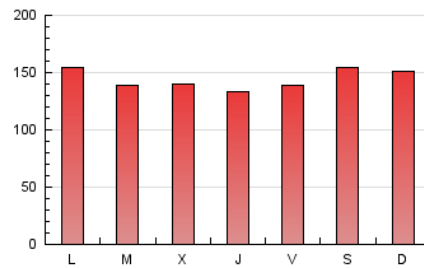

1. Cifras totales y promedios (Nacional e Internacional)

MES - AÑO	NAVEGADORES UNICOS	VISITAS	PAGINAS
Noviembre - 2020	133.512	272.188	434.630
PROMEDIO DIARIO	7.326	9.073	14.488
PROMEDIO LUNES-VIERNES	6.944	8.729	14.168
PROMEDIO SABADO-DOMINGO	8.218	9.875	15.233
PAGINAS / VISITAS	1,60		
DURACION MEDIA VISITAS	0:02:24		
DURACION MEDIA PAGINAS	0:03:53		

2. Secciones (Nacional e Internacional)

	PAGINAS	%
HOME	88.311	20.32 %
RESTO	346.319	79.68 %

3. Por día del mes (Nacional e Internacional)

Día	N. únicos	Visitas	Páginas	Día	N. únicos	Visitas	Páginas	Día	N. únicos	Visitas	Páginas
1	10.112	11.958	18.224	11	6.617	8.656	14.394	21	5.710	6.959	11.781
2	9.718	11.885	18.704	12	6.147	7.906	12.806	22	7.336	8.698	13.329
3	7.848	9.726	15.082	13	5.687	7.455	12.995	23	6.985	8.525	13.596
4	7.702	10.005	15.762	14	5.764	7.428	12.546	24	7.438	9.176	14.213
5	6.516	8.363	13.104	15	7.248	9.033	14.783	25	5.906	7.495	12.593
6	7.657	9.572	15.341	16	6.728	8.425	13.963	26	7.221	8.847	13.897
7	15.477	17.831	25.369	17	5.430	6.922	12.149	27	6.462	8.125	13.443
8	10.886	12.809	18.449	18	6.288	7.804	13.158	28	6.087	7.529	12.071
9	8.515	10.581	16.872	19	6.355	7.954	13.381	29	5.346	6.626	10.545
10	7.028	8.919	14.269	20	6.448	8.118	13.561	30	7.121	8.858	14.250

4. Gráficas (Nacional e Internacional)

4.1 Por día de la semana (promedio)

N. únicos / Visitas (x 100)

Páginas (x 100)

4.2 Por franja horaria (promedio)

Visitas (x 1000)

Páginas (x 1000)

4.3 Por meses