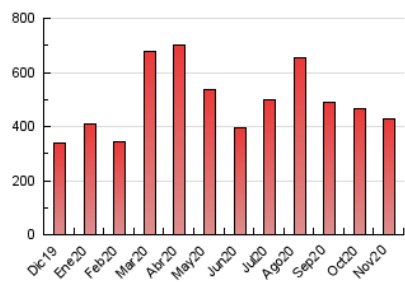

Páginas (x 1000)