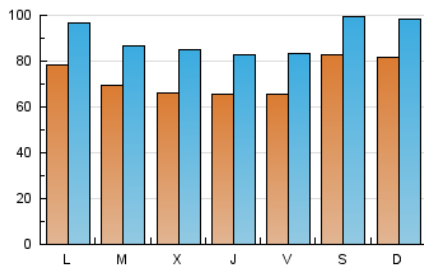

1. Cifras totales y promedios (Nacional e Internacional)

MES - AÑO	NAVEGADORES UNICOS	VISITAS	PAGINAS
Noviembre - 2020	133.512	272.188	434.630
PROMEDIO DIARIO	7.326	9.073	14.488
PROMEDIO LUNES-VIERNES	6.944	8.729	14.168
PROMEDIO SABADO-DOMINGO	8.218	9.875	15.233
PAGINAS / VISITAS	1,60		
DURACION MEDIA VISITAS	0:02:24		
DURACION MEDIA PAGINAS	0:03:53		

2. Secciones (Nacional e Internacional)

	PAGINAS	%
HOME	88.311	20.32 %
RESTO	346.319	79.68 %

3. Por día del mes (Nacional e Internacional)

Día	N. únicos	Visitas	Páginas	Día	N. únicos	Visitas	Páginas	Día	N. únicos	Visitas	Páginas
1	10.112	11.958	18.224	11	6.617	8.656	14.394	21	5.710	6.959	11.781
2	9.718	11.885	18.704	12	6.147	7.906	12.806	22	7.336	8.698	13.329
3	7.848	9.726	15.082	13	5.687	7.455	12.995	23	6.985	8.525	13.596
4	7.702	10.005	15.762	14	5.764	7.428	12.546	24	7.438	9.176	14.213
5	6.516	8.363	13.104	15	7.248	9.033	14.783	25	5.906	7.495	12.593
6	7.657	9.572	15.341	16	6.728	8.425	13.963	26	7.221	8.847	13.897
7	15.477	17.831	25.369	17	5.430	6.922	12.149	27	6.462	8.125	13.443
8	10.886	12.809	18.449	18	6.288	7.804	13.158	28	6.087	7.529	12.071
9	8.515	10.581	16.872	19	6.355	7.954	13.381	29	5.346	6.626	10.545
10	7.028	8.919	14.269	20	6.448	8.118	13.561	30	7.121	8.858	14.250

4. Gráficas (Nacional e Internacional)

4.1 Por día de la semana (promedio)

N. únicos / Visitas (x 100)

Páginas (x 100)

4.2 Por franja horaria (promedio)

Visitas (x 1000)

Páginas (x 1000)

4.3 Por meses