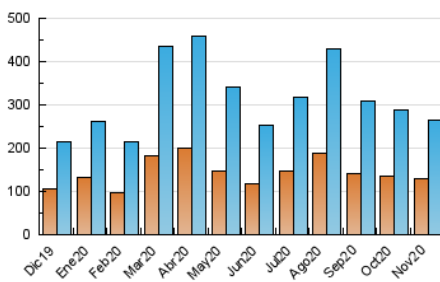

4.3 Por meses

N. únicos / Visitas (x 1000)