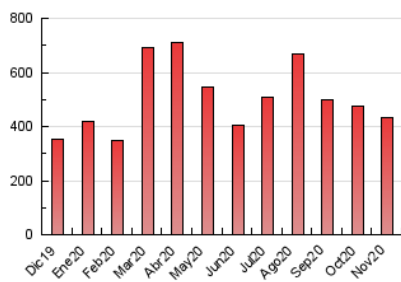

Páginas (x 1000)