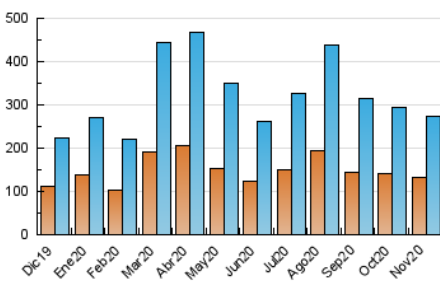

4.3 Por meses

N. únicos / Visitas (x 1000)