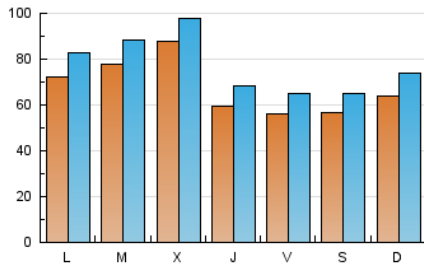

4. Gráficas (Nacional)

4.1 Por día de la semana (promedio)

N. únicos / Visitas (x 100)