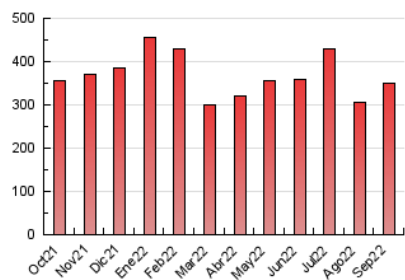

#### 3. Por día del mes (Nacional)

Día	N. únicos	Visitas	Páginas	Día	N. únicos	Visitas	Páginas	Día	N. únicos	Visitas	Páginas
1	4.453	5.208	8.462	11	5.729	6.631	10.128	21	15.355	16.592	22.211
2	4.945	5.688	9.215	12	7.332	8.382	12.341	22	7.151	7.977	12.078
3	4.877	5.643	8.994	13	8.382	9.325	13.132	23	5.214	6.109	10.006
4	4.994	5.767	9.134	14	9.628	10.749	14.972	24	5.305	6.202	10.044
5	5.129	5.959	9.646	15	7.083	8.059	11.961	25	5.909	6.803	10.611
6	5.120	5.966	9.692	16	9.177	10.310	14.729	26	7.297	8.474	13.063
7	5.159	6.001	9.769	17	7.885	9.020	13.459	27	5.913	6.875	10.868
8	5.993	7.053	11.124	18	9.015	10.303	15.031	28	4.889	5.731	9.613
9	4.403	5.223	8.888	19	9.169	10.326	15.034	29	4.935	5.776	9.582
10	4.488	5.165	7.949	20	11.642	13.056	18.183	30	4.280	5.044	8.686

### 4.1 Por día de la semana (promedio)

N. únicos / Visitas (x 100)

Páginas (x 100)

### 4.2 Por franja horaria (promedio)

Visitas\_ (x 1000)

Páginas (x 1000)

### 4.3 Por meses

N. únicos / Visitas (x 1000)

Páginas (x 1000)