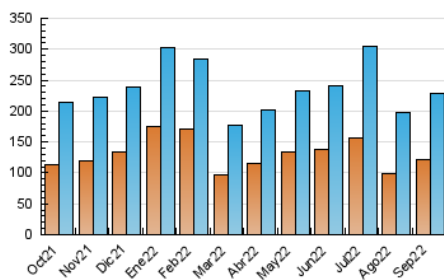

#### 3. Por día del mes (Nacional)

Día	N. únicos	Visitas	Páginas	Día	N. únicos	Visitas	Páginas	Día	N. únicos	Visitas	Páginas
1	4.453	5.208	8.462	11	5.729	6.631	10.128	21	15.355	16.592	22.211
2	4.945	5.688	9.215	12	7.332	8.382	12.341	22	7.151	7.977	12.078
3	4.877	5.643	8.994	13	8.382	9.325	13.132	23	5.214	6.109	10.006
4	4.994	5.767	9.134	14	9.628	10.749	14.972	24	5.305	6.202	10.044
5	5.129	5.959	9.646	15	7.083	8.059	11.961	25	5.909	6.803	10.611
6	5.120	5.966	9.692	16	9.177	10.310	14.729	26	7.297	8.474	13.063
7	5.159	6.001	9.769	17	7.885	9.020	13.459	27	5.913	6.875	10.868
8	5.993	7.053	11.124	18	9.015	10.303	15.031	28	4.889	5.731	9.613
9	4.403	5.223	8.888	19	9.169	10.326	15.034	29	4.935	5.776	9.582
10	4.488	5.165	7.949	20	11.642	13.056	18.183	30	4.280	5.044	8.686

### 4.1 Por día de la semana (promedio)

N. únicos / Visitas (x 100)

Páginas (x 100)

### 4.2 Por franja horaria (promedio)

Visitas\_ (x 1000)

Páginas (x 1000)

### 4.3 Por meses

N. únicos / Visitas (x 1000)

Páginas (x 1000)