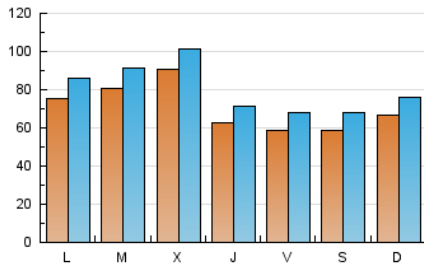

4. Gráficas (Nacional e Internacional)

4.1 Por día de la semana (promedio)

N. únicos / Visitas (x 100)