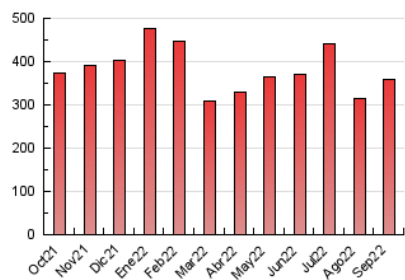

### 3. Por día del mes (Nacional e Internacional)

Día	N. únicos	Visitas	Páginas	Día	N. únicos	Visitas	Páginas	Día	N. únicos	Visitas	Páginas
1	4.674	5.444	8.695	11	5.929	6.848	10.350	21	15.807	17.061	22.717
2	5.210	5.970	9.465	12	7.640	8.716	12.667	22	7.552	8.385	12.415
3	5.085	5.862	9.213	13	8.683	9.645	13.433	23	5.520	6.424	10.442
4	5.194	5.992	9.383	14	9.951	11.094	15.329	24	5.550	6.457	10.280
5	5.375	6.220	9.890	15	7.412	8.400	12.259	25	6.182	7.098	10.904
6	5.380	6.238	9.972	16	9.506	10.663	15.068	26	7.581	8.785	13.406
7	5.448	6.311	10.028	17	8.182	9.338	13.798	27	6.206	7.182	11.171
8	6.390	7.547	11.796	18	9.273	10.575	15.303	28	5.127	5.992	9.904
9	4.688	5.518	9.317	19	9.454	10.631	15.390	29	5.190	6.042	9.835
10	4.738	5.432	8.203	20	11.962	13.389	18.500	30	4.546	5.322	8.932

##### 4.1 Por día de la semana (promedio)

N. únicos / Visitas (x 100)

Páginas (x 100)

##### 4.2 Por franja horaria (promedio)

Visitas\_ (x 1000)

Páginas (x 1000)

##### 4.3 Por meses

N. únicos / Visitas (x 1000)

Páginas (x 1000)