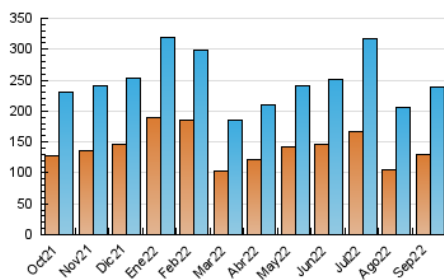

### 3. Por día del mes (Nacional e Internacional)

Día	N. únicos	Visitas	Páginas	Día	N. únicos	Visitas	Páginas	Día	N. únicos	Visitas	Páginas
1	4.674	5.444	8.695	11	5.929	6.848	10.350	21	15.807	17.061	22.717
2	5.210	5.970	9.465	12	7.640	8.716	12.667	22	7.552	8.385	12.415
3	5.085	5.862	9.213	13	8.683	9.645	13.433	23	5.520	6.424	10.442
4	5.194	5.992	9.383	14	9.951	11.094	15.329	24	5.550	6.457	10.280
5	5.375	6.220	9.890	15	7.412	8.400	12.259	25	6.182	7.098	10.904
6	5.380	6.238	9.972	16	9.506	10.663	15.068	26	7.581	8.785	13.406
7	5.448	6.311	10.028	17	8.182	9.338	13.798	27	6.206	7.182	11.171
8	6.390	7.547	11.796	18	9.273	10.575	15.303	28	5.127	5.992	9.904
9	4.688	5.518	9.317	19	9.454	10.631	15.390	29	5.190	6.042	9.835
10	4.738	5.432	8.203	20	11.962	13.389	18.500	30	4.546	5.322	8.932

##### 4.1 Por día de la semana (promedio)

N. únicos / Visitas (x 100)

Páginas (x 100)

##### 4.2 Por franja horaria (promedio)

Visitas\_ (x 1000)

Páginas (x 1000)

##### 4.3 Por meses

N. únicos / Visitas (x 1000)

Páginas (x 1000)