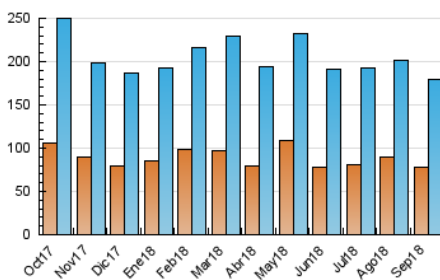

4.3 Por meses

N. únicos / Visitas (x 1000)