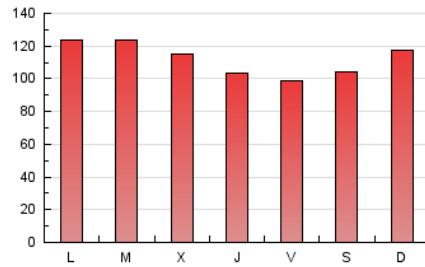

arabalears

1. Cifras totales y promedios (Nacional e Internacional)

MES - AÑO	NAVEGADORES UNICOS	VISITAS	PAGINAS
Septiembre - 2018	85.705	190.002	336.605
PROMEDIO DIARIO	5.029	6.333	11.220
PROMEDIO LUNES-VIERNES	4.980	6.331	11.287
PROMEDIO SABADO-DOMINGO	5.126	6.337	11.087
PAGINAS / VISITAS	1,77		
DURACION MEDIA VISITAS	0:01:55		
DURACION MEDIA PAGINAS	0:02:29		

2. Secciones (Nacional e Internacional)

	PAGINAS	%
HOME	82.738	24.58 %
RESTO	253.867	75.42 %

3. Por día del mes (Nacional e Internacional)

Día	N. únicos	Visitas	Páginas	Día	N. únicos	Visitas	Páginas	Día	N. únicos	Visitas	Páginas
1	4.246	5.384	9.643	11	5.146	6.523	12.044	21	4.276	5.497	10.038
2	4.561	5.711	9.787	12	4.653	5.965	11.153	22	6.968	8.404	13.659
3	4.880	6.272	10.935	13	3.911	5.152	9.354	23	7.070	8.584	14.210
4	4.565	5.817	10.143	14	3.850	5.057	9.124	24	6.221	7.665	13.017
5	5.170	6.684	12.139	15	4.358	5.489	9.856	25	5.756	7.173	12.311
6	4.724	6.193	10.898	16	5.640	6.795	11.858	26	4.724	5.917	10.915
7	4.499	5.769	10.422	17	6.393	8.012	13.330	27	4.789	5.943	10.754
8	4.302	5.287	9.668	18	7.020	8.791	14.898	28	4.083	5.167	9.895
9	5.300	6.588	12.077	19	5.020	6.513	11.954	29	3.959	4.960	9.168
10	5.579	6.875	12.150	20	4.339	5.643	10.258	30	4.856	6.172	10.947

4. Gráficas (Nacional e Internacional)

4.1 Por día de la semana (promedio)

N. únicos / Visitas (x 100)

Páginas (x 100)

4.2 Por franja horaria (promedio)

Visitas (x 1000)

Páginas (x 1000)

4.3 Por meses