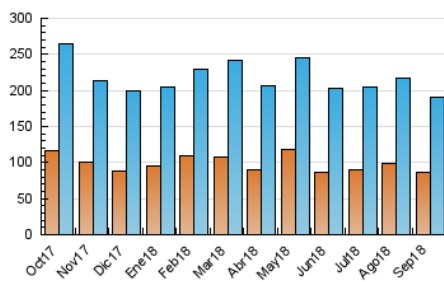

4.3 Por meses

N. únicos / Visitas (x 1000)