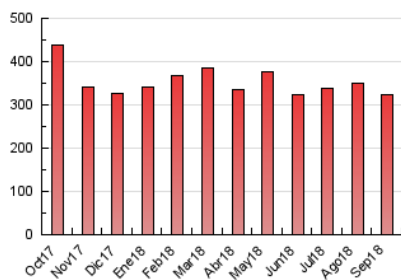

Páginas (x 1000)