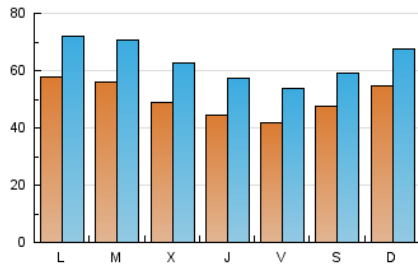

arabalears

1. Cifras totales y promedios (Nacional e Internacional)

MES - AÑO	NAVEGADORES UNICOS	VISITAS	PAGINAS
Septiembre - 2018	85.705	190.002	336.605
PROMEDIO DIARIO	5.029	6.333	11.220
PROMEDIO LUNES-VIERNES	4.980	6.331	11.287
PROMEDIO SABADO-DOMINGO	5.126	6.337	11.087
PAGINAS / VISITAS	1,77		
DURACION MEDIA VISITAS	0:01:55		
DURACION MEDIA PAGINAS	0:02:29		

2. Secciones (Nacional e Internacional)

	PAGINAS	%
HOME	82.738	24.58 %
RESTO	253.867	75.42 %

3. Por día del mes (Nacional e Internacional)

Día	N. únicos	Visitas	Páginas	Día	N. únicos	Visitas	Páginas	Día	N. únicos	Visitas	Páginas
1	4.246	5.384	9.643	11	5.146	6.523	12.044	21	4.276	5.497	10.038
2	4.561	5.711	9.787	12	4.653	5.965	11.153	22	6.968	8.404	13.659
3	4.880	6.272	10.935	13	3.911	5.152	9.354	23	7.070	8.584	14.210
4	4.565	5.817	10.143	14	3.850	5.057	9.124	24	6.221	7.665	13.017
5	5.170	6.684	12.139	15	4.358	5.489	9.856	25	5.756	7.173	12.311
6	4.724	6.193	10.898	16	5.640	6.795	11.858	26	4.724	5.917	10.915
7	4.499	5.769	10.422	17	6.393	8.012	13.330	27	4.789	5.943	10.754
8	4.302	5.287	9.668	18	7.020	8.791	14.898	28	4.083	5.167	9.895
9	5.300	6.588	12.077	19	5.020	6.513	11.954	29	3.959	4.960	9.168
10	5.579	6.875	12.150	20	4.339	5.643	10.258	30	4.856	6.172	10.947

4. Gráficas (Nacional e Internacional)

4.1 Por día de la semana (promedio)

N. únicos / Visitas (x 100)

Páginas (x 100)

4.2 Por franja horaria (promedio)

Visitas (x 1000)

Páginas (x 1000)

4.3 Por meses