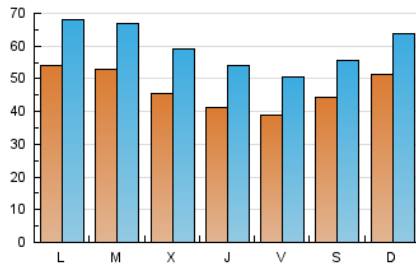

1. Cifras totales y promedios (Nacional)

MES - AÑO	NAVEGADORES UNICOS	VISITAS	PAGINAS
Septiembre - 2018	77.381	179.131	323.352
PROMEDIO DIARIO	4.699	5.971	10.778
PROMEDIO LUNES-VIERNES	4.652	5.968	10.840
PROMEDIO SABADO-DOMINGO	4.793	5.977	10.656
PAGINAS / VISITAS	1,81		
DURACION MEDIA VISITAS		0:02:00	
DURACION MEDIA PAGINAS		0:02:29	

2. Secciones (Nacional)

	PAGINAS	%
HOME	79.973	24.73 %
RESTO	243.379	75.27 %

3. Por día del mes (Nacional)

Día	N. únicos	Visitas	Páginas	Día	N. únicos	Visitas	Páginas	Día	N. únicos	Visitas	Páginas
1	3.891	5.006	9.195	11	4.756	6.113	11.559	21	4.016	5.205	9.670
2	4.191	5.308	9.321	12	4.301	5.583	10.701	22	6.602	8.009	13.202
3	4.513	5.874	10.439	13	3.620	4.824	8.929	23	6.687	8.147	13.701
4	4.184	5.413	9.698	14	3.565	4.732	8.724	24	5.902	7.321	12.607
5	4.790	6.243	11.570	15	4.103	5.206	9.471	25	5.472	6.863	11.965
6	4.351	5.755	10.372	16	5.326	6.455	11.452	26	4.424	5.588	10.504
7	4.143	5.372	9.964	17	6.007	7.578	12.755	27	4.519	5.647	10.375
8	3.994	4.962	9.256	18	6.684	8.411	14.341	28	3.807	4.858	9.519
9	4.957	6.226	11.636	19	4.717	6.175	11.530	29	3.659	4.635	8.797
10	5.201	6.478	11.710	20	4.060	5.331	9.863	30	4.522	5.813	10.526

4. Gráficas (Nacional)

4.1 Por día de la semana (promedio)

N. únicos / Visitas (x 100)

Páginas (x 100)

4.2 Por franja horaria (promedio)

Visitas (x 1000)

Páginas (x 1000)

4.3 Por meses