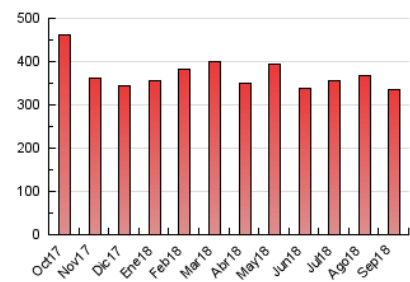

Páginas (x 1000)