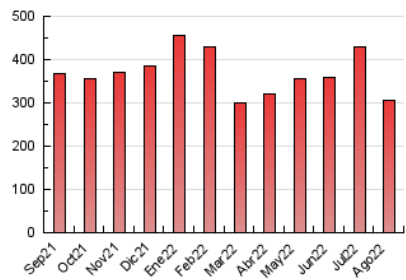

2. Secciones (Nacional)

	PAGINAS	%
HOME	67.296	21.98 %
RESTO	238.865	78.02 %

3. Por día del mes (Nacional)

Día	N. únicos	Visitas	Páginas	Día	N. únicos	Visitas	Páginas	Día	N. únicos	Visitas	Páginas
1	5.892	6.695	10.235	11	3.984	4.567	7.383	21	4.358	5.016	8.167
2	8.653	9.732	14.445	12	6.353	7.231	10.847	22	4.320	5.033	8.484
3	8.198	9.198	13.294	13	4.751	5.538	8.972	23	4.529	5.288	8.704
4	5.513	6.237	9.357	14	7.171	8.172	11.916	24	5.862	6.710	10.401
5	4.915	5.745	8.958	15	7.510	8.521	11.982	25	4.984	5.713	8.954
6	4.424	5.082	8.198	16	6.177	7.026	10.462	26	5.268	6.087	9.239
7	4.498	5.117	8.153	17	4.414	5.069	8.198	27	5.395	6.352	10.500
8	5.836	6.724	10.117	18	5.031	6.050	10.194	28	5.794	6.678	10.744
9	5.847	6.761	10.076	19	4.998	5.787	9.051	29	6.398	7.451	11.448
10	4.006	4.726	7.859	20	4.553	5.329	9.163	30	6.253	7.320	10.975
								31	5.165	5.993	9.685

4. Gráficas (Nacional)

4.1 Por día de la semana (promedio)

N. únicos / Visitas (x 100)

Páginas (x 100)

4.2 Por franja horaria (promedio)

Visitas_ (x 1000)

Páginas (x 1000)

4.3 Por meses

N. únicos / Visitas (x 1000)

Páginas (x 1000)

5. Observaciones

Este Medio Electrónico de Comunicación ha sido medido por la herramienta Google Analytics de Google (Universal Analytics)

6. Definiciones básicas (Para más información ver Normas Técnicas para el Control de los Medios Electrónicos de Comunicación)