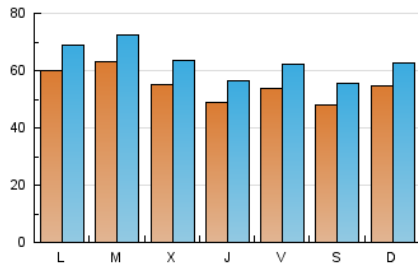

1. Cifras totales y promedios (Nacional)

MES - AÑO	NAVEGADORES UNICOS	VISITAS	PAGINAS
Agosto - 2022	98.928	196.948	306.161
PROMEDIO DIARIO	5.518	6.353	9.876
PROMEDIO LUNES-VIERNES	5.657	6.507	10.015
PROMEDIO SABADO-DOMINGO	5.118	5.911	9.477
PAGINAS / VISITAS	1,55		
DURACION MEDIA VISITAS	0:01:31		
DURACION MEDIA PAGINAS	0:02:31		

2. Secciones (Nacional)

	PAGINAS	%
HOME	67.296	21.98 %
RESTO	238.865	78.02 %

3. Por día del mes (Nacional)

Día	N. únicos	Visitas	Páginas	Día	N. únicos	Visitas	Páginas	Día	N. únicos	Visitas	Páginas
1	5.892	6.695	10.235	11	3.984	4.567	7.383	21	4.358	5.016	8.167
2	8.653	9.732	14.445	12	6.353	7.231	10.847	22	4.320	5.033	8.484
3	8.198	9.198	13.294	13	4.751	5.538	8.972	23	4.529	5.288	8.704
4	5.513	6.237	9.357	14	7.171	8.172	11.916	24	5.862	6.710	10.401
5	4.915	5.745	8.958	15	7.510	8.521	11.982	25	4.984	5.713	8.954
6	4.424	5.082	8.198	16	6.177	7.026	10.462	26	5.268	6.087	9.239
7	4.498	5.117	8.153	17	4.414	5.069	8.198	27	5.395	6.352	10.500
8	5.836	6.724	10.117	18	5.031	6.050	10.194	28	5.794	6.678	10.744
9	5.847	6.761	10.076	19	4.998	5.787	9.051	29	6.398	7.451	11.448
10	4.006	4.726	7.859	20	4.553	5.329	9.163	30	6.253	7.320	10.975
								31	5.165	5.993	9.685

4. Gráficas (Nacional)

4.1 Por día de la semana (promedio)

N. únicos / Visitas (x 100)

Páginas (x 100)

4.2 Por franja horaria (promedio)

Visitas_ (x 1000)

Páginas (x 1000)

4.3 Por meses