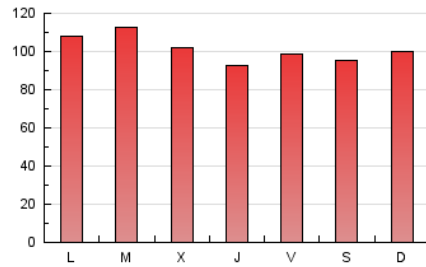

1. Cifras totales y promedios (Nacional e Internacional)

MES - AÑO	NAVEGADORES UNICOS	VISITAS	PAGINAS
Agosto - 2022	105.444	205.683	315.789
PROMEDIO DIARIO	5.778	6.635	10.187
PROMEDIO LUNES-VIERNES	5.929	6.801	10.328
PROMEDIO SABADO-DOMINGO	5.345	6.156	9.780
PAGINAS / VISITAS	1,54		
DURACION MEDIA VISITAS	0:01:28		
DURACION MEDIA PAGINAS	0:02:30		

2. Secciones (Nacional e Internacional)

	PAGINAS	%
HOME	68.479	21.69 %
RESTO	247.310	78.31 %

3. Por día del mes (Nacional e Internacional)

Día	N. únicos	Visitas	Páginas	Día	N. únicos	Visitas	Páginas	Día	N. únicos	Visitas	Páginas
1	6.133	6.956	10.552	11	4.258	4.854	7.629	21	4.546	5.215	8.393
2	9.048	10.151	14.955	12	6.658	7.564	11.197	22	4.555	5.291	8.815
3	8.531	9.563	13.708	13	4.979	5.780	9.234	23	4.781	5.556	8.972
4	5.749	6.490	9.614	14	7.439	8.472	12.283	24	6.193	7.070	10.755
5	5.193	6.047	9.291	15	7.772	8.827	12.361	25	5.245	5.994	9.223
6	4.634	5.313	8.638	16	6.464	7.338	10.807	26	5.530	6.365	9.514
7	4.664	5.291	8.349	17	4.673	5.350	8.480	27	5.645	6.618	10.790
8	6.081	6.992	10.413	18	5.318	6.362	10.572	28	6.064	6.974	11.101
9	6.087	7.011	10.340	19	5.297	6.105	9.347	29	6.685	7.762	11.775
10	4.239	4.976	8.122	20	4.790	5.587	9.451	30	6.491	7.575	11.221
								31	5.390	6.234	9.887

4. Gráficas (Nacional e Internacional)

4.1 Por día de la semana (promedio)

N. únicos / Visitas (x 100)

Páginas (x 100)

4.2 Por franja horaria (promedio)

Visitas_ (x 1000)

Páginas (x 1000)

4.3 Por meses