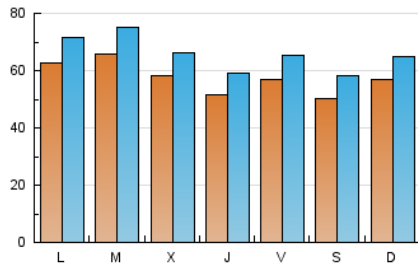

1. Cifras totales y promedios (Nacional e Internacional)

MES - AÑO	NAVEGADORES UNICOS	VISITAS	PAGINAS
Agosto - 2022	105.444	205.683	315.789
PROMEDIO DIARIO	5.778	6.635	10.187
PROMEDIO LUNES-VIERNES	5.929	6.801	10.328
PROMEDIO SABADO-DOMINGO	5.345	6.156	9.780
PAGINAS / VISITAS	1,54		
DURACION MEDIA VISITAS	0:01:28		
DURACION MEDIA PAGINAS	0:02:30		

2. Secciones (Nacional e Internacional)

	PAGINAS	%
HOME	68.479	21.69 %
RESTO	247.310	78.31 %

3. Por día del mes (Nacional e Internacional)

Día	N. únicos	Visitas	Páginas	Día	N. únicos	Visitas	Páginas	Día	N. únicos	Visitas	Páginas
1	6.133	6.956	10.552	11	4.258	4.854	7.629	21	4.546	5.215	8.393
2	9.048	10.151	14.955	12	6.658	7.564	11.197	22	4.555	5.291	8.815
3	8.531	9.563	13.708	13	4.979	5.780	9.234	23	4.781	5.556	8.972
4	5.749	6.490	9.614	14	7.439	8.472	12.283	24	6.193	7.070	10.755
5	5.193	6.047	9.291	15	7.772	8.827	12.361	25	5.245	5.994	9.223
6	4.634	5.313	8.638	16	6.464	7.338	10.807	26	5.530	6.365	9.514
7	4.664	5.291	8.349	17	4.673	5.350	8.480	27	5.645	6.618	10.790
8	6.081	6.992	10.413	18	5.318	6.362	10.572	28	6.064	6.974	11.101
9	6.087	7.011	10.340	19	5.297	6.105	9.347	29	6.685	7.762	11.775
10	4.239	4.976	8.122	20	4.790	5.587	9.451	30	6.491	7.575	11.221
								31	5.390	6.234	9.887

4. Gráficas (Nacional e Internacional)

4.1 Por día de la semana (promedio)

N. únicos / Visitas (x 100)

Páginas (x 100)

4.2 Por franja horaria (promedio)

Visitas_ (x 1000)

Páginas (x 1000)

4.3 Por meses