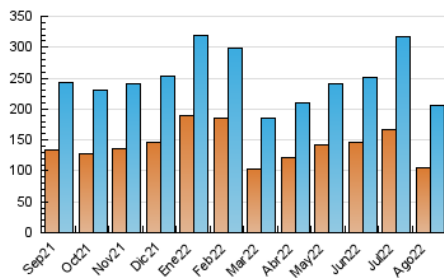

4.3 Por meses

N. únicos / Visitas (x 1000)