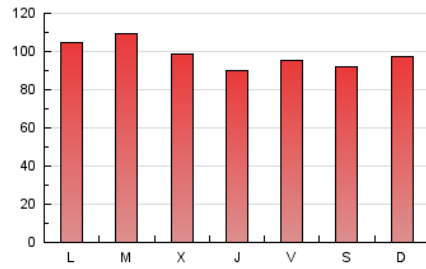

1. Cifras totales y promedios (Nacional)

MES - AÑO	NAVEGADORES UNICOS	VISITAS	PAGINAS
Agosto - 2022	98.928	196.948	306.161
PROMEDIO DIARIO	5.518	6.353	9.876
PROMEDIO LUNES-VIERNES	5.657	6.507	10.015
PROMEDIO SABADO-DOMINGO	5.118	5.911	9.477
PAGINAS / VISITAS	1,55		
DURACION MEDIA VISITAS	0:01:31		
DURACION MEDIA PAGINAS	0:02:31		

2. Secciones (Nacional)

	PAGINAS	%
HOME	67.296	21.98 %
RESTO	238.865	78.02 %

3. Por día del mes (Nacional)

Día	N. únicos	Visitas	Páginas	Día	N. únicos	Visitas	Páginas	Día	N. únicos	Visitas	Páginas
1	5.892	6.695	10.235	11	3.984	4.567	7.383	21	4.358	5.016	8.167
2	8.653	9.732	14.445	12	6.353	7.231	10.847	22	4.320	5.033	8.484
3	8.198	9.198	13.294	13	4.751	5.538	8.972	23	4.529	5.288	8.704
4	5.513	6.237	9.357	14	7.171	8.172	11.916	24	5.862	6.710	10.401
5	4.915	5.745	8.958	15	7.510	8.521	11.982	25	4.984	5.713	8.954
6	4.424	5.082	8.198	16	6.177	7.026	10.462	26	5.268	6.087	9.239
7	4.498	5.117	8.153	17	4.414	5.069	8.198	27	5.395	6.352	10.500
8	5.836	6.724	10.117	18	5.031	6.050	10.194	28	5.794	6.678	10.744
9	5.847	6.761	10.076	19	4.998	5.787	9.051	29	6.398	7.451	11.448
10	4.006	4.726	7.859	20	4.553	5.329	9.163	30	6.253	7.320	10.975
								31	5.165	5.993	9.685

4. Gráficas (Nacional)

4.1 Por día de la semana (promedio)

N. únicos / Visitas (x 100)

Páginas (x 100)

4.2 Por franja horaria (promedio)

Visitas_ (x 1000)

Páginas (x 1000)

4.3 Por meses