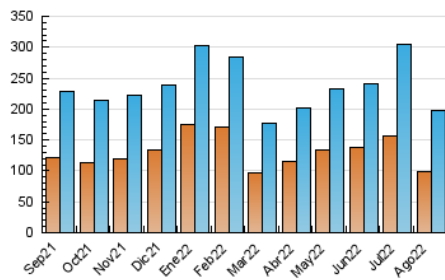

2. Secciones (Nacional)

	PAGINAS	%
HOME	67.296	21.98 %
RESTO	238.865	78.02 %

3. Por día del mes (Nacional)

Día	N. únicos	Visitas	Páginas	Día	N. únicos	Visitas	Páginas	Día	N. únicos	Visitas	Páginas
1	5.892	6.695	10.235	11	3.984	4.567	7.383	21	4.358	5.016	8.167
2	8.653	9.732	14.445	12	6.353	7.231	10.847	22	4.320	5.033	8.484
3	8.198	9.198	13.294	13	4.751	5.538	8.972	23	4.529	5.288	8.704
4	5.513	6.237	9.357	14	7.171	8.172	11.916	24	5.862	6.710	10.401
5	4.915	5.745	8.958	15	7.510	8.521	11.982	25	4.984	5.713	8.954
6	4.424	5.082	8.198	16	6.177	7.026	10.462	26	5.268	6.087	9.239
7	4.498	5.117	8.153	17	4.414	5.069	8.198	27	5.395	6.352	10.500
8	5.836	6.724	10.117	18	5.031	6.050	10.194	28	5.794	6.678	10.744
9	5.847	6.761	10.076	19	4.998	5.787	9.051	29	6.398	7.451	11.448
10	4.006	4.726	7.859	20	4.553	5.329	9.163	30	6.253	7.320	10.975
								31	5.165	5.993	9.685

4. Gráficas (Nacional)

4.1 Por día de la semana (promedio)

N. únicos / Visitas (x 100)

Páginas (x 100)

4.2 Por franja horaria (promedio)

Visitas_ (x 1000)

Páginas (x 1000)

4.3 Por meses

N. únicos / Visitas (x 1000)

Páginas (x 1000)

5. Observaciones

Este Medio Electrónico de Comunicación ha sido medido por la herramienta Google Analytics de Google (Universal Analytics)

6. Definiciones básicas (Para más información ver Normas Técnicas para el Control de los Medios Electrónicos de Comunicación)

Visita:

Una secuencia ininterrumpida de páginas servidas a un usuario válido. Si dicho usuario no realiza peticiones de páginas en un periodo de tiempo (30 min) la siguiente petición constituirá el inicio de una nueva visita.