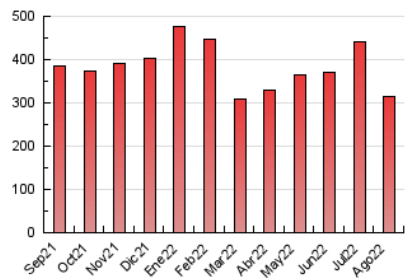

Páginas (x 1000)