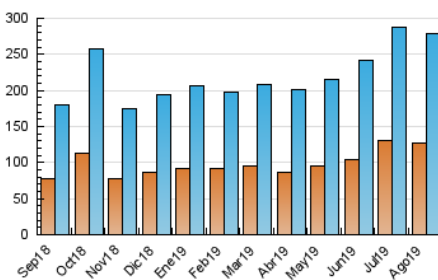

#### 3. Por día del mes (Nacional)

Día	N. únicos	Visitas	Páginas	Día	N. únicos	Visitas	Páginas	Día	N. únicos	Visitas	Páginas
1	5.586	6.856	11.186	11	8.368	9.988	14.796	21	5.273	6.702	10.934
2	4.912	6.126	10.535	12	6.846	8.459	13.967	22	5.795	7.242	11.936
3	7.619	9.242	14.396	13	5.327	6.622	11.069	23	5.557	7.060	11.864
4	7.614	9.264	14.105	14	6.223	7.872	12.849	24	6.371	7.810	12.936
5	8.506	10.589	15.759	15	7.058	8.284	12.429	25	10.730	12.863	19.089
6	10.581	12.495	18.297	16	6.552	7.706	12.361	26	8.601	10.693	16.715
7	8.047	9.660	14.905	17	8.736	10.379	16.083	27	7.667	9.867	16.305
8	6.182	7.725	12.532	18	7.032	8.358	12.764	28	5.945	7.502	12.438
9	6.119	7.447	12.307	19	6.499	8.032	12.576	29	8.725	10.968	17.271
10	12.604	14.648	21.117	20	6.146	7.677	12.528	30	10.415	12.592	19.035
								31	6.355	7.767	12.031

4. Gráficas (Nacional)

4.1 Por día de la semana (promedio)

N. únicos / Visitas (x 100)

Páginas (x 100)

4.2 Por franja horaria (promedio)

Visitas (x 1000)

Páginas (x 1000)

4.3 Por meses

N. únicos / Visitas (x 1000)

Páginas (x 1000)