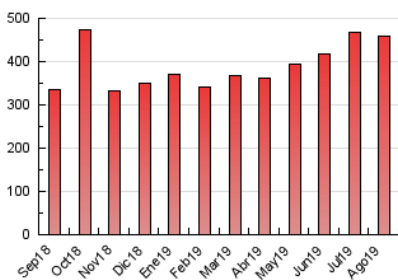

### 3. Por día del mes (Nacional e Internacional)

Día	N. únicos	Visitas	Páginas	Día	N. únicos	Visitas	Páginas	Día	N. únicos	Visitas	Páginas
1	5.989	7.314	11.743	11	8.927	10.608	15.560	21	5.612	7.105	11.422
2	5.293	6.558	11.132	12	7.335	9.028	14.744	22	6.148	7.653	12.430
3	8.066	9.728	15.002	13	5.756	7.118	11.765	23	5.944	7.500	12.452
4	8.000	9.713	14.671	14	6.632	8.347	13.515	24	6.845	8.342	13.653
5	9.051	11.198	16.526	15	7.465	8.729	12.988	25	11.403	13.591	20.000
6	11.161	13.179	19.253	16	7.010	8.207	13.002	26	9.118	11.283	17.486
7	8.520	10.197	15.632	17	9.243	10.929	16.829	27	8.109	10.384	17.030
8	6.596	8.206	13.191	18	7.459	8.833	13.392	28	6.369	7.986	13.039
9	6.548	7.938	13.022	19	6.897	8.494	13.203	29	9.163	11.472	17.928
10	13.553	15.693	22.488	20	6.573	8.147	13.136	30	10.929	13.153	19.741
								31	6.749	8.194	12.597

4. Gráficas (Nacional e Internacional)

4.1 Por día de la semana (promedio)

N. únicos / Visitas (x 100)

Páginas (x 100)

4.2 Por franja horaria (promedio)

Visitas (x 1000)

Páginas (x 1000)

4.3 Por meses

N. únicos / Visitas (x 1000)

Páginas (x 1000)