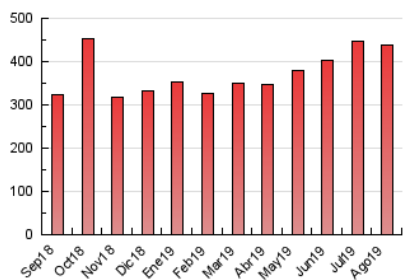

#### 3. Por día del mes (Nacional)

Día	N. únicos	Visitas	Páginas	Día	N. únicos	Visitas	Páginas	Día	N. únicos	Visitas	Páginas
1	5.586	6.856	11.186	11	8.368	9.988	14.796	21	5.273	6.702	10.934
2	4.912	6.126	10.535	12	6.846	8.459	13.967	22	5.795	7.242	11.936
3	7.619	9.242	14.396	13	5.327	6.622	11.069	23	5.557	7.060	11.864
4	7.614	9.264	14.105	14	6.223	7.872	12.849	24	6.371	7.810	12.936
5	8.506	10.589	15.759	15	7.058	8.284	12.429	25	10.730	12.863	19.089
6	10.581	12.495	18.297	16	6.552	7.706	12.361	26	8.601	10.693	16.715
7	8.047	9.660	14.905	17	8.736	10.379	16.083	27	7.667	9.867	16.305
8	6.182	7.725	12.532	18	7.032	8.358	12.764	28	5.945	7.502	12.438
9	6.119	7.447	12.307	19	6.499	8.032	12.576	29	8.725	10.968	17.271
10	12.604	14.648	21.117	20	6.146	7.677	12.528	30	10.415	12.592	19.035
								31	6.355	7.767	12.031

4. Gráficas (Nacional)

4.1 Por día de la semana (promedio)

N. únicos / Visitas (x 100)

Páginas (x 100)

4.2 Por franja horaria (promedio)

Visitas (x 1000)

Páginas (x 1000)

4.3 Por meses

N. únicos / Visitas (x 1000)

Páginas (x 1000)