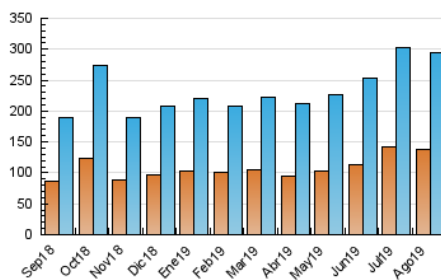

### 3. Por día del mes (Nacional e Internacional)

Día	N. únicos	Visitas	Páginas	Día	N. únicos	Visitas	Páginas	Día	N. únicos	Visitas	Páginas
1	5.989	7.314	11.743	11	8.927	10.608	15.560	21	5.612	7.105	11.422
2	5.293	6.558	11.132	12	7.335	9.028	14.744	22	6.148	7.653	12.430
3	8.066	9.728	15.002	13	5.756	7.118	11.765	23	5.944	7.500	12.452
4	8.000	9.713	14.671	14	6.632	8.347	13.515	24	6.845	8.342	13.653
5	9.051	11.198	16.526	15	7.465	8.729	12.988	25	11.403	13.591	20.000
6	11.161	13.179	19.253	16	7.010	8.207	13.002	26	9.118	11.283	17.486
7	8.520	10.197	15.632	17	9.243	10.929	16.829	27	8.109	10.384	17.030
8	6.596	8.206	13.191	18	7.459	8.833	13.392	28	6.369	7.986	13.039
9	6.548	7.938	13.022	19	6.897	8.494	13.203	29	9.163	11.472	17.928
10	13.553	15.693	22.488	20	6.573	8.147	13.136	30	10.929	13.153	19.741
								31	6.749	8.194	12.597

4. Gráficas (Nacional e Internacional)

4.1 Por día de la semana (promedio)

N. únicos / Visitas (x 100)

Páginas (x 100)

4.2 Por franja horaria (promedio)

Visitas (x 1000)

Páginas (x 1000)

4.3 Por meses

N. únicos / Visitas (x 1000)

Páginas (x 1000)