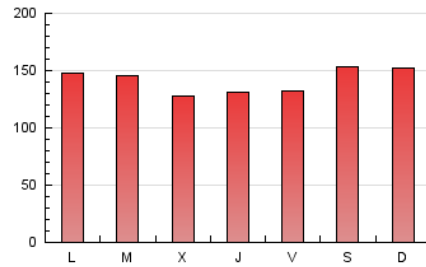

#### 3. Por día del mes (Nacional)

Día	N. únicos	Visitas	Páginas	Día	N. únicos	Visitas	Páginas	Día	N. únicos	Visitas	Páginas
1	5.586	6.856	11.186	11	8.368	9.988	14.796	21	5.273	6.702	10.934
2	4.912	6.126	10.535	12	6.846	8.459	13.967	22	5.795	7.242	11.936
3	7.619	9.242	14.396	13	5.327	6.622	11.069	23	5.557	7.060	11.864
4	7.614	9.264	14.105	14	6.223	7.872	12.849	24	6.371	7.810	12.936
5	8.506	10.589	15.759	15	7.058	8.284	12.429	25	10.730	12.863	19.089
6	10.581	12.495	18.297	16	6.552	7.706	12.361	26	8.601	10.693	16.715
7	8.047	9.660	14.905	17	8.736	10.379	16.083	27	7.667	9.867	16.305
8	6.182	7.725	12.532	18	7.032	8.358	12.764	28	5.945	7.502	12.438
9	6.119	7.447	12.307	19	6.499	8.032	12.576	29	8.725	10.968	17.271
10	12.604	14.648	21.117	20	6.146	7.677	12.528	30	10.415	12.592	19.035
								31	6.355	7.767	12.031

4. Gráficas (Nacional)

4.1 Por día de la semana (promedio)

N. únicos / Visitas (x 100)

Páginas (x 100)

4.2 Por franja horaria (promedio)

Visitas (x 1000)

Páginas (x 1000)

4.3 Por meses