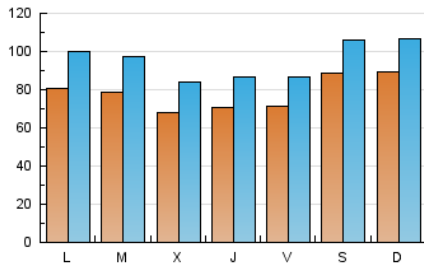

4. Gráficas (Nacional e Internacional)

4.1 Por día de la semana (promedio)

N. únicos / Visitas (x 100)