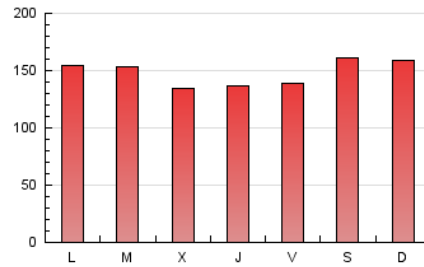

### 3. Por día del mes (Nacional e Internacional)

Día	N. únicos	Visitas	Páginas	Día	N. únicos	Visitas	Páginas	Día	N. únicos	Visitas	Páginas
1	5.989	7.314	11.743	11	8.927	10.608	15.560	21	5.612	7.105	11.422
2	5.293	6.558	11.132	12	7.335	9.028	14.744	22	6.148	7.653	12.430
3	8.066	9.728	15.002	13	5.756	7.118	11.765	23	5.944	7.500	12.452
4	8.000	9.713	14.671	14	6.632	8.347	13.515	24	6.845	8.342	13.653
5	9.051	11.198	16.526	15	7.465	8.729	12.988	25	11.403	13.591	20.000
6	11.161	13.179	19.253	16	7.010	8.207	13.002	26	9.118	11.283	17.486
7	8.520	10.197	15.632	17	9.243	10.929	16.829	27	8.109	10.384	17.030
8	6.596	8.206	13.191	18	7.459	8.833	13.392	28	6.369	7.986	13.039
9	6.548	7.938	13.022	19	6.897	8.494	13.203	29	9.163	11.472	17.928
10	13.553	15.693	22.488	20	6.573	8.147	13.136	30	10.929	13.153	19.741
								31	6.749	8.194	12.597

4. Gráficas (Nacional e Internacional)

4.1 Por día de la semana (promedio)

N. únicos / Visitas (x 100)

Páginas (x 100)

4.2 Por franja horaria (promedio)

Visitas (x 1000)

Páginas (x 1000)

4.3 Por meses