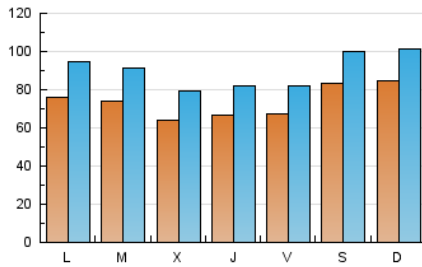

4. Gráficas (Nacional)

4.1 Por día de la semana (promedio)

N. únicos / Visitas (x 100)