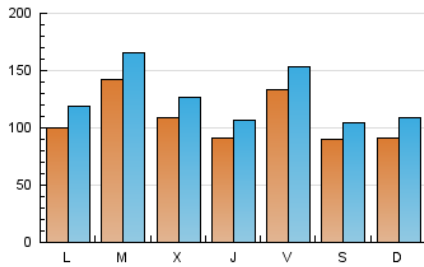

1. Cifras totales y promedios (Nacional e Internacional)

MES - AÑO	NAVEGADORES UNICOS	VISITAS	PAGINAS
Julio - 2023	173.967	387.445	588.786
PROMEDIO DIARIO	10.683	12.498	18.993
PROMEDIO LUNES-VIERNES	11.434	13.356	20.196
PROMEDIO SABADO-DOMINGO	9.108	10.697	16.467
PAGINAS / VISITAS	1,52		
DURACION MEDIA VISITAS	0:02:14		
TIEMPO INTERACCIÓN MEDIO	0:02:03		

2. Secciones (Nacional e Internacional)

	PAGINAS	%
HOME	114.593	19.46 %
RESTO	474.193	80.54 %

3. Por día del mes (Nacional e Internacional)

Día	N. únicos	Visitas	Páginas	Día	N. únicos	Visitas	Páginas	Día	N. únicos	Visitas	Páginas
1	8.006	9.294	15.188	11	12.435	14.904	23.217	21	26.813	30.304	40.684
2	9.180	10.764	16.277	12	7.581	9.178	15.899	22	13.475	15.657	21.524
3	11.888	13.888	21.506	13	8.050	9.596	15.587	23	11.399	14.060	22.029
4	16.869	19.325	26.204	14	7.900	9.336	14.690	24	9.480	11.448	18.294
5	14.635	16.765	23.749	15	8.109	9.304	14.518	25	9.717	11.389	17.591
6	10.307	12.332	18.832	16	7.773	9.233	14.475	26	11.211	12.930	20.241
7	12.227	13.962	21.717	17	11.413	13.438	19.809	27	9.231	10.706	16.791
8	8.355	9.739	15.496	18	17.796	20.682	29.886	28	6.347	7.521	12.438
9	7.299	8.799	13.898	19	10.069	11.846	17.655	29	7.319	8.348	13.377
10	8.825	10.857	17.627	20	8.652	10.236	15.791	30	10.161	11.772	17.887
								31	8.664	9.832	15.909

4. Gráficas (Nacional e Internacional)

4.1 Por día de la semana (promedio)

N. únicos / Visitas (x 100)

Páginas (x 100)

4.2 Por franja horaria (promedio)

Visitas_ (x 1000)

Páginas (x 1000)

4.3 Por meses