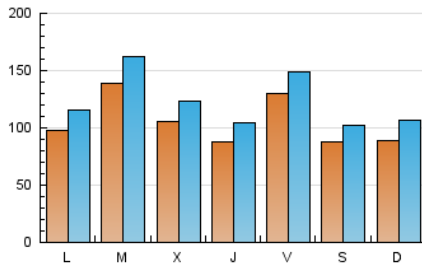

1. Cifras totales y promedios (Nacional)

MES - AÑO	NAVEGADORES UNICOS	VISITAS	PAGINAS
Julio - 2023	168.053	377.825	576.866
PROMEDIO DIARIO	10.395	12.188	18.609
PROMEDIO LUNES-VIERNES	11.132	13.034	19.794
PROMEDIO SABADO-DOMINGO	8.846	10.411	16.120
PAGINAS / VISITAS	1,53		
DURACION MEDIA VISITAS	0:02:15		
TIEMPO INTERACCIÓN MEDIO	0:02:05		

2. Secciones (Nacional)

	PAGINAS	%
HOME	112.634	19.53 %
RESTO	464.232	80.47 %

3. Por día del mes (Nacional)

Día	N. únicos	Visitas	Páginas	Día	N. únicos	Visitas	Páginas	Día	N. únicos	Visitas	Páginas
1	7.763	9.018	14.862	11	12.145	14.591	22.756	21	26.265	29.845	40.050
2	8.948	10.581	15.991	12	7.333	8.891	15.619	22	13.072	15.233	21.029
3	11.585	13.577	21.147	13	7.810	9.315	15.261	23	11.104	13.664	21.617
4	16.457	18.922	25.693	14	7.649	9.103	14.398	24	9.220	11.106	17.925
5	14.220	16.337	23.226	15	7.920	9.104	14.234	25	9.496	11.159	17.239
6	9.998	12.002	18.449	16	7.511	8.934	14.175	26	10.985	12.732	19.896
7	11.848	13.498	21.229	17	11.132	13.163	19.479	27	9.004	10.404	16.454
8	8.106	9.483	15.149	18	17.402	20.279	29.284	28	6.127	7.257	12.110
9	7.097	8.556	13.598	19	9.783	11.474	17.268	29	7.099	8.115	13.064
10	8.529	10.495	17.208	20	8.398	9.981	15.443	30	9.844	11.423	17.480
								31	8.395	9.583	15.533

4. Gráficas (Nacional)

4.1 Por día de la semana (promedio)

N. únicos / Visitas (x 100)

Páginas (x 100)

4.2 Por franja horaria (promedio)

Visitas_ (x 1000)

Páginas (x 1000)

4.3 Por meses