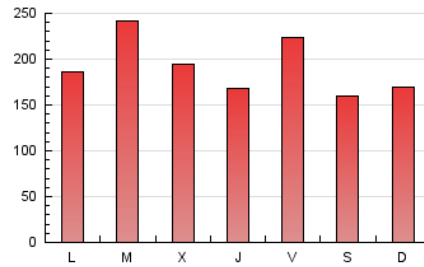

1. Cifras totales y promedios (Nacional e Internacional)

MES - AÑO	NAVEGADORES UNICOS	VISITAS	PAGINAS
Julio - 2023	173.967	387.445	588.786
PROMEDIO DIARIO	10.683	12.498	18.993
PROMEDIO LUNES-VIERNES	11.434	13.356	20.196
PROMEDIO SABADO-DOMINGO	9.108	10.697	16.467
PAGINAS / VISITAS	1,52		
DURACION MEDIA VISITAS	0:02:14		
TIEMPO INTERACCIÓN MEDIO	0:02:03		

2. Secciones (Nacional e Internacional)

	PAGINAS	%
HOME	114.593	19.46 %
RESTO	474.193	80.54 %

3. Por día del mes (Nacional e Internacional)

Día	N. únicos	Visitas	Páginas	Día	N. únicos	Visitas	Páginas	Día	N. únicos	Visitas	Páginas
1	8.006	9.294	15.188	11	12.435	14.904	23.217	21	26.813	30.304	40.684
2	9.180	10.764	16.277	12	7.581	9.178	15.899	22	13.475	15.657	21.524
3	11.888	13.888	21.506	13	8.050	9.596	15.587	23	11.399	14.060	22.029
4	16.869	19.325	26.204	14	7.900	9.336	14.690	24	9.480	11.448	18.294
5	14.635	16.765	23.749	15	8.109	9.304	14.518	25	9.717	11.389	17.591
6	10.307	12.332	18.832	16	7.773	9.233	14.475	26	11.211	12.930	20.241
7	12.227	13.962	21.717	17	11.413	13.438	19.809	27	9.231	10.706	16.791
8	8.355	9.739	15.496	18	17.796	20.682	29.886	28	6.347	7.521	12.438
9	7.299	8.799	13.898	19	10.069	11.846	17.655	29	7.319	8.348	13.377
10	8.825	10.857	17.627	20	8.652	10.236	15.791	30	10.161	11.772	17.887
								31	8.664	9.832	15.909

4. Gráficas (Nacional e Internacional)

4.1 Por día de la semana (promedio)

N. únicos / Visitas (x 100)

Páginas (x 100)

4.2 Por franja horaria (promedio)

Visitas_ (x 1000)

Páginas (x 1000)

4.3 Por meses