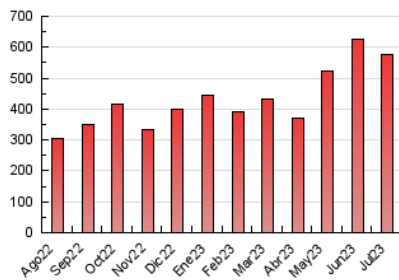

1. Cifras totales y promedios (Nacional)

MES - AÑO	NAVEGADORES UNICOS	VISITAS	PAGINAS
Julio - 2023	168.053	377.825	576.866
PROMEDIO DIARIO	10.395	12.188	18.609
PROMEDIO LUNES-VIERNES	11.132	13.034	19.794
PROMEDIO SABADO-DOMINGO	8.846	10.411	16.120
PAGINAS / VISITAS	1,53		
DURACION MEDIA VISITAS	0:02:15		
TIEMPO INTERACCIÓN MEDIO	0:02:05		

2. Secciones (Nacional)

	PAGINAS	%
HOME	112.634	19.53 %
RESTO	464.232	80.47 %

3. Por día del mes (Nacional)

Día	N. únicos	Visitas	Páginas	Día	N. únicos	Visitas	Páginas	Día	N. únicos	Visitas	Páginas
1	7.763	9.018	14.862	11	12.145	14.591	22.756	21	26.265	29.845	40.050
2	8.948	10.581	15.991	12	7.333	8.891	15.619	22	13.072	15.233	21.029
3	11.585	13.577	21.147	13	7.810	9.315	15.261	23	11.104	13.664	21.617
4	16.457	18.922	25.693	14	7.649	9.103	14.398	24	9.220	11.106	17.925
5	14.220	16.337	23.226	15	7.920	9.104	14.234	25	9.496	11.159	17.239
6	9.998	12.002	18.449	16	7.511	8.934	14.175	26	10.985	12.732	19.896
7	11.848	13.498	21.229	17	11.132	13.163	19.479	27	9.004	10.404	16.454
8	8.106	9.483	15.149	18	17.402	20.279	29.284	28	6.127	7.257	12.110
9	7.097	8.556	13.598	19	9.783	11.474	17.268	29	7.099	8.115	13.064
10	8.529	10.495	17.208	20	8.398	9.981	15.443	30	9.844	11.423	17.480
								31	8.395	9.583	15.533

4. Gráficas (Nacional)

4.1 Por día de la semana (promedio)

N. únicos / Visitas (x 100)

Páginas (x 100)

4.2 Por franja horaria (promedio)

Visitas_ (x 1000)

Páginas (x 1000)

4.3 Por meses

N. únicos / Visitas (x 1000)

Páginas (x 1000)

5. Observaciones

Este Medio Electrónico de Comunicación ha sido medido por la herramienta Google Analytics de Google (GA4)

6. Definiciones básicas (Para más información ver Normas Técnicas para el Control de los Medios Electrónicos de Comunicación)