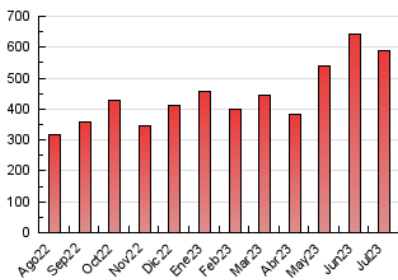

Páginas (x 1000)