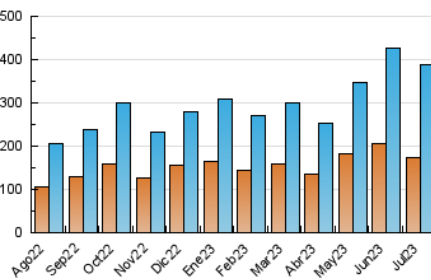

4.3 Por meses

N. únicos / Visitas (x 1000)