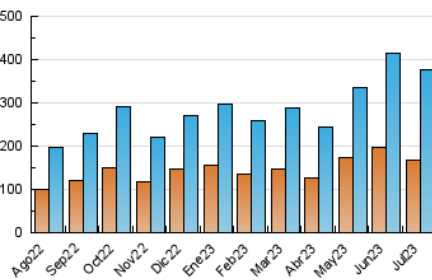

4.3 Por meses

N. únicos / Visitas (x 1000)