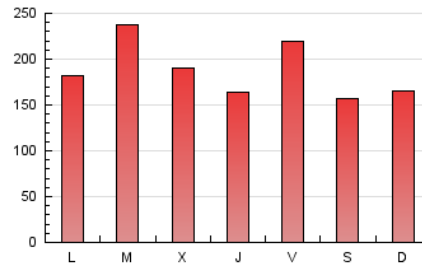

1. Cifras totales y promedios (Nacional)

MES - AÑO	NAVEGADORES UNICOS	VISITAS	PAGINAS
Julio - 2023	168.053	377.825	576.866
PROMEDIO DIARIO	10.395	12.188	18.609
PROMEDIO LUNES-VIERNES	11.132	13.034	19.794
PROMEDIO SABADO-DOMINGO	8.846	10.411	16.120
PAGINAS / VISITAS	1,53		
DURACION MEDIA VISITAS	0:02:15		
TIEMPO INTERACCIÓN MEDIO	0:02:05		

2. Secciones (Nacional)

	PAGINAS	%
HOME	112.634	19.53 %
RESTO	464.232	80.47 %

3. Por día del mes (Nacional)

Día	N. únicos	Visitas	Páginas	Día	N. únicos	Visitas	Páginas	Día	N. únicos	Visitas	Páginas
1	7.763	9.018	14.862	11	12.145	14.591	22.756	21	26.265	29.845	40.050
2	8.948	10.581	15.991	12	7.333	8.891	15.619	22	13.072	15.233	21.029
3	11.585	13.577	21.147	13	7.810	9.315	15.261	23	11.104	13.664	21.617
4	16.457	18.922	25.693	14	7.649	9.103	14.398	24	9.220	11.106	17.925
5	14.220	16.337	23.226	15	7.920	9.104	14.234	25	9.496	11.159	17.239
6	9.998	12.002	18.449	16	7.511	8.934	14.175	26	10.985	12.732	19.896
7	11.848	13.498	21.229	17	11.132	13.163	19.479	27	9.004	10.404	16.454
8	8.106	9.483	15.149	18	17.402	20.279	29.284	28	6.127	7.257	12.110
9	7.097	8.556	13.598	19	9.783	11.474	17.268	29	7.099	8.115	13.064
10	8.529	10.495	17.208	20	8.398	9.981	15.443	30	9.844	11.423	17.480
								31	8.395	9.583	15.533

4. Gráficas (Nacional)

4.1 Por día de la semana (promedio)

N. únicos / Visitas (x 100)

Páginas (x 100)

4.2 Por franja horaria (promedio)

Visitas_ (x 1000)

Páginas (x 1000)

4.3 Por meses