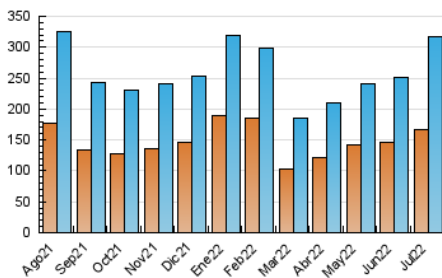

### 3. Por día del mes (Nacional e Internacional)

Día	N. únicos	Visitas	Páginas	Día	N. únicos	Visitas	Páginas	Día	N. únicos	Visitas	Páginas
1	6.510	7.360	10.536	11	9.304	10.475	14.567	21	7.079	7.955	11.506
2	10.557	11.794	15.832	12	7.973	8.913	12.463	22	6.628	7.413	11.232
3	9.259	10.258	14.167	13	11.466	12.577	17.191	23	6.572	7.357	10.988
4	9.647	10.821	15.374	14	14.110	15.325	19.693	24	7.927	8.934	13.095
5	9.765	10.676	14.709	15	21.655	23.664	29.844	25	11.274	12.657	17.984
6	6.089	6.823	10.077	16	25.640	27.607	33.738	26	6.691	7.473	11.095
7	4.898	5.644	8.918	17	16.853	18.073	22.574	27	7.307	8.434	12.763
8	6.069	6.923	10.673	18	9.330	10.317	14.128	28	5.741	6.595	10.083
9	7.952	8.962	12.594	19	8.099	9.047	12.954	29	4.740	5.405	8.383
10	9.091	10.186	13.986	20	5.953	6.679	9.859	30	4.317	5.029	8.312
								31	6.484	7.466	11.403

4. Gráficas (Nacional e Internacional)

4.1 Por día de la semana (promedio)

N. únicos / Visitas (x 100)

Páginas (x 100)

4.2 Por franja horaria (promedio)

Visitas\_ (x 1000)

Páginas (x 1000)

4.3 Por meses

N. únicos / Visitas (x 1000)

Páginas (x 1000)