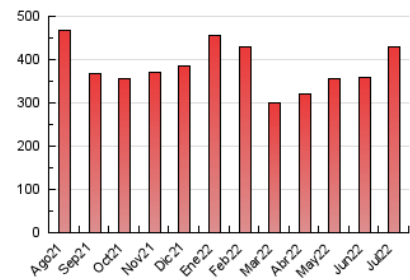

Páginas (x 1000)