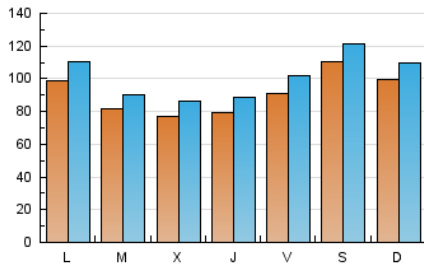

4. Gráficas (Nacional e Internacional)

4.1 Por día de la semana (promedio)

N. únicos / Visitas (x 100)