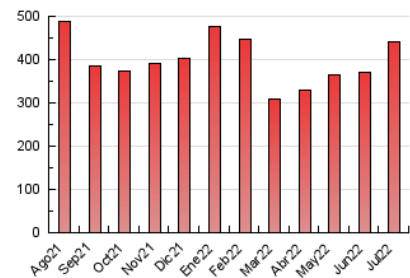

### 3. Por día del mes (Nacional e Internacional)

Día	N. únicos	Visitas	Páginas	Día	N. únicos	Visitas	Páginas	Día	N. únicos	Visitas	Páginas
1	6.510	7.360	10.536	11	9.304	10.475	14.567	21	7.079	7.955	11.506
2	10.557	11.794	15.832	12	7.973	8.913	12.463	22	6.628	7.413	11.232
3	9.259	10.258	14.167	13	11.466	12.577	17.191	23	6.572	7.357	10.988
4	9.647	10.821	15.374	14	14.110	15.325	19.693	24	7.927	8.934	13.095
5	9.765	10.676	14.709	15	21.655	23.664	29.844	25	11.274	12.657	17.984
6	6.089	6.823	10.077	16	25.640	27.607	33.738	26	6.691	7.473	11.095
7	4.898	5.644	8.918	17	16.853	18.073	22.574	27	7.307	8.434	12.763
8	6.069	6.923	10.673	18	9.330	10.317	14.128	28	5.741	6.595	10.083
9	7.952	8.962	12.594	19	8.099	9.047	12.954	29	4.740	5.405	8.383
10	9.091	10.186	13.986	20	5.953	6.679	9.859	30	4.317	5.029	8.312
								31	6.484	7.466	11.403

4. Gráficas (Nacional e Internacional)

4.1 Por día de la semana (promedio)

N. únicos / Visitas (x 100)

Páginas (x 100)

4.2 Por franja horaria (promedio)

Visitas\_ (x 1000)

Páginas (x 1000)

4.3 Por meses

N. únicos / Visitas (x 1000)

Páginas (x 1000)