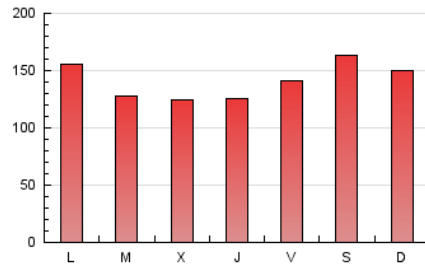

### 1. Cifras totales y promedios (Nacional e Internacional)

MES - AÑO	NAVEGADORES UNICOS	VISITAS	PAGINAS
Julio - 2022	165.763	316.842	440.721
<b>PROMEDIO DIARIO</b>	<b>9.193</b>	<b>10.221</b>	<b>14.217</b>
<b>PROMEDIO LUNES-VIERNES</b>	8.587	9.580	13.525
<b>PROMEDIO SABADO-DOMINGO</b>	10.465	11.567	15.669
<b>PAGINAS / VISITAS</b>	1,39		
<b>DURACION MEDIA VISITAS</b>	0:01:07		
<b>DURACION MEDIA PAGINAS</b>	0:02:34		

### 3. Por día del mes (Nacional e Internacional)

Día	N. únicos	Visitas	Páginas	Día	N. únicos	Visitas	Páginas	Día	N. únicos	Visitas	Páginas
1	6.510	7.360	10.536	11	9.304	10.475	14.567	21	7.079	7.955	11.506
2	10.557	11.794	15.832	12	7.973	8.913	12.463	22	6.628	7.413	11.232
3	9.259	10.258	14.167	13	11.466	12.577	17.191	23	6.572	7.357	10.988
4	9.647	10.821	15.374	14	14.110	15.325	19.693	24	7.927	8.934	13.095
5	9.765	10.676	14.709	15	21.655	23.664	29.844	25	11.274	12.657	17.984
6	6.089	6.823	10.077	16	25.640	27.607	33.738	26	6.691	7.473	11.095
7	4.898	5.644	8.918	17	16.853	18.073	22.574	27	7.307	8.434	12.763
8	6.069	6.923	10.673	18	9.330	10.317	14.128	28	5.741	6.595	10.083
9	7.952	8.962	12.594	19	8.099	9.047	12.954	29	4.740	5.405	8.383
10	9.091	10.186	13.986	20	5.953	6.679	9.859	30	4.317	5.029	8.312
								31	6.484	7.466	11.403

4. Gráficas (Nacional e Internacional)

4.1 Por día de la semana (promedio)

N. únicos / Visitas (x 100)

Páginas (x 100)

4.2 Por franja horaria (promedio)

Visitas\_ (x 1000)

Páginas (x 1000)

4.3 Por meses