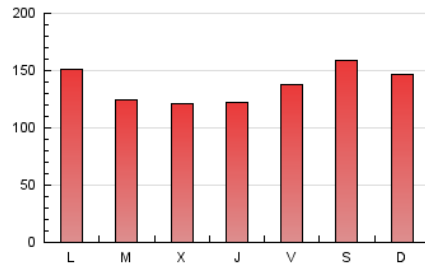

#### 1. Cifras totales y promedios (Nacional)

MES - AÑO	NAVEGADORES UNICOS	VISITAS	PAGINAS
Julio - 2022	156.170	304.479	429.528
<b>PROMEDIO DIARIO</b>	<b>8.818</b>	<b>9.822</b>	<b>13.856</b>
<b>PROMEDIO LUNES-VIERNES</b>	<b>8.205</b>	<b>9.174</b>	<b>13.172</b>
<b>PROMEDIO SABADO-DOMINGO</b>	<b>10.107</b>	<b>11.182</b>	<b>15.292</b>
<b>PAGINAS / VISITAS</b>	<b>1,41</b>		
<b>DURACION MEDIA VISITAS</b>	<b>0:01:08</b>		
<b>DURACION MEDIA PAGINAS</b>	<b>0:02:34</b>		

#### 3. Por día del mes (Nacional)

Día	N. únicos	Visitas	Páginas	Día	N. únicos	Visitas	Páginas	Día	N. únicos	Visitas	Páginas
1	6.115	6.941	10.258	11	8.847	9.992	14.041	21	6.722	7.577	11.226
2	10.151	11.369	15.523	12	7.553	8.466	12.093	22	6.352	7.120	10.899
3	8.907	9.881	13.884	13	11.014	12.106	16.884	23	6.336	7.096	10.695
4	9.203	10.351	14.998	14	13.534	14.732	19.240	24	7.630	8.599	12.608
5	9.342	10.231	14.314	15	21.146	23.134	29.442	25	10.950	12.292	17.496
6	5.754	6.474	9.823	16	25.069	27.008	33.156	26	6.415	7.178	10.754
7	4.484	5.211	8.580	17	16.390	17.584	22.120	27	7.028	8.113	12.364
8	5.651	6.493	10.349	18	8.909	9.862	13.731	28	5.504	6.326	9.799
9	7.558	8.541	12.236	19	7.665	8.593	12.610	29	4.535	5.184	8.133
10	8.700	9.763	13.639	20	5.579	6.287	9.579	30	4.120	4.812	8.051
								31	6.208	7.163	11.003

4. Gráficas (Nacional)

4.1 Por día de la semana (promedio)

N. únicos / Visitas (x 100)

Páginas (x 100)

4.2 Por franja horaria (promedio)

Visitas\_ (x 1000)

Páginas (x 1000)

4.3 Por meses