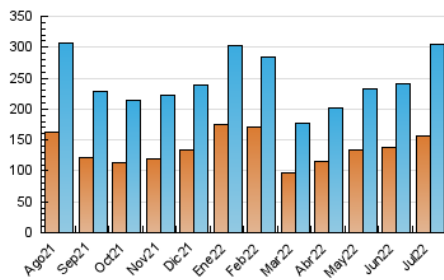

#### 3. Por día del mes (Nacional)

Día	N. únicos	Visitas	Páginas	Día	N. únicos	Visitas	Páginas	Día	N. únicos	Visitas	Páginas
1	6.115	6.941	10.258	11	8.847	9.992	14.041	21	6.722	7.577	11.226
2	10.151	11.369	15.523	12	7.553	8.466	12.093	22	6.352	7.120	10.899
3	8.907	9.881	13.884	13	11.014	12.106	16.884	23	6.336	7.096	10.695
4	9.203	10.351	14.998	14	13.534	14.732	19.240	24	7.630	8.599	12.608
5	9.342	10.231	14.314	15	21.146	23.134	29.442	25	10.950	12.292	17.496
6	5.754	6.474	9.823	16	25.069	27.008	33.156	26	6.415	7.178	10.754
7	4.484	5.211	8.580	17	16.390	17.584	22.120	27	7.028	8.113	12.364
8	5.651	6.493	10.349	18	8.909	9.862	13.731	28	5.504	6.326	9.799
9	7.558	8.541	12.236	19	7.665	8.593	12.610	29	4.535	5.184	8.133
10	8.700	9.763	13.639	20	5.579	6.287	9.579	30	4.120	4.812	8.051
								31	6.208	7.163	11.003

4. Gráficas (Nacional)

4.1 Por día de la semana (promedio)

N. únicos / Visitas (x 100)

Páginas (x 100)

4.2 Por franja horaria (promedio)

Visitas\_ (x 1000)

Páginas (x 1000)

4.3 Por meses

N. únicos / Visitas (x 1000)

Páginas (x 1000)