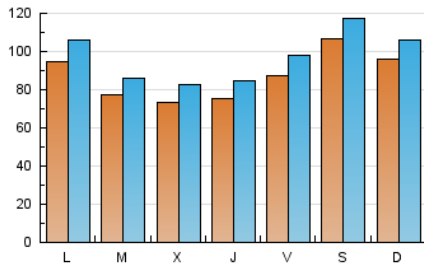

4. Gráficas (Nacional)

4.1 Por día de la semana (promedio)

N. únicos / Visitas (x 100)