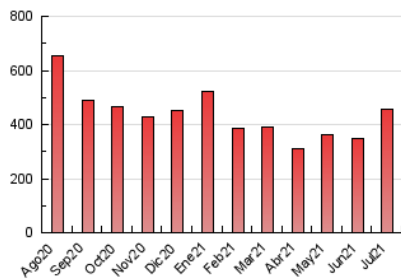

1. Cifras totales y promedios (Nacional)

MES - AÑO	NAVEGADORES UNICOS	VISITAS	PAGINAS
Julio - 2021	144.885	289.028	457.035
PROMEDIO DIARIO	8.064	9.323	14.743
PROMEDIO LUNES-VIERNES	7.956	9.225	14.647
PROMEDIO SABADO-DOMINGO	8.328	9.564	14.979
PAGINAS / VISITAS	1,58		
DURACION MEDIA VISITAS	0:01:28		
DURACION MEDIA PAGINAS	0:02:30		

2. Secciones (Nacional)

	PAGINAS	%
HOME	101.576	22.22 %
RESTO	355.459	77.78 %

3. Por día del mes (Nacional)

Día	N. únicos	Visitas	Páginas	Día	N. únicos	Visitas	Páginas	Día	N. únicos	Visitas	Páginas
1	5.703	6.845	11.835	11	7.124	8.262	13.319	21	7.713	8.874	14.337
2	5.514	6.537	11.056	12	8.256	9.893	15.545	22	7.433	8.623	14.174
3	8.472	9.735	14.690	13	9.230	10.685	17.079	23	6.555	7.686	12.684
4	12.196	13.598	19.588	14	6.430	7.558	13.046	24	7.945	9.163	14.435
5	8.947	10.329	15.678	15	5.647	6.704	11.315	25	12.438	14.044	20.708
6	10.200	11.882	17.661	16	6.591	7.693	12.838	26	10.509	12.082	18.079
7	10.630	12.400	18.062	17	7.079	8.359	14.264	27	14.877	16.341	22.978
8	7.224	8.474	13.963	18	7.785	8.907	14.203	28	8.424	9.340	14.017
9	5.390	6.418	11.262	19	7.080	8.451	14.211	29	8.087	9.216	14.693
10	6.283	7.311	12.331	20	8.246	9.623	15.604	30	6.353	7.300	12.107
								31	5.627	6.695	11.273

4. Gráficas (Nacional)

4.1 Por día de la semana (promedio)

N. únicos / Visitas (x 100)

Páginas (x 100)

4.2 Por franja horaria (promedio)

Visitas (x 1000)

Páginas (x 1000)

4.3 Por meses

N. únicos / Visitas (x 1000)

Páginas (x 1000)

5. Observaciones

Este Medio Electrónico de Comunicación ha sido medido por la herramienta Google Analytics de Google

6. Definiciones básicas (Para más información ver Normas Técnicas para el Control de los Medios Electrónicos de Comunicación)