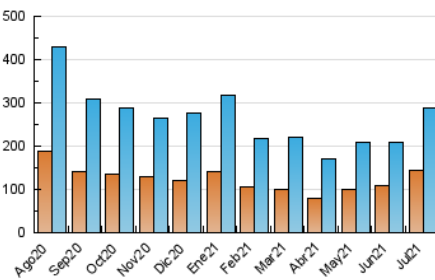

4.3 Por meses

N. únicos / Visitas (x 1000)