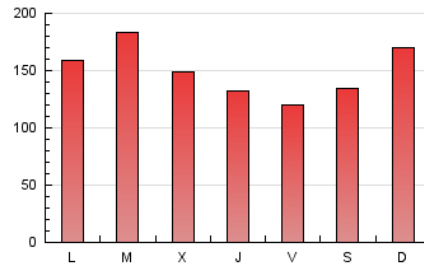

1. Cifras totales y promedios (Nacional)

MES - AÑO	NAVEGADORES UNICOS	VISITAS	PAGINAS
Julio - 2021	144.885	289.028	457.035
PROMEDIO DIARIO	8.064	9.323	14.743
PROMEDIO LUNES-VIERNES	7.956	9.225	14.647
PROMEDIO SABADO-DOMINGO	8.328	9.564	14.979
PAGINAS / VISITAS	1,58		
DURACION MEDIA VISITAS	0:01:28		
DURACION MEDIA PAGINAS	0:02:30		

2. Secciones (Nacional)

	PAGINAS	%
HOME	101.576	22.22 %
RESTO	355.459	77.78 %

3. Por día del mes (Nacional)

Día	N. únicos	Visitas	Páginas	Día	N. únicos	Visitas	Páginas	Día	N. únicos	Visitas	Páginas
1	5.703	6.845	11.835	11	7.124	8.262	13.319	21	7.713	8.874	14.337
2	5.514	6.537	11.056	12	8.256	9.893	15.545	22	7.433	8.623	14.174
3	8.472	9.735	14.690	13	9.230	10.685	17.079	23	6.555	7.686	12.684
4	12.196	13.598	19.588	14	6.430	7.558	13.046	24	7.945	9.163	14.435
5	8.947	10.329	15.678	15	5.647	6.704	11.315	25	12.438	14.044	20.708
6	10.200	11.882	17.661	16	6.591	7.693	12.838	26	10.509	12.082	18.079
7	10.630	12.400	18.062	17	7.079	8.359	14.264	27	14.877	16.341	22.978
8	7.224	8.474	13.963	18	7.785	8.907	14.203	28	8.424	9.340	14.017
9	5.390	6.418	11.262	19	7.080	8.451	14.211	29	8.087	9.216	14.693
10	6.283	7.311	12.331	20	8.246	9.623	15.604	30	6.353	7.300	12.107
								31	5.627	6.695	11.273

4. Gráficas (Nacional)

4.1 Por día de la semana (promedio)

N. únicos / Visitas (x 100)

Páginas (x 100)

4.2 Por franja horaria (promedio)

Visitas (x 1000)

Páginas (x 1000)

4.3 Por meses