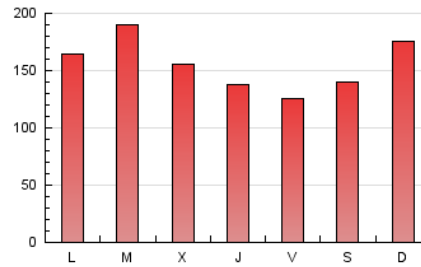

1. Cifras totales y promedios (Nacional e Internacional)

MES - AÑO	NAVEGADORES UNICOS	VISITAS	PAGINAS
Julio - 2021	159.088	305.256	475.855
PROMEDIO DIARIO	8.569	9.847	15.350
PROMEDIO LUNES-VIERNES	8.468	9.756	15.262
PROMEDIO SABADO-DOMINGO	8.816	10.069	15.565
PAGINAS / VISITAS	1,56		
DURACION MEDIA VISITAS	0:01:24		
DURACION MEDIA PAGINAS	0:02:30		

2. Secciones (Nacional e Internacional)

	PAGINAS	%
HOME	103.249	21.70 %
RESTO	372.606	78.30 %

3. Por día del mes (Nacional e Internacional)

Día	N. únicos	Visitas	Páginas	Día	N. únicos	Visitas	Páginas	Día	N. únicos	Visitas	Páginas
1	6.173	7.326	12.330	11	7.606	8.765	13.922	21	8.261	9.446	15.030
2	5.974	7.005	11.573	12	8.806	10.464	16.156	22	7.921	9.130	14.744
3	8.933	10.206	15.238	13	9.883	11.370	17.922	23	7.007	8.150	13.188
4	12.672	14.083	20.138	14	6.987	8.133	13.745	24	8.466	9.709	15.059
5	9.482	10.881	16.305	15	6.077	7.148	11.811	25	12.973	14.599	21.339
6	10.737	12.434	18.282	16	7.106	8.241	13.500	26	11.019	12.615	18.716
7	11.200	12.987	18.738	17	7.549	8.843	14.829	27	15.453	16.943	23.653
8	7.720	8.984	14.527	18	8.307	9.442	14.835	28	8.883	9.815	14.574
9	5.884	6.940	11.894	19	7.530	8.923	14.799	29	8.565	9.725	15.331
10	6.742	7.790	12.876	20	8.782	10.171	16.260	30	6.840	7.801	12.690
								31	6.098	7.187	11.851

4. Gráficas (Nacional e Internacional)

4.1 Por día de la semana (promedio)

N. únicos / Visitas (x 100)

Páginas (x 100)

4.2 Por franja horaria (promedio)

Visitas (x 1000)

Páginas (x 1000)

4.3 Por meses