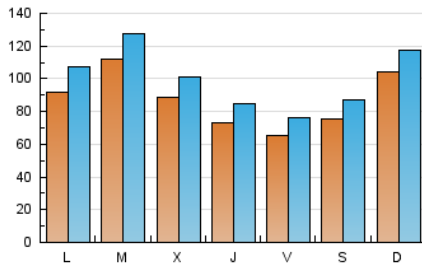

1. Cifras totales y promedios (Nacional e Internacional)

MES - AÑO	NAVEGADORES UNICOS	VISITAS	PAGINAS
Julio - 2021	159.088	305.256	475.855
PROMEDIO DIARIO	8.569	9.847	15.350
PROMEDIO LUNES-VIERNES	8.468	9.756	15.262
PROMEDIO SABADO-DOMINGO	8.816	10.069	15.565
PAGINAS / VISITAS	1,56		
DURACION MEDIA VISITAS	0:01:24		
DURACION MEDIA PAGINAS	0:02:30		

2. Secciones (Nacional e Internacional)

	PAGINAS	%
HOME	103.249	21.70 %
RESTO	372.606	78.30 %

3. Por día del mes (Nacional e Internacional)

Día	N. únicos	Visitas	Páginas	Día	N. únicos	Visitas	Páginas	Día	N. únicos	Visitas	Páginas
1	6.173	7.326	12.330	11	7.606	8.765	13.922	21	8.261	9.446	15.030
2	5.974	7.005	11.573	12	8.806	10.464	16.156	22	7.921	9.130	14.744
3	8.933	10.206	15.238	13	9.883	11.370	17.922	23	7.007	8.150	13.188
4	12.672	14.083	20.138	14	6.987	8.133	13.745	24	8.466	9.709	15.059
5	9.482	10.881	16.305	15	6.077	7.148	11.811	25	12.973	14.599	21.339
6	10.737	12.434	18.282	16	7.106	8.241	13.500	26	11.019	12.615	18.716
7	11.200	12.987	18.738	17	7.549	8.843	14.829	27	15.453	16.943	23.653
8	7.720	8.984	14.527	18	8.307	9.442	14.835	28	8.883	9.815	14.574
9	5.884	6.940	11.894	19	7.530	8.923	14.799	29	8.565	9.725	15.331
10	6.742	7.790	12.876	20	8.782	10.171	16.260	30	6.840	7.801	12.690
								31	6.098	7.187	11.851

4. Gráficas (Nacional e Internacional)

4.1 Por día de la semana (promedio)

N. únicos / Visitas (x 100)

Páginas (x 100)

4.2 Por franja horaria (promedio)

Visitas (x 1000)

Páginas (x 1000)

4.3 Por meses