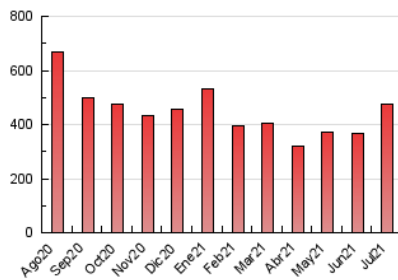

Páginas (x 1000)