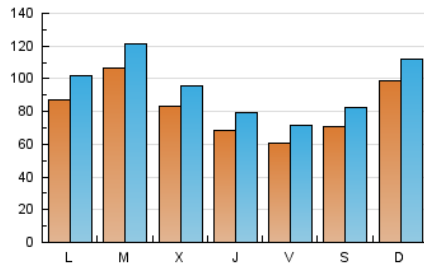

1. Cifras totales y promedios (Nacional)

MES - AÑO	NAVEGADORES UNICOS	VISITAS	PAGINAS
Julio - 2021	144.885	289.028	457.035
PROMEDIO DIARIO	8.064	9.323	14.743
PROMEDIO LUNES-VIERNES	7.956	9.225	14.647
PROMEDIO SABADO-DOMINGO	8.328	9.564	14.979
PAGINAS / VISITAS	1,58		
DURACION MEDIA VISITAS	0:01:28		
DURACION MEDIA PAGINAS	0:02:30		

2. Secciones (Nacional)

	PAGINAS	%
HOME	101.576	22.22 %
RESTO	355.459	77.78 %

3. Por día del mes (Nacional)

Día	N. únicos	Visitas	Páginas	Día	N. únicos	Visitas	Páginas	Día	N. únicos	Visitas	Páginas
1	5.703	6.845	11.835	11	7.124	8.262	13.319	21	7.713	8.874	14.337
2	5.514	6.537	11.056	12	8.256	9.893	15.545	22	7.433	8.623	14.174
3	8.472	9.735	14.690	13	9.230	10.685	17.079	23	6.555	7.686	12.684
4	12.196	13.598	19.588	14	6.430	7.558	13.046	24	7.945	9.163	14.435
5	8.947	10.329	15.678	15	5.647	6.704	11.315	25	12.438	14.044	20.708
6	10.200	11.882	17.661	16	6.591	7.693	12.838	26	10.509	12.082	18.079
7	10.630	12.400	18.062	17	7.079	8.359	14.264	27	14.877	16.341	22.978
8	7.224	8.474	13.963	18	7.785	8.907	14.203	28	8.424	9.340	14.017
9	5.390	6.418	11.262	19	7.080	8.451	14.211	29	8.087	9.216	14.693
10	6.283	7.311	12.331	20	8.246	9.623	15.604	30	6.353	7.300	12.107
								31	5.627	6.695	11.273

4. Gráficas (Nacional)

4.1 Por día de la semana (promedio)

N. únicos / Visitas (x 100)

Páginas (x 100)

4.2 Por franja horaria (promedio)

Visitas (x 1000)

Páginas (x 1000)

4.3 Por meses