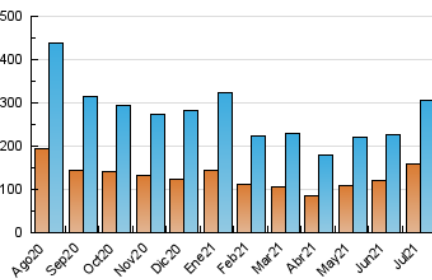

4.3 Por meses

N. únicos / Visitas (x 1000)