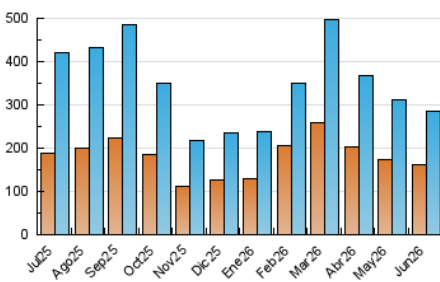

4.3 Por meses

N. únicos / Visitas (x 1000)