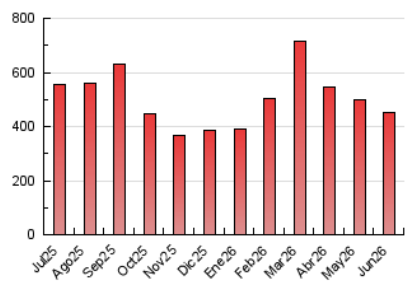

Páginas (x 1000)