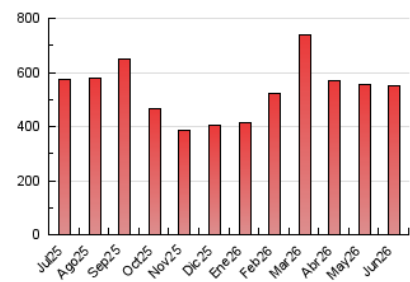

Páginas (x 1000)