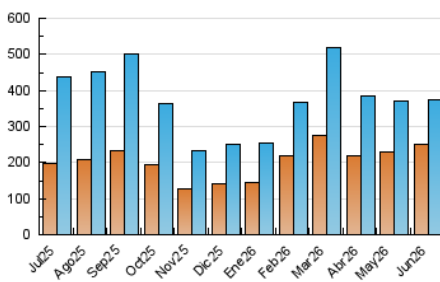

4.3 Por meses

N. únicos / Visitas (x 1000)