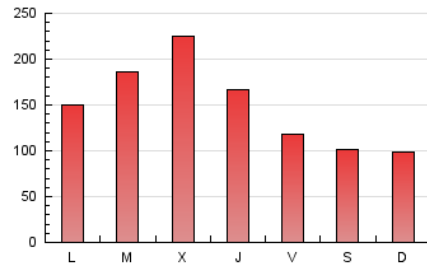

1. Cifras totales y promedios (Nacional)

MES - AÑO	NAVEGADORES UNICOS	VISITAS	PAGINAS
Junio - 2026	161.739	285.672	452.897
PROMEDIO DIARIO	8.398	9.472	15.069
PROMEDIO LUNES-VIERNES	9.607	10.770	16.900
PROMEDIO SABADO-DOMINGO	5.072	5.903	10.035
PAGINAS / VISITAS	1,59		
DURACION MEDIA VISITAS	0:01:59		
TIEMPO INTERACCIÓN MEDIO	0:01:15		

2. Secciones (Nacional)

	PAGINAS	%
HOME	98.850	21.87 %
RESTO	353.222	78.13 %

3. Por día del mes (Nacional)

Día	N. únicos	Visitas	Páginas	Día	N. únicos	Visitas	Páginas	Día	N. únicos	Visitas	Páginas
1	19.242	20.797	28.205	11	8.577	9.895	16.118	21	7.204	8.140	13.157
2	11.431	12.802	19.318	12	5.653	6.544	11.110	22	7.104	8.140	13.301
3	8.017	9.165	15.864	13	4.786	5.595	9.733	23	17.766	19.236	26.379
4	6.551	7.583	13.067	14	3.596	4.287	7.869	24	10.787	11.725	16.815
5	6.934	7.992	13.535	15	3.971	4.822	9.234	25	8.048	9.019	13.940
6	5.879	6.788	11.221	16	4.463	5.492	10.738	26	4.816	5.650	9.161
7	5.026	5.835	10.006	17	26.919	28.522	44.336	27	4.340	5.056	8.592
8	6.749	7.763	13.139	18	14.454	15.824	23.664	28	4.380	5.177	8.594
9	12.460	14.351	22.579	19	7.342	8.393	13.389	29	5.963	6.997	11.273
10	6.535	7.618	12.925	20	5.367	6.342	11.104	30	7.565	8.613	13.706

4. Gráficas (Nacional)

4.1 Por día de la semana (promedio)

N. únicos / Visitas (x 100)

Páginas (x 100)

4.2 Por franja horaria (promedio)

Visitas_ (x 1000)

Páginas (x 1000)

4.3 Por meses