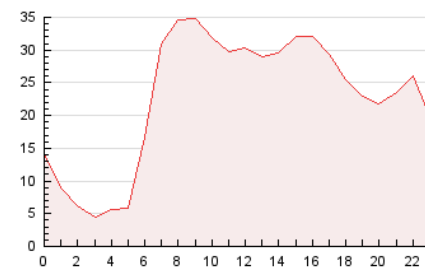

2. Secciones (Nacional e Internacional)

	PAGINAS	%
HOME	101.481	18.59 %
RESTO	444.289	81.41 %

3. Por día del mes (Nacional e Internacional)

Día	N. únicos	Visitas	Páginas	Día	N. únicos	Visitas	Páginas	Día	N. únicos	Visitas	Páginas
1	32.859	34.436	41.990	11	9.028	10.368	16.684	21	7.790	8.745	13.882
2	38.475	39.875	46.547	12	6.120	7.022	11.695	22	7.816	8.872	14.201
3	39.776	40.955	47.831	13	5.518	6.345	10.666	23	18.468	19.981	27.327
4	8.843	9.904	15.516	14	4.007	4.712	8.434	24	11.396	12.356	17.625
5	7.365	8.447	14.174	15	4.363	5.234	9.765	25	8.520	9.504	14.594
6	6.424	7.358	11.983	16	5.087	6.134	11.522	26	5.236	6.088	9.745
7	5.392	6.225	10.488	17	27.520	29.146	45.216	27	4.914	5.650	9.311
8	7.325	8.358	13.882	18	15.057	16.443	24.472	28	4.798	5.609	9.144
9	12.893	14.801	23.170	19	7.729	8.791	13.938	29	6.465	7.518	11.931
10	7.033	8.136	13.539	20	6.065	7.063	11.974	30	8.229	9.296	14.524

4. Gráficas (Nacional e Internacional)

4.1 Por día de la semana (promedio)

N. únicos / Visitas (x 100)

Páginas (x 100)

4.2 Por franja horaria (promedio)

Visitas_ (x 1000)

Páginas (x 1000)

4.3 Por meses