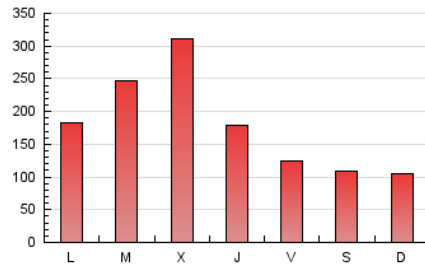

1. Cifras totales y promedios (Nacional e Internacional)

MES - AÑO	NAVEGADORES UNICOS	VISITAS	PAGINAS
Junio - 2026	249.939	373.535	548.602
PROMEDIO DIARIO	11.350	12.446	18.192
PROMEDIO LUNES-VIERNES	13.437	14.621	20.904
PROMEDIO SABADO-DOMINGO	5.614	6.463	10.735
PAGINAS / VISITAS	1,46		
DURACION MEDIA VISITAS	0:01:38		
TIEMPO INTERACCIÓN MEDIO	0:01:07		

2. Secciones (Nacional e Internacional)

	PAGINAS	%
HOME	101.481	18.59 %
RESTO	444.289	81.41 %

3. Por día del mes (Nacional e Internacional)

Día	N. únicos	Visitas	Páginas	Día	N. únicos	Visitas	Páginas	Día	N. únicos	Visitas	Páginas
1	32.859	34.436	41.990	11	9.028	10.368	16.684	21	7.790	8.745	13.882
2	38.475	39.875	46.547	12	6.120	7.022	11.695	22	7.816	8.872	14.201
3	39.776	40.955	47.831	13	5.518	6.345	10.666	23	18.468	19.981	27.327
4	8.843	9.904	15.516	14	4.007	4.712	8.434	24	11.396	12.356	17.625
5	7.365	8.447	14.174	15	4.363	5.234	9.765	25	8.520	9.504	14.594
6	6.424	7.358	11.983	16	5.087	6.134	11.522	26	5.236	6.088	9.745
7	5.392	6.225	10.488	17	27.520	29.146	45.216	27	4.914	5.650	9.311
8	7.325	8.358	13.882	18	15.057	16.443	24.472	28	4.798	5.609	9.144
9	12.893	14.801	23.170	19	7.729	8.791	13.938	29	6.465	7.518	11.931
10	7.033	8.136	13.539	20	6.065	7.063	11.974	30	8.229	9.296	14.524

4. Gráficas (Nacional e Internacional)

4.1 Por día de la semana (promedio)

N. únicos / Visitas (x 100)

Páginas (x 100)

4.2 Por franja horaria (promedio)

Visitas_ (x 1000)

Páginas (x 1000)

4.3 Por meses