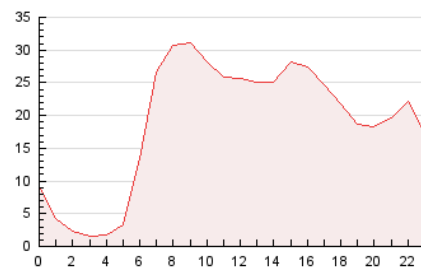

2. Secciones (Nacional)

	PAGINAS	%
HOME	98.850	21.87 %
RESTO	353.222	78.13 %

3. Por día del mes (Nacional)

Día	N. únicos	Visitas	Páginas	Día	N. únicos	Visitas	Páginas	Día	N. únicos	Visitas	Páginas
1	19.242	20.797	28.205	11	8.577	9.895	16.118	21	7.204	8.140	13.157
2	11.431	12.802	19.318	12	5.653	6.544	11.110	22	7.104	8.140	13.301
3	8.017	9.165	15.864	13	4.786	5.595	9.733	23	17.766	19.236	26.379
4	6.551	7.583	13.067	14	3.596	4.287	7.869	24	10.787	11.725	16.815
5	6.934	7.992	13.535	15	3.971	4.822	9.234	25	8.048	9.019	13.940
6	5.879	6.788	11.221	16	4.463	5.492	10.738	26	4.816	5.650	9.161
7	5.026	5.835	10.006	17	26.919	28.522	44.336	27	4.340	5.056	8.592
8	6.749	7.763	13.139	18	14.454	15.824	23.664	28	4.380	5.177	8.594
9	12.460	14.351	22.579	19	7.342	8.393	13.389	29	5.963	6.997	11.273
10	6.535	7.618	12.925	20	5.367	6.342	11.104	30	7.565	8.613	13.706

4. Gráficas (Nacional)

4.1 Por día de la semana (promedio)

N. únicos / Visitas (x 100)

Páginas (x 100)

4.2 Por franja horaria (promedio)

Visitas_ (x 1000)

Páginas (x 1000)

4.3 Por meses