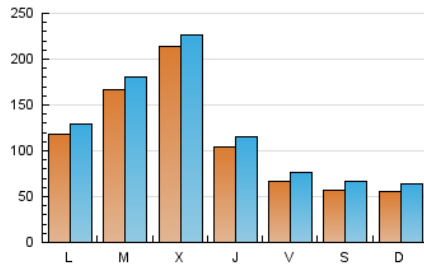

1. Cifras totales y promedios (Nacional e Internacional)

MES - AÑO	NAVEGADORES UNICOS	VISITAS	PAGINAS
Junio - 2026	249.939	373.535	548.602
PROMEDIO DIARIO	11.350	12.446	18.192
PROMEDIO LUNES-VIERNES	13.437	14.621	20.904
PROMEDIO SABADO-DOMINGO	5.614	6.463	10.735
PAGINAS / VISITAS	1,46		
DURACION MEDIA VISITAS	0:01:38		
TIEMPO INTERACCIÓN MEDIO	0:01:07		

2. Secciones (Nacional e Internacional)

	PAGINAS	%
HOME	101.481	18.59 %
RESTO	444.289	81.41 %

3. Por día del mes (Nacional e Internacional)

Día	N. únicos	Visitas	Páginas	Día	N. únicos	Visitas	Páginas	Día	N. únicos	Visitas	Páginas
1	32.859	34.436	41.990	11	9.028	10.368	16.684	21	7.790	8.745	13.882
2	38.475	39.875	46.547	12	6.120	7.022	11.695	22	7.816	8.872	14.201
3	39.776	40.955	47.831	13	5.518	6.345	10.666	23	18.468	19.981	27.327
4	8.843	9.904	15.516	14	4.007	4.712	8.434	24	11.396	12.356	17.625
5	7.365	8.447	14.174	15	4.363	5.234	9.765	25	8.520	9.504	14.594
6	6.424	7.358	11.983	16	5.087	6.134	11.522	26	5.236	6.088	9.745
7	5.392	6.225	10.488	17	27.520	29.146	45.216	27	4.914	5.650	9.311
8	7.325	8.358	13.882	18	15.057	16.443	24.472	28	4.798	5.609	9.144
9	12.893	14.801	23.170	19	7.729	8.791	13.938	29	6.465	7.518	11.931
10	7.033	8.136	13.539	20	6.065	7.063	11.974	30	8.229	9.296	14.524

4. Gráficas (Nacional e Internacional)

4.1 Por día de la semana (promedio)

N. únicos / Visitas (x 100)

Páginas (x 100)

4.2 Por franja horaria (promedio)

Visitas_ (x 1000)

Páginas (x 1000)

4.3 Por meses