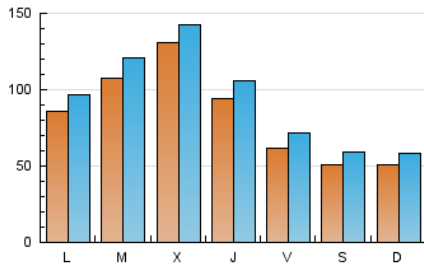

1. Cifras totales y promedios (Nacional)

MES - AÑO	NAVEGADORES UNICOS	VISITAS	PAGINAS
Junio - 2026	161.739	285.672	452.897
PROMEDIO DIARIO	8.398	9.472	15.069
PROMEDIO LUNES-VIERNES	9.607	10.770	16.900
PROMEDIO SABADO-DOMINGO	5.072	5.903	10.035
PAGINAS / VISITAS	1,59		
DURACION MEDIA VISITAS	0:01:59		
TIEMPO INTERACCIÓN MEDIO	0:01:15		

2. Secciones (Nacional)

	PAGINAS	%
HOME	98.850	21.87 %
RESTO	353.222	78.13 %

3. Por día del mes (Nacional)

Día	N. únicos	Visitas	Páginas	Día	N. únicos	Visitas	Páginas	Día	N. únicos	Visitas	Páginas
1	19.242	20.797	28.205	11	8.577	9.895	16.118	21	7.204	8.140	13.157
2	11.431	12.802	19.318	12	5.653	6.544	11.110	22	7.104	8.140	13.301
3	8.017	9.165	15.864	13	4.786	5.595	9.733	23	17.766	19.236	26.379
4	6.551	7.583	13.067	14	3.596	4.287	7.869	24	10.787	11.725	16.815
5	6.934	7.992	13.535	15	3.971	4.822	9.234	25	8.048	9.019	13.940
6	5.879	6.788	11.221	16	4.463	5.492	10.738	26	4.816	5.650	9.161
7	5.026	5.835	10.006	17	26.919	28.522	44.336	27	4.340	5.056	8.592
8	6.749	7.763	13.139	18	14.454	15.824	23.664	28	4.380	5.177	8.594
9	12.460	14.351	22.579	19	7.342	8.393	13.389	29	5.963	6.997	11.273
10	6.535	7.618	12.925	20	5.367	6.342	11.104	30	7.565	8.613	13.706

4. Gráficas (Nacional)

4.1 Por día de la semana (promedio)

N. únicos / Visitas (x 100)

Páginas (x 100)

4.2 Por franja horaria (promedio)

Visitas_ (x 1000)

Páginas (x 1000)

4.3 Por meses