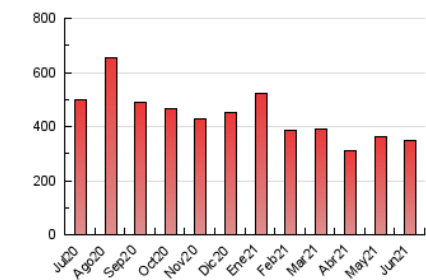

1. Cifras totales y promedios (Nacional)

MES - AÑO	NAVEGADORES UNICOS	VISITAS	PAGINAS
Junio - 2021	107.851	210.287	349.619
PROMEDIO DIARIO	5.997	7.010	11.654
PROMEDIO LUNES-VIERNES	5.937	6.978	11.662
PROMEDIO SABADO-DOMINGO	6.161	7.097	11.631
PAGINAS / VISITAS	1,66		
DURACION MEDIA VISITAS	0:01:40		
DURACION MEDIA PAGINAS	0:02:31		

2. Secciones (Nacional)

	PAGINAS	%
HOME	90.168	25.79 %
RESTO	259.451	74.21 %

3. Por día del mes (Nacional)

Día	N. únicos	Visitas	Páginas	Día	N. únicos	Visitas	Páginas	Día	N. únicos	Visitas	Páginas
1	4.848	5.851	9.793	11	4.043	4.893	8.671	21	4.856	5.686	9.505
2	4.286	5.121	9.291	12	4.872	5.902	9.924	22	3.995	4.821	8.494
3	5.463	6.643	12.560	13	7.826	8.830	12.979	23	3.780	4.589	8.522
4	4.815	5.792	10.720	14	5.983	7.017	11.706	24	11.494	12.609	18.103
5	5.692	6.678	11.871	15	4.882	5.816	9.914	25	8.887	9.918	15.002
6	5.105	6.015	10.211	16	4.268	5.095	9.333	26	5.393	6.241	10.749
7	5.729	6.826	11.653	17	4.996	5.959	9.919	27	5.689	6.596	11.237
8	6.411	7.475	11.891	18	7.179	8.197	13.208	28	7.565	8.833	14.124
9	4.679	5.592	10.162	19	7.639	8.604	13.818	29	8.536	10.345	16.746
10	4.995	5.980	10.479	20	7.072	7.909	12.258	30	8.932	10.454	16.776

4. Gráficas (Nacional)

4.1 Por día de la semana (promedio)

N. únicos / Visitas (x 100)

Páginas (x 100)

4.2 Por franja horaria (promedio)

Visitas (x 1000)

Páginas (x 1000)

4.3 Por meses

N. únicos / Visitas (x 1000)

Páginas (x 1000)

5. Observaciones

Este Medio Electrónico de Comunicación ha sido medido por la herramienta Google Analytics de Google

6. Definiciones básicas (Para más información ver Normas Técnicas para el Control de los Medios Electrónicos de Comunicación)