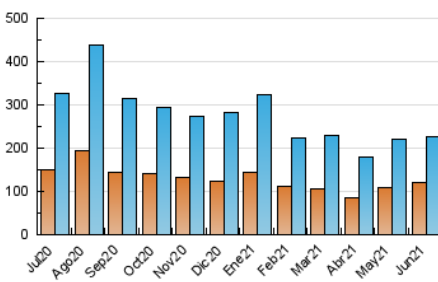

4.3 Por meses

N. únicos / Visitas (x 1000)