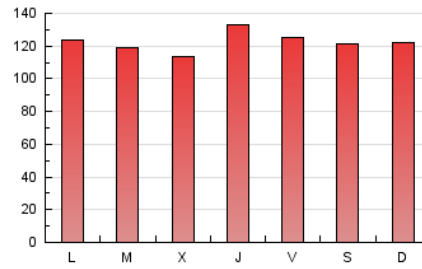

1. Cifras totales y promedios (Nacional e Internacional)

MES - AÑO	NAVEGADORES UNICOS	VISITAS	PAGINAS
Junio - 2021	121.555	225.302	366.681
PROMEDIO DIARIO	6.485	7.510	12.223
PROMEDIO LUNES-VIERNES	6.423	7.476	12.232
PROMEDIO SABADO-DOMINGO	6.655	7.604	12.196
PAGINAS / VISITAS	1,63		
DURACION MEDIA VISITAS	0:01:35		
DURACION MEDIA PAGINAS	0:02:30		

2. Secciones (Nacional e Internacional)

	PAGINAS	%
HOME	91.489	24.95 %
RESTO	275.192	75.05 %

3. Por día del mes (Nacional e Internacional)

Día	N. únicos	Visitas	Páginas	Día	N. únicos	Visitas	Páginas	Día	N. únicos	Visitas	Páginas
1	5.154	6.169	10.168	11	4.577	5.436	9.283	21	5.328	6.172	10.030
2	4.592	5.438	9.655	12	5.397	6.447	10.521	22	4.399	5.233	8.959
3	5.974	7.165	13.143	13	8.376	9.388	13.598	23	4.244	5.066	9.065
4	5.374	6.361	11.333	14	6.534	7.579	12.395	24	11.904	13.030	18.592
5	6.211	7.210	12.468	15	5.370	6.317	10.486	25	9.380	10.418	15.561
6	5.614	6.536	10.822	16	4.708	5.541	9.829	26	5.860	6.719	11.278
7	6.261	7.379	12.296	17	5.451	6.427	10.438	27	6.160	7.081	11.760
8	6.966	8.048	12.524	18	7.801	8.829	13.919	28	8.021	9.311	14.670
9	5.189	6.112	10.727	19	8.114	9.093	14.371	29	9.033	10.864	17.416
10	5.521	6.518	11.086	20	7.509	8.360	12.749	30	9.519	11.055	17.539

4. Gráficas (Nacional e Internacional)

4.1 Por día de la semana (promedio)

N. únicos / Visitas (x 100)

Páginas (x 100)

4.2 Por franja horaria (promedio)

Visitas (x 1000)

Páginas (x 1000)

4.3 Por meses