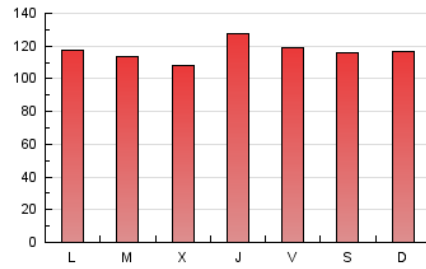

1. Cifras totales y promedios (Nacional)

MES - AÑO	NAVEGADORES UNICOS	VISITAS	PAGINAS
Junio - 2021	107.851	210.287	349.619
PROMEDIO DIARIO	5.997	7.010	11.654
PROMEDIO LUNES-VIERNES	5.937	6.978	11.662
PROMEDIO SABADO-DOMINGO	6.161	7.097	11.631
PAGINAS / VISITAS	1,66		
DURACION MEDIA VISITAS	0:01:40		
DURACION MEDIA PAGINAS	0:02:31		

2. Secciones (Nacional)

	PAGINAS	%
HOME	90.168	25.79 %
RESTO	259.451	74.21 %

3. Por día del mes (Nacional)

Día	N. únicos	Visitas	Páginas	Día	N. únicos	Visitas	Páginas	Día	N. únicos	Visitas	Páginas
1	4.848	5.851	9.793	11	4.043	4.893	8.671	21	4.856	5.686	9.505
2	4.286	5.121	9.291	12	4.872	5.902	9.924	22	3.995	4.821	8.494
3	5.463	6.643	12.560	13	7.826	8.830	12.979	23	3.780	4.589	8.522
4	4.815	5.792	10.720	14	5.983	7.017	11.706	24	11.494	12.609	18.103
5	5.692	6.678	11.871	15	4.882	5.816	9.914	25	8.887	9.918	15.002
6	5.105	6.015	10.211	16	4.268	5.095	9.333	26	5.393	6.241	10.749
7	5.729	6.826	11.653	17	4.996	5.959	9.919	27	5.689	6.596	11.237
8	6.411	7.475	11.891	18	7.179	8.197	13.208	28	7.565	8.833	14.124
9	4.679	5.592	10.162	19	7.639	8.604	13.818	29	8.536	10.345	16.746
10	4.995	5.980	10.479	20	7.072	7.909	12.258	30	8.932	10.454	16.776

4. Gráficas (Nacional)

4.1 Por día de la semana (promedio)

N. únicos / Visitas (x 100)

Páginas (x 100)

4.2 Por franja horaria (promedio)

Visitas (x 1000)

Páginas (x 1000)

4.3 Por meses