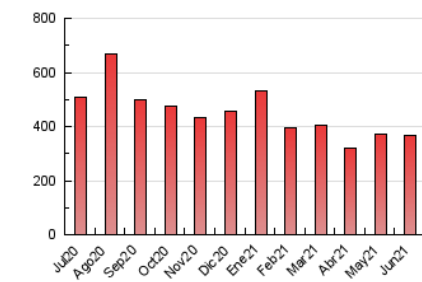

Páginas (x 1000)