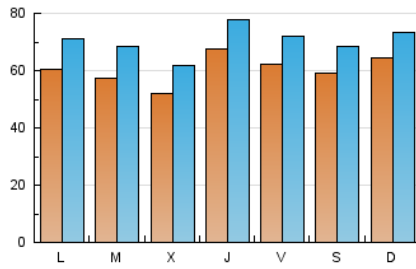

1. Cifras totales y promedios (Nacional)

MES - AÑO	NAVEGADORES UNICOS	VISITAS	PAGINAS
Junio - 2021	107.851	210.287	349.619
PROMEDIO DIARIO	5.997	7.010	11.654
PROMEDIO LUNES-VIERNES	5.937	6.978	11.662
PROMEDIO SABADO-DOMINGO	6.161	7.097	11.631
PAGINAS / VISITAS	1,66		
DURACION MEDIA VISITAS	0:01:40		
DURACION MEDIA PAGINAS	0:02:31		

2. Secciones (Nacional)

	PAGINAS	%
HOME	90.168	25.79 %
RESTO	259.451	74.21 %

3. Por día del mes (Nacional)

Día	N. únicos	Visitas	Páginas	Día	N. únicos	Visitas	Páginas	Día	N. únicos	Visitas	Páginas
1	4.848	5.851	9.793	11	4.043	4.893	8.671	21	4.856	5.686	9.505
2	4.286	5.121	9.291	12	4.872	5.902	9.924	22	3.995	4.821	8.494
3	5.463	6.643	12.560	13	7.826	8.830	12.979	23	3.780	4.589	8.522
4	4.815	5.792	10.720	14	5.983	7.017	11.706	24	11.494	12.609	18.103
5	5.692	6.678	11.871	15	4.882	5.816	9.914	25	8.887	9.918	15.002
6	5.105	6.015	10.211	16	4.268	5.095	9.333	26	5.393	6.241	10.749
7	5.729	6.826	11.653	17	4.996	5.959	9.919	27	5.689	6.596	11.237
8	6.411	7.475	11.891	18	7.179	8.197	13.208	28	7.565	8.833	14.124
9	4.679	5.592	10.162	19	7.639	8.604	13.818	29	8.536	10.345	16.746
10	4.995	5.980	10.479	20	7.072	7.909	12.258	30	8.932	10.454	16.776

4. Gráficas (Nacional)

4.1 Por día de la semana (promedio)

N. únicos / Visitas (x 100)

Páginas (x 100)

4.2 Por franja horaria (promedio)

Visitas (x 1000)

Páginas (x 1000)

4.3 Por meses