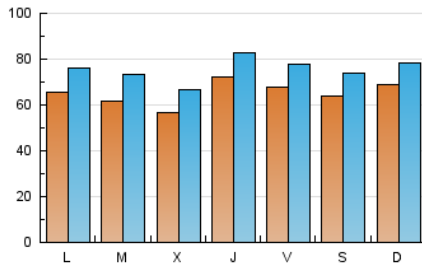

1. Cifras totales y promedios (Nacional e Internacional)

MES - AÑO	NAVEGADORES UNICOS	VISITAS	PAGINAS
Junio - 2021	121.555	225.302	366.681
PROMEDIO DIARIO	6.485	7.510	12.223
PROMEDIO LUNES-VIERNES	6.423	7.476	12.232
PROMEDIO SABADO-DOMINGO	6.655	7.604	12.196
PAGINAS / VISITAS	1,63		
DURACION MEDIA VISITAS	0:01:35		
DURACION MEDIA PAGINAS	0:02:30		

2. Secciones (Nacional e Internacional)

	PAGINAS	%
HOME	91.489	24.95 %
RESTO	275.192	75.05 %

3. Por día del mes (Nacional e Internacional)

Día	N. únicos	Visitas	Páginas	Día	N. únicos	Visitas	Páginas	Día	N. únicos	Visitas	Páginas
1	5.154	6.169	10.168	11	4.577	5.436	9.283	21	5.328	6.172	10.030
2	4.592	5.438	9.655	12	5.397	6.447	10.521	22	4.399	5.233	8.959
3	5.974	7.165	13.143	13	8.376	9.388	13.598	23	4.244	5.066	9.065
4	5.374	6.361	11.333	14	6.534	7.579	12.395	24	11.904	13.030	18.592
5	6.211	7.210	12.468	15	5.370	6.317	10.486	25	9.380	10.418	15.561
6	5.614	6.536	10.822	16	4.708	5.541	9.829	26	5.860	6.719	11.278
7	6.261	7.379	12.296	17	5.451	6.427	10.438	27	6.160	7.081	11.760
8	6.966	8.048	12.524	18	7.801	8.829	13.919	28	8.021	9.311	14.670
9	5.189	6.112	10.727	19	8.114	9.093	14.371	29	9.033	10.864	17.416
10	5.521	6.518	11.086	20	7.509	8.360	12.749	30	9.519	11.055	17.539

4. Gráficas (Nacional e Internacional)

4.1 Por día de la semana (promedio)

N. únicos / Visitas (x 100)

Páginas (x 100)

4.2 Por franja horaria (promedio)

Visitas (x 1000)

Páginas (x 1000)

4.3 Por meses