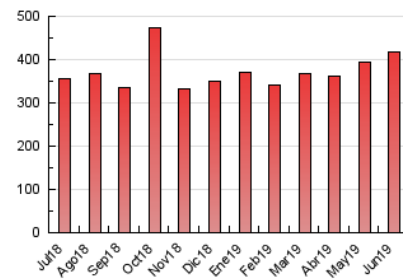

### 1. Cifras totales y promedios (Nacional e Internacional)

MES - AÑO	NAVEGADORES UNICOS	VISITAS	PAGINAS
Junio - 2019	113.935	253.705	418.483
<b>PROMEDIO DIARIO</b>	<b>6.717</b>	<b>8.457</b>	<b>13.949</b>
<b>PROMEDIO LUNES-VIERNES</b>	6.845	8.661	14.339
<b>PROMEDIO SABADO-DOMINGO</b>	6.461	8.049	13.170
<b>PAGINAS / VISITAS</b>	1,65		
<b>DURACION MEDIA VISITAS</b>	0:01:50		
<b>DURACION MEDIA PAGINAS</b>	0:02:49		

### 3. Por día del mes (Nacional e Internacional)

Día	N. únicos	Visitas	Páginas	Día	N. únicos	Visitas	Páginas	Día	N. únicos	Visitas	Páginas
1	6.254	7.756	12.710	11	7.414	9.160	14.222	21	6.171	7.946	13.849
2	5.196	6.369	10.907	12	6.182	7.946	12.996	22	7.145	8.900	14.299
3	5.481	7.026	12.239	13	7.128	8.964	14.384	23	7.397	9.376	14.444
4	5.503	7.017	11.841	14	7.842	9.636	15.428	24	8.387	10.351	15.709
5	5.029	6.553	11.743	15	6.949	8.466	13.858	25	8.655	10.554	15.811
6	5.351	6.809	11.850	16	5.567	6.794	11.081	26	7.545	9.370	15.005
7	5.206	6.544	11.259	17	6.409	8.082	13.569	27	8.072	10.528	18.013
8	5.113	6.540	11.645	18	6.625	8.531	14.342	28	7.431	9.701	17.223
9	5.802	7.345	12.169	19	7.115	9.023	15.159	29	8.658	10.832	17.500
10	8.003	9.814	15.327	20	7.341	9.664	16.812	30	6.524	8.108	13.089

4. Gráficas (Nacional e Internacional)

4.1 Por día de la semana (promedio)

N. únicos / Visitas (x 100)

Páginas (x 100)

4.2 Por franja horaria (promedio)

Visitas (x 1000)

Páginas (x 1000)

4.3 Por meses

N. únicos / Visitas (x 1000)

Páginas (x 1000)