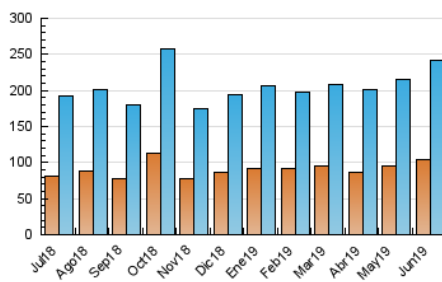

#### 3. Por día del mes (Nacional)

Día	N. únicos	Visitas	Páginas	Día	N. únicos	Visitas	Páginas	Día	N. únicos	Visitas	Páginas
1	5.907	7.379	12.252	11	6.942	8.654	13.653	21	5.835	7.570	13.374
2	4.895	6.047	10.503	12	5.798	7.509	12.496	22	6.751	8.469	13.722
3	5.129	6.633	11.762	13	6.665	8.469	13.813	23	6.988	8.921	13.864
4	5.182	6.676	11.440	14	7.347	9.112	14.824	24	7.973	9.887	15.097
5	4.722	6.215	11.334	15	6.379	7.865	13.192	25	8.203	10.075	15.252
6	5.050	6.479	11.397	16	5.165	6.369	10.560	26	7.157	8.936	14.485
7	4.932	6.220	10.889	17	5.987	7.627	13.024	27	7.684	10.084	17.425
8	4.828	6.215	11.241	18	6.166	8.029	13.719	28	7.041	9.243	16.588
9	5.521	7.038	11.766	19	6.709	8.579	14.620	29	8.277	10.389	16.943
10	7.542	9.314	14.725	20	6.935	9.185	16.186	30	6.170	7.720	12.619

4. Gráficas (Nacional)

4.1 Por día de la semana (promedio)

N. únicos / Visitas (x 100)

Páginas (x 100)

4.2 Por franja horaria (promedio)

Visitas (x 1000)

Páginas (x 1000)

4.3 Por meses

N. únicos / Visitas (x 1000)

Páginas (x 1000)