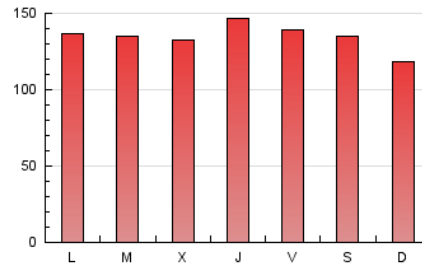

#### 3. Por día del mes (Nacional)

Día	N. únicos	Visitas	Páginas	Día	N. únicos	Visitas	Páginas	Día	N. únicos	Visitas	Páginas
1	5.907	7.379	12.252	11	6.942	8.654	13.653	21	5.835	7.570	13.374
2	4.895	6.047	10.503	12	5.798	7.509	12.496	22	6.751	8.469	13.722
3	5.129	6.633	11.762	13	6.665	8.469	13.813	23	6.988	8.921	13.864
4	5.182	6.676	11.440	14	7.347	9.112	14.824	24	7.973	9.887	15.097
5	4.722	6.215	11.334	15	6.379	7.865	13.192	25	8.203	10.075	15.252
6	5.050	6.479	11.397	16	5.165	6.369	10.560	26	7.157	8.936	14.485
7	4.932	6.220	10.889	17	5.987	7.627	13.024	27	7.684	10.084	17.425
8	4.828	6.215	11.241	18	6.166	8.029	13.719	28	7.041	9.243	16.588
9	5.521	7.038	11.766	19	6.709	8.579	14.620	29	8.277	10.389	16.943
10	7.542	9.314	14.725	20	6.935	9.185	16.186	30	6.170	7.720	12.619

4. Gráficas (Nacional)

4.1 Por día de la semana (promedio)

N. únicos / Visitas (x 100)

Páginas (x 100)

4.2 Por franja horaria (promedio)

Visitas (x 1000)

Páginas (x 1000)

4.3 Por meses