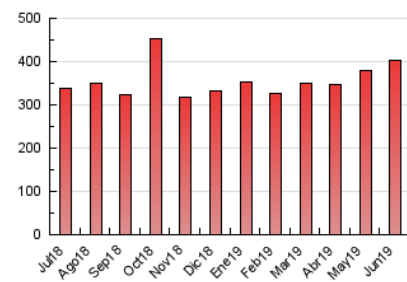

#### 1. Cifras totales y promedios (Nacional)

MES - AÑO	NAVEGADORES UNICOS	VISITAS	PAGINAS
Junio - 2019	104.207	240.908	402.765
<b>PROMEDIO DIARIO</b>	<b>6.329</b>	<b>8.030</b>	<b>13.426</b>
<b>PROMEDIO LUNES-VIERNES</b>	<b>6.450</b>	<b>8.225</b>	<b>13.805</b>
<b>PROMEDIO SABADO-DOMINGO</b>	<b>6.088</b>	<b>7.641</b>	<b>12.666</b>
<b>PAGINAS / VISITAS</b>	<b>1,67</b>		
<b>DURACION MEDIA VISITAS</b>	<b>0:01:53</b>		
<b>DURACION MEDIA PAGINAS</b>	<b>0:02:49</b>		

#### 3. Por día del mes (Nacional)

Día	N. únicos	Visitas	Páginas	Día	N. únicos	Visitas	Páginas	Día	N. únicos	Visitas	Páginas
1	5.907	7.379	12.252	11	6.942	8.654	13.653	21	5.835	7.570	13.374
2	4.895	6.047	10.503	12	5.798	7.509	12.496	22	6.751	8.469	13.722
3	5.129	6.633	11.762	13	6.665	8.469	13.813	23	6.988	8.921	13.864
4	5.182	6.676	11.440	14	7.347	9.112	14.824	24	7.973	9.887	15.097
5	4.722	6.215	11.334	15	6.379	7.865	13.192	25	8.203	10.075	15.252
6	5.050	6.479	11.397	16	5.165	6.369	10.560	26	7.157	8.936	14.485
7	4.932	6.220	10.889	17	5.987	7.627	13.024	27	7.684	10.084	17.425
8	4.828	6.215	11.241	18	6.166	8.029	13.719	28	7.041	9.243	16.588
9	5.521	7.038	11.766	19	6.709	8.579	14.620	29	8.277	10.389	16.943
10	7.542	9.314	14.725	20	6.935	9.185	16.186	30	6.170	7.720	12.619

4. Gráficas (Nacional)

4.1 Por día de la semana (promedio)

N. únicos / Visitas (x 100)

Páginas (x 100)

4.2 Por franja horaria (promedio)

Visitas (x 1000)

Páginas (x 1000)

4.3 Por meses

N. únicos / Visitas (x 1000)

Páginas (x 1000)