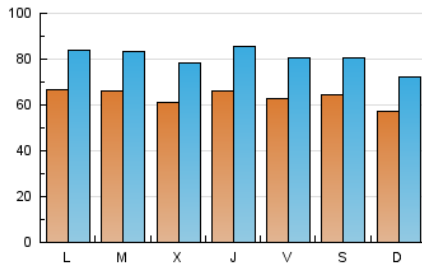

4. Gráficas (Nacional)

4.1 Por día de la semana (promedio)

N. únicos / Visitas (x 100)