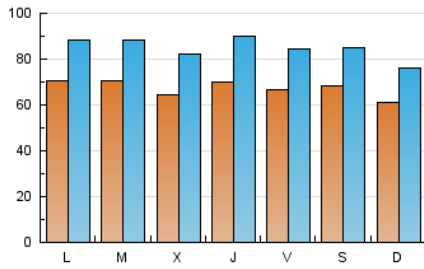

4. Gráficas (Nacional e Internacional)

4.1 Por día de la semana (promedio)

N. únicos / Visitas (x 100)