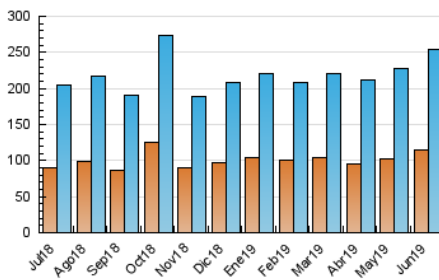

### 3. Por día del mes (Nacional e Internacional)

Día	N. únicos	Visitas	Páginas	Día	N. únicos	Visitas	Páginas	Día	N. únicos	Visitas	Páginas
1	6.254	7.756	12.710	11	7.414	9.160	14.222	21	6.171	7.946	13.849
2	5.196	6.369	10.907	12	6.182	7.946	12.996	22	7.145	8.900	14.299
3	5.481	7.026	12.239	13	7.128	8.964	14.384	23	7.397	9.376	14.444
4	5.503	7.017	11.841	14	7.842	9.636	15.428	24	8.387	10.351	15.709
5	5.029	6.553	11.743	15	6.949	8.466	13.858	25	8.655	10.554	15.811
6	5.351	6.809	11.850	16	5.567	6.794	11.081	26	7.545	9.370	15.005
7	5.206	6.544	11.259	17	6.409	8.082	13.569	27	8.072	10.528	18.013
8	5.113	6.540	11.645	18	6.625	8.531	14.342	28	7.431	9.701	17.223
9	5.802	7.345	12.169	19	7.115	9.023	15.159	29	8.658	10.832	17.500
10	8.003	9.814	15.327	20	7.341	9.664	16.812	30	6.524	8.108	13.089

4. Gráficas (Nacional e Internacional)

4.1 Por día de la semana (promedio)

N. únicos / Visitas (x 100)

Páginas (x 100)

4.2 Por franja horaria (promedio)

Visitas (x 1000)

Páginas (x 1000)

4.3 Por meses

N. únicos / Visitas (x 1000)

Páginas (x 1000)

### Duración Visita:

Tiempo en segundos de todas las visitas de dos o más páginas vistas, dividido por el número total de visitas de dos o más páginas vistas.