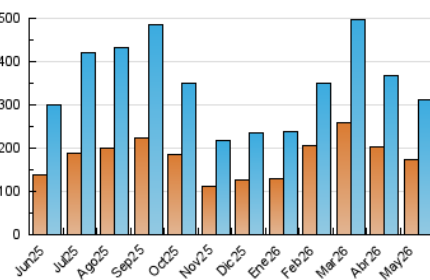

4.3 Por meses

N. únicos / Visitas (x 1000)