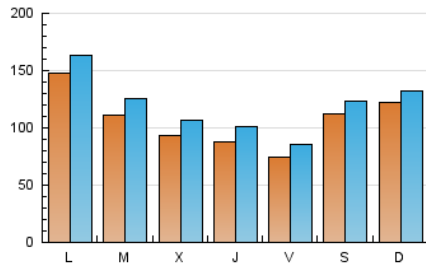

1. Cifras totales y promedios (Nacional e Internacional)

MES - AÑO	NAVEGADORES UNICOS	VISITAS	PAGINAS
Mayo - 2026	228.401	369.182	556.542
PROMEDIO DIARIO	10.669	11.904	17.979
PROMEDIO LUNES-VIERNES	10.154	11.494	17.932
PROMEDIO SABADO-DOMINGO	11.751	12.763	18.077
PAGINAS / VISITAS	1,51		
DURACION MEDIA VISITAS	0:01:49		
TIEMPO INTERACCIÓN MEDIO	0:01:13		

2. Secciones (Nacional e Internacional)

	PAGINAS	%
HOME	112.766	20.23 %
RESTO	444.577	79.77 %

3. Por día del mes (Nacional e Internacional)

Día	N. únicos	Visitas	Páginas	Día	N. únicos	Visitas	Páginas	Día	N. únicos	Visitas	Páginas
1	5.271	6.095	9.730	11	6.662	7.639	12.576	21	8.493	9.648	15.952
2	4.884	5.627	9.268	12	12.662	14.259	21.787	22	7.824	9.027	14.598
3	6.316	7.329	12.122	13	8.181	9.508	15.362	23	12.035	13.458	20.355
4	5.608	6.631	11.864	14	6.272	7.383	12.454	24	9.510	10.676	17.335
5	6.411	7.617	13.602	15	8.078	9.265	14.895	25	32.946	35.397	46.383
6	10.052	11.303	17.933	16	7.717	8.705	14.685	26	12.832	14.335	21.273
7	12.357	14.277	21.894	17	7.060	8.072	13.750	27	7.199	8.245	13.298
8	8.648	10.027	17.214	18	13.877	15.521	23.622	28	7.882	8.997	14.936
9	11.377	12.535	18.512	19	12.449	14.069	22.020	29	7.424	8.514	13.974
10	6.824	7.696	11.911	20	12.100	13.625	21.205	30	20.164	21.092	26.151
								31	31.619	32.438	36.682

4. Gráficas (Nacional e Internacional)

4.1 Por día de la semana (promedio)

N. únicos / Visitas (x 100)

Páginas (x 100)

4.2 Por franja horaria (promedio)

Visitas_ (x 1000)

Páginas (x 1000)

4.3 Por meses