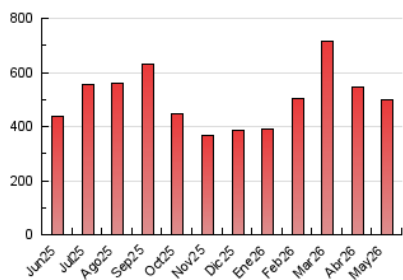

Páginas (x 1000)