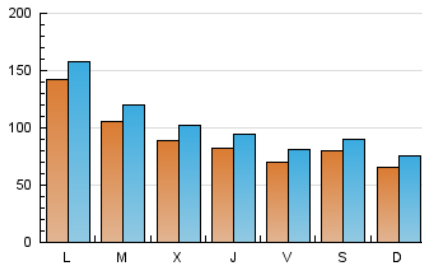

1. Cifras totales y promedios (Nacional)

MES - AÑO	NAVEGADORES UNICOS	VISITAS	PAGINAS
Mayo - 2026	173.864	312.109	497.395
PROMEDIO DIARIO	8.875	10.081	16.005
PROMEDIO LUNES-VIERNES	9.643	10.954	17.235
PROMEDIO SABADO-DOMINGO	7.263	8.250	13.422
PAGINAS / VISITAS	1,59		
DURACION MEDIA VISITAS	0:02:04		
TIEMPO INTERACCIÓN MEDIO	0:01:18		

2. Secciones (Nacional)

	PAGINAS	%
HOME	110.050	22.18 %
RESTO	386.096	77.82 %

3. Por día del mes (Nacional)

Día	N. únicos	Visitas	Páginas	Día	N. únicos	Visitas	Páginas	Día	N. únicos	Visitas	Páginas
1	4.821	5.633	9.205	11	6.226	7.190	12.025	21	8.009	9.132	15.292
2	4.409	5.134	8.654	12	12.159	13.715	21.018	22	7.339	8.511	13.923
3	5.910	6.901	11.591	13	7.710	9.010	14.728	23	11.263	12.643	19.346
4	5.233	6.215	11.305	14	5.662	6.726	11.610	24	8.963	10.107	16.577
5	6.029	7.217	13.077	15	7.688	8.862	14.336	25	32.156	34.563	45.314
6	9.673	10.900	17.410	16	7.182	8.150	13.993	26	12.248	13.721	20.450
7	11.661	13.529	20.956	17	6.681	7.671	13.257	27	6.761	7.774	12.682
8	8.062	9.406	16.464	18	13.353	14.966	22.905	28	7.342	8.430	14.231
9	10.665	11.788	17.635	19	11.900	13.493	21.300	29	6.844	7.918	13.198
10	6.410	7.242	11.298	20	11.619	13.116	20.496	30	6.353	7.258	12.126
								31	4.797	5.601	9.744

4. Gráficas (Nacional)

4.1 Por día de la semana (promedio)

N. únicos / Visitas (x 100)

Páginas (x 100)

4.2 Por franja horaria (promedio)

Visitas_ (x 1000)

Páginas (x 1000)

4.3 Por meses