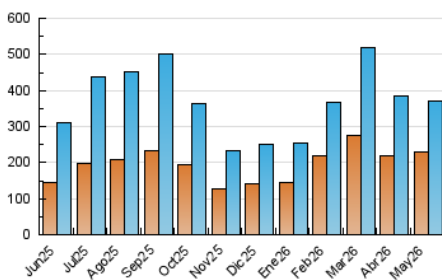

4.3 Por meses

N. únicos / Visitas (x 1000)