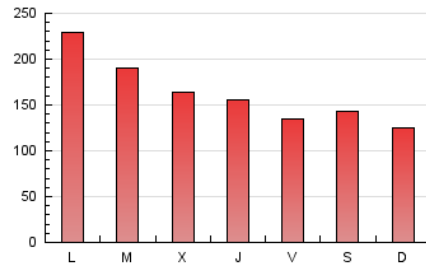

1. Cifras totales y promedios (Nacional)

MES - AÑO	NAVEGADORES UNICOS	VISITAS	PAGINAS
Mayo - 2026	173.864	312.109	497.395
PROMEDIO DIARIO	8.875	10.081	16.005
PROMEDIO LUNES-VIERNES	9.643	10.954	17.235
PROMEDIO SABADO-DOMINGO	7.263	8.250	13.422
PAGINAS / VISITAS	1,59		
DURACION MEDIA VISITAS	0:02:04		
TIEMPO INTERACCIÓN MEDIO	0:01:18		

2. Secciones (Nacional)

	PAGINAS	%
HOME	110.050	22.18 %
RESTO	386.096	77.82 %

3. Por día del mes (Nacional)

Día	N. únicos	Visitas	Páginas	Día	N. únicos	Visitas	Páginas	Día	N. únicos	Visitas	Páginas
1	4.821	5.633	9.205	11	6.226	7.190	12.025	21	8.009	9.132	15.292
2	4.409	5.134	8.654	12	12.159	13.715	21.018	22	7.339	8.511	13.923
3	5.910	6.901	11.591	13	7.710	9.010	14.728	23	11.263	12.643	19.346
4	5.233	6.215	11.305	14	5.662	6.726	11.610	24	8.963	10.107	16.577
5	6.029	7.217	13.077	15	7.688	8.862	14.336	25	32.156	34.563	45.314
6	9.673	10.900	17.410	16	7.182	8.150	13.993	26	12.248	13.721	20.450
7	11.661	13.529	20.956	17	6.681	7.671	13.257	27	6.761	7.774	12.682
8	8.062	9.406	16.464	18	13.353	14.966	22.905	28	7.342	8.430	14.231
9	10.665	11.788	17.635	19	11.900	13.493	21.300	29	6.844	7.918	13.198
10	6.410	7.242	11.298	20	11.619	13.116	20.496	30	6.353	7.258	12.126
								31	4.797	5.601	9.744

4. Gráficas (Nacional)

4.1 Por día de la semana (promedio)

N. únicos / Visitas (x 100)

Páginas (x 100)

4.2 Por franja horaria (promedio)

Visitas_ (x 1000)

Páginas (x 1000)

4.3 Por meses