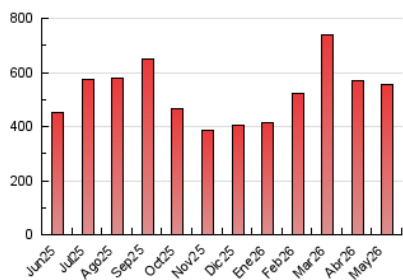

Páginas (x 1000)