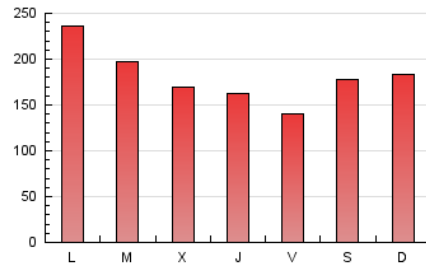

1. Cifras totales y promedios (Nacional e Internacional)

MES - AÑO	NAVEGADORES UNICOS	VISITAS	PAGINAS
Mayo - 2026	228.401	369.182	556.542
PROMEDIO DIARIO	10.669	11.904	17.979
PROMEDIO LUNES-VIERNES	10.154	11.494	17.932
PROMEDIO SABADO-DOMINGO	11.751	12.763	18.077
PAGINAS / VISITAS	1,51		
DURACION MEDIA VISITAS	0:01:49		
TIEMPO INTERACCIÓN MEDIO	0:01:13		

2. Secciones (Nacional e Internacional)

	PAGINAS	%
HOME	112.766	20.23 %
RESTO	444.577	79.77 %

3. Por día del mes (Nacional e Internacional)

Día	N. únicos	Visitas	Páginas	Día	N. únicos	Visitas	Páginas	Día	N. únicos	Visitas	Páginas
1	5.271	6.095	9.730	11	6.662	7.639	12.576	21	8.493	9.648	15.952
2	4.884	5.627	9.268	12	12.662	14.259	21.787	22	7.824	9.027	14.598
3	6.316	7.329	12.122	13	8.181	9.508	15.362	23	12.035	13.458	20.355
4	5.608	6.631	11.864	14	6.272	7.383	12.454	24	9.510	10.676	17.335
5	6.411	7.617	13.602	15	8.078	9.265	14.895	25	32.946	35.397	46.383
6	10.052	11.303	17.933	16	7.717	8.705	14.685	26	12.832	14.335	21.273
7	12.357	14.277	21.894	17	7.060	8.072	13.750	27	7.199	8.245	13.298
8	8.648	10.027	17.214	18	13.877	15.521	23.622	28	7.882	8.997	14.936
9	11.377	12.535	18.512	19	12.449	14.069	22.020	29	7.424	8.514	13.974
10	6.824	7.696	11.911	20	12.100	13.625	21.205	30	20.164	21.092	26.151
								31	31.619	32.438	36.682

4. Gráficas (Nacional e Internacional)

4.1 Por día de la semana (promedio)

N. únicos / Visitas (x 100)

Páginas (x 100)

4.2 Por franja horaria (promedio)

Visitas_ (x 1000)

Páginas (x 1000)

4.3 Por meses