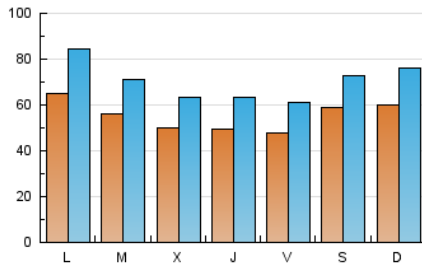

1. Cifras totales y promedios (Nacional)

MES - AÑO	NAVEGADORES UNICOS	VISITAS	PAGINAS
Mayo - 2019	94.629	215.787	380.032
PROMEDIO DIARIO	5.466	6.961	12.259
PROMEDIO LUNES-VIERNES	5.299	6.792	12.104
PROMEDIO SABADO-DOMINGO	5.948	7.446	12.706
PAGINAS / VISITAS	1,76		
DURACION MEDIA VISITAS	0:02:11		
DURACION MEDIA PAGINAS	0:02:51		

2. Secciones (Nacional)

	PAGINAS	%
HOME	94.244	24.80 %
RESTO	285.788	75.20 %

3. Por día del mes (Nacional)

Día	N. únicos	Visitas	Páginas	Día	N. únicos	Visitas	Páginas	Día	N. únicos	Visitas	Páginas
1	4.540	5.702	10.521	11	5.767	7.073	11.633	21	4.472	5.721	10.197
2	4.641	5.919	10.776	12	4.899	6.167	10.235	22	4.976	6.464	11.656
3	4.247	5.601	10.505	13	4.744	6.205	10.943	23	6.246	7.921	13.363
4	5.665	7.261	12.839	14	5.168	6.421	10.610	24	6.311	7.815	13.664
5	5.338	6.670	11.023	15	4.332	5.582	9.960	25	6.925	8.387	14.000
6	4.765	6.080	10.846	16	4.498	5.716	10.213	26	8.613	11.544	21.285
7	4.487	5.798	10.549	17	4.285	5.524	9.931	27	11.821	15.571	27.769
8	4.574	5.859	10.667	18	5.275	6.339	10.567	28	8.354	10.466	17.750
9	4.238	5.663	10.470	19	5.105	6.130	10.063	29	6.487	8.108	14.666
10	4.168	5.422	9.950	20	4.629	5.888	10.187	30	5.043	6.532	12.030
								31	4.845	6.238	11.164

4. Gráficas (Nacional)

4.1 Por día de la semana (promedio)

N. únicos / Visitas (x 100)

Páginas (x 100)

4.2 Por franja horaria (promedio)

Visitas (x 1000)

Páginas (x 1000)

4.3 Por meses