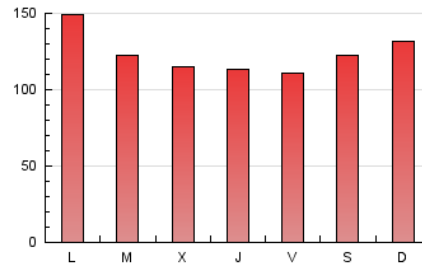

1. Cifras totales y promedios (Nacional)

MES - AÑO	NAVEGADORES UNICOS	VISITAS	PAGINAS
Mayo - 2019	94.629	215.787	380.032
PROMEDIO DIARIO	5.466	6.961	12.259
PROMEDIO LUNES-VIERNES	5.299	6.792	12.104
PROMEDIO SABADO-DOMINGO	5.948	7.446	12.706
PAGINAS / VISITAS	1,76		
DURACION MEDIA VISITAS	0:02:11		
DURACION MEDIA PAGINAS	0:02:51		

2. Secciones (Nacional)

	PAGINAS	%
HOME	94.244	24.80 %
RESTO	285.788	75.20 %

3. Por día del mes (Nacional)

Día	N. únicos	Visitas	Páginas	Día	N. únicos	Visitas	Páginas	Día	N. únicos	Visitas	Páginas
1	4.540	5.702	10.521	11	5.767	7.073	11.633	21	4.472	5.721	10.197
2	4.641	5.919	10.776	12	4.899	6.167	10.235	22	4.976	6.464	11.656
3	4.247	5.601	10.505	13	4.744	6.205	10.943	23	6.246	7.921	13.363
4	5.665	7.261	12.839	14	5.168	6.421	10.610	24	6.311	7.815	13.664
5	5.338	6.670	11.023	15	4.332	5.582	9.960	25	6.925	8.387	14.000
6	4.765	6.080	10.846	16	4.498	5.716	10.213	26	8.613	11.544	21.285
7	4.487	5.798	10.549	17	4.285	5.524	9.931	27	11.821	15.571	27.769
8	4.574	5.859	10.667	18	5.275	6.339	10.567	28	8.354	10.466	17.750
9	4.238	5.663	10.470	19	5.105	6.130	10.063	29	6.487	8.108	14.666
10	4.168	5.422	9.950	20	4.629	5.888	10.187	30	5.043	6.532	12.030
								31	4.845	6.238	11.164

4. Gráficas (Nacional)

4.1 Por día de la semana (promedio)

N. únicos / Visitas (x 100)

Páginas (x 100)

4.2 Por franja horaria (promedio)

Visitas (x 1000)

Páginas (x 1000)

4.3 Por meses