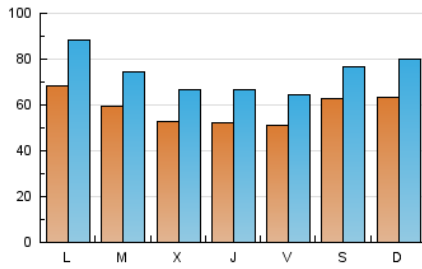

arabalears

1. Cifras totales y promedios (Nacional e Internacional)

MES - AÑO	NAVEGADORES UNICOS	VISITAS	PAGINAS
Mayo - 2019	102.979	226.912	394.218
PROMEDIO DIARIO	5.788	7.320	12.717
PROMEDIO LUNES-VIERNES	5.612	7.143	12.549
PROMEDIO SABADO-DOMINGO	6.296	7.829	13.198
PAGINAS / VISITAS	1,74		
DURACION MEDIA VISITAS	0:02:06		
DURACION MEDIA PAGINAS	0:02:51		

2. Secciones (Nacional e Internacional)

	PAGINAS	%
HOME	96.820	24.56 %
RESTO	297.398	75.44 %

3. Por día del mes (Nacional e Internacional)

Día	N. únicos	Visitas	Páginas	Día	N. únicos	Visitas	Páginas	Día	N. únicos	Visitas	Páginas
1	4.806	6.019	10.918	11	6.121	7.449	12.114	21	4.729	6.020	10.581
2	4.913	6.220	11.180	12	5.195	6.485	10.634	22	5.285	6.822	12.071
3	4.548	5.928	10.922	13	5.055	6.544	11.362	23	6.597	8.316	13.856
4	6.042	7.682	13.386	14	5.509	6.780	11.051	24	6.626	8.137	14.037
5	5.691	7.054	11.494	15	4.596	5.877	10.339	25	7.227	8.716	14.421
6	5.056	6.398	11.265	16	4.796	6.042	10.628	26	8.988	11.996	21.940
7	4.762	6.099	10.916	17	4.614	5.881	10.368	27	12.282	16.137	28.619
8	4.911	6.241	11.154	18	5.658	6.745	11.064	28	8.756	10.909	18.307
9	4.504	5.965	10.871	19	5.443	6.503	10.529	29	6.820	8.509	15.189
10	4.454	5.728	10.332	20	4.937	6.246	10.630	30	5.340	6.863	12.438
								31	5.182	6.601	11.602

4. Gráficas (Nacional e Internacional)

4.1 Por día de la semana (promedio)

N. únicos / Visitas (x 100)

Páginas (x 100)

4.2 Por franja horaria (promedio)

Visitas (x 1000)

Páginas (x 1000)

4.3 Por meses