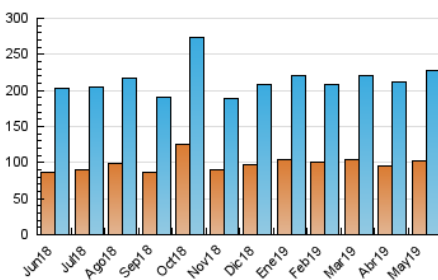

4.3 Por meses

N. únicos / Visitas (x 1000)