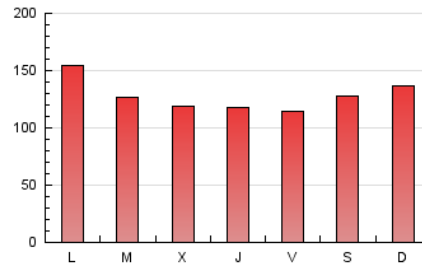

arabalears

1. Cifras totales y promedios (Nacional e Internacional)

MES - AÑO	NAVEGADORES UNICOS	VISITAS	PAGINAS
Mayo - 2019	102.979	226.912	394.218
PROMEDIO DIARIO	5.788	7.320	12.717
PROMEDIO LUNES-VIERNES	5.612	7.143	12.549
PROMEDIO SABADO-DOMINGO	6.296	7.829	13.198
PAGINAS / VISITAS	1,74		
DURACION MEDIA VISITAS	0:02:06		
DURACION MEDIA PAGINAS	0:02:51		

2. Secciones (Nacional e Internacional)

	PAGINAS	%
HOME	96.820	24.56 %
RESTO	297.398	75.44 %

3. Por día del mes (Nacional e Internacional)

Día	N. únicos	Visitas	Páginas	Día	N. únicos	Visitas	Páginas	Día	N. únicos	Visitas	Páginas
1	4.806	6.019	10.918	11	6.121	7.449	12.114	21	4.729	6.020	10.581
2	4.913	6.220	11.180	12	5.195	6.485	10.634	22	5.285	6.822	12.071
3	4.548	5.928	10.922	13	5.055	6.544	11.362	23	6.597	8.316	13.856
4	6.042	7.682	13.386	14	5.509	6.780	11.051	24	6.626	8.137	14.037
5	5.691	7.054	11.494	15	4.596	5.877	10.339	25	7.227	8.716	14.421
6	5.056	6.398	11.265	16	4.796	6.042	10.628	26	8.988	11.996	21.940
7	4.762	6.099	10.916	17	4.614	5.881	10.368	27	12.282	16.137	28.619
8	4.911	6.241	11.154	18	5.658	6.745	11.064	28	8.756	10.909	18.307
9	4.504	5.965	10.871	19	5.443	6.503	10.529	29	6.820	8.509	15.189
10	4.454	5.728	10.332	20	4.937	6.246	10.630	30	5.340	6.863	12.438
								31	5.182	6.601	11.602

4. Gráficas (Nacional e Internacional)

4.1 Por día de la semana (promedio)

N. únicos / Visitas (x 100)

Páginas (x 100)

4.2 Por franja horaria (promedio)

Visitas (x 1000)

Páginas (x 1000)

4.3 Por meses