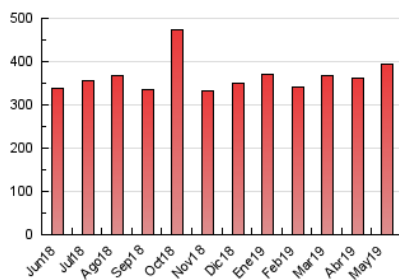

Páginas (x 1000)