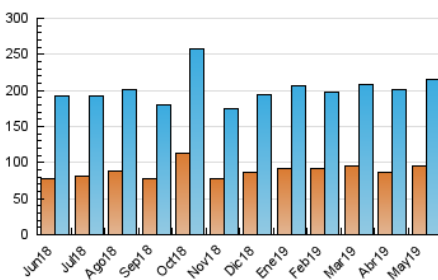

4.3 Por meses

N. únicos / Visitas (x 1000)