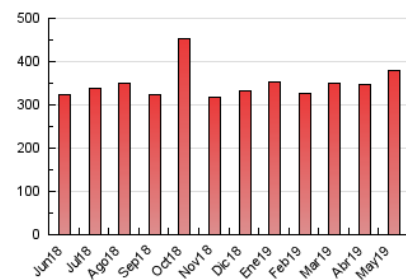

Páginas (x 1000)