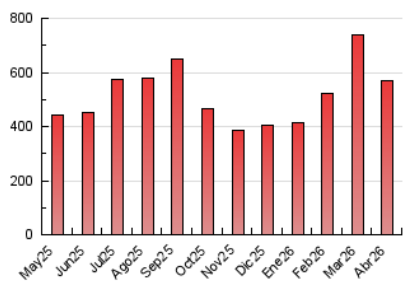

Páginas (x 1000)