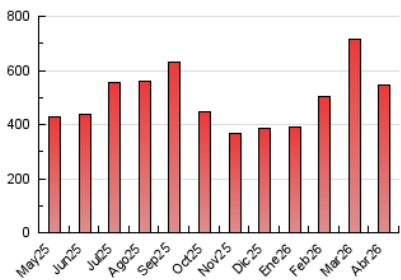

Páginas (x 1000)