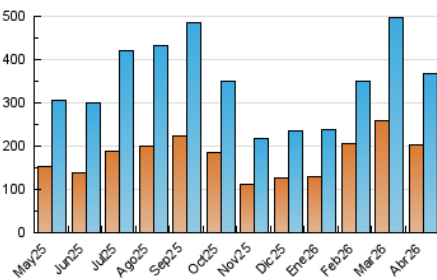

4.3 Por meses

N. únicos / Visitas (x 1000)