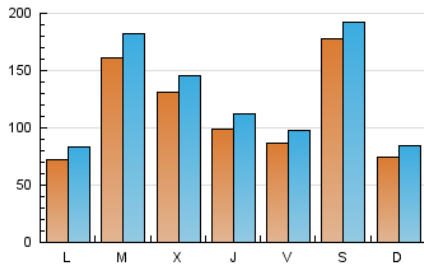

1. Cifras totales y promedios (Nacional e Internacional)

MES - AÑO	NAVEGADORES UNICOS	VISITAS	PAGINAS
Abril - 2026	219.482	385.277	570.105
PROMEDIO DIARIO	11.457	12.829	19.033
PROMEDIO LUNES-VIERNES	11.035	12.479	18.891
PROMEDIO SABADO-DOMINGO	12.617	13.793	19.425
PAGINAS / VISITAS	1,48		
DURACION MEDIA VISITAS	0:01:46		
TIEMPO INTERACCIÓN MEDIO	0:01:11		

2. Secciones (Nacional e Internacional)

	PAGINAS	%
HOME	105.357	18.45 %
RESTO	465.638	81.55 %

3. Por día del mes (Nacional e Internacional)

Día	N. únicos	Visitas	Páginas	Día	N. únicos	Visitas	Páginas	Día	N. únicos	Visitas	Páginas
1	7.043	8.205	14.098	11	7.510	8.464	12.943	21	35.822	40.378	56.031
2	10.903	12.309	18.756	12	6.657	7.639	12.470	22	25.647	27.983	39.238
3	9.299	10.494	15.681	13	5.903	6.885	11.613	23	12.723	14.457	22.464
4	6.668	7.491	11.948	14	12.462	14.104	21.360	24	9.213	10.552	16.972
5	3.935	4.579	8.110	15	7.560	8.580	13.763	25	7.873	8.964	13.952
6	4.428	5.196	9.456	16	7.810	9.092	15.188	26	7.154	8.083	12.450
7	7.392	8.638	13.774	17	8.229	9.356	14.586	27	6.880	7.912	12.789
8	6.390	7.394	11.830	18	48.940	51.792	64.946	28	8.589	9.783	15.130
9	9.657	10.767	15.844	19	12.195	13.333	18.579	29	19.087	20.798	27.620
10	7.825	8.897	14.060	20	11.709	13.254	19.837	30	8.207	9.497	15.507

4. Gráficas (Nacional e Internacional)

4.1 Por día de la semana (promedio)

N. únicos / Visitas (x 100)

Páginas (x 100)

4.2 Por franja horaria (promedio)

Visitas_ (x 1000)

Páginas (x 1000)

4.3 Por meses