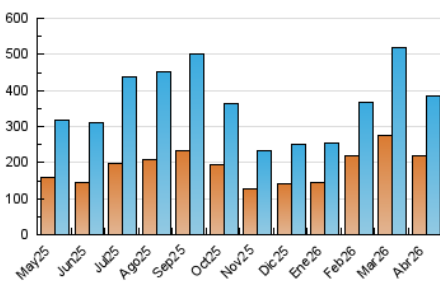

4.3 Por meses

N. únicos / Visitas (x 1000)