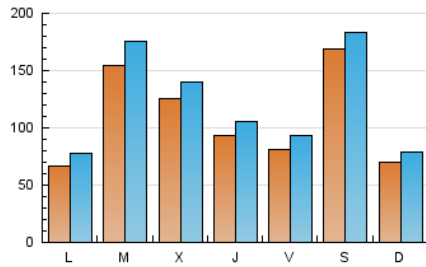

1. Cifras totales y promedios (Nacional)

MES - AÑO	NAVEGADORES UNICOS	VISITAS	PAGINAS
Abril - 2026	203.823	366.556	546.150
PROMEDIO DIARIO	10.868	12.205	18.239
PROMEDIO LUNES-VIERNES	10.477	11.885	18.130
PROMEDIO SABADO-DOMINGO	11.944	13.084	18.540
PAGINAS / VISITAS	1,49		
DURACION MEDIA VISITAS	0:01:48		
TIEMPO INTERACCIÓN MEDIO	0:01:12		

2. Secciones (Nacional)

	PAGINAS	%
HOME	102.259	18.69 %
RESTO	444.907	81.31 %

3. Por día del mes (Nacional)

Día	N. únicos	Visitas	Páginas	Día	N. únicos	Visitas	Páginas	Día	N. únicos	Visitas	Páginas
1	6.379	7.519	13.175	11	6.924	7.833	12.133	21	34.913	39.391	54.718
2	9.947	11.293	17.511	12	6.166	7.121	11.810	22	24.876	27.149	38.208
3	8.684	9.832	14.857	13	5.378	6.337	10.933	23	12.166	13.852	21.692
4	5.959	6.742	11.012	14	11.939	13.548	20.609	24	8.769	10.073	16.380
5	3.507	4.118	7.440	15	7.061	8.063	13.116	25	7.252	8.314	13.187
6	4.016	4.751	8.829	16	7.323	8.582	14.558	26	6.849	7.759	12.038
7	6.889	8.085	13.038	17	7.751	8.853	13.973	27	6.364	7.374	12.103
8	5.914	6.869	11.091	18	47.563	50.353	63.196	28	8.110	9.288	14.521
9	9.173	10.253	15.175	19	11.334	12.434	17.500	29	18.600	20.293	27.000
10	7.336	8.366	13.359	20	11.118	12.634	19.099	30	7.794	9.056	14.905

4. Gráficas (Nacional)

4.1 Por día de la semana (promedio)

N. únicos / Visitas (x 100)

Páginas (x 100)

4.2 Por franja horaria (promedio)

Visitas_ (x 1000)

Páginas (x 1000)

4.3 Por meses