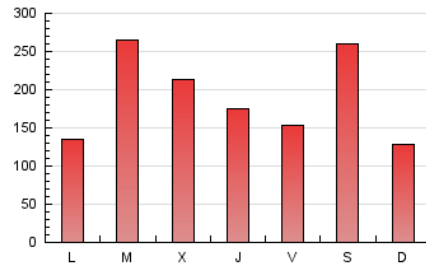

1. Cifras totales y promedios (Nacional e Internacional)

MES - AÑO	NAVEGADORES UNICOS	VISITAS	PAGINAS
Abril - 2026	219.482	385.277	570.105
PROMEDIO DIARIO	11.457	12.829	19.033
PROMEDIO LUNES-VIERNES	11.035	12.479	18.891
PROMEDIO SABADO-DOMINGO	12.617	13.793	19.425
PAGINAS / VISITAS	1,48		
DURACION MEDIA VISITAS	0:01:46		
TIEMPO INTERACCIÓN MEDIO	0:01:11		

2. Secciones (Nacional e Internacional)

	PAGINAS	%
HOME	105.357	18.45 %
RESTO	465.638	81.55 %

3. Por día del mes (Nacional e Internacional)

Día	N. únicos	Visitas	Páginas	Día	N. únicos	Visitas	Páginas	Día	N. únicos	Visitas	Páginas
1	7.043	8.205	14.098	11	7.510	8.464	12.943	21	35.822	40.378	56.031
2	10.903	12.309	18.756	12	6.657	7.639	12.470	22	25.647	27.983	39.238
3	9.299	10.494	15.681	13	5.903	6.885	11.613	23	12.723	14.457	22.464
4	6.668	7.491	11.948	14	12.462	14.104	21.360	24	9.213	10.552	16.972
5	3.935	4.579	8.110	15	7.560	8.580	13.763	25	7.873	8.964	13.952
6	4.428	5.196	9.456	16	7.810	9.092	15.188	26	7.154	8.083	12.450
7	7.392	8.638	13.774	17	8.229	9.356	14.586	27	6.880	7.912	12.789
8	6.390	7.394	11.830	18	48.940	51.792	64.946	28	8.589	9.783	15.130
9	9.657	10.767	15.844	19	12.195	13.333	18.579	29	19.087	20.798	27.620
10	7.825	8.897	14.060	20	11.709	13.254	19.837	30	8.207	9.497	15.507

4. Gráficas (Nacional e Internacional)

4.1 Por día de la semana (promedio)

N. únicos / Visitas (x 100)

Páginas (x 100)

4.2 Por franja horaria (promedio)

Visitas_ (x 1000)

Páginas (x 1000)

4.3 Por meses