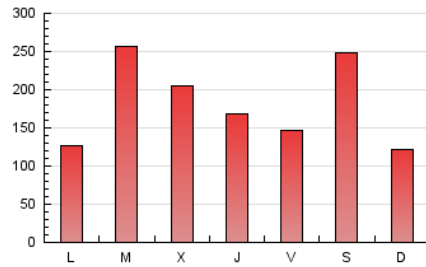

1. Cifras totales y promedios (Nacional)

MES - AÑO	NAVEGADORES UNICOS	VISITAS	PAGINAS
Abril - 2026	203.823	366.556	546.150
PROMEDIO DIARIO	10.868	12.205	18.239
PROMEDIO LUNES-VIERNES	10.477	11.885	18.130
PROMEDIO SABADO-DOMINGO	11.944	13.084	18.540
PAGINAS / VISITAS	1,49		
DURACION MEDIA VISITAS	0:01:48		
TIEMPO INTERACCIÓN MEDIO	0:01:12		

2. Secciones (Nacional)

	PAGINAS	%
HOME	102.259	18.69 %
RESTO	444.907	81.31 %

3. Por día del mes (Nacional)

Día	N. únicos	Visitas	Páginas	Día	N. únicos	Visitas	Páginas	Día	N. únicos	Visitas	Páginas
1	6.379	7.519	13.175	11	6.924	7.833	12.133	21	34.913	39.391	54.718
2	9.947	11.293	17.511	12	6.166	7.121	11.810	22	24.876	27.149	38.208
3	8.684	9.832	14.857	13	5.378	6.337	10.933	23	12.166	13.852	21.692
4	5.959	6.742	11.012	14	11.939	13.548	20.609	24	8.769	10.073	16.380
5	3.507	4.118	7.440	15	7.061	8.063	13.116	25	7.252	8.314	13.187
6	4.016	4.751	8.829	16	7.323	8.582	14.558	26	6.849	7.759	12.038
7	6.889	8.085	13.038	17	7.751	8.853	13.973	27	6.364	7.374	12.103
8	5.914	6.869	11.091	18	47.563	50.353	63.196	28	8.110	9.288	14.521
9	9.173	10.253	15.175	19	11.334	12.434	17.500	29	18.600	20.293	27.000
10	7.336	8.366	13.359	20	11.118	12.634	19.099	30	7.794	9.056	14.905

4. Gráficas (Nacional)

4.1 Por día de la semana (promedio)

N. únicos / Visitas (x 100)

Páginas (x 100)

4.2 Por franja horaria (promedio)

Visitas_ (x 1000)

Páginas (x 1000)

4.3 Por meses