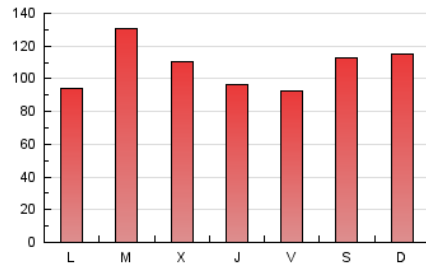

1. Cifras totales y promedios (Nacional)

MES - AÑO	NAVEGADORES UNICOS	VISITAS	PAGINAS
Abril - 2022	114.732	202.589	321.373
PROMEDIO DIARIO	6.009	6.753	10.712
PROMEDIO LUNES-VIERNES	5.658	6.401	10.430
PROMEDIO SABADO-DOMINGO	6.829	7.575	11.371
PAGINAS / VISITAS	1,59		
DURACION MEDIA VISITAS	0:01:32		
DURACION MEDIA PAGINAS	0:02:29		

2. Secciones (Nacional)

	PAGINAS	%
HOME	65.830	20.48 %
RESTO	255.543	79.52 %

3. Por día del mes (Nacional)

Día	N. únicos	Visitas	Páginas	Día	N. únicos	Visitas	Páginas	Día	N. únicos	Visitas	Páginas
1	4.051	4.715	8.745	11	5.185	6.075	10.160	21	3.365	3.997	7.837
2	3.303	3.883	7.382	12	8.958	9.895	14.888	22	3.579	4.223	7.975
3	3.977	4.602	7.914	13	11.141	12.118	17.547	23	9.590	10.382	14.672
4	4.599	5.295	9.509	14	8.254	9.013	13.003	24	8.190	8.956	12.910
5	14.693	15.965	22.324	15	5.542	6.129	9.356	25	3.714	4.444	8.180
6	6.250	7.008	11.598	16	11.289	12.214	16.353	26	3.271	3.889	7.483
7	4.716	5.480	9.482	17	7.916	8.722	12.669	27	2.920	3.549	6.808
8	7.706	8.543	12.472	18	5.764	6.412	9.808	28	3.777	4.449	8.306
9	5.646	6.346	10.226	19	3.783	4.440	7.568	29	3.945	4.514	7.756
10	7.354	8.310	12.521	20	3.597	4.258	8.230	30	4.195	4.763	7.691

4. Gráficas (Nacional)

4.1 Por día de la semana (promedio)

N. únicos / Visitas (x 100)

Páginas (x 100)

4.2 Por franja horaria (promedio)

Visitas_ (x 1000)

Páginas (x 1000)

4.3 Por meses