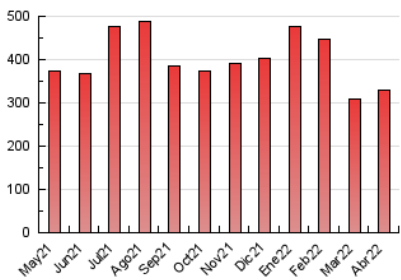

Páginas (x 1000)