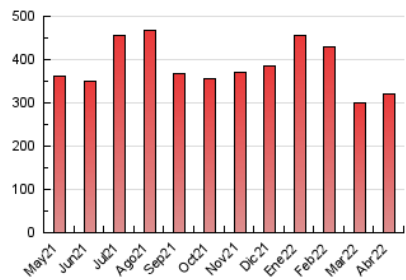

Páginas (x 1000)