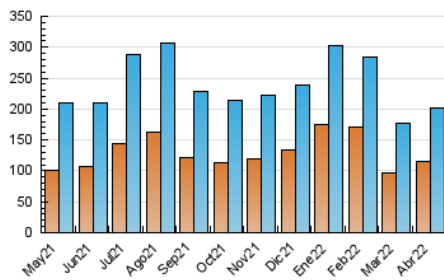

4.3 Por meses

N. únicos / Visitas (x 1000)