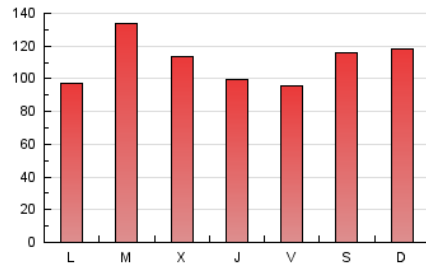

arabalears

1. Cifras totales y promedios (Nacional e Internacional)

MES - AÑO	NAVEGADORES UNICOS	VISITAS	PAGINAS
Abril - 2022	120.896	210.454	330.398
PROMEDIO DIARIO	6.256	7.015	11.013
PROMEDIO LUNES-VIERNES	5.915	6.673	10.737
PROMEDIO SABADO-DOMINGO	7.050	7.813	11.659
PAGINAS / VISITAS	1,57		
DURACION MEDIA VISITAS	0:01:30		
DURACION MEDIA PAGINAS	0:02:28		

2. Secciones (Nacional e Internacional)

	PAGINAS	%
HOME	67.001	20.28 %
RESTO	263.397	79.72 %

3. Por día del mes (Nacional e Internacional)

Día	N. únicos	Visitas	Páginas	Día	N. únicos	Visitas	Páginas	Día	N. únicos	Visitas	Páginas
1	4.342	5.016	9.049	11	5.433	6.341	10.470	21	3.578	4.237	8.148
2	3.499	4.094	7.613	12	9.301	10.254	15.289	22	3.815	4.474	8.273
3	4.150	4.788	8.148	13	11.494	12.485	17.942	23	9.823	10.636	14.994
4	4.838	5.557	9.809	14	8.597	9.369	13.364	24	8.395	9.172	13.165
5	15.026	16.317	22.733	15	5.802	6.410	9.677	25	3.892	4.636	8.432
6	6.529	7.297	11.952	16	11.589	12.534	16.712	26	3.456	4.083	7.682
7	5.062	5.840	9.865	17	8.186	9.018	13.050	27	3.100	3.742	7.020
8	7.999	8.849	12.803	18	5.971	6.634	10.086	28	3.977	4.655	8.498
9	5.858	6.572	10.500	19	4.019	4.685	7.841	29	4.203	4.791	8.060
10	7.565	8.537	12.797	20	3.791	4.463	8.476	30	4.389	4.968	7.950

4. Gráficas (Nacional e Internacional)

4.1 Por día de la semana (promedio)

N. únicos / Visitas (x 100)

Páginas (x 100)

4.2 Por franja horaria (promedio)

Visitas_ (x 1000)

Páginas (x 1000)

4.3 Por meses