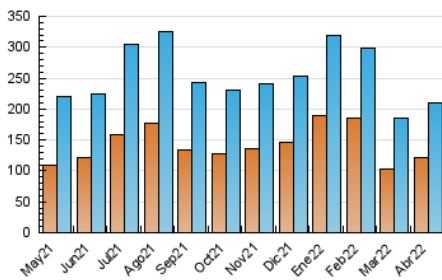

4.3 Por meses

N. únicos / Visitas (x 1000)