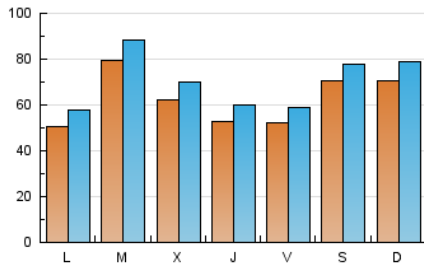

arabalears

1. Cifras totales y promedios (Nacional e Internacional)

MES - AÑO	NAVEGADORES UNICOS	VISITAS	PAGINAS
Abril - 2022	120.896	210.454	330.398
PROMEDIO DIARIO	6.256	7.015	11.013
PROMEDIO LUNES-VIERNES	5.915	6.673	10.737
PROMEDIO SABADO-DOMINGO	7.050	7.813	11.659
PAGINAS / VISITAS	1,57		
DURACION MEDIA VISITAS	0:01:30		
DURACION MEDIA PAGINAS	0:02:28		

2. Secciones (Nacional e Internacional)

	PAGINAS	%
HOME	67.001	20.28 %
RESTO	263.397	79.72 %

3. Por día del mes (Nacional e Internacional)

Día	N. únicos	Visitas	Páginas	Día	N. únicos	Visitas	Páginas	Día	N. únicos	Visitas	Páginas
1	4.342	5.016	9.049	11	5.433	6.341	10.470	21	3.578	4.237	8.148
2	3.499	4.094	7.613	12	9.301	10.254	15.289	22	3.815	4.474	8.273
3	4.150	4.788	8.148	13	11.494	12.485	17.942	23	9.823	10.636	14.994
4	4.838	5.557	9.809	14	8.597	9.369	13.364	24	8.395	9.172	13.165
5	15.026	16.317	22.733	15	5.802	6.410	9.677	25	3.892	4.636	8.432
6	6.529	7.297	11.952	16	11.589	12.534	16.712	26	3.456	4.083	7.682
7	5.062	5.840	9.865	17	8.186	9.018	13.050	27	3.100	3.742	7.020
8	7.999	8.849	12.803	18	5.971	6.634	10.086	28	3.977	4.655	8.498
9	5.858	6.572	10.500	19	4.019	4.685	7.841	29	4.203	4.791	8.060
10	7.565	8.537	12.797	20	3.791	4.463	8.476	30	4.389	4.968	7.950

4. Gráficas (Nacional e Internacional)

4.1 Por día de la semana (promedio)

N. únicos / Visitas (x 100)

Páginas (x 100)

4.2 Por franja horaria (promedio)

Visitas_ (x 1000)

Páginas (x 1000)

4.3 Por meses