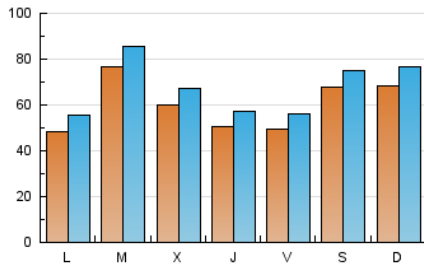

1. Cifras totales y promedios (Nacional)

MES - AÑO	NAVEGADORES UNICOS	VISITAS	PAGINAS
Abril - 2022	114.732	202.589	321.373
PROMEDIO DIARIO	6.009	6.753	10.712
PROMEDIO LUNES-VIERNES	5.658	6.401	10.430
PROMEDIO SABADO-DOMINGO	6.829	7.575	11.371
PAGINAS / VISITAS	1,59		
DURACION MEDIA VISITAS	0:01:32		
DURACION MEDIA PAGINAS	0:02:29		

2. Secciones (Nacional)

	PAGINAS	%
HOME	65.830	20.48 %
RESTO	255.543	79.52 %

3. Por día del mes (Nacional)

Día	N. únicos	Visitas	Páginas	Día	N. únicos	Visitas	Páginas	Día	N. únicos	Visitas	Páginas
1	4.051	4.715	8.745	11	5.185	6.075	10.160	21	3.365	3.997	7.837
2	3.303	3.883	7.382	12	8.958	9.895	14.888	22	3.579	4.223	7.975
3	3.977	4.602	7.914	13	11.141	12.118	17.547	23	9.590	10.382	14.672
4	4.599	5.295	9.509	14	8.254	9.013	13.003	24	8.190	8.956	12.910
5	14.693	15.965	22.324	15	5.542	6.129	9.356	25	3.714	4.444	8.180
6	6.250	7.008	11.598	16	11.289	12.214	16.353	26	3.271	3.889	7.483
7	4.716	5.480	9.482	17	7.916	8.722	12.669	27	2.920	3.549	6.808
8	7.706	8.543	12.472	18	5.764	6.412	9.808	28	3.777	4.449	8.306
9	5.646	6.346	10.226	19	3.783	4.440	7.568	29	3.945	4.514	7.756
10	7.354	8.310	12.521	20	3.597	4.258	8.230	30	4.195	4.763	7.691

4. Gráficas (Nacional)

4.1 Por día de la semana (promedio)

N. únicos / Visitas (x 100)

Páginas (x 100)

4.2 Por franja horaria (promedio)

Visitas_ (x 1000)

Páginas (x 1000)

4.3 Por meses