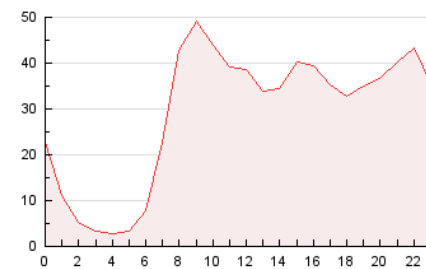

2. Secciones (Nacional)

	PAGINAS	%
HOME	107.753	15.41 %
RESTO	591.371	84.59 %

3. Por día del mes (Nacional)

Día	N. únicos	Visitas	Páginas	Día	N. únicos	Visitas	Páginas	Día	N. únicos	Visitas	Páginas
1	14.925	19.165	28.815	11	18.337	21.634	31.432	21	11.947	14.845	22.873
2	13.040	16.745	25.362	12	21.699	25.126	35.660	22	10.534	12.899	20.204
3	11.981	14.996	24.089	13	12.485	15.092	23.075	23	8.899	11.028	17.098
4	17.390	20.941	31.350	14	9.302	11.710	18.705	24	9.623	12.003	19.424
5	12.019	15.028	22.958	15	11.799	14.353	21.806	25	11.056	13.380	21.506
6	9.721	12.331	19.712	16	15.820	18.897	28.100	26	9.598	11.973	19.129
7	9.827	12.652	20.286	17	9.994	12.416	19.204	27	8.718	11.031	17.723
8	10.554	13.219	20.456	18	21.434	26.076	35.958	28	8.761	11.275	18.602
9	14.752	17.792	25.864	19	17.537	21.351	30.231	29	10.060	12.517	19.146
10	9.665	12.020	19.598	20	11.139	13.983	21.677	30	9.971	12.264	19.081

4. Gráficas (Nacional)

4.1 Por día de la semana (promedio)

N. únicos / Visitas (x 100)

Páginas (x 100)

4.2 Por franja horaria (promedio)

Visitas (x 1000)

Páginas (x 1000)

4.3 Por meses