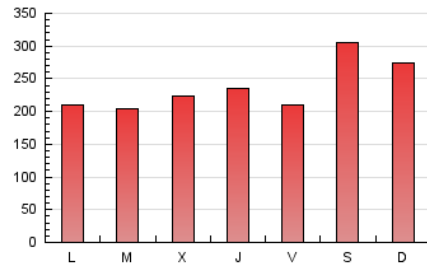

arabalears

1. Cifras totales y promedios (Nacional e Internacional)

MES - AÑO	NAVEGADORES UNICOS	VISITAS	PAGINAS
Abril - 2020	206.730	467.234	710.520
PROMEDIO DIARIO	12.665	15.574	23.684
PROMEDIO LUNES-VIERNES	11.306	14.057	21.771
PROMEDIO SABADO-DOMINGO	16.402	19.747	28.945
PAGINAS / VISITAS	1,52		
DURACION MEDIA VISITAS	0:02:20		
DURACION MEDIA PAGINAS	0:04:26		

2. Secciones (Nacional e Internacional)

	PAGINAS	%
HOME	109.366	15.39 %
RESTO	601.154	84.61 %

3. Por día del mes (Nacional e Internacional)

Día	N. únicos	Visitas	Páginas	Día	N. únicos	Visitas	Páginas	Día	N. únicos	Visitas	Páginas
1	15.147	19.448	29.193	11	18.700	22.055	31.999	21	12.158	15.088	23.287
2	13.273	17.005	25.696	12	22.005	25.478	36.132	22	10.721	13.104	20.473
3	12.186	15.228	24.441	13	12.798	15.444	23.522	23	9.115	11.267	17.428
4	17.632	21.219	31.722	14	9.523	11.966	19.032	24	9.814	12.250	19.738
5	12.247	15.310	23.311	15	12.023	14.596	22.133	25	11.277	13.626	21.879
6	10.016	12.665	20.146	16	16.176	19.334	28.654	26	9.839	12.251	19.529
7	10.012	12.880	20.596	17	10.194	12.685	19.541	27	8.946	11.294	18.072
8	10.797	13.495	20.804	18	21.704	26.379	36.346	28	9.018	11.568	19.015
9	15.098	18.180	26.376	19	17.814	21.656	30.641	29	10.304	12.780	19.483
10	9.874	12.253	19.905	20	11.384	14.262	22.066	30	10.149	12.468	19.360

4. Gráficas (Nacional e Internacional)

4.1 Por día de la semana (promedio)

N. únicos / Visitas (x 100)

Páginas (x 100)

4.2 Por franja horaria (promedio)

Visitas (x 1000)

Páginas (x 1000)

4.3 Por meses