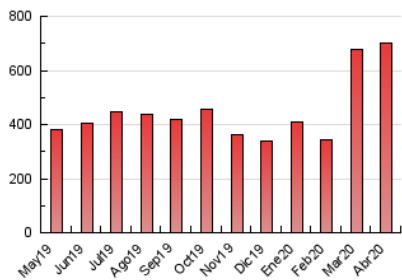

Páginas (x 1000)