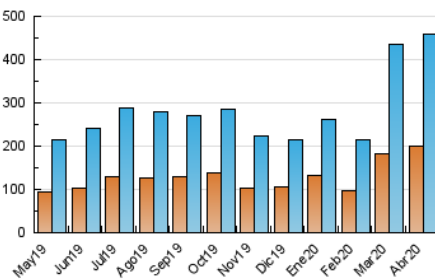

4.3 Por meses

N. únicos / Visitas (x 1000)