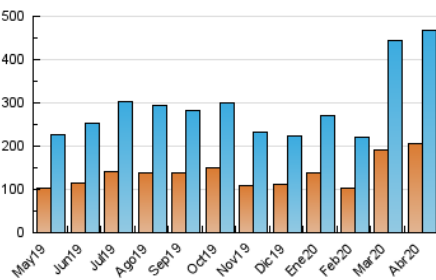

4.3 Por meses

N. únicos / Visitas (x 1000)