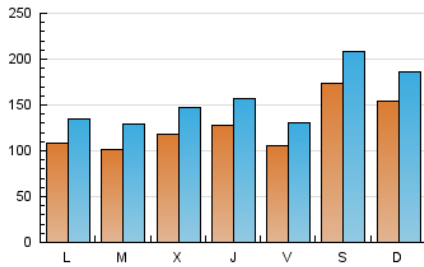

arabalears

1. Cifras totales y promedios (Nacional e Internacional)

MES - AÑO	NAVEGADORES UNICOS	VISITAS	PAGINAS
Abril - 2020	206.730	467.234	710.520
PROMEDIO DIARIO	12.665	15.574	23.684
PROMEDIO LUNES-VIERNES	11.306	14.057	21.771
PROMEDIO SABADO-DOMINGO	16.402	19.747	28.945
PAGINAS / VISITAS	1,52		
DURACION MEDIA VISITAS	0:02:20		
DURACION MEDIA PAGINAS	0:04:26		

2. Secciones (Nacional e Internacional)

	PAGINAS	%
HOME	109.366	15.39 %
RESTO	601.154	84.61 %

3. Por día del mes (Nacional e Internacional)

Día	N. únicos	Visitas	Páginas	Día	N. únicos	Visitas	Páginas	Día	N. únicos	Visitas	Páginas
1	15.147	19.448	29.193	11	18.700	22.055	31.999	21	12.158	15.088	23.287
2	13.273	17.005	25.696	12	22.005	25.478	36.132	22	10.721	13.104	20.473
3	12.186	15.228	24.441	13	12.798	15.444	23.522	23	9.115	11.267	17.428
4	17.632	21.219	31.722	14	9.523	11.966	19.032	24	9.814	12.250	19.738
5	12.247	15.310	23.311	15	12.023	14.596	22.133	25	11.277	13.626	21.879
6	10.016	12.665	20.146	16	16.176	19.334	28.654	26	9.839	12.251	19.529
7	10.012	12.880	20.596	17	10.194	12.685	19.541	27	8.946	11.294	18.072
8	10.797	13.495	20.804	18	21.704	26.379	36.346	28	9.018	11.568	19.015
9	15.098	18.180	26.376	19	17.814	21.656	30.641	29	10.304	12.780	19.483
10	9.874	12.253	19.905	20	11.384	14.262	22.066	30	10.149	12.468	19.360

4. Gráficas (Nacional e Internacional)

4.1 Por día de la semana (promedio)

N. únicos / Visitas (x 100)

Páginas (x 100)

4.2 Por franja horaria (promedio)

Visitas (x 1000)

Páginas (x 1000)

4.3 Por meses