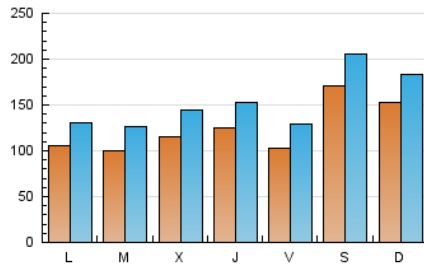

1. Cifras totales y promedios (Nacional)

MES - AÑO	NAVEGADORES UNICOS	VISITAS	PAGINAS
Abril - 2020	201.143	458.742	699.124
PROMEDIO DIARIO	12.420	15.291	23.304
PROMEDIO LUNES-VIERNES	11.069	13.783	21.405
PROMEDIO SABADO-DOMINGO	16.134	19.439	28.528
PAGINAS / VISITAS	1,52		
DURACION MEDIA VISITAS	0:02:21		
DURACION MEDIA PAGINAS	0:04:26		

2. Secciones (Nacional)

	PAGINAS	%
HOME	107.753	15.41 %
RESTO	591.371	84.59 %

3. Por día del mes (Nacional)

Día	N. únicos	Visitas	Páginas	Día	N. únicos	Visitas	Páginas	Día	N. únicos	Visitas	Páginas
1	14.925	19.165	28.815	11	18.337	21.634	31.432	21	11.947	14.845	22.873
2	13.040	16.745	25.362	12	21.699	25.126	35.660	22	10.534	12.899	20.204
3	11.981	14.996	24.089	13	12.485	15.092	23.075	23	8.899	11.028	17.098
4	17.390	20.941	31.350	14	9.302	11.710	18.705	24	9.623	12.003	19.424
5	12.019	15.028	22.958	15	11.799	14.353	21.806	25	11.056	13.380	21.506
6	9.721	12.331	19.712	16	15.820	18.897	28.100	26	9.598	11.973	19.129
7	9.827	12.652	20.286	17	9.994	12.416	19.204	27	8.718	11.031	17.723
8	10.554	13.219	20.456	18	21.434	26.076	35.958	28	8.761	11.275	18.602
9	14.752	17.792	25.864	19	17.537	21.351	30.231	29	10.060	12.517	19.146
10	9.665	12.020	19.598	20	11.139	13.983	21.677	30	9.971	12.264	19.081

4. Gráficas (Nacional)

4.1 Por día de la semana (promedio)

N. únicos / Visitas (x 100)

Páginas (x 100)

4.2 Por franja horaria (promedio)

Visitas (x 1000)

Páginas (x 1000)

4.3 Por meses