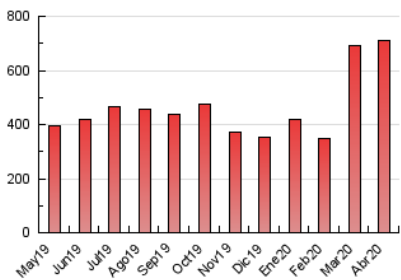

Páginas (x 1000)