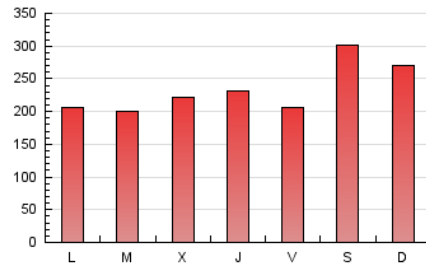

1. Cifras totales y promedios (Nacional)

MES - AÑO	NAVEGADORES UNICOS	VISITAS	PAGINAS
Abril - 2020	201.143	458.742	699.124
PROMEDIO DIARIO	12.420	15.291	23.304
PROMEDIO LUNES-VIERNES	11.069	13.783	21.405
PROMEDIO SABADO-DOMINGO	16.134	19.439	28.528
PAGINAS / VISITAS	1,52		
DURACION MEDIA VISITAS	0:02:21		
DURACION MEDIA PAGINAS	0:04:26		

2. Secciones (Nacional)

	PAGINAS	%
HOME	107.753	15.41 %
RESTO	591.371	84.59 %

3. Por día del mes (Nacional)

Día	N. únicos	Visitas	Páginas	Día	N. únicos	Visitas	Páginas	Día	N. únicos	Visitas	Páginas
1	14.925	19.165	28.815	11	18.337	21.634	31.432	21	11.947	14.845	22.873
2	13.040	16.745	25.362	12	21.699	25.126	35.660	22	10.534	12.899	20.204
3	11.981	14.996	24.089	13	12.485	15.092	23.075	23	8.899	11.028	17.098
4	17.390	20.941	31.350	14	9.302	11.710	18.705	24	9.623	12.003	19.424
5	12.019	15.028	22.958	15	11.799	14.353	21.806	25	11.056	13.380	21.506
6	9.721	12.331	19.712	16	15.820	18.897	28.100	26	9.598	11.973	19.129
7	9.827	12.652	20.286	17	9.994	12.416	19.204	27	8.718	11.031	17.723
8	10.554	13.219	20.456	18	21.434	26.076	35.958	28	8.761	11.275	18.602
9	14.752	17.792	25.864	19	17.537	21.351	30.231	29	10.060	12.517	19.146
10	9.665	12.020	19.598	20	11.139	13.983	21.677	30	9.971	12.264	19.081

4. Gráficas (Nacional)

4.1 Por día de la semana (promedio)

N. únicos / Visitas (x 100)

Páginas (x 100)

4.2 Por franja horaria (promedio)

Visitas (x 1000)

Páginas (x 1000)

4.3 Por meses