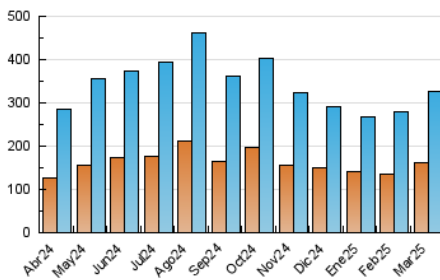

4.3 Por meses

N. únicos / Visitas (x 1000)