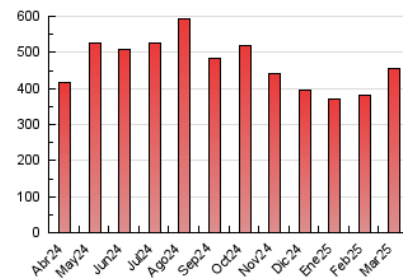

1. Cifras totales y promedios (Nacional)

MES - AÑO	NAVEGADORES UNICOS	VISITAS	PAGINAS
Marzo - 2025	157.417	316.795	457.012
PROMEDIO DIARIO	9.100	10.379	14.742
PROMEDIO LUNES-VIERNES	9.281	10.636	15.162
PROMEDIO SABADO-DOMINGO	8.722	9.840	13.862
PAGINAS / VISITAS	1,42		
DURACION MEDIA VISITAS	0:02:05		
TIEMPO INTERACCIÓN MEDIO	0:01:43		

2. Secciones (Nacional)

	PAGINAS	%
HOME	84.477	18.48 %
RESTO	372.535	81.52 %

3. Por día del mes (Nacional)

Día	N. únicos	Visitas	Páginas	Día	N. únicos	Visitas	Páginas	Día	N. únicos	Visitas	Páginas
1	7.231	8.343	12.275	11	16.222	18.014	23.523	21	8.104	9.358	13.599
2	5.761	6.877	10.595	12	12.706	14.446	19.432	22	15.645	17.031	23.323
3	6.932	8.121	12.717	13	6.797	8.072	12.039	23	14.306	15.886	21.020
4	7.510	8.772	13.187	14	4.759	5.685	9.442	24	7.896	9.195	13.446
5	10.795	12.411	17.648	15	5.749	6.687	10.730	25	8.300	9.993	13.747
6	10.454	11.829	16.516	16	5.989	6.994	10.693	26	8.238	9.480	13.946
7	8.082	8.969	12.691	17	5.798	6.993	11.038	27	9.519	10.986	15.548
8	5.808	6.597	9.478	18	7.026	8.133	12.972	28	11.757	12.885	16.923
9	5.122	6.066	9.393	19	11.997	14.066	19.979	29	12.575	13.935	17.707
10	10.430	11.871	16.518	20	14.134	15.294	20.489	30	9.029	9.984	13.405
								31	7.437	8.787	12.993

4. Gráficas (Nacional)

4.1 Por día de la semana (promedio)

N. únicos / Visitas (x 100)

Páginas (x 100)

4.2 Por franja horaria (promedio)

Visitas_ (x 1000)

Páginas (x 1000)

4.3 Por meses

N. únicos / Visitas (x 1000)

Páginas (x 1000)

5. Observaciones

Este Medio Electrónico de Comunicación ha sido medido por la herramienta Google Analytics de Google (GA4).

6. Definiciones básicas (Para más información ver Normas Técnicas para el Control de los Medios Electrónicos de Comunicación)