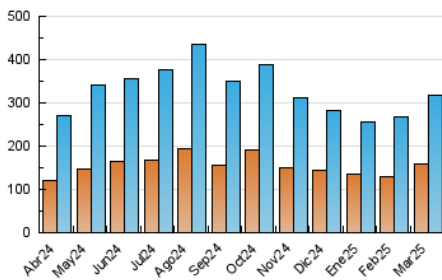

2. Secciones (Nacional)

	PAGINAS	%
HOME	84.477	18.48 %
RESTO	372.535	81.52 %

3. Por día del mes (Nacional)

Día	N. únicos	Visitas	Páginas	Día	N. únicos	Visitas	Páginas	Día	N. únicos	Visitas	Páginas
1	7.231	8.343	12.275	11	16.222	18.014	23.523	21	8.104	9.358	13.599
2	5.761	6.877	10.595	12	12.706	14.446	19.432	22	15.645	17.031	23.323
3	6.932	8.121	12.717	13	6.797	8.072	12.039	23	14.306	15.886	21.020
4	7.510	8.772	13.187	14	4.759	5.685	9.442	24	7.896	9.195	13.446
5	10.795	12.411	17.648	15	5.749	6.687	10.730	25	8.300	9.993	13.747
6	10.454	11.829	16.516	16	5.989	6.994	10.693	26	8.238	9.480	13.946
7	8.082	8.969	12.691	17	5.798	6.993	11.038	27	9.519	10.986	15.548
8	5.808	6.597	9.478	18	7.026	8.133	12.972	28	11.757	12.885	16.923
9	5.122	6.066	9.393	19	11.997	14.066	19.979	29	12.575	13.935	17.707
10	10.430	11.871	16.518	20	14.134	15.294	20.489	30	9.029	9.984	13.405
								31	7.437	8.787	12.993

4. Gráficas (Nacional)

4.1 Por día de la semana (promedio)

N. únicos / Visitas (x 100)

Páginas (x 100)

4.2 Por franja horaria (promedio)

Visitas_ (x 1000)

Páginas (x 1000)

4.3 Por meses

N. únicos / Visitas (x 1000)

Páginas (x 1000)

5. Observaciones

Este Medio Electrónico de Comunicación ha sido medido por la herramienta Google Analytics de Google (GA4).

6. Definiciones básicas (Para más información ver Normas Técnicas para el Control de los Medios Electrónicos de Comunicación)

Visita:

Una secuencia ininterrumpida de páginas servidas a un usuario válido. Si dicho usuario no realiza peticiones de páginas en un periodo de tiempo (30 min) la siguiente petición constituirá el inicio de una nueva visita.