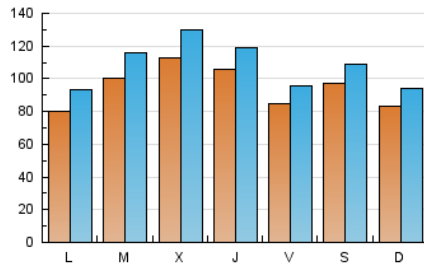

1. Cifras totales y promedios (Nacional e Internacional)

MES - AÑO	NAVEGADORES UNICOS	VISITAS	PAGINAS
Marzo - 2025	163.138	325.736	469.934
PROMEDIO DIARIO	9.390	10.706	15.159
PROMEDIO LUNES-VIERNES	9.574	10.973	15.579
PROMEDIO SABADO-DOMINGO	9.004	10.144	14.278
PAGINAS / VISITAS	1,42		
DURACION MEDIA VISITAS	0:02:04		
TIEMPO INTERACCIÓN MEDIO	0:01:41		

2. Secciones (Nacional e Internacional)

	PAGINAS	%
HOME	86.549	18.42 %
RESTO	383.385	81.58 %

3. Por día del mes (Nacional e Internacional)

Día	N. únicos	Visitas	Páginas	Día	N. únicos	Visitas	Páginas	Día	N. únicos	Visitas	Páginas
1	7.573	8.766	12.825	11	16.541	18.435	23.930	21	8.403	9.725	13.960
2	6.054	7.245	11.031	12	12.964	14.737	19.799	22	15.982	17.374	23.738
3	7.272	8.508	13.248	13	7.045	8.312	12.407	23	14.622	16.164	21.510
4	7.821	9.176	13.597	14	4.962	5.932	9.736	24	8.143	9.567	13.828
5	11.085	12.706	18.021	15	6.000	6.962	11.137	25	8.590	10.413	14.224
6	10.715	12.136	16.834	16	6.243	7.263	11.037	26	8.522	9.845	14.415
7	8.366	9.230	13.123	17	6.043	7.259	11.403	27	9.776	11.245	15.926
8	6.073	6.899	9.872	18	7.260	8.440	13.331	28	12.096	13.280	17.374
9	5.338	6.290	9.720	19	12.411	14.531	20.597	29	12.871	14.266	18.147
10	10.716	12.146	16.909	20	14.633	15.770	21.119	30	9.286	10.215	13.767
								31	7.690	9.050	13.369

4. Gráficas (Nacional e Internacional)

4.1 Por día de la semana (promedio)

N. únicos / Visitas (x 100)

Páginas (x 100)

4.2 Por franja horaria (promedio)

Visitas_ (x 1000)

Páginas (x 1000)

4.3 Por meses