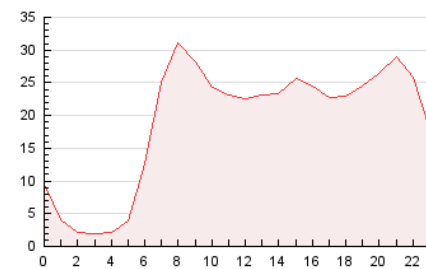

2. Secciones (Nacional)

	PAGINAS	%
HOME	84.477	18.48 %
RESTO	372.535	81.52 %

3. Por día del mes (Nacional)

Día	N. únicos	Visitas	Páginas	Día	N. únicos	Visitas	Páginas	Día	N. únicos	Visitas	Páginas
1	7.231	8.343	12.275	11	16.222	18.014	23.523	21	8.104	9.358	13.599
2	5.761	6.877	10.595	12	12.706	14.446	19.432	22	15.645	17.031	23.323
3	6.932	8.121	12.717	13	6.797	8.072	12.039	23	14.306	15.886	21.020
4	7.510	8.772	13.187	14	4.759	5.685	9.442	24	7.896	9.195	13.446
5	10.795	12.411	17.648	15	5.749	6.687	10.730	25	8.300	9.993	13.747
6	10.454	11.829	16.516	16	5.989	6.994	10.693	26	8.238	9.480	13.946
7	8.082	8.969	12.691	17	5.798	6.993	11.038	27	9.519	10.986	15.548
8	5.808	6.597	9.478	18	7.026	8.133	12.972	28	11.757	12.885	16.923
9	5.122	6.066	9.393	19	11.997	14.066	19.979	29	12.575	13.935	17.707
10	10.430	11.871	16.518	20	14.134	15.294	20.489	30	9.029	9.984	13.405
								31	7.437	8.787	12.993

4. Gráficas (Nacional)

4.1 Por día de la semana (promedio)

N. únicos / Visitas (x 100)

Páginas (x 100)

4.2 Por franja horaria (promedio)

Visitas_ (x 1000)

Páginas (x 1000)

4.3 Por meses

N. únicos / Visitas (x 1000)

Páginas (x 1000)

5. Observaciones

Este Medio Electrónico de Comunicación ha sido medido por la herramienta Google Analytics de Google (GA4).

6. Definiciones básicas (Para más información ver Normas Técnicas para el Control de los Medios Electrónicos de Comunicación)