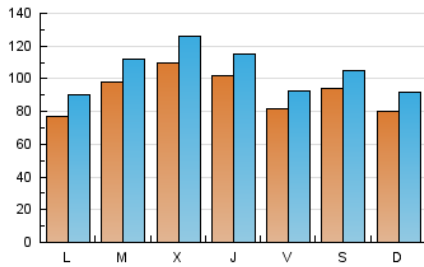

1. Cifras totales y promedios (Nacional)

MES - AÑO	NAVEGADORES UNICOS	VISITAS	PAGINAS
Marzo - 2025	157.417	316.795	457.012
PROMEDIO DIARIO	9.100	10.379	14.742
PROMEDIO LUNES-VIERNES	9.281	10.636	15.162
PROMEDIO SABADO-DOMINGO	8.722	9.840	13.862
PAGINAS / VISITAS	1,42		
DURACION MEDIA VISITAS	0:02:05		
TIEMPO INTERACCIÓN MEDIO	0:01:43		

2. Secciones (Nacional)

	PAGINAS	%
HOME	84.477	18.48 %
RESTO	372.535	81.52 %

3. Por día del mes (Nacional)

Día	N. únicos	Visitas	Páginas	Día	N. únicos	Visitas	Páginas	Día	N. únicos	Visitas	Páginas
1	7.231	8.343	12.275	11	16.222	18.014	23.523	21	8.104	9.358	13.599
2	5.761	6.877	10.595	12	12.706	14.446	19.432	22	15.645	17.031	23.323
3	6.932	8.121	12.717	13	6.797	8.072	12.039	23	14.306	15.886	21.020
4	7.510	8.772	13.187	14	4.759	5.685	9.442	24	7.896	9.195	13.446
5	10.795	12.411	17.648	15	5.749	6.687	10.730	25	8.300	9.993	13.747
6	10.454	11.829	16.516	16	5.989	6.994	10.693	26	8.238	9.480	13.946
7	8.082	8.969	12.691	17	5.798	6.993	11.038	27	9.519	10.986	15.548
8	5.808	6.597	9.478	18	7.026	8.133	12.972	28	11.757	12.885	16.923
9	5.122	6.066	9.393	19	11.997	14.066	19.979	29	12.575	13.935	17.707
10	10.430	11.871	16.518	20	14.134	15.294	20.489	30	9.029	9.984	13.405
								31	7.437	8.787	12.993

4. Gráficas (Nacional)

4.1 Por día de la semana (promedio)

N. únicos / Visitas (x 100)

Páginas (x 100)

4.2 Por franja horaria (promedio)

Visitas_ (x 1000)

Páginas (x 1000)

4.3 Por meses