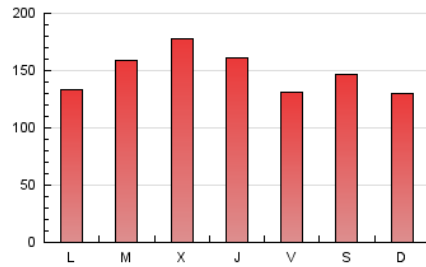

1. Cifras totales y promedios (Nacional)

MES - AÑO	NAVEGADORES UNICOS	VISITAS	PAGINAS
Marzo - 2025	157.417	316.795	457.012
PROMEDIO DIARIO	9.100	10.379	14.742
PROMEDIO LUNES-VIERNES	9.281	10.636	15.162
PROMEDIO SABADO-DOMINGO	8.722	9.840	13.862
PAGINAS / VISITAS	1,42		
DURACION MEDIA VISITAS	0:02:05		
TIEMPO INTERACCIÓN MEDIO	0:01:43		

2. Secciones (Nacional)

	PAGINAS	%
HOME	84.477	18.48 %
RESTO	372.535	81.52 %

3. Por día del mes (Nacional)

Día	N. únicos	Visitas	Páginas	Día	N. únicos	Visitas	Páginas	Día	N. únicos	Visitas	Páginas
1	7.231	8.343	12.275	11	16.222	18.014	23.523	21	8.104	9.358	13.599
2	5.761	6.877	10.595	12	12.706	14.446	19.432	22	15.645	17.031	23.323
3	6.932	8.121	12.717	13	6.797	8.072	12.039	23	14.306	15.886	21.020
4	7.510	8.772	13.187	14	4.759	5.685	9.442	24	7.896	9.195	13.446
5	10.795	12.411	17.648	15	5.749	6.687	10.730	25	8.300	9.993	13.747
6	10.454	11.829	16.516	16	5.989	6.994	10.693	26	8.238	9.480	13.946
7	8.082	8.969	12.691	17	5.798	6.993	11.038	27	9.519	10.986	15.548
8	5.808	6.597	9.478	18	7.026	8.133	12.972	28	11.757	12.885	16.923
9	5.122	6.066	9.393	19	11.997	14.066	19.979	29	12.575	13.935	17.707
10	10.430	11.871	16.518	20	14.134	15.294	20.489	30	9.029	9.984	13.405
								31	7.437	8.787	12.993

4. Gráficas (Nacional)

4.1 Por día de la semana (promedio)

N. únicos / Visitas (x 100)

Páginas (x 100)

4.2 Por franja horaria (promedio)

Visitas_ (x 1000)

Páginas (x 1000)

4.3 Por meses