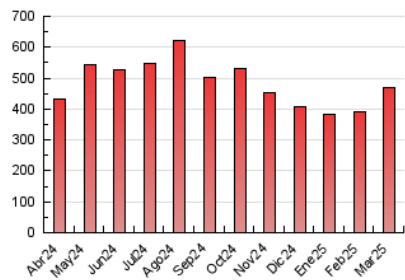

Páginas (x 1000)