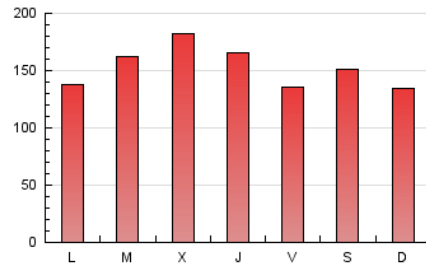

1. Cifras totales y promedios (Nacional e Internacional)

MES - AÑO	NAVEGADORES UNICOS	VISITAS	PAGINAS
Marzo - 2025	163.138	325.736	469.934
PROMEDIO DIARIO	9.390	10.706	15.159
PROMEDIO LUNES-VIERNES	9.574	10.973	15.579
PROMEDIO SABADO-DOMINGO	9.004	10.144	14.278
PAGINAS / VISITAS	1,42		
DURACION MEDIA VISITAS	0:02:04		
TIEMPO INTERACCIÓN MEDIO	0:01:41		

2. Secciones (Nacional e Internacional)

	PAGINAS	%
HOME	86.549	18.42 %
RESTO	383.385	81.58 %

3. Por día del mes (Nacional e Internacional)

Día	N. únicos	Visitas	Páginas	Día	N. únicos	Visitas	Páginas	Día	N. únicos	Visitas	Páginas
1	7.573	8.766	12.825	11	16.541	18.435	23.930	21	8.403	9.725	13.960
2	6.054	7.245	11.031	12	12.964	14.737	19.799	22	15.982	17.374	23.738
3	7.272	8.508	13.248	13	7.045	8.312	12.407	23	14.622	16.164	21.510
4	7.821	9.176	13.597	14	4.962	5.932	9.736	24	8.143	9.567	13.828
5	11.085	12.706	18.021	15	6.000	6.962	11.137	25	8.590	10.413	14.224
6	10.715	12.136	16.834	16	6.243	7.263	11.037	26	8.522	9.845	14.415
7	8.366	9.230	13.123	17	6.043	7.259	11.403	27	9.776	11.245	15.926
8	6.073	6.899	9.872	18	7.260	8.440	13.331	28	12.096	13.280	17.374
9	5.338	6.290	9.720	19	12.411	14.531	20.597	29	12.871	14.266	18.147
10	10.716	12.146	16.909	20	14.633	15.770	21.119	30	9.286	10.215	13.767
								31	7.690	9.050	13.369

4. Gráficas (Nacional e Internacional)

4.1 Por día de la semana (promedio)

N. únicos / Visitas (x 100)

Páginas (x 100)

4.2 Por franja horaria (promedio)

Visitas_ (x 1000)

Páginas (x 1000)

4.3 Por meses