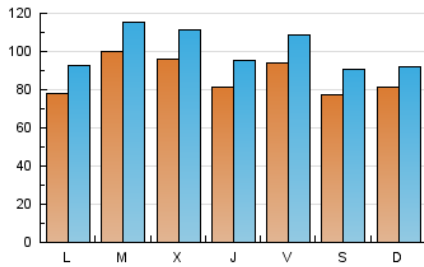

4. Gráficas (Nacional e Internacional)

4.1 Por día de la semana (promedio)

N. únicos / Visitas (x 100)