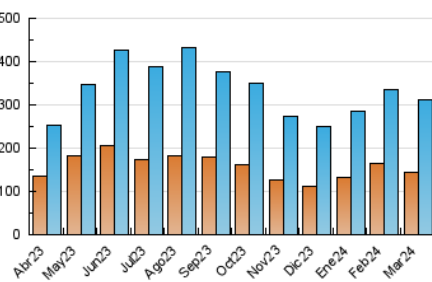

### 3. Por día del mes (Nacional e Internacional)

Día	N. únicos	Visitas	Páginas	Día	N. únicos	Visitas	Páginas	Día	N. únicos	Visitas	Páginas
1	5.692	6.766	11.187	11	9.567	11.278	16.682	21	7.644	8.740	13.602
2	5.439	6.368	10.603	12	9.482	10.783	16.133	22	7.404	8.604	12.847
3	6.554	7.452	12.293	13	9.474	11.295	16.786	23	7.164	8.433	12.875
4	5.897	7.066	11.411	14	11.451	13.821	20.688	24	6.866	7.825	12.457
5	6.345	7.536	12.235	15	14.245	16.037	22.674	25	8.131	9.561	14.301
6	6.209	7.537	11.795	16	7.933	9.331	13.676	26	15.061	17.145	24.060
7	5.737	6.683	11.203	17	6.422	7.437	11.784	27	11.464	12.923	19.390
8	7.411	8.751	13.936	18	7.674	9.068	13.811	28	7.686	8.839	13.377
9	7.992	9.650	14.670	19	9.063	10.728	16.208	29	12.323	14.082	19.894
10	12.591	13.888	21.273	20	11.292	12.840	19.705	30	10.048	11.439	16.587
								31	8.126	9.358	13.745

### 4.1 Por día de la semana (promedio)

N. únicos / Visitas (x 100)

Páginas (x 100)

### 4.2 Por franja horaria (promedio)

Visitas\_ (x 1000)

Páginas (x 1000)

### 4.3 Por meses

N. únicos / Visitas (x 1000)

Páginas (x 1000)