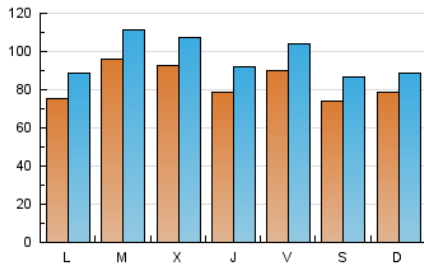

4. Gráficas (Nacional)

4.1 Por día de la semana (promedio)

N. únicos / Visitas (x 100)