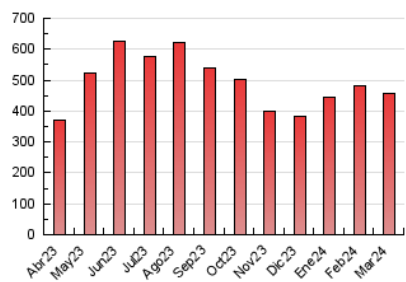

#### 3. Por día del mes (Nacional)

Día	N. únicos	Visitas	Páginas	Día	N. únicos	Visitas	Páginas	Día	N. únicos	Visitas	Páginas
1	5.229	6.167	10.544	11	9.269	10.962	16.190	21	7.387	8.505	13.191
2	5.098	5.951	10.083	12	9.186	10.447	15.668	22	7.028	8.173	12.354
3	6.354	7.214	11.957	13	9.221	10.942	16.426	23	6.845	8.002	12.410
4	5.702	6.855	11.103	14	11.167	13.453	20.201	24	6.552	7.457	12.005
5	6.155	7.315	11.940	15	13.932	15.626	22.200	25	7.730	9.043	13.810
6	6.005	7.253	11.485	16	7.666	8.967	13.278	26	14.304	16.272	23.183
7	5.559	6.479	10.862	17	6.205	7.169	11.306	27	10.867	12.265	18.606
8	7.170	8.486	13.566	18	7.413	8.734	13.393	28	7.321	8.381	12.787
9	7.808	9.434	14.299	19	8.823	10.414	15.827	29	11.802	13.421	19.152
10	12.372	13.585	20.891	20	11.028	12.568	19.281	30	9.543	10.818	15.848
								31	7.726	8.933	13.130

#### 4.1 Por día de la semana (promedio)

N. únicos / Visitas (x 100)

Páginas (x 100)

#### 4.2 Por franja horaria (promedio)

Visitas\_ (x 1000)

Páginas (x 1000)

#### 4.3 Por meses

N. únicos / Visitas (x 1000)

Páginas (x 1000)