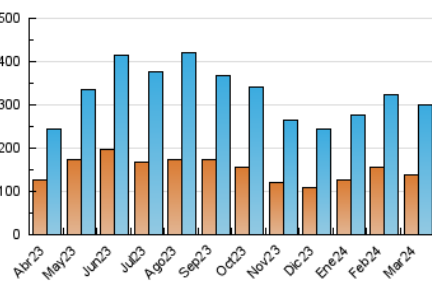

#### 3. Por día del mes (Nacional)

Día	N. únicos	Visitas	Páginas	Día	N. únicos	Visitas	Páginas	Día	N. únicos	Visitas	Páginas
1	5.229	6.167	10.544	11	9.269	10.962	16.190	21	7.387	8.505	13.191
2	5.098	5.951	10.083	12	9.186	10.447	15.668	22	7.028	8.173	12.354
3	6.354	7.214	11.957	13	9.221	10.942	16.426	23	6.845	8.002	12.410
4	5.702	6.855	11.103	14	11.167	13.453	20.201	24	6.552	7.457	12.005
5	6.155	7.315	11.940	15	13.932	15.626	22.200	25	7.730	9.043	13.810
6	6.005	7.253	11.485	16	7.666	8.967	13.278	26	14.304	16.272	23.183
7	5.559	6.479	10.862	17	6.205	7.169	11.306	27	10.867	12.265	18.606
8	7.170	8.486	13.566	18	7.413	8.734	13.393	28	7.321	8.381	12.787
9	7.808	9.434	14.299	19	8.823	10.414	15.827	29	11.802	13.421	19.152
10	12.372	13.585	20.891	20	11.028	12.568	19.281	30	9.543	10.818	15.848
								31	7.726	8.933	13.130

#### 4.1 Por día de la semana (promedio)

N. únicos / Visitas (x 100)

Páginas (x 100)

#### 4.2 Por franja horaria (promedio)

Visitas\_ (x 1000)

Páginas (x 1000)

#### 4.3 Por meses

N. únicos / Visitas (x 1000)

Páginas (x 1000)