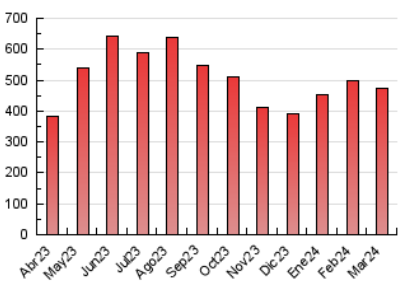

### 3. Por día del mes (Nacional e Internacional)

Día	N. únicos	Visitas	Páginas	Día	N. únicos	Visitas	Páginas	Día	N. únicos	Visitas	Páginas
1	5.692	6.766	11.187	11	9.567	11.278	16.682	21	7.644	8.740	13.602
2	5.439	6.368	10.603	12	9.482	10.783	16.133	22	7.404	8.604	12.847
3	6.554	7.452	12.293	13	9.474	11.295	16.786	23	7.164	8.433	12.875
4	5.897	7.066	11.411	14	11.451	13.821	20.688	24	6.866	7.825	12.457
5	6.345	7.536	12.235	15	14.245	16.037	22.674	25	8.131	9.561	14.301
6	6.209	7.537	11.795	16	7.933	9.331	13.676	26	15.061	17.145	24.060
7	5.737	6.683	11.203	17	6.422	7.437	11.784	27	11.464	12.923	19.390
8	7.411	8.751	13.936	18	7.674	9.068	13.811	28	7.686	8.839	13.377
9	7.992	9.650	14.670	19	9.063	10.728	16.208	29	12.323	14.082	19.894
10	12.591	13.888	21.273	20	11.292	12.840	19.705	30	10.048	11.439	16.587
								31	8.126	9.358	13.745

### 4.1 Por día de la semana (promedio)

N. únicos / Visitas (x 100)

Páginas (x 100)

### 4.2 Por franja horaria (promedio)

Visitas\_ (x 1000)

Páginas (x 1000)

### 4.3 Por meses

N. únicos / Visitas (x 1000)

Páginas (x 1000)