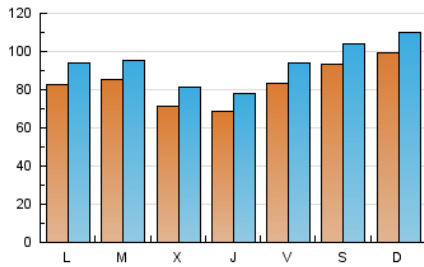

1. Cifras totales y promedios (Nacional)

MES - AÑO	NAVEGADORES UNICOS	VISITAS	PAGINAS
Marzo - 2023	148.213	287.854	433.560
PROMEDIO DIARIO	8.247	9.286	13.986
PROMEDIO LUNES-VIERNES	7.766	8.795	13.392
PROMEDIO SABADO-DOMINGO	9.630	10.695	15.694
PAGINAS / VISITAS	1,51		
DURACION MEDIA VISITAS	0:01:33		
DURACION MEDIA PAGINAS	0:02:51		

2. Secciones (Nacional)

	PAGINAS	%
HOME	73.640	16.98 %
RESTO	359.920	83.02 %

3. Por día del mes (Nacional)

Día	N. únicos	Visitas	Páginas	Día	N. únicos	Visitas	Páginas	Día	N. únicos	Visitas	Páginas
1	8.647	9.774	14.577	11	5.956	6.810	10.744	21	6.045	6.924	10.618
2	8.987	10.111	15.209	12	6.874	7.773	11.897	22	5.201	6.024	10.012
3	9.502	10.520	14.981	13	7.501	8.582	13.047	23	5.718	6.553	10.522
4	8.497	9.464	14.121	14	12.214	13.415	18.665	24	12.937	14.650	21.335
5	13.190	14.434	20.264	15	6.865	7.808	12.240	25	13.588	15.102	21.247
6	9.868	10.991	16.076	16	6.750	7.752	12.022	26	8.924	9.824	14.296
7	8.652	9.631	14.523	17	7.844	8.884	14.050	27	8.039	9.213	14.267
8	8.247	9.272	13.970	18	9.290	10.318	15.984	28	7.147	8.136	12.415
9	7.631	8.613	13.620	19	10.720	11.836	16.998	29	6.737	7.788	12.064
10	6.448	7.326	11.416	20	7.632	8.734	13.064	30	5.211	6.071	10.076
								31	4.788	5.521	9.240

4. Gráficas (Nacional)

4.1 Por día de la semana (promedio)

N. únicos / Visitas (x 100)

Páginas (x 100)

4.2 Por franja horaria (promedio)

Visitas_ (x 1000)

Páginas (x 1000)

4.3 Por meses