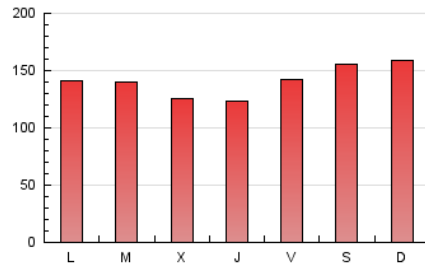

1. Cifras totales y promedios (Nacional)

MES - AÑO	NAVEGADORES UNICOS	VISITAS	PAGINAS
Marzo - 2023	148.213	287.854	433.560
PROMEDIO DIARIO	8.247	9.286	13.986
PROMEDIO LUNES-VIERNES	7.766	8.795	13.392
PROMEDIO SABADO-DOMINGO	9.630	10.695	15.694
PAGINAS / VISITAS	1,51		
DURACION MEDIA VISITAS	0:01:33		
DURACION MEDIA PAGINAS	0:02:51		

2. Secciones (Nacional)

	PAGINAS	%
HOME	73.640	16.98 %
RESTO	359.920	83.02 %

3. Por día del mes (Nacional)

Día	N. únicos	Visitas	Páginas	Día	N. únicos	Visitas	Páginas	Día	N. únicos	Visitas	Páginas
1	8.647	9.774	14.577	11	5.956	6.810	10.744	21	6.045	6.924	10.618
2	8.987	10.111	15.209	12	6.874	7.773	11.897	22	5.201	6.024	10.012
3	9.502	10.520	14.981	13	7.501	8.582	13.047	23	5.718	6.553	10.522
4	8.497	9.464	14.121	14	12.214	13.415	18.665	24	12.937	14.650	21.335
5	13.190	14.434	20.264	15	6.865	7.808	12.240	25	13.588	15.102	21.247
6	9.868	10.991	16.076	16	6.750	7.752	12.022	26	8.924	9.824	14.296
7	8.652	9.631	14.523	17	7.844	8.884	14.050	27	8.039	9.213	14.267
8	8.247	9.272	13.970	18	9.290	10.318	15.984	28	7.147	8.136	12.415
9	7.631	8.613	13.620	19	10.720	11.836	16.998	29	6.737	7.788	12.064
10	6.448	7.326	11.416	20	7.632	8.734	13.064	30	5.211	6.071	10.076
								31	4.788	5.521	9.240

4. Gráficas (Nacional)

4.1 Por día de la semana (promedio)

N. únicos / Visitas (x 100)

Páginas (x 100)

4.2 Por franja horaria (promedio)

Visitas_ (x 1000)

Páginas (x 1000)

4.3 Por meses