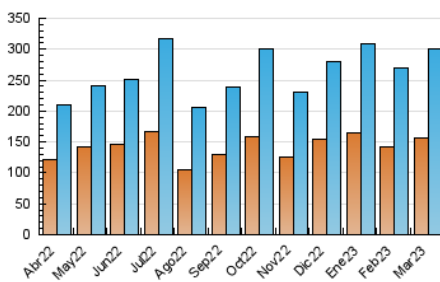

4.3 Por meses

N. únicos / Visitas (x 1000)