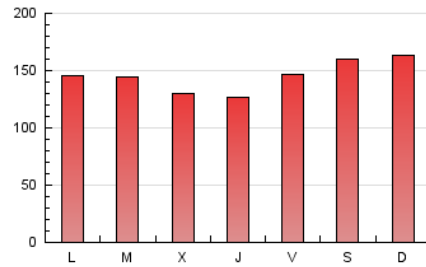

1. Cifras totales y promedios (Nacional e Internacional)

MES - AÑO	NAVEGADORES UNICOS	VISITAS	PAGINAS
Marzo - 2023	157.357	299.665	446.721
PROMEDIO DIARIO	8.603	9.667	14.410
PROMEDIO LUNES-VIERNES	8.117	9.171	13.806
PROMEDIO SABADO-DOMINGO	10.000	11.091	16.147
PAGINAS / VISITAS	1,49		
DURACION MEDIA VISITAS	0:01:31		
DURACION MEDIA PAGINAS	0:02:51		

2. Secciones (Nacional e Internacional)

	PAGINAS	%
HOME	75.030	16.80 %
RESTO	371.691	83.20 %

3. Por día del mes (Nacional e Internacional)

Día	N. únicos	Visitas	Páginas	Día	N. únicos	Visitas	Páginas	Día	N. únicos	Visitas	Páginas
1	9.059	10.223	15.109	11	6.284	7.154	11.111	21	6.343	7.245	10.921
2	9.368	10.528	15.733	12	7.225	8.141	12.309	22	5.497	6.335	10.326
3	9.917	10.965	15.473	13	7.807	8.905	13.381	23	6.034	6.887	10.891
4	8.843	9.838	14.561	14	12.613	13.841	19.103	24	13.356	15.097	21.869
5	13.618	14.895	20.785	15	7.242	8.202	12.688	25	14.071	15.616	21.836
6	10.204	11.357	16.493	16	7.092	8.122	12.413	26	9.257	10.178	14.718
7	9.036	10.036	14.940	17	8.191	9.246	14.429	27	8.433	9.632	14.704
8	8.602	9.656	14.404	18	9.684	10.747	16.476	28	7.487	8.498	12.797
9	7.972	8.979	14.064	19	11.021	12.155	17.382	29	7.049	8.128	12.476
10	6.800	7.705	11.815	20	7.972	9.092	13.440	30	5.515	6.394	10.476
								31	5.111	5.868	9.598

4. Gráficas (Nacional e Internacional)

4.1 Por día de la semana (promedio)

N. únicos / Visitas (x 100)

Páginas (x 100)

4.2 Por franja horaria (promedio)

Visitas_ (x 1000)

Páginas (x 1000)

4.3 Por meses