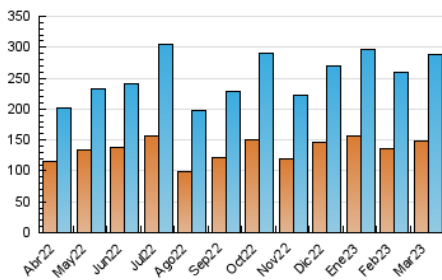

4.3 Por meses

N. únicos / Visitas (x 1000)