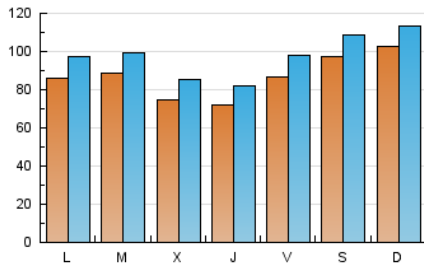

1. Cifras totales y promedios (Nacional e Internacional)

MES - AÑO	NAVEGADORES UNICOS	VISITAS	PAGINAS
Marzo - 2023	157.357	299.665	446.721
PROMEDIO DIARIO	8.603	9.667	14.410
PROMEDIO LUNES-VIERNES	8.117	9.171	13.806
PROMEDIO SABADO-DOMINGO	10.000	11.091	16.147
PAGINAS / VISITAS	1,49		
DURACION MEDIA VISITAS	0:01:31		
DURACION MEDIA PAGINAS	0:02:51		

2. Secciones (Nacional e Internacional)

	PAGINAS	%
HOME	75.030	16.80 %
RESTO	371.691	83.20 %

3. Por día del mes (Nacional e Internacional)

Día	N. únicos	Visitas	Páginas	Día	N. únicos	Visitas	Páginas	Día	N. únicos	Visitas	Páginas
1	9.059	10.223	15.109	11	6.284	7.154	11.111	21	6.343	7.245	10.921
2	9.368	10.528	15.733	12	7.225	8.141	12.309	22	5.497	6.335	10.326
3	9.917	10.965	15.473	13	7.807	8.905	13.381	23	6.034	6.887	10.891
4	8.843	9.838	14.561	14	12.613	13.841	19.103	24	13.356	15.097	21.869
5	13.618	14.895	20.785	15	7.242	8.202	12.688	25	14.071	15.616	21.836
6	10.204	11.357	16.493	16	7.092	8.122	12.413	26	9.257	10.178	14.718
7	9.036	10.036	14.940	17	8.191	9.246	14.429	27	8.433	9.632	14.704
8	8.602	9.656	14.404	18	9.684	10.747	16.476	28	7.487	8.498	12.797
9	7.972	8.979	14.064	19	11.021	12.155	17.382	29	7.049	8.128	12.476
10	6.800	7.705	11.815	20	7.972	9.092	13.440	30	5.515	6.394	10.476
								31	5.111	5.868	9.598

4. Gráficas (Nacional e Internacional)

4.1 Por día de la semana (promedio)

N. únicos / Visitas (x 100)

Páginas (x 100)

4.2 Por franja horaria (promedio)

Visitas_ (x 1000)

Páginas (x 1000)

4.3 Por meses