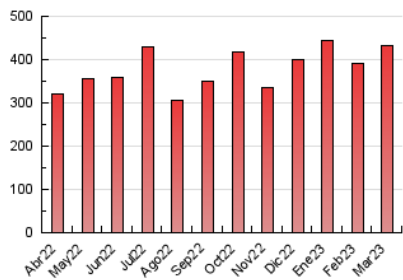

Páginas (x 1000)