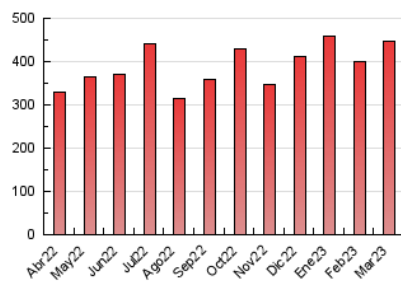

Páginas (x 1000)