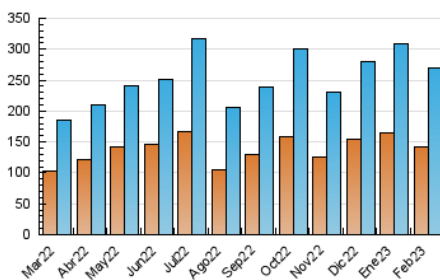

### 3. Por día del mes (Nacional e Internacional)

Día	N. únicos	Visitas	Páginas	Día	N. únicos	Visitas	Páginas	Día	N. únicos	Visitas	Páginas
1	6.543	7.557	11.933	11	8.057	8.974	13.366	21	7.176	8.102	12.526
2	6.363	7.152	11.506	12	14.091	15.595	20.886	22	7.134	8.075	12.590
3	5.479	6.270	10.231	13	10.613	11.742	16.974	23	5.620	6.460	10.371
4	6.105	6.974	10.931	14	7.790	8.658	13.341	24	5.003	5.772	9.451
5	7.063	8.049	12.107	15	9.266	10.438	15.509	25	4.704	5.304	8.765
6	9.257	10.535	15.743	16	9.654	10.697	15.283	26	6.326	7.022	10.755
7	9.914	11.175	16.294	17	15.502	16.794	21.840	27	11.271	12.958	19.067
8	8.287	9.380	14.553	18	10.746	11.816	16.399	28	14.765	17.134	26.556
9	7.636	8.505	13.079	19	9.272	10.308	14.485				
10	6.896	7.747	11.948	20	9.085	10.131	14.775				

##### 4.1 Por día de la semana (promedio)

N. únicos / Visitas (x 100)

Páginas (x 100)

##### 4.2 Por franja horaria (promedio)

Visitas\_ (x 1000)

Páginas (x 1000)

##### 4.3 Por meses

N. únicos / Visitas (x 1000)

Páginas (x 1000)