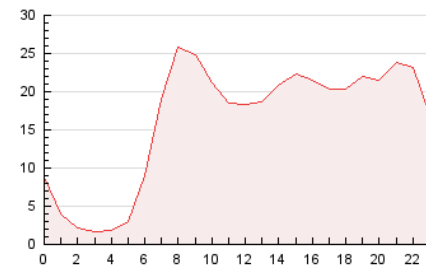

#### 3. Por día del mes (Nacional)

Día	N. únicos	Visitas	Páginas	Día	N. únicos	Visitas	Páginas	Día	N. únicos	Visitas	Páginas
1	6.236	7.231	11.585	11	7.793	8.697	13.060	21	6.885	7.782	12.171
2	6.067	6.834	11.163	12	13.729	15.212	20.470	22	6.818	7.745	12.245
3	5.151	5.923	9.890	13	10.258	11.369	16.581	23	5.343	6.162	10.032
4	5.828	6.679	10.608	14	7.492	8.349	12.999	24	4.713	5.459	9.111
5	6.779	7.740	11.734	15	8.964	10.118	15.148	25	4.425	5.002	8.408
6	8.931	10.186	15.383	16	9.349	10.375	14.913	26	6.049	6.728	10.399
7	9.544	10.783	15.846	17	15.052	16.318	21.306	27	10.838	12.461	18.439
8	7.945	9.025	14.153	18	10.387	11.429	15.963	28	14.173	16.470	25.684
9	7.354	8.200	12.730	19	8.976	9.986	14.096				
10	6.581	7.414	11.586	20	8.798	9.829	14.390				

### 4.1 Por día de la semana (promedio)

N. únicos / Visitas (x 100)

Páginas (x 100)

### 4.2 Por franja horaria (promedio)

Visitas\_ (x 1000)

Páginas (x 1000)