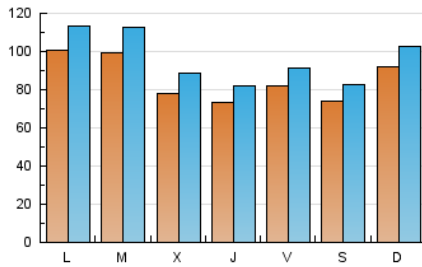

4. Gráficas (Nacional e Internacional)

4.1 Por día de la semana (promedio)

N. únicos / Visitas (x 100)