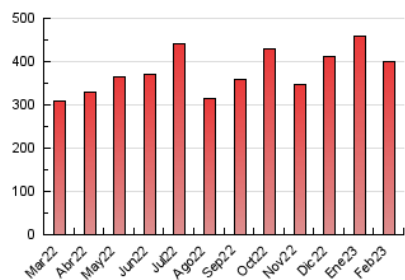

### 3. Por día del mes (Nacional e Internacional)

Día	N. únicos	Visitas	Páginas	Día	N. únicos	Visitas	Páginas	Día	N. únicos	Visitas	Páginas
1	6.543	7.557	11.933	11	8.057	8.974	13.366	21	7.176	8.102	12.526
2	6.363	7.152	11.506	12	14.091	15.595	20.886	22	7.134	8.075	12.590
3	5.479	6.270	10.231	13	10.613	11.742	16.974	23	5.620	6.460	10.371
4	6.105	6.974	10.931	14	7.790	8.658	13.341	24	5.003	5.772	9.451
5	7.063	8.049	12.107	15	9.266	10.438	15.509	25	4.704	5.304	8.765
6	9.257	10.535	15.743	16	9.654	10.697	15.283	26	6.326	7.022	10.755
7	9.914	11.175	16.294	17	15.502	16.794	21.840	27	11.271	12.958	19.067
8	8.287	9.380	14.553	18	10.746	11.816	16.399	28	14.765	17.134	26.556
9	7.636	8.505	13.079	19	9.272	10.308	14.485				
10	6.896	7.747	11.948	20	9.085	10.131	14.775				

##### 4.1 Por día de la semana (promedio)

N. únicos / Visitas (x 100)

Páginas (x 100)

##### 4.2 Por franja horaria (promedio)

Visitas\_ (x 1000)

Páginas (x 1000)

##### 4.3 Por meses

N. únicos / Visitas (x 1000)

Páginas (x 1000)