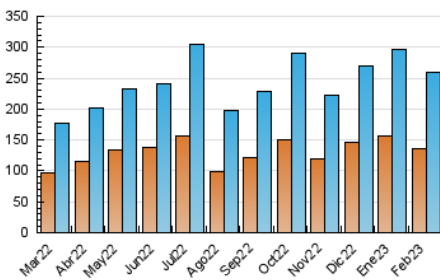

#### 3. Por día del mes (Nacional)

Día	N. únicos	Visitas	Páginas	Día	N. únicos	Visitas	Páginas	Día	N. únicos	Visitas	Páginas
1	6.236	7.231	11.585	11	7.793	8.697	13.060	21	6.885	7.782	12.171
2	6.067	6.834	11.163	12	13.729	15.212	20.470	22	6.818	7.745	12.245
3	5.151	5.923	9.890	13	10.258	11.369	16.581	23	5.343	6.162	10.032
4	5.828	6.679	10.608	14	7.492	8.349	12.999	24	4.713	5.459	9.111
5	6.779	7.740	11.734	15	8.964	10.118	15.148	25	4.425	5.002	8.408
6	8.931	10.186	15.383	16	9.349	10.375	14.913	26	6.049	6.728	10.399
7	9.544	10.783	15.846	17	15.052	16.318	21.306	27	10.838	12.461	18.439
8	7.945	9.025	14.153	18	10.387	11.429	15.963	28	14.173	16.470	25.684
9	7.354	8.200	12.730	19	8.976	9.986	14.096				
10	6.581	7.414	11.586	20	8.798	9.829	14.390				

### 4.1 Por día de la semana (promedio)

N. únicos / Visitas (x 100)

Páginas (x 100)

### 4.2 Por franja horaria (promedio)

Visitas\_ (x 1000)

Páginas (x 1000)

### 4.3 Por meses

N. únicos / Visitas (x 1000)

Páginas (x 1000)