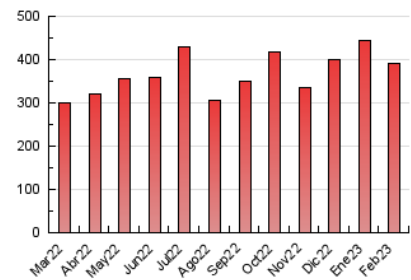

#### 3. Por día del mes (Nacional)

Día	N. únicos	Visitas	Páginas	Día	N. únicos	Visitas	Páginas	Día	N. únicos	Visitas	Páginas
1	6.236	7.231	11.585	11	7.793	8.697	13.060	21	6.885	7.782	12.171
2	6.067	6.834	11.163	12	13.729	15.212	20.470	22	6.818	7.745	12.245
3	5.151	5.923	9.890	13	10.258	11.369	16.581	23	5.343	6.162	10.032
4	5.828	6.679	10.608	14	7.492	8.349	12.999	24	4.713	5.459	9.111
5	6.779	7.740	11.734	15	8.964	10.118	15.148	25	4.425	5.002	8.408
6	8.931	10.186	15.383	16	9.349	10.375	14.913	26	6.049	6.728	10.399
7	9.544	10.783	15.846	17	15.052	16.318	21.306	27	10.838	12.461	18.439
8	7.945	9.025	14.153	18	10.387	11.429	15.963	28	14.173	16.470	25.684
9	7.354	8.200	12.730	19	8.976	9.986	14.096				
10	6.581	7.414	11.586	20	8.798	9.829	14.390				

### 4.1 Por día de la semana (promedio)

N. únicos / Visitas (x 100)

Páginas (x 100)

### 4.2 Por franja horaria (promedio)

Visitas\_ (x 1000)

Páginas (x 1000)

### 4.3 Por meses

N. únicos / Visitas (x 1000)

Páginas (x 1000)