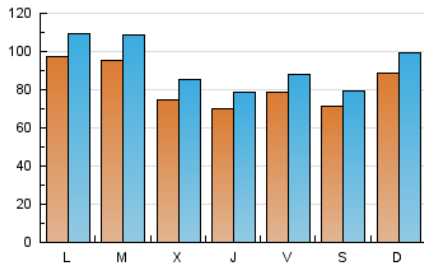

4. Gráficas (Nacional)

4.1 Por día de la semana (promedio)

N. únicos / Visitas (x 100)