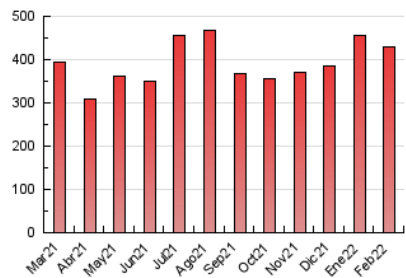

Páginas (x 1000)