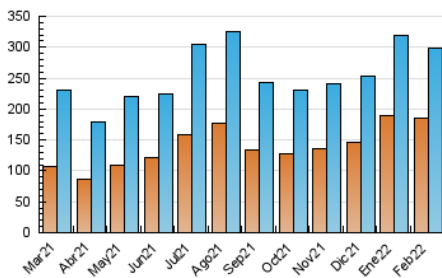

4.3 Por meses

N. únicos / Visitas (x 1000)