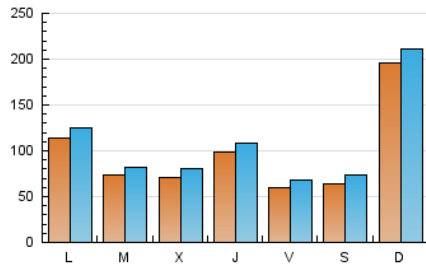

1. Cifras totales y promedios (Nacional e Internacional)

MES - AÑO	NAVEGADORES UNICOS	VISITAS	PAGINAS
Febrero - 2022	184.311	299.346	446.990
PROMEDIO DIARIO	9.671	10.691	15.964
PROMEDIO LUNES-VIERNES	8.336	9.290	14.411
PROMEDIO SABADO-DOMINGO	13.008	14.193	19.846
PAGINAS / VISITAS	1,49		
DURACION MEDIA VISITAS	0:01:14		
DURACION MEDIA PAGINAS	0:02:28		

2. Secciones (Nacional e Internacional)

	PAGINAS	%
HOME	76.657	17.15 %
RESTO	370.333	82.85 %

3. Por día del mes (Nacional e Internacional)

Día	N. únicos	Visitas	Páginas	Día	N. únicos	Visitas	Páginas	Día	N. únicos	Visitas	Páginas
1	9.709	10.743	15.573	11	4.750	5.585	10.095	21	5.774	6.828	12.299
2	9.675	10.702	16.035	12	5.831	6.612	10.564	22	4.645	5.578	10.602
3	20.250	21.438	28.284	13	42.953	45.809	57.211	23	6.318	7.229	12.391
4	9.357	10.221	15.204	14	14.724	16.054	22.674	24	8.319	9.364	14.754
5	9.782	10.864	16.268	15	7.996	8.890	13.774	25	5.095	5.899	9.946
6	19.456	20.936	27.014	16	6.585	7.477	12.377	26	4.503	5.232	9.425
7	11.621	12.704	18.503	17	5.020	5.798	10.210	27	9.269	10.228	15.077
8	6.937	7.824	12.598	18	4.745	5.528	9.717	28	13.442	14.401	20.242
9	5.917	6.751	11.045	19	5.710	6.517	11.100				
10	5.843	6.790	11.903	20	6.560	7.344	12.105				

4. Gráficas (Nacional e Internacional)

4.1 Por día de la semana (promedio)

N. únicos / Visitas (x 100)

Páginas (x 100)

4.2 Por franja horaria (promedio)

Visitas_ (x 1000)

Páginas (x 1000)

4.3 Por meses