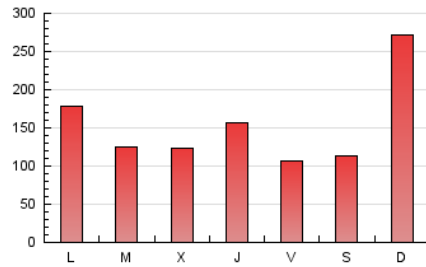

1. Cifras totales y promedios (Nacional)

MES - AÑO	NAVEGADORES UNICOS	VISITAS	PAGINAS
Febrero - 2022	171.781	285.062	430.726
PROMEDIO DIARIO	9.177	10.181	15.383
PROMEDIO LUNES-VIERNES	7.844	8.783	13.838
PROMEDIO SABADO-DOMINGO	12.512	13.676	19.246
PAGINAS / VISITAS	1,51		
DURACION MEDIA VISITAS	0:01:17		
DURACION MEDIA PAGINAS	0:02:28		

2. Secciones (Nacional)

	PAGINAS	%
HOME	75.420	17.51 %
RESTO	355.306	82.49 %

3. Por día del mes (Nacional)

Día	N. únicos	Visitas	Páginas	Día	N. únicos	Visitas	Páginas	Día	N. únicos	Visitas	Páginas
1	9.261	10.287	15.058	11	4.255	5.076	9.536	21	5.265	6.303	11.720
2	9.190	10.202	15.482	12	5.242	6.008	9.859	22	4.139	5.067	9.988
3	19.712	20.880	27.656	13	42.303	45.130	56.418	23	5.777	6.671	11.741
4	8.839	9.690	14.609	14	14.137	15.457	21.967	24	7.962	8.992	14.337
5	9.209	10.270	15.594	15	7.446	8.322	13.146	25	4.818	5.608	9.652
6	18.755	20.206	26.145	16	6.055	6.931	11.737	26	4.321	5.035	9.195
7	10.985	12.051	17.748	17	4.591	5.355	9.723	27	8.981	9.914	14.711
8	6.443	7.317	12.024	18	4.234	4.997	9.137	28	13.040	13.981	19.751
9	5.415	6.228	10.463	19	5.164	5.958	10.479				
10	5.310	6.242	11.282	20	6.117	6.884	11.568				

4. Gráficas (Nacional)

4.1 Por día de la semana (promedio)

N. únicos / Visitas (x 100)

Páginas (x 100)

4.2 Por franja horaria (promedio)

Visitas_ (x 1000)

Páginas (x 1000)

4.3 Por meses