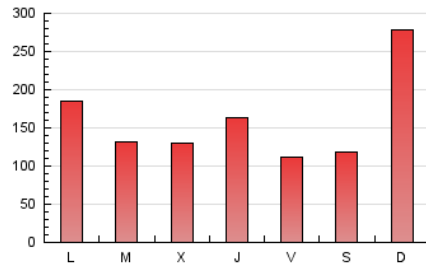

1. Cifras totales y promedios (Nacional e Internacional)

MES - AÑO	NAVEGADORES UNICOS	VISITAS	PAGINAS
Febrero - 2022	184.311	299.346	446.990
PROMEDIO DIARIO	9.671	10.691	15.964
PROMEDIO LUNES-VIERNES	8.336	9.290	14.411
PROMEDIO SABADO-DOMINGO	13.008	14.193	19.846
PAGINAS / VISITAS	1,49		
DURACION MEDIA VISITAS	0:01:14		
DURACION MEDIA PAGINAS	0:02:28		

2. Secciones (Nacional e Internacional)

	PAGINAS	%
HOME	76.657	17.15 %
RESTO	370.333	82.85 %

3. Por día del mes (Nacional e Internacional)

Día	N. únicos	Visitas	Páginas	Día	N. únicos	Visitas	Páginas	Día	N. únicos	Visitas	Páginas
1	9.709	10.743	15.573	11	4.750	5.585	10.095	21	5.774	6.828	12.299
2	9.675	10.702	16.035	12	5.831	6.612	10.564	22	4.645	5.578	10.602
3	20.250	21.438	28.284	13	42.953	45.809	57.211	23	6.318	7.229	12.391
4	9.357	10.221	15.204	14	14.724	16.054	22.674	24	8.319	9.364	14.754
5	9.782	10.864	16.268	15	7.996	8.890	13.774	25	5.095	5.899	9.946
6	19.456	20.936	27.014	16	6.585	7.477	12.377	26	4.503	5.232	9.425
7	11.621	12.704	18.503	17	5.020	5.798	10.210	27	9.269	10.228	15.077
8	6.937	7.824	12.598	18	4.745	5.528	9.717	28	13.442	14.401	20.242
9	5.917	6.751	11.045	19	5.710	6.517	11.100				
10	5.843	6.790	11.903	20	6.560	7.344	12.105				

4. Gráficas (Nacional e Internacional)

4.1 Por día de la semana (promedio)

N. únicos / Visitas (x 100)

Páginas (x 100)

4.2 Por franja horaria (promedio)

Visitas_ (x 1000)

Páginas (x 1000)

4.3 Por meses