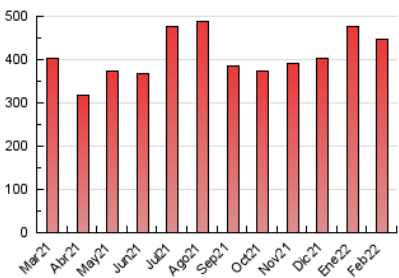

Páginas (x 1000)