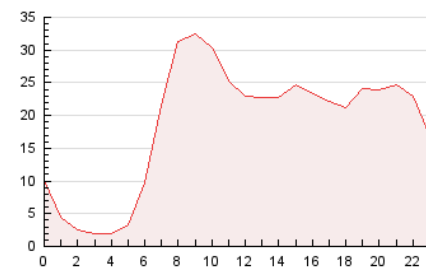

2. Secciones (Nacional e Internacional)

	PAGINAS	%
HOME	76.657	17.15 %
RESTO	370.333	82.85 %

3. Por día del mes (Nacional e Internacional)

Día	N. únicos	Visitas	Páginas	Día	N. únicos	Visitas	Páginas	Día	N. únicos	Visitas	Páginas
1	9.709	10.743	15.573	11	4.750	5.585	10.095	21	5.774	6.828	12.299
2	9.675	10.702	16.035	12	5.831	6.612	10.564	22	4.645	5.578	10.602
3	20.250	21.438	28.284	13	42.953	45.809	57.211	23	6.318	7.229	12.391
4	9.357	10.221	15.204	14	14.724	16.054	22.674	24	8.319	9.364	14.754
5	9.782	10.864	16.268	15	7.996	8.890	13.774	25	5.095	5.899	9.946
6	19.456	20.936	27.014	16	6.585	7.477	12.377	26	4.503	5.232	9.425
7	11.621	12.704	18.503	17	5.020	5.798	10.210	27	9.269	10.228	15.077
8	6.937	7.824	12.598	18	4.745	5.528	9.717	28	13.442	14.401	20.242
9	5.917	6.751	11.045	19	5.710	6.517	11.100				
10	5.843	6.790	11.903	20	6.560	7.344	12.105				

4. Gráficas (Nacional e Internacional)

4.1 Por día de la semana (promedio)

N. únicos / Visitas (x 100)

Páginas (x 100)

4.2 Por franja horaria (promedio)

Visitas_ (x 1000)

Páginas (x 1000)

4.3 Por meses