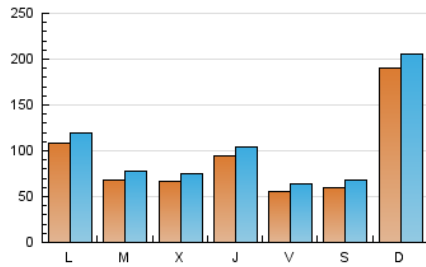

1. Cifras totales y promedios (Nacional)

MES - AÑO	NAVEGADORES UNICOS	VISITAS	PAGINAS
Febrero - 2022	171.781	285.062	430.726
PROMEDIO DIARIO	9.177	10.181	15.383
PROMEDIO LUNES-VIERNES	7.844	8.783	13.838
PROMEDIO SABADO-DOMINGO	12.512	13.676	19.246
PAGINAS / VISITAS	1,51		
DURACION MEDIA VISITAS	0:01:17		
DURACION MEDIA PAGINAS	0:02:28		

2. Secciones (Nacional)

	PAGINAS	%
HOME	75.420	17.51 %
RESTO	355.306	82.49 %

3. Por día del mes (Nacional)

Día	N. únicos	Visitas	Páginas	Día	N. únicos	Visitas	Páginas	Día	N. únicos	Visitas	Páginas
1	9.261	10.287	15.058	11	4.255	5.076	9.536	21	5.265	6.303	11.720
2	9.190	10.202	15.482	12	5.242	6.008	9.859	22	4.139	5.067	9.988
3	19.712	20.880	27.656	13	42.303	45.130	56.418	23	5.777	6.671	11.741
4	8.839	9.690	14.609	14	14.137	15.457	21.967	24	7.962	8.992	14.337
5	9.209	10.270	15.594	15	7.446	8.322	13.146	25	4.818	5.608	9.652
6	18.755	20.206	26.145	16	6.055	6.931	11.737	26	4.321	5.035	9.195
7	10.985	12.051	17.748	17	4.591	5.355	9.723	27	8.981	9.914	14.711
8	6.443	7.317	12.024	18	4.234	4.997	9.137	28	13.040	13.981	19.751
9	5.415	6.228	10.463	19	5.164	5.958	10.479				
10	5.310	6.242	11.282	20	6.117	6.884	11.568				

4. Gráficas (Nacional)

4.1 Por día de la semana (promedio)

N. únicos / Visitas (x 100)

Páginas (x 100)

4.2 Por franja horaria (promedio)

Visitas_ (x 1000)

Páginas (x 1000)

4.3 Por meses