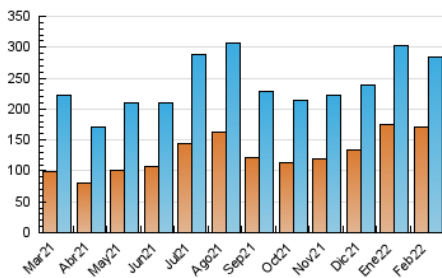

4.3 Por meses

N. únicos / Visitas (x 1000)