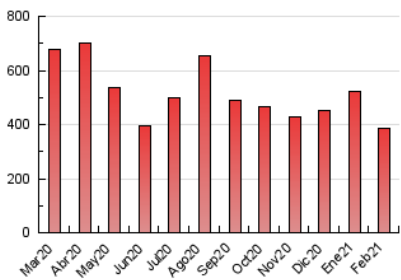

Páginas (x 1000)