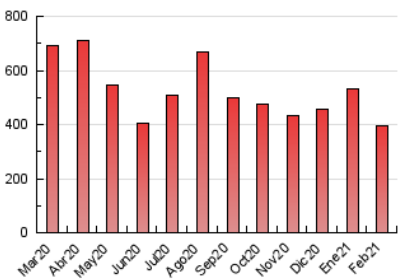

Páginas (x 1000)