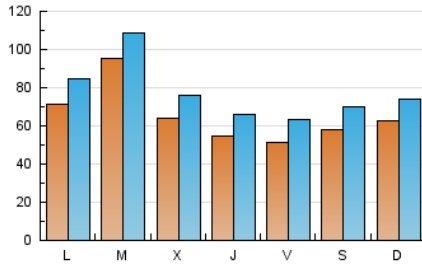

1. Cifras totales y promedios (Nacional)

MES - AÑO	NAVEGADORES UNICOS	VISITAS	PAGINAS
Febrero - 2021	106.824	217.103	387.417
PROMEDIO DIARIO	6.541	7.754	13.836
PROMEDIO LUNES-VIERNES	6.744	7.975	14.044
PROMEDIO SABADO-DOMINGO	6.035	7.201	13.318
PAGINAS / VISITAS	1,78		
DURACION MEDIA VISITAS	0:01:42		
DURACION MEDIA PAGINAS	0:02:10		

2. Secciones (Nacional)

	PAGINAS	%
HOME	116.802	30.15 %
RESTO	270.615	69.85 %

3. Por día del mes (Nacional)

Día	N. únicos	Visitas	Páginas	Día	N. únicos	Visitas	Páginas	Día	N. únicos	Visitas	Páginas
1	6.326	7.605	13.941	11	5.247	6.460	11.924	21	7.601	8.711	14.746
2	5.620	6.789	12.664	12	5.368	6.702	13.922	22	7.713	8.990	15.922
3	4.768	5.904	11.176	13	6.110	7.411	15.447	23	5.340	6.510	12.211
4	5.212	6.369	11.555	14	5.683	6.974	12.923	24	7.049	8.111	13.332
5	5.526	6.770	12.594	15	8.668	10.186	17.328	25	5.835	6.795	12.400
6	6.396	7.664	13.739	16	20.214	21.994	31.259	26	4.869	5.996	12.708
7	6.145	7.182	12.369	17	7.655	8.876	14.584	27	5.266	6.378	12.982
8	5.770	7.014	12.029	18	5.683	6.796	12.041	28	5.594	6.710	12.097
9	6.931	8.172	14.335	19	4.831	5.886	11.199				
10	6.259	7.573	13.751	20	5.481	6.575	12.239				

4. Gráficas (Nacional)

4.1 Por día de la semana (promedio)

N. únicos / Visitas (x 100)

Páginas (x 100)

4.2 Por franja horaria (promedio)

Visitas (x 1000)

Páginas (x 1000)

4.3 Por meses