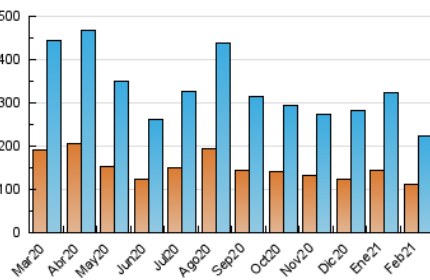

4.3 Por meses

N. únicos / Visitas (x 1000)