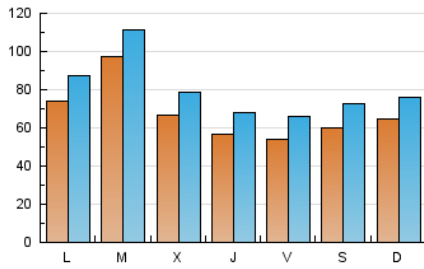

arabalears

1. Cifras totales y promedios (Nacional e Internacional)

MES - AÑO	NAVEGADORES UNICOS	VISITAS	PAGINAS
Febrero - 2021	112.377	224.018	396.470
PROMEDIO DIARIO	6.772	8.001	14.160
PROMEDIO LUNES-VIERNES	6.982	8.229	14.371
PROMEDIO SABADO-DOMINGO	6.247	7.431	13.632
PAGINAS / VISITAS	1,77		
DURACION MEDIA VISITAS	0:01:40		
DURACION MEDIA PAGINAS	0:02:09		

2. Secciones (Nacional e Internacional)

	PAGINAS	%
HOME	118.459	29.88 %
RESTO	278.011	70.12 %

3. Por día del mes (Nacional e Internacional)

Día	N. únicos	Visitas	Páginas	Día	N. únicos	Visitas	Páginas	Día	N. únicos	Visitas	Páginas
1	6.473	7.769	14.172	11	5.468	6.699	12.267	21	7.843	8.972	15.086
2	5.795	6.979	12.900	12	5.623	6.975	14.280	22	8.039	9.338	16.406
3	4.894	6.044	11.376	13	6.292	7.611	15.759	23	5.598	6.778	12.538
4	5.341	6.509	11.768	14	5.887	7.201	13.252	24	7.277	8.354	13.624
5	5.775	7.037	12.928	15	9.012	10.552	17.812	25	6.047	7.019	12.689
6	6.620	7.900	14.043	16	20.514	22.313	31.655	26	5.191	6.339	13.171
7	6.355	7.407	12.663	17	7.921	9.151	14.902	27	5.503	6.632	13.331
8	5.997	7.253	12.337	18	5.937	7.065	12.376	28	5.766	6.897	12.350
9	7.147	8.397	14.615	19	5.097	6.168	11.518				
10	6.503	7.835	14.081	20	5.710	6.824	12.571				

4. Gráficas (Nacional e Internacional)

4.1 Por día de la semana (promedio)

N. únicos / Visitas (x 100)

Páginas (x 100)

4.2 Por franja horaria (promedio)

Visitas (x 1000)

Páginas (x 1000)

4.3 Por meses