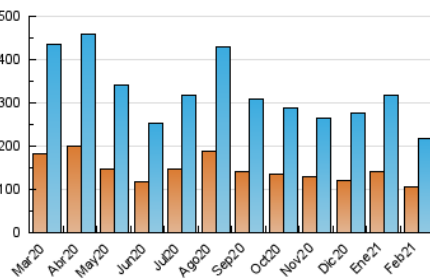

4.3 Por meses

N. únicos / Visitas (x 1000)