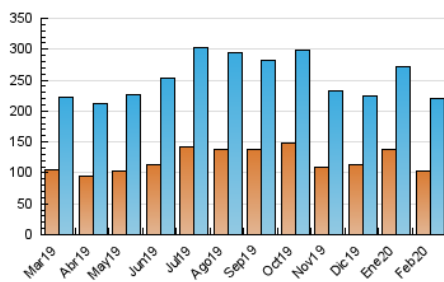

4.3 Por meses

N. únicos / Visitas (x 1000)