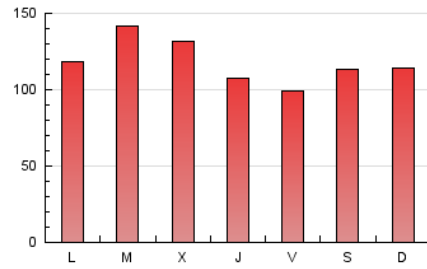

1. Cifras totales y promedios (Nacional)

MES - AÑO	NAVEGADORES UNICOS	VISITAS	PAGINAS
Febrero - 2020	98.212	214.086	341.318
PROMEDIO DIARIO	5.936	7.382	11.770
PROMEDIO LUNES-VIERNES	5.973	7.472	11.953
PROMEDIO SABADO-DOMINGO	5.852	7.182	11.362
PAGINAS / VISITAS	1,59		
DURACION MEDIA VISITAS	0:02:07		
DURACION MEDIA PAGINAS	0:03:33		

2. Secciones (Nacional)

	PAGINAS	%
HOME	70.702	20.71 %
RESTO	270.616	79.29 %

3. Por día del mes (Nacional)

Día	N. únicos	Visitas	Páginas	Día	N. únicos	Visitas	Páginas	Día	N. únicos	Visitas	Páginas
1	5.850	7.099	11.211	11	6.930	8.561	13.543	21	3.946	5.247	8.729
2	4.914	5.991	9.478	12	5.825	7.452	12.117	22	4.057	5.148	8.908
3	5.735	7.134	11.043	13	5.192	6.710	11.205	23	5.137	6.307	10.022
4	7.670	9.305	14.199	14	4.216	5.477	9.675	24	5.513	7.034	11.012
5	6.007	7.462	11.822	15	5.845	7.135	11.378	25	7.845	9.762	15.144
6	4.873	6.111	9.929	16	6.352	7.814	12.510	26	9.055	10.926	16.598
7	5.055	6.447	10.769	17	6.196	7.712	12.774	27	5.956	7.375	11.897
8	7.397	8.992	13.983	18	7.220	8.714	13.652	28	5.006	6.431	10.530
9	7.391	8.977	13.630	19	6.360	7.695	12.044	29	5.726	7.175	11.135
10	6.088	7.748	12.468	20	4.776	6.145	9.913				

4. Gráficas (Nacional)

4.1 Por día de la semana (promedio)

N. únicos / Visitas (x 100)

Páginas (x 100)

4.2 Por franja horaria (promedio)

Visitas (x 1000)

Páginas (x 1000)

4.3 Por meses