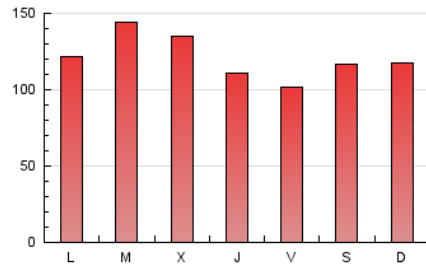

arabalears

1. Cifras totales y promedios (Nacional e Internacional)

MES - AÑO	NAVEGADORES UNICOS	VISITAS	PAGINAS
Febrero - 2020	102.302	220.545	350.341
PROMEDIO DIARIO	6.131	7.605	12.081
PROMEDIO LUNES-VIERNES	6.168	7.693	12.261
PROMEDIO SABADO-DOMINGO	6.049	7.410	11.681
PAGINAS / VISITAS	1,59		
DURACION MEDIA VISITAS	0:02:06		
DURACION MEDIA PAGINAS	0:03:33		

2. Secciones (Nacional e Internacional)

	PAGINAS	%
HOME	71.730	20.47 %
RESTO	278.611	79.53 %

3. Por día del mes (Nacional e Internacional)

Día	N. únicos	Visitas	Páginas	Día	N. únicos	Visitas	Páginas	Día	N. únicos	Visitas	Páginas
1	6.026	7.295	11.458	11	7.114	8.763	13.863	21	4.113	5.440	9.053
2	5.077	6.188	9.755	12	6.039	7.685	12.415	22	4.232	5.345	9.173
3	5.919	7.342	11.305	13	5.350	6.882	11.441	23	5.275	6.467	10.252
4	7.883	9.553	14.503	14	4.364	5.639	9.920	24	5.689	7.235	11.323
5	6.203	7.674	12.142	15	6.046	7.364	11.746	25	8.126	10.078	15.566
6	5.034	6.279	10.144	16	6.566	8.064	12.840	26	9.311	11.213	16.989
7	5.209	6.614	10.977	17	6.404	7.953	13.108	27	6.199	7.653	12.329
8	7.612	9.236	14.312	18	7.380	8.900	13.866	28	5.189	6.664	10.860
9	7.646	9.259	14.023	19	6.587	7.943	12.371	29	5.965	7.468	11.572
10	6.284	7.964	12.772	20	4.971	6.385	10.263				

4. Gráficas (Nacional e Internacional)

4.1 Por día de la semana (promedio)

N. únicos / Visitas (x 100)

Páginas (x 100)

4.2 Por franja horaria (promedio)

Visitas (x 1000)

Páginas (x 1000)

4.3 Por meses