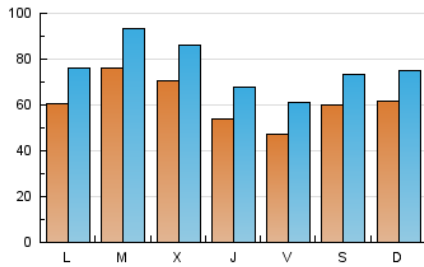

arabalears

1. Cifras totales y promedios (Nacional e Internacional)

MES - AÑO	NAVEGADORES UNICOS	VISITAS	PAGINAS
Febrero - 2020	102.302	220.545	350.341
PROMEDIO DIARIO	6.131	7.605	12.081
PROMEDIO LUNES-VIERNES	6.168	7.693	12.261
PROMEDIO SABADO-DOMINGO	6.049	7.410	11.681
PAGINAS / VISITAS	1,59		
DURACION MEDIA VISITAS	0:02:06		
DURACION MEDIA PAGINAS	0:03:33		

2. Secciones (Nacional e Internacional)

	PAGINAS	%
HOME	71.730	20.47 %
RESTO	278.611	79.53 %

3. Por día del mes (Nacional e Internacional)

Día	N. únicos	Visitas	Páginas	Día	N. únicos	Visitas	Páginas	Día	N. únicos	Visitas	Páginas
1	6.026	7.295	11.458	11	7.114	8.763	13.863	21	4.113	5.440	9.053
2	5.077	6.188	9.755	12	6.039	7.685	12.415	22	4.232	5.345	9.173
3	5.919	7.342	11.305	13	5.350	6.882	11.441	23	5.275	6.467	10.252
4	7.883	9.553	14.503	14	4.364	5.639	9.920	24	5.689	7.235	11.323
5	6.203	7.674	12.142	15	6.046	7.364	11.746	25	8.126	10.078	15.566
6	5.034	6.279	10.144	16	6.566	8.064	12.840	26	9.311	11.213	16.989
7	5.209	6.614	10.977	17	6.404	7.953	13.108	27	6.199	7.653	12.329
8	7.612	9.236	14.312	18	7.380	8.900	13.866	28	5.189	6.664	10.860
9	7.646	9.259	14.023	19	6.587	7.943	12.371	29	5.965	7.468	11.572
10	6.284	7.964	12.772	20	4.971	6.385	10.263				

4. Gráficas (Nacional e Internacional)

4.1 Por día de la semana (promedio)

N. únicos / Visitas (x 100)

Páginas (x 100)

4.2 Por franja horaria (promedio)

Visitas (x 1000)

Páginas (x 1000)

4.3 Por meses