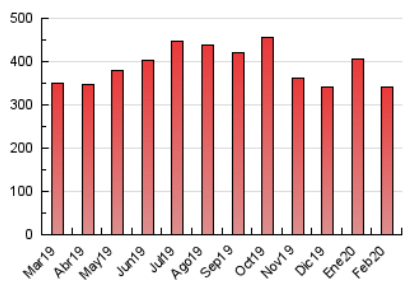

Páginas (x 1000)