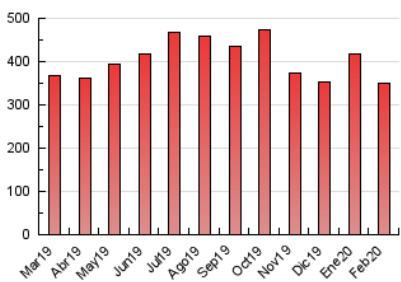

Páginas (x 1000)