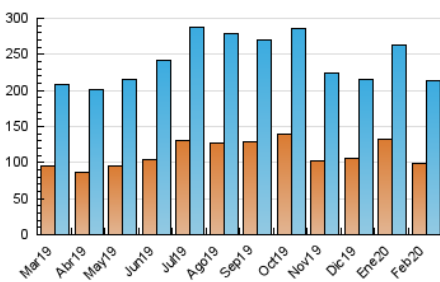

4.3 Por meses

N. únicos / Visitas (x 1000)