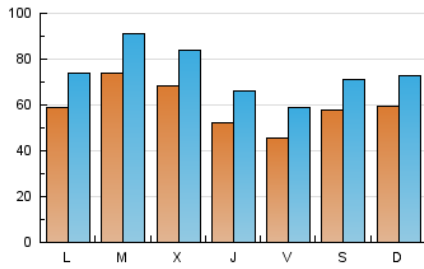

1. Cifras totales y promedios (Nacional)

MES - AÑO	NAVEGADORES UNICOS	VISITAS	PAGINAS
Febrero - 2020	98.212	214.086	341.318
PROMEDIO DIARIO	5.936	7.382	11.770
PROMEDIO LUNES-VIERNES	5.973	7.472	11.953
PROMEDIO SABADO-DOMINGO	5.852	7.182	11.362
PAGINAS / VISITAS	1,59		
DURACION MEDIA VISITAS	0:02:07		
DURACION MEDIA PAGINAS	0:03:33		

2. Secciones (Nacional)

	PAGINAS	%
HOME	70.702	20.71 %
RESTO	270.616	79.29 %

3. Por día del mes (Nacional)

Día	N. únicos	Visitas	Páginas	Día	N. únicos	Visitas	Páginas	Día	N. únicos	Visitas	Páginas
1	5.850	7.099	11.211	11	6.930	8.561	13.543	21	3.946	5.247	8.729
2	4.914	5.991	9.478	12	5.825	7.452	12.117	22	4.057	5.148	8.908
3	5.735	7.134	11.043	13	5.192	6.710	11.205	23	5.137	6.307	10.022
4	7.670	9.305	14.199	14	4.216	5.477	9.675	24	5.513	7.034	11.012
5	6.007	7.462	11.822	15	5.845	7.135	11.378	25	7.845	9.762	15.144
6	4.873	6.111	9.929	16	6.352	7.814	12.510	26	9.055	10.926	16.598
7	5.055	6.447	10.769	17	6.196	7.712	12.774	27	5.956	7.375	11.897
8	7.397	8.992	13.983	18	7.220	8.714	13.652	28	5.006	6.431	10.530
9	7.391	8.977	13.630	19	6.360	7.695	12.044	29	5.726	7.175	11.135
10	6.088	7.748	12.468	20	4.776	6.145	9.913				

4. Gráficas (Nacional)

4.1 Por día de la semana (promedio)

N. únicos / Visitas (x 100)

Páginas (x 100)

4.2 Por franja horaria (promedio)

Visitas (x 1000)

Páginas (x 1000)

4.3 Por meses