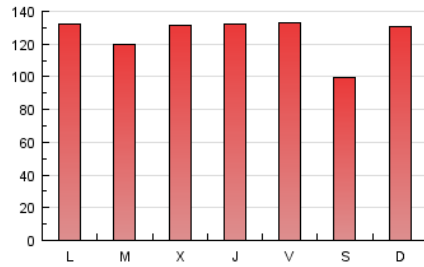

1. Cifras totales y promedios (Nacional e Internacional)

MES - AÑO	NAVEGADORES UNICOS	VISITAS	PAGINAS
Febrero - 2017	91.710	206.999	351.357
PROMEDIO DIARIO	5.793	7.393	12.548
PROMEDIO LUNES-VIERNES	5.856	7.523	12.953
PROMEDIO SABADO-DOMINGO	5.637	7.066	11.538
PAGINAS / VISITAS	1,70		
DURACION MEDIA VISITAS	0:02:12		
DURACION MEDIA PAGINAS	0:03:09		

2. Secciones (Nacional e Internacional)

	PAGINAS	%
HOME	104.238	29.67 %
RESTO	247.119	70.33 %

3. Por día del mes (Nacional e Internacional)

Día	N. únicos	Visitas	Páginas	Día	N. únicos	Visitas	Páginas	Día	N. únicos	Visitas	Páginas
1	5.634	7.371	13.602	11	4.692	6.028	9.895	21	4.944	6.674	11.891
2	6.343	8.118	14.034	12	6.503	8.027	12.892	22	5.741	7.351	12.665
3	6.500	8.100	13.512	13	5.878	7.446	13.032	23	6.169	7.953	13.123
4	5.144	6.236	10.721	14	5.196	6.678	12.440	24	4.817	6.520	10.753
5	8.133	9.992	15.713	15	5.552	7.052	12.692	25	4.400	5.636	9.433
6	6.624	8.509	14.160	16	6.618	8.429	14.145	26	6.982	8.799	13.713
7	4.770	6.227	11.015	17	9.723	11.690	18.733	27	6.299	8.138	13.947
8	6.085	7.900	13.560	18	4.457	5.705	9.843	28	5.490	7.123	12.557
9	5.123	6.536	11.453	19	4.784	6.108	10.090				
10	4.312	5.686	10.102	20	5.302	6.967	11.641				

4. Gráficas (Nacional e Internacional)

4.1 Por día de la semana (promedio)

N. únicos / Visitas (x 100)

Páginas (x 100)

4.2 Por franja horaria (promedio)

Visitas (x 1000)

Páginas (x 1000)

4.3 Por meses