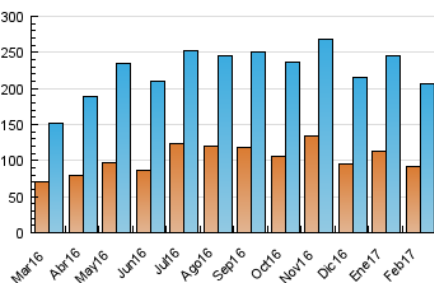

4.3 Por meses

N. únicos / Visitas (x 1000)