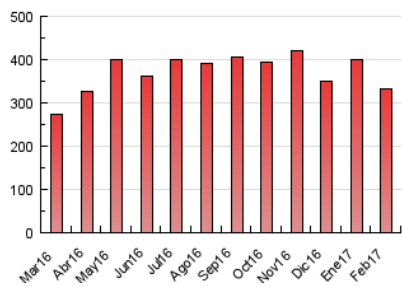

Páginas (x 1000)