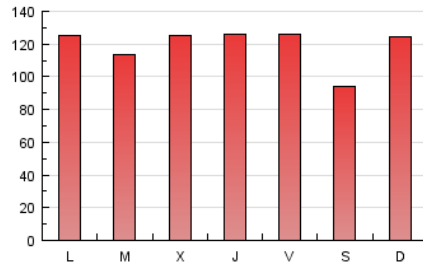

1. Cifras totales y promedios (Nacional)

MES - AÑO	NAVEGADORES UNICOS	VISITAS	PAGINAS
Febrero - 2017	81.985	193.299	333.702
PROMEDIO DIARIO	5.357	6.904	11.918
PROMEDIO LUNES-VIERNES	5.414	7.027	12.310
PROMEDIO SABADO-DOMINGO	5.215	6.596	10.937
PAGINAS / VISITAS	1,73		
DURACION MEDIA VISITAS	0:02:17		
DURACION MEDIA PAGINAS	0:03:08		

2. Secciones (Nacional)

	PAGINAS	%
HOME	100.416	30.09 %
RESTO	233.286	69.91 %

3. Por día del mes (Nacional)

Día	N. únicos	Visitas	Páginas	Día	N. únicos	Visitas	Páginas	Día	N. únicos	Visitas	Páginas
1	5.251	6.932	13.066	11	4.248	5.553	9.339	21	4.557	6.243	11.256
2	5.952	7.690	13.491	12	6.108	7.595	12.327	22	5.326	6.849	12.041
3	6.001	7.569	12.859	13	5.462	6.996	12.419	23	5.730	7.467	12.475
4	4.671	5.728	10.094	14	4.794	6.219	11.803	24	4.416	6.056	10.163
5	7.650	9.466	15.093	15	5.110	6.579	12.118	25	4.067	5.262	8.915
6	6.144	7.985	13.500	16	6.187	7.943	13.557	26	6.457	8.154	12.812
7	4.427	5.847	10.547	17	8.945	10.842	17.663	27	5.761	7.509	13.053
8	5.624	7.347	12.873	18	4.086	5.289	9.309	28	5.060	6.628	11.845
9	4.713	6.059	10.889	19	4.435	5.720	9.605				
10	3.912	5.260	9.582	20	4.900	6.512	11.008				

4. Gráficas (Nacional)

4.1 Por día de la semana (promedio)

N. únicos / Visitas (x 100)

Páginas (x 100)

4.2 Por franja horaria (promedio)

Visitas (x 1000)

Páginas (x 1000)

4.3 Por meses