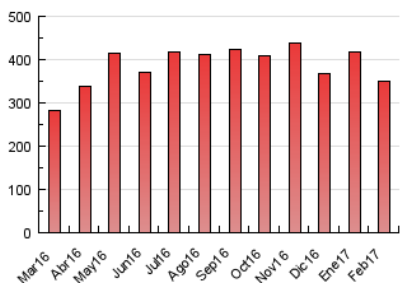

Páginas (x 1000)