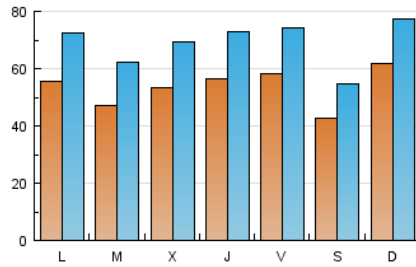

1. Cifras totales y promedios (Nacional)

MES - AÑO	NAVEGADORES UNICOS	VISITAS	PAGINAS
Febrero - 2017	81.985	193.299	333.702
PROMEDIO DIARIO	5.357	6.904	11.918
PROMEDIO LUNES-VIERNES	5.414	7.027	12.310
PROMEDIO SABADO-DOMINGO	5.215	6.596	10.937
PAGINAS / VISITAS	1,73		
DURACION MEDIA VISITAS	0:02:17		
DURACION MEDIA PAGINAS	0:03:08		

2. Secciones (Nacional)

	PAGINAS	%
HOME	100.416	30.09 %
RESTO	233.286	69.91 %

3. Por día del mes (Nacional)

Día	N. únicos	Visitas	Páginas	Día	N. únicos	Visitas	Páginas	Día	N. únicos	Visitas	Páginas
1	5.251	6.932	13.066	11	4.248	5.553	9.339	21	4.557	6.243	11.256
2	5.952	7.690	13.491	12	6.108	7.595	12.327	22	5.326	6.849	12.041
3	6.001	7.569	12.859	13	5.462	6.996	12.419	23	5.730	7.467	12.475
4	4.671	5.728	10.094	14	4.794	6.219	11.803	24	4.416	6.056	10.163
5	7.650	9.466	15.093	15	5.110	6.579	12.118	25	4.067	5.262	8.915
6	6.144	7.985	13.500	16	6.187	7.943	13.557	26	6.457	8.154	12.812
7	4.427	5.847	10.547	17	8.945	10.842	17.663	27	5.761	7.509	13.053
8	5.624	7.347	12.873	18	4.086	5.289	9.309	28	5.060	6.628	11.845
9	4.713	6.059	10.889	19	4.435	5.720	9.605				
10	3.912	5.260	9.582	20	4.900	6.512	11.008				

4. Gráficas (Nacional)

4.1 Por día de la semana (promedio)

N. únicos / Visitas (x 100)

Páginas (x 100)

4.2 Por franja horaria (promedio)

Visitas (x 1000)

Páginas (x 1000)

4.3 Por meses