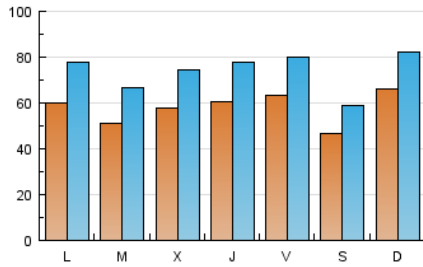

1. Cifras totales y promedios (Nacional e Internacional)

MES - AÑO	NAVEGADORES UNICOS	VISITAS	PAGINAS
Febrero - 2017	91.710	206.999	351.357
PROMEDIO DIARIO	5.793	7.393	12.548
PROMEDIO LUNES-VIERNES	5.856	7.523	12.953
PROMEDIO SABADO-DOMINGO	5.637	7.066	11.538
PAGINAS / VISITAS	1,70		
DURACION MEDIA VISITAS	0:02:12		
DURACION MEDIA PAGINAS	0:03:09		

2. Secciones (Nacional e Internacional)

	PAGINAS	%
HOME	104.238	29.67 %
RESTO	247.119	70.33 %

3. Por día del mes (Nacional e Internacional)

Día	N. únicos	Visitas	Páginas	Día	N. únicos	Visitas	Páginas	Día	N. únicos	Visitas	Páginas
1	5.634	7.371	13.602	11	4.692	6.028	9.895	21	4.944	6.674	11.891
2	6.343	8.118	14.034	12	6.503	8.027	12.892	22	5.741	7.351	12.665
3	6.500	8.100	13.512	13	5.878	7.446	13.032	23	6.169	7.953	13.123
4	5.144	6.236	10.721	14	5.196	6.678	12.440	24	4.817	6.520	10.753
5	8.133	9.992	15.713	15	5.552	7.052	12.692	25	4.400	5.636	9.433
6	6.624	8.509	14.160	16	6.618	8.429	14.145	26	6.982	8.799	13.713
7	4.770	6.227	11.015	17	9.723	11.690	18.733	27	6.299	8.138	13.947
8	6.085	7.900	13.560	18	4.457	5.705	9.843	28	5.490	7.123	12.557
9	5.123	6.536	11.453	19	4.784	6.108	10.090				
10	4.312	5.686	10.102	20	5.302	6.967	11.641				

4. Gráficas (Nacional e Internacional)

4.1 Por día de la semana (promedio)

N. únicos / Visitas (x 100)

Páginas (x 100)

4.2 Por franja horaria (promedio)

Visitas (x 1000)

Páginas (x 1000)

4.3 Por meses