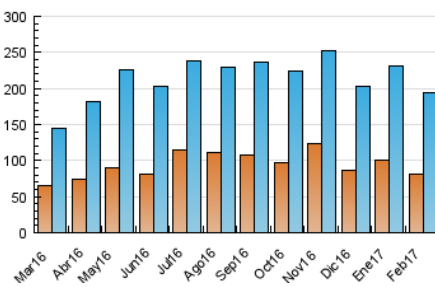

4.3 Por meses

N. únicos / Visitas (x 1000)