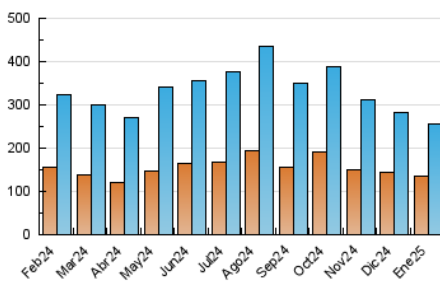

1. Cifras totales y promedios (Nacional)

MES - AÑO	NAVEGADORES UNICOS	VISITAS	PAGINAS
Enero - 2025	135.262	257.205	370.283
PROMEDIO DIARIO	7.190	8.333	11.945
PROMEDIO LUNES-VIERNES	7.477	8.668	12.406
PROMEDIO SABADO-DOMINGO	6.364	7.371	10.617
PAGINAS / VISITAS	1,43		
DURACION MEDIA VISITAS	0:02:17		
TIEMPO INTERACCIÓN MEDIO	0:01:49		

2. Secciones (Nacional)

	PAGINAS	%
HOME	81.384	21.98 %
RESTO	288.899	78.02 %

3. Por día del mes (Nacional)

Día	N. únicos	Visitas	Páginas	Día	N. únicos	Visitas	Páginas	Día	N. únicos	Visitas	Páginas
1	5.700	6.326	8.665	11	7.419	8.631	12.194	21	10.957	12.308	16.139
2	6.128	7.049	9.730	12	6.079	7.085	10.363	22	10.704	12.104	16.096
3	9.291	11.094	16.126	13	6.328	7.537	11.727	23	6.548	7.476	11.017
4	6.498	7.663	11.209	14	7.441	8.898	13.204	24	6.417	7.457	10.865
5	7.207	8.219	11.436	15	10.840	12.599	17.333	25	5.934	6.717	9.684
6	5.270	6.280	8.745	16	9.034	10.089	14.278	26	4.993	5.802	8.368
7	4.952	5.984	9.298	17	6.575	7.788	11.155	27	6.315	7.550	11.210
8	6.457	7.420	10.713	18	5.533	6.454	9.792	28	10.479	11.951	16.702
9	5.722	6.724	10.337	19	7.252	8.395	11.891	29	7.805	8.939	13.232
10	7.070	8.355	12.685	20	7.658	8.699	12.198	30	7.484	8.869	12.362
								31	6.792	7.861	11.529

4. Gráficas (Nacional)

4.1 Por día de la semana (promedio)

N. únicos / Visitas (x 100)

Páginas (x 100)

4.2 Por franja horaria (promedio)

Visitas_ (x 1000)

Páginas (x 1000)

4.3 Por meses

N. únicos / Visitas (x 1000)

Páginas (x 1000)

5. Observaciones

Este Medio Electrónico de Comunicación ha sido medido por la herramienta Google Analytics de Google (GA4).

6. Definiciones básicas (Para más información ver Normas Técnicas para el Control de los Medios Electrónicos de Comunicación)