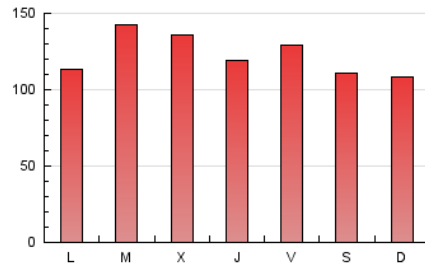

1. Cifras totales y promedios (Nacional e Internacional)

MES - AÑO	NAVEGADORES UNICOS	VISITAS	PAGINAS
Enero - 2025	141.207	266.512	382.090
PROMEDIO DIARIO	7.474	8.651	12.325
PROMEDIO LUNES-VIERNES	7.770	8.991	12.795
PROMEDIO SABADO-DOMINGO	6.625	7.675	10.977
PAGINAS / VISITAS	1,42		
DURACION MEDIA VISITAS	0:02:14		
TIEMPO INTERACCIÓN MEDIO	0:01:46		

2. Secciones (Nacional e Internacional)

	PAGINAS	%
HOME	83.143	21.76 %
RESTO	298.947	78.24 %

3. Por día del mes (Nacional e Internacional)

Día	N. únicos	Visitas	Páginas	Día	N. únicos	Visitas	Páginas	Día	N. únicos	Visitas	Páginas
1	5.964	6.634	9.017	11	7.712	9.036	12.618	21	11.434	12.727	16.690
2	6.393	7.323	10.072	12	6.314	7.329	10.650	22	11.150	12.582	16.609
3	9.686	11.528	16.759	13	6.596	7.796	12.075	23	6.798	7.827	11.321
4	6.828	8.031	11.709	14	7.715	9.184	13.553	24	6.708	7.792	11.281
5	7.463	8.518	11.828	15	11.161	12.915	17.739	25	6.198	6.991	10.074
6	5.483	6.531	9.082	16	9.342	10.370	14.681	26	5.191	6.025	8.608
7	5.232	6.305	9.694	17	6.887	8.177	11.567	27	6.575	7.897	11.555
8	6.656	7.692	10.937	18	5.772	6.756	10.077	28	10.819	12.300	17.165
9	5.974	7.041	10.690	19	7.523	8.710	12.252	29	8.061	9.221	13.603
10	7.308	8.623	13.013	20	7.897	8.943	12.475	30	7.767	9.178	12.724
								31	7.101	8.212	11.972

4. Gráficas (Nacional e Internacional)

4.1 Por día de la semana (promedio)

N. únicos / Visitas (x 100)

Páginas (x 100)

4.2 Por franja horaria (promedio)

Visitas_ (x 1000)

Páginas (x 1000)

4.3 Por meses