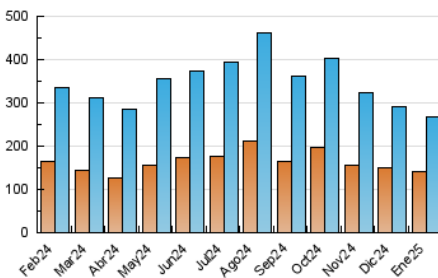

4.3 Por meses

N. únicos / Visitas (x 1000)