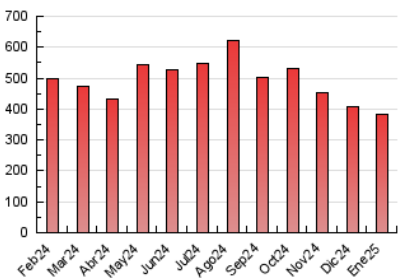

Páginas (x 1000)