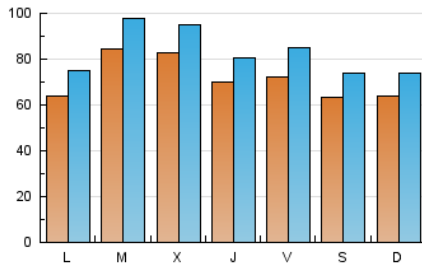

1. Cifras totales y promedios (Nacional)

MES - AÑO	NAVEGADORES UNICOS	VISITAS	PAGINAS
Enero - 2025	135.262	257.205	370.283
PROMEDIO DIARIO	7.190	8.333	11.945
PROMEDIO LUNES-VIERNES	7.477	8.668	12.406
PROMEDIO SABADO-DOMINGO	6.364	7.371	10.617
PAGINAS / VISITAS	1,43		
DURACION MEDIA VISITAS	0:02:17		
TIEMPO INTERACCIÓN MEDIO	0:01:49		

2. Secciones (Nacional)

	PAGINAS	%
HOME	81.384	21.98 %
RESTO	288.899	78.02 %

3. Por día del mes (Nacional)

Día	N. únicos	Visitas	Páginas	Día	N. únicos	Visitas	Páginas	Día	N. únicos	Visitas	Páginas
1	5.700	6.326	8.665	11	7.419	8.631	12.194	21	10.957	12.308	16.139
2	6.128	7.049	9.730	12	6.079	7.085	10.363	22	10.704	12.104	16.096
3	9.291	11.094	16.126	13	6.328	7.537	11.727	23	6.548	7.476	11.017
4	6.498	7.663	11.209	14	7.441	8.898	13.204	24	6.417	7.457	10.865
5	7.207	8.219	11.436	15	10.840	12.599	17.333	25	5.934	6.717	9.684
6	5.270	6.280	8.745	16	9.034	10.089	14.278	26	4.993	5.802	8.368
7	4.952	5.984	9.298	17	6.575	7.788	11.155	27	6.315	7.550	11.210
8	6.457	7.420	10.713	18	5.533	6.454	9.792	28	10.479	11.951	16.702
9	5.722	6.724	10.337	19	7.252	8.395	11.891	29	7.805	8.939	13.232
10	7.070	8.355	12.685	20	7.658	8.699	12.198	30	7.484	8.869	12.362
								31	6.792	7.861	11.529

4. Gráficas (Nacional)

4.1 Por día de la semana (promedio)

N. únicos / Visitas (x 100)

Páginas (x 100)

4.2 Por franja horaria (promedio)

Visitas_ (x 1000)

Páginas (x 1000)

4.3 Por meses