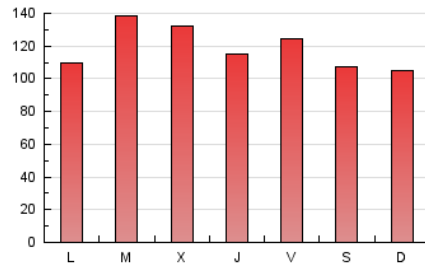

1. Cifras totales y promedios (Nacional)

MES - AÑO	NAVEGADORES UNICOS	VISITAS	PAGINAS
Enero - 2025	135.262	257.205	370.283
PROMEDIO DIARIO	7.190	8.333	11.945
PROMEDIO LUNES-VIERNES	7.477	8.668	12.406
PROMEDIO SABADO-DOMINGO	6.364	7.371	10.617
PAGINAS / VISITAS	1,43		
DURACION MEDIA VISITAS	0:02:17		
TIEMPO INTERACCIÓN MEDIO	0:01:49		

2. Secciones (Nacional)

	PAGINAS	%
HOME	81.384	21.98 %
RESTO	288.899	78.02 %

3. Por día del mes (Nacional)

Día	N. únicos	Visitas	Páginas	Día	N. únicos	Visitas	Páginas	Día	N. únicos	Visitas	Páginas
1	5.700	6.326	8.665	11	7.419	8.631	12.194	21	10.957	12.308	16.139
2	6.128	7.049	9.730	12	6.079	7.085	10.363	22	10.704	12.104	16.096
3	9.291	11.094	16.126	13	6.328	7.537	11.727	23	6.548	7.476	11.017
4	6.498	7.663	11.209	14	7.441	8.898	13.204	24	6.417	7.457	10.865
5	7.207	8.219	11.436	15	10.840	12.599	17.333	25	5.934	6.717	9.684
6	5.270	6.280	8.745	16	9.034	10.089	14.278	26	4.993	5.802	8.368
7	4.952	5.984	9.298	17	6.575	7.788	11.155	27	6.315	7.550	11.210
8	6.457	7.420	10.713	18	5.533	6.454	9.792	28	10.479	11.951	16.702
9	5.722	6.724	10.337	19	7.252	8.395	11.891	29	7.805	8.939	13.232
10	7.070	8.355	12.685	20	7.658	8.699	12.198	30	7.484	8.869	12.362
								31	6.792	7.861	11.529

4. Gráficas (Nacional)

4.1 Por día de la semana (promedio)

N. únicos / Visitas (x 100)

Páginas (x 100)

4.2 Por franja horaria (promedio)

Visitas_ (x 1000)

Páginas (x 1000)

4.3 Por meses