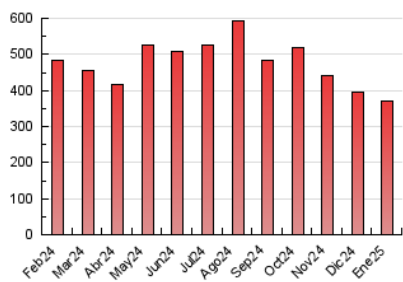

1. Cifras totales y promedios (Nacional)

MES - AÑO	NAVEGADORES UNICOS	VISITAS	PAGINAS
Enero - 2025	135.262	257.205	370.283
PROMEDIO DIARIO	7.190	8.333	11.945
PROMEDIO LUNES-VIERNES	7.477	8.668	12.406
PROMEDIO SABADO-DOMINGO	6.364	7.371	10.617
PAGINAS / VISITAS	1,43		
DURACION MEDIA VISITAS	0:02:17		
TIEMPO INTERACCIÓN MEDIO	0:01:49		

2. Secciones (Nacional)

	PAGINAS	%
HOME	81.384	21.98 %
RESTO	288.899	78.02 %

3. Por día del mes (Nacional)

Día	N. únicos	Visitas	Páginas	Día	N. únicos	Visitas	Páginas	Día	N. únicos	Visitas	Páginas
1	5.700	6.326	8.665	11	7.419	8.631	12.194	21	10.957	12.308	16.139
2	6.128	7.049	9.730	12	6.079	7.085	10.363	22	10.704	12.104	16.096
3	9.291	11.094	16.126	13	6.328	7.537	11.727	23	6.548	7.476	11.017
4	6.498	7.663	11.209	14	7.441	8.898	13.204	24	6.417	7.457	10.865
5	7.207	8.219	11.436	15	10.840	12.599	17.333	25	5.934	6.717	9.684
6	5.270	6.280	8.745	16	9.034	10.089	14.278	26	4.993	5.802	8.368
7	4.952	5.984	9.298	17	6.575	7.788	11.155	27	6.315	7.550	11.210
8	6.457	7.420	10.713	18	5.533	6.454	9.792	28	10.479	11.951	16.702
9	5.722	6.724	10.337	19	7.252	8.395	11.891	29	7.805	8.939	13.232
10	7.070	8.355	12.685	20	7.658	8.699	12.198	30	7.484	8.869	12.362
								31	6.792	7.861	11.529

4. Gráficas (Nacional)

4.1 Por día de la semana (promedio)

N. únicos / Visitas (x 100)

Páginas (x 100)

4.2 Por franja horaria (promedio)

Visitas_ (x 1000)

Páginas (x 1000)

4.3 Por meses

N. únicos / Visitas (x 1000)

Páginas (x 1000)

5. Observaciones

Este Medio Electrónico de Comunicación ha sido medido por la herramienta Google Analytics de Google (GA4).

6. Definiciones básicas (Para más información ver Normas Técnicas para el Control de los Medios Electrónicos de Comunicación)