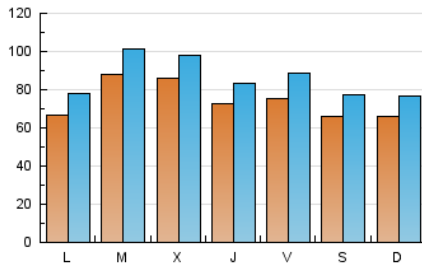

1. Cifras totales y promedios (Nacional e Internacional)

MES - AÑO	NAVEGADORES UNICOS	VISITAS	PAGINAS
Enero - 2025	141.207	266.512	382.090
PROMEDIO DIARIO	7.474	8.651	12.325
PROMEDIO LUNES-VIERNES	7.770	8.991	12.795
PROMEDIO SABADO-DOMINGO	6.625	7.675	10.977
PAGINAS / VISITAS	1,42		
DURACION MEDIA VISITAS	0:02:14		
TIEMPO INTERACCIÓN MEDIO	0:01:46		

2. Secciones (Nacional e Internacional)

	PAGINAS	%
HOME	83.143	21.76 %
RESTO	298.947	78.24 %

3. Por día del mes (Nacional e Internacional)

Día	N. únicos	Visitas	Páginas	Día	N. únicos	Visitas	Páginas	Día	N. únicos	Visitas	Páginas
1	5.964	6.634	9.017	11	7.712	9.036	12.618	21	11.434	12.727	16.690
2	6.393	7.323	10.072	12	6.314	7.329	10.650	22	11.150	12.582	16.609
3	9.686	11.528	16.759	13	6.596	7.796	12.075	23	6.798	7.827	11.321
4	6.828	8.031	11.709	14	7.715	9.184	13.553	24	6.708	7.792	11.281
5	7.463	8.518	11.828	15	11.161	12.915	17.739	25	6.198	6.991	10.074
6	5.483	6.531	9.082	16	9.342	10.370	14.681	26	5.191	6.025	8.608
7	5.232	6.305	9.694	17	6.887	8.177	11.567	27	6.575	7.897	11.555
8	6.656	7.692	10.937	18	5.772	6.756	10.077	28	10.819	12.300	17.165
9	5.974	7.041	10.690	19	7.523	8.710	12.252	29	8.061	9.221	13.603
10	7.308	8.623	13.013	20	7.897	8.943	12.475	30	7.767	9.178	12.724
								31	7.101	8.212	11.972

4. Gráficas (Nacional e Internacional)

4.1 Por día de la semana (promedio)

N. únicos / Visitas (x 100)

Páginas (x 100)

4.2 Por franja horaria (promedio)

Visitas_ (x 1000)

Páginas (x 1000)

4.3 Por meses