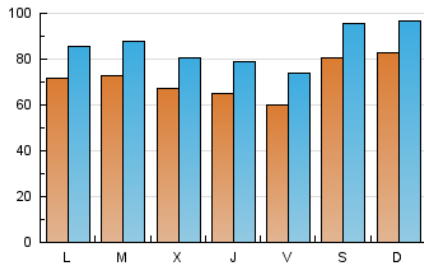

4. Gráficas (Nacional)

4.1 Por día de la semana (promedio)

N. únicos / Visitas (x 100)