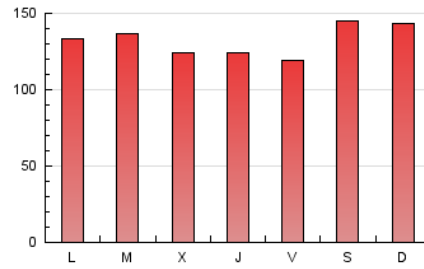

#### 3. Por día del mes (Nacional)

Día	N. únicos	Visitas	Páginas	Día	N. únicos	Visitas	Páginas	Día	N. únicos	Visitas	Páginas
1	4.616	5.551	8.713	11	6.513	7.657	11.616	21	8.938	10.776	16.844
2	4.531	5.632	9.205	12	6.333	7.397	10.995	22	8.021	9.609	15.058
3	4.494	5.758	9.952	13	7.741	9.309	14.318	23	8.129	9.816	15.097
4	6.952	8.298	12.560	14	9.658	11.340	16.757	24	7.863	9.372	14.398
5	7.011	8.259	12.417	15	9.591	11.015	15.775	25	9.966	11.905	17.671
6	5.328	6.311	9.972	16	8.573	9.959	15.168	26	8.311	9.764	14.358
7	4.783	5.914	9.794	17	7.062	8.502	13.421	27	7.316	8.806	13.862
8	6.331	7.650	11.992	18	8.829	10.448	16.200	28	5.744	7.026	11.197
9	6.349	7.616	12.036	19	11.370	13.271	19.730	29	5.132	6.381	10.446
10	5.050	6.383	10.497	20	8.285	9.893	15.237	30	4.961	6.295	10.420
								31	5.604	6.990	11.459

4. Gráficas (Nacional)

4.1 Por día de la semana (promedio)

N. únicos / Visitas (x 100)

Páginas (x 100)

4.2 Por franja horaria (promedio)

Visitas (x 1000)

Páginas (x 1000)

4.3 Por meses