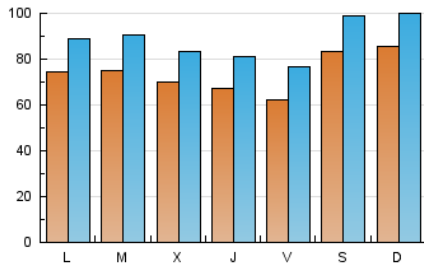

4. Gráficas (Nacional e Internacional)

4.1 Por día de la semana (promedio)

N. únicos / Visitas (x 100)