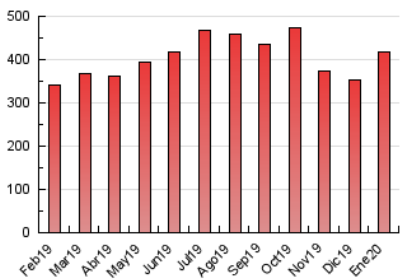

Páginas (x 1000)