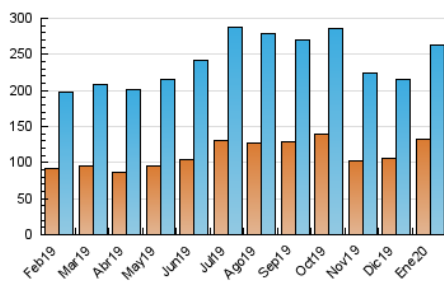

#### 3. Por día del mes (Nacional)

Día	N. únicos	Visitas	Páginas	Día	N. únicos	Visitas	Páginas	Día	N. únicos	Visitas	Páginas
1	4.616	5.551	8.713	11	6.513	7.657	11.616	21	8.938	10.776	16.844
2	4.531	5.632	9.205	12	6.333	7.397	10.995	22	8.021	9.609	15.058
3	4.494	5.758	9.952	13	7.741	9.309	14.318	23	8.129	9.816	15.097
4	6.952	8.298	12.560	14	9.658	11.340	16.757	24	7.863	9.372	14.398
5	7.011	8.259	12.417	15	9.591	11.015	15.775	25	9.966	11.905	17.671
6	5.328	6.311	9.972	16	8.573	9.959	15.168	26	8.311	9.764	14.358
7	4.783	5.914	9.794	17	7.062	8.502	13.421	27	7.316	8.806	13.862
8	6.331	7.650	11.992	18	8.829	10.448	16.200	28	5.744	7.026	11.197
9	6.349	7.616	12.036	19	11.370	13.271	19.730	29	5.132	6.381	10.446
10	5.050	6.383	10.497	20	8.285	9.893	15.237	30	4.961	6.295	10.420
								31	5.604	6.990	11.459

4. Gráficas (Nacional)

4.1 Por día de la semana (promedio)

N. únicos / Visitas (x 100)

Páginas (x 100)

4.2 Por franja horaria (promedio)

Visitas (x 1000)

Páginas (x 1000)

4.3 Por meses

N. únicos / Visitas (x 1000)

Páginas (x 1000)