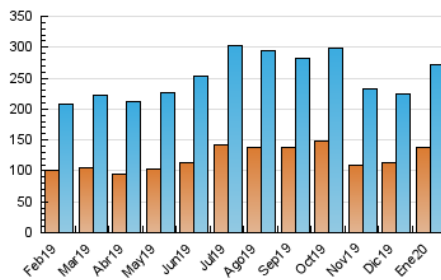

### 3. Por día del mes (Nacional e Internacional)

Día	N. únicos	Visitas	Páginas	Día	N. únicos	Visitas	Páginas	Día	N. únicos	Visitas	Páginas
1	4.873	5.837	9.100	11	6.715	7.885	11.940	21	9.181	11.061	17.265
2	4.772	5.902	9.598	12	6.535	7.608	11.263	22	8.360	9.976	15.586
3	4.746	6.042	10.311	13	8.027	9.621	14.710	23	8.360	10.092	15.466
4	7.272	8.645	12.990	14	9.969	11.702	17.216	24	8.135	9.668	14.830
5	7.333	8.619	12.901	15	9.873	11.324	16.173	25	10.278	12.248	18.104
6	5.596	6.609	10.348	16	8.832	10.253	15.580	26	8.581	10.063	14.751
7	4.966	6.131	10.074	17	7.322	8.803	13.858	27	7.558	9.074	14.200
8	6.677	8.039	12.506	18	9.132	10.782	16.612	28	5.928	7.241	11.483
9	6.561	7.889	12.395	19	11.671	13.605	20.170	29	5.281	6.547	10.657
10	5.208	6.606	10.797	20	8.505	10.146	15.600	30	5.122	6.476	10.677
								31	5.806	7.212	11.749

4. Gráficas (Nacional e Internacional)

4.1 Por día de la semana (promedio)

N. únicos / Visitas (x 100)

Páginas (x 100)

4.2 Por franja horaria (promedio)

Visitas (x 1000)

Páginas (x 1000)

4.3 Por meses

N. únicos / Visitas (x 1000)

Páginas (x 1000)