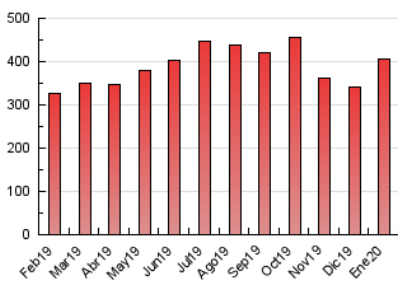

#### 3. Por día del mes (Nacional)

Día	N. únicos	Visitas	Páginas	Día	N. únicos	Visitas	Páginas	Día	N. únicos	Visitas	Páginas
1	4.616	5.551	8.713	11	6.513	7.657	11.616	21	8.938	10.776	16.844
2	4.531	5.632	9.205	12	6.333	7.397	10.995	22	8.021	9.609	15.058
3	4.494	5.758	9.952	13	7.741	9.309	14.318	23	8.129	9.816	15.097
4	6.952	8.298	12.560	14	9.658	11.340	16.757	24	7.863	9.372	14.398
5	7.011	8.259	12.417	15	9.591	11.015	15.775	25	9.966	11.905	17.671
6	5.328	6.311	9.972	16	8.573	9.959	15.168	26	8.311	9.764	14.358
7	4.783	5.914	9.794	17	7.062	8.502	13.421	27	7.316	8.806	13.862
8	6.331	7.650	11.992	18	8.829	10.448	16.200	28	5.744	7.026	11.197
9	6.349	7.616	12.036	19	11.370	13.271	19.730	29	5.132	6.381	10.446
10	5.050	6.383	10.497	20	8.285	9.893	15.237	30	4.961	6.295	10.420
								31	5.604	6.990	11.459

4. Gráficas (Nacional)

4.1 Por día de la semana (promedio)

N. únicos / Visitas (x 100)

Páginas (x 100)

4.2 Por franja horaria (promedio)

Visitas (x 1000)

Páginas (x 1000)

4.3 Por meses

N. únicos / Visitas (x 1000)

Páginas (x 1000)