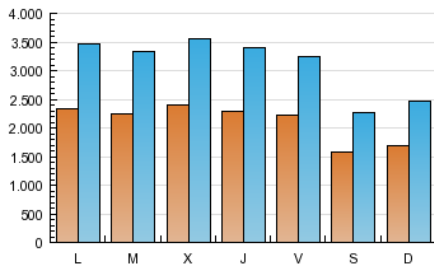

4. Gráficas (Nacional)

4.1 Por día de la semana (promedio)

N. únicos / Visitas (x 100)