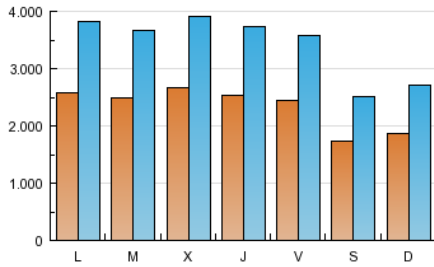

4. Gráficas (Nacional e Internacional)

4.1 Por día de la semana (promedio)

N. únicos / Visitas (x 100)