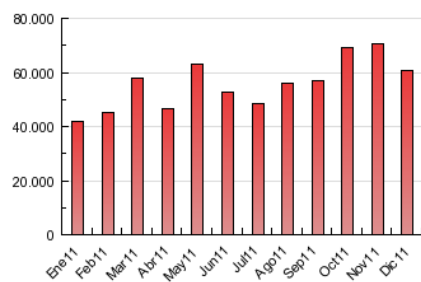

#### 3. Por día del mes (Nacional)

Día	N. únicos	Visitas	Páginas	Día	N. únicos	Visitas	Páginas	Día	N. únicos	Visitas	Páginas
1	240.637	353.589	2.047.995	11	183.796	267.897	1.873.421	21	278.108	422.353	2.658.719
2	227.582	334.931	2.188.342	12	247.175	364.672	2.666.187	22	256.516	389.411	2.291.833
3	160.454	236.587	1.755.737	13	242.388	356.121	2.896.416	23	217.175	317.470	2.024.392
4	168.537	248.123	1.663.943	14	245.033	356.270	2.336.991	24	144.405	206.537	1.175.377
5	227.808	336.993	1.978.545	15	250.674	365.914	2.529.164	25	148.065	210.643	1.036.713
6	187.769	276.820	1.519.985	16	232.798	334.860	2.172.425	26	196.735	290.150	1.776.612
7	222.404	324.288	2.151.448	17	165.362	238.149	1.839.902	27	215.410	319.952	1.976.771
8	183.516	272.565	1.806.608	18	176.349	257.628	1.690.902	28	215.546	319.396	1.776.652
9	216.958	317.439	1.835.351	19	263.212	393.905	2.461.631	29	212.493	313.357	1.747.055
10	162.029	236.798	1.390.044	20	255.703	378.239	2.356.168	30	217.552	319.395	2.007.102
								31	152.096	215.719	1.235.458

##### 4.1 Por día de la semana (promedio)

N. únicos / Visitas (x 100)

Páginas (x 100)

##### 4.2 Por franja horaria (promedio)

Visitas (x 1000)

Páginas (x 1000)

##### 4.3 Por meses

N. únicos / Visitas (x 1000)

Páginas (x 1000)