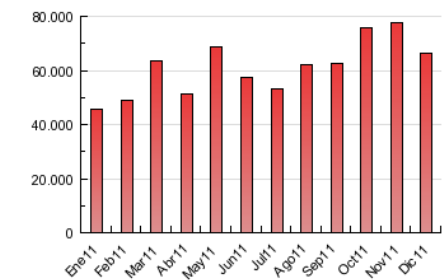

Páginas (x 1000)