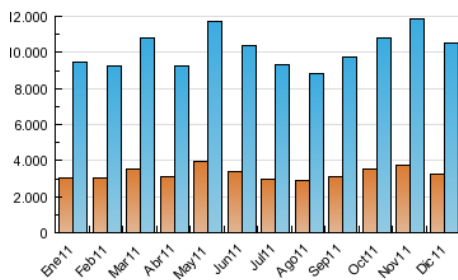

### 3. Por día del mes (Nacional e Internacional)

Día	N. únicos	Visitas	Páginas	Día	N. únicos	Visitas	Páginas	Día	N. únicos	Visitas	Páginas
1	271.275	396.117	2.256.729	11	203.673	295.772	2.065.059	21	302.263	458.524	2.871.182
2	256.335	374.751	2.403.665	12	274.529	403.740	2.914.367	22	277.844	421.279	2.482.058
3	182.736	266.837	1.930.324	13	269.349	394.901	3.163.247	23	235.116	342.973	2.173.964
4	191.468	279.537	1.841.007	14	273.352	396.475	2.570.880	24	157.289	224.323	1.266.175
5	258.301	379.052	2.195.844	15	278.142	405.249	2.769.918	25	160.136	227.312	1.113.551
6	215.101	314.738	1.709.560	16	256.292	368.615	2.399.539	26	213.216	312.826	1.900.549
7	252.662	365.930	2.394.101	17	182.233	262.019	1.998.260	27	233.520	345.127	2.125.925
8	209.391	308.972	2.025.878	18	193.188	281.534	1.836.954	28	234.303	345.633	1.920.849
9	243.145	354.386	2.029.173	19	288.152	430.417	2.675.230	29	230.652	338.518	1.877.966
10	181.714	264.165	1.540.795	20	279.933	413.514	2.568.742	30	235.434	344.015	2.156.117
								31	165.727	234.439	1.329.066

4. Gráficas (Nacional e Internacional)

4.1 Por día de la semana (promedio)

N. únicos / Visitas (x 100)

Páginas (x 100)

4.2 Por franja horaria (promedio)

Visitas (x 1000)

Páginas (x 1000)

4.3 Por meses

N. únicos / Visitas (x 1000)

Páginas (x 1000)