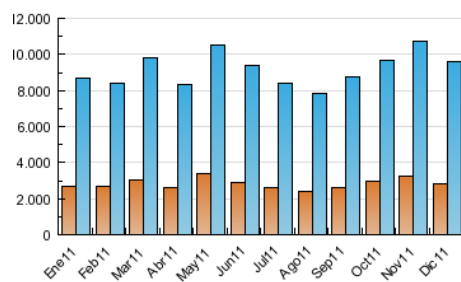

##### 4.1 Por día de la semana (promedio)

N. únicos / Visitas (x 100)

Páginas (x 100)

##### 4.2 Por franja horaria (promedio)

Visitas (x 1000)

Páginas (x 1000)

##### 4.3 Por meses

N. únicos / Visitas (x 1000)

Páginas (x 1000)