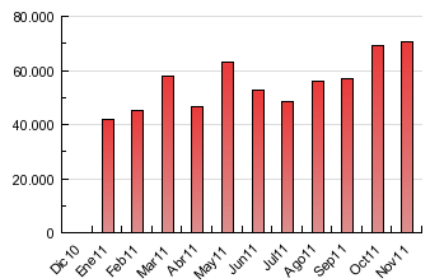

#### 3. Por día del mes (Nacional)

Día	N. únicos	Visitas	Páginas	Día	N. únicos	Visitas	Páginas	Día	N. únicos	Visitas	Páginas
1	188.272	281.522	1.717.222	11	235.922	343.139	2.742.338	21	339.031	518.659	3.541.519
2	245.219	366.709	2.085.436	12	165.206	243.531	1.890.380	22	285.579	423.282	2.887.593
3	245.638	370.665	2.247.302	13	183.954	272.802	1.967.338	23	267.634	401.138	2.817.038
4	229.869	339.337	2.160.326	14	263.509	392.597	2.541.148	24	259.386	384.929	2.704.202
5	169.482	250.732	1.533.434	15	261.764	391.865	2.534.091	25	237.807	346.330	2.170.346
6	183.843	278.350	1.760.507	16	257.116	381.722	2.709.451	26	172.535	249.220	1.539.863
7	269.976	409.099	2.460.104	17	259.968	391.336	2.476.699	27	190.049	275.369	1.617.027
8	290.294	434.795	3.129.304	18	249.549	371.123	2.751.078	28	262.916	388.809	2.357.774
9	240.980	362.426	2.483.352	19	187.895	279.488	2.263.545	29	253.240	374.334	2.285.684
10	251.548	374.902	2.465.231	20	266.958	440.064	2.829.825	30	248.724	364.583	2.001.116

##### 4.1 Por día de la semana (promedio)

N. únicos / Visitas (x 100)

Páginas (x 100)

##### 4.2 Por franja horaria (promedio)

Visitas (x 1000)

Páginas (x 1000)

##### 4.3 Por meses

N. únicos / Visitas (x 1000)

Páginas (x 1000)