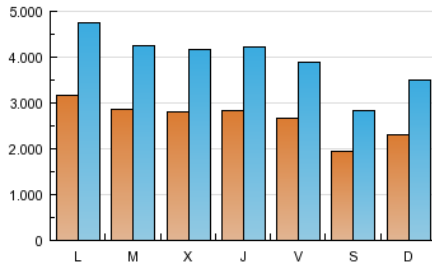

4. Gráficas (Nacional e Internacional)

4.1 Por día de la semana (promedio)

N. únicos / Visitas (x 100)