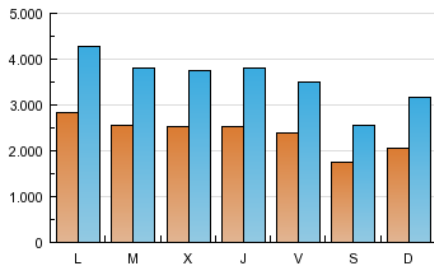

4. Gráficas (Nacional)

4.1 Por día de la semana (promedio)

N. únicos / Visitas (x 100)