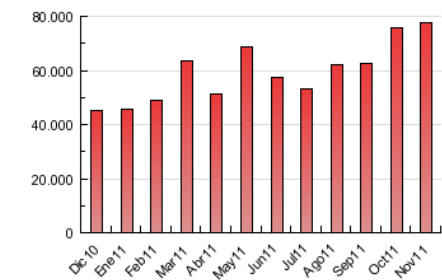

### 3. Por día del mes (Nacional e Internacional)

Día	N. únicos	Visitas	Páginas	Día	N. únicos	Visitas	Páginas	Día	N. únicos	Visitas	Páginas
1	211.685	314.042	1.901.061	11	262.972	380.406	2.985.148	21	378.109	576.791	3.895.103
2	272.051	404.255	2.284.023	12	184.471	270.218	2.054.896	22	319.212	471.415	3.159.870
3	274.188	410.561	2.476.187	13	203.807	300.411	2.128.910	23	299.285	446.328	3.095.266
4	255.850	375.469	2.365.668	14	292.517	433.286	2.784.444	24	290.311	428.721	2.991.884
5	188.639	276.999	1.664.709	15	291.124	433.327	2.769.395	25	269.562	389.765	2.400.612
6	203.716	305.912	1.910.558	16	285.900	422.596	2.963.447	26	195.330	279.933	1.704.769
7	300.232	452.121	2.697.055	17	290.088	434.128	2.706.451	27	214.429	308.238	1.768.405
8	323.797	482.577	3.429.225	18	278.253	411.660	2.991.579	28	295.757	434.203	2.597.837
9	269.746	402.531	2.715.555	19	209.873	310.302	2.452.554	29	285.523	419.369	2.535.886
10	281.219	416.568	2.710.394	20	295.518	485.973	3.105.210	30	280.278	408.722	2.230.168

4. Gráficas (Nacional e Internacional)

4.1 Por día de la semana (promedio)

N. únicos / Visitas (x 100)

Páginas (x 100)

4.2 Por franja horaria (promedio)

Visitas (x 1000)

Páginas (x 1000)

4.3 Por meses

N. únicos / Visitas (x 1000)

Páginas (x 1000)