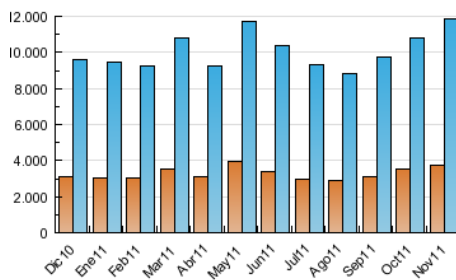

### 3. Por día del mes (Nacional e Internacional)

Día	N. únicos	Visitas	Páginas	Día	N. únicos	Visitas	Páginas	Día	N. únicos	Visitas	Páginas
1	211.685	314.042	1.901.061	11	262.972	380.406	2.985.148	21	378.109	576.791	3.895.103
2	272.051	404.255	2.284.023	12	184.471	270.218	2.054.896	22	319.212	471.415	3.159.870
3	274.188	410.561	2.476.187	13	203.807	300.411	2.128.910	23	299.285	446.328	3.095.266
4	255.850	375.469	2.365.668	14	292.517	433.286	2.784.444	24	290.311	428.721	2.991.884
5	188.639	276.999	1.664.709	15	291.124	433.327	2.769.395	25	269.562	389.765	2.400.612
6	203.716	305.912	1.910.558	16	285.900	422.596	2.963.447	26	195.330	279.933	1.704.769
7	300.232	452.121	2.697.055	17	290.088	434.128	2.706.451	27	214.429	308.238	1.768.405
8	323.797	482.577	3.429.225	18	278.253	411.660	2.991.579	28	295.757	434.203	2.597.837
9	269.746	402.531	2.715.555	19	209.873	310.302	2.452.554	29	285.523	419.369	2.535.886
10	281.219	416.568	2.710.394	20	295.518	485.973	3.105.210	30	280.278	408.722	2.230.168

4. Gráficas (Nacional e Internacional)

4.1 Por día de la semana (promedio)

N. únicos / Visitas (x 100)

Páginas (x 100)

4.2 Por franja horaria (promedio)

Visitas (x 1000)

Páginas (x 1000)

4.3 Por meses

N. únicos / Visitas (x 1000)

Páginas (x 1000)