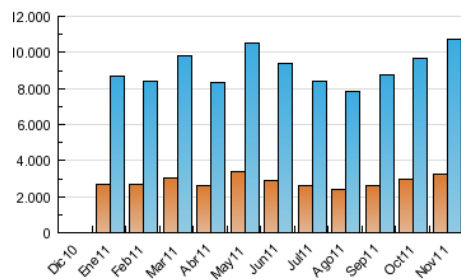

#### 3. Por día del mes (Nacional)

Día	N. únicos	Visitas	Páginas	Día	N. únicos	Visitas	Páginas	Día	N. únicos	Visitas	Páginas
1	188.272	281.522	1.717.222	11	235.922	343.139	2.742.338	21	339.031	518.659	3.541.519
2	245.219	366.709	2.085.436	12	165.206	243.531	1.890.380	22	285.579	423.282	2.887.593
3	245.638	370.665	2.247.302	13	183.954	272.802	1.967.338	23	267.634	401.138	2.817.038
4	229.869	339.337	2.160.326	14	263.509	392.597	2.541.148	24	259.386	384.929	2.704.202
5	169.482	250.732	1.533.434	15	261.764	391.865	2.534.091	25	237.807	346.330	2.170.346
6	183.843	278.350	1.760.507	16	257.116	381.722	2.709.451	26	172.535	249.220	1.539.863
7	269.976	409.099	2.460.104	17	259.968	391.336	2.476.699	27	190.049	275.369	1.617.027
8	290.294	434.795	3.129.304	18	249.549	371.123	2.751.078	28	262.916	388.809	2.357.774
9	240.980	362.426	2.483.352	19	187.895	279.488	2.263.545	29	253.240	374.334	2.285.684
10	251.548	374.902	2.465.231	20	266.958	440.064	2.829.825	30	248.724	364.583	2.001.116

##### 4.1 Por día de la semana (promedio)

N. únicos / Visitas (x 100)

Páginas (x 100)

##### 4.2 Por franja horaria (promedio)

Visitas (x 1000)

Páginas (x 1000)

##### 4.3 Por meses

N. únicos / Visitas (x 1000)

Páginas (x 1000)