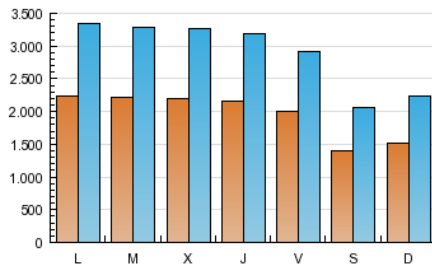

4. Gráficas (Nacional)

4.1 Por día de la semana (promedio)

N. únicos / Visitas (x 100)