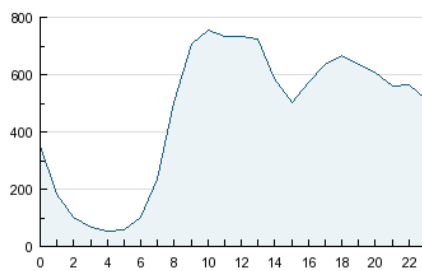

#### 3. Por día del mes (Nacional)

Día	N. únicos	Visitas	Páginas	Día	N. únicos	Visitas	Páginas	Día	N. únicos	Visitas	Páginas
1	210.369	309.271	1.901.809	11	151.450	224.741	1.339.755	21	220.735	330.541	1.935.117
2	194.174	282.967	1.560.672	12	227.652	341.517	2.441.811	22	221.300	329.618	1.813.748
3	140.693	204.397	1.386.084	13	221.564	330.378	2.590.414	23	207.979	304.164	1.717.533
4	144.536	211.224	1.763.114	14	220.788	327.788	2.305.583	24	143.761	211.071	1.248.467
5	214.267	320.552	2.410.560	15	220.093	324.859	2.100.088	25	153.448	225.983	1.179.526
6	213.141	319.305	1.847.999	16	201.449	292.196	2.152.545	26	230.537	341.459	2.249.598
7	213.479	317.415	1.870.392	17	140.020	204.391	1.529.960	27	227.995	336.298	2.364.760
8	201.007	297.767	1.905.123	18	154.960	228.786	1.489.019	28	224.410	332.294	2.101.337
9	184.439	270.092	1.642.670	19	223.536	332.505	2.444.383	29	226.693	335.133	2.244.795
10	137.140	202.747	1.215.695	20	221.225	330.093	2.130.450	30	214.383	308.480	2.043.342

##### 4.1 Por día de la semana (promedio)

N. únicos / Visitas (x 100)

Páginas (x 100)

##### 4.2 Por franja horaria (promedio)

Visitas (x 1000)

Páginas (x 1000)