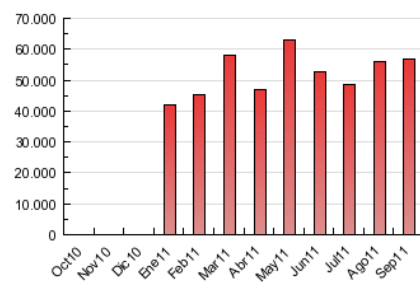

#### 3. Por día del mes (Nacional)

Día	N. únicos	Visitas	Páginas	Día	N. únicos	Visitas	Páginas	Día	N. únicos	Visitas	Páginas
1	210.369	309.271	1.901.809	11	151.450	224.741	1.339.755	21	220.735	330.541	1.935.117
2	194.174	282.967	1.560.672	12	227.652	341.517	2.441.811	22	221.300	329.618	1.813.748
3	140.693	204.397	1.386.084	13	221.564	330.378	2.590.414	23	207.979	304.164	1.717.533
4	144.536	211.224	1.763.114	14	220.788	327.788	2.305.583	24	143.761	211.071	1.248.467
5	214.267	320.552	2.410.560	15	220.093	324.859	2.100.088	25	153.448	225.983	1.179.526
6	213.141	319.305	1.847.999	16	201.449	292.196	2.152.545	26	230.537	341.459	2.249.598
7	213.479	317.415	1.870.392	17	140.020	204.391	1.529.960	27	227.995	336.298	2.364.760
8	201.007	297.767	1.905.123	18	154.960	228.786	1.489.019	28	224.410	332.294	2.101.337
9	184.439	270.092	1.642.670	19	223.536	332.505	2.444.383	29	226.693	335.133	2.244.795
10	137.140	202.747	1.215.695	20	221.225	330.093	2.130.450	30	214.383	308.480	2.043.342

##### 4.1 Por día de la semana (promedio)

N. únicos / Visitas (x 100)

Páginas (x 100)

##### 4.2 Por franja horaria (promedio)

Visitas (x 1000)

Páginas (x 1000)

##### 4.3 Por meses

N. únicos / Visitas (x 1000)

Páginas (x 1000)