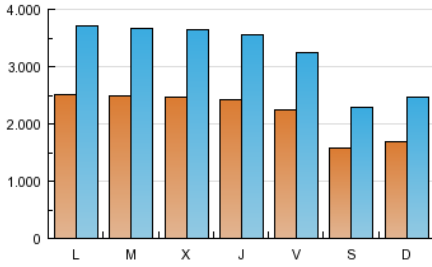

4. Gráficas (Nacional e Internacional)

4.1 Por día de la semana (promedio)

N. únicos / Visitas (x 100)