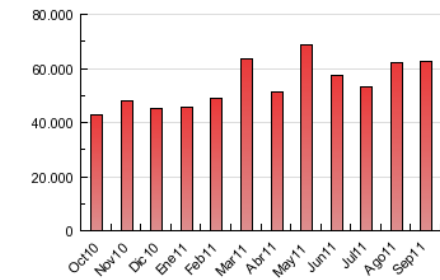

### 3. Por día del mes (Nacional e Internacional)

Día	N. únicos	Visitas	Páginas	Día	N. únicos	Visitas	Páginas	Día	N. únicos	Visitas	Páginas
1	236.204	343.822	2.092.150	11	169.906	250.041	1.474.512	21	247.699	367.950	2.107.094
2	217.713	314.403	1.720.464	12	255.172	379.595	2.646.716	22	247.819	366.508	1.987.171
3	157.807	227.004	1.525.643	13	249.031	368.111	2.836.432	23	233.114	338.718	1.874.515
4	163.139	235.981	1.931.498	14	248.248	365.467	2.515.946	24	161.398	235.097	1.357.609
5	240.038	356.166	2.642.283	15	247.100	361.711	2.305.190	25	171.270	250.247	1.279.020
6	239.667	356.407	2.039.121	16	226.214	325.858	2.368.357	26	257.296	378.388	2.449.786
7	240.330	354.673	2.057.070	17	159.144	229.873	1.692.227	27	256.406	375.047	2.589.215
8	226.855	333.355	2.104.056	18	174.099	254.511	1.630.849	28	251.938	370.262	2.297.568
9	208.735	302.984	1.824.959	19	249.796	368.661	2.674.411	29	254.010	372.780	2.445.848
10	154.599	226.793	1.345.331	20	248.984	368.028	2.340.239	30	239.462	342.727	2.238.462

##### 4.1 Por día de la semana (promedio)

N. únicos / Visitas (x 100)

Páginas (x 100)

##### 4.2 Por franja horaria (promedio)

Visitas (x 1000)

Páginas (x 1000)

##### 4.3 Por meses

N. únicos / Visitas (x 1000)

Páginas (x 1000)