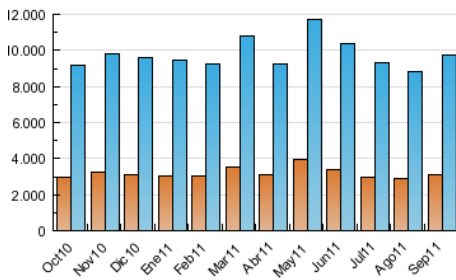

### 3. Por día del mes (Nacional e Internacional)

Día	N. únicos	Visitas	Páginas	Día	N. únicos	Visitas	Páginas	Día	N. únicos	Visitas	Páginas
1	236.204	343.822	2.092.150	11	169.906	250.041	1.474.512	21	247.699	367.950	2.107.094
2	217.713	314.403	1.720.464	12	255.172	379.595	2.646.716	22	247.819	366.508	1.987.171
3	157.807	227.004	1.525.643	13	249.031	368.111	2.836.432	23	233.114	338.718	1.874.515
4	163.139	235.981	1.931.498	14	248.248	365.467	2.515.946	24	161.398	235.097	1.357.609
5	240.038	356.166	2.642.283	15	247.100	361.711	2.305.190	25	171.270	250.247	1.279.020
6	239.667	356.407	2.039.121	16	226.214	325.858	2.368.357	26	257.296	378.388	2.449.786
7	240.330	354.673	2.057.070	17	159.144	229.873	1.692.227	27	256.406	375.047	2.589.215
8	226.855	333.355	2.104.056	18	174.099	254.511	1.630.849	28	251.938	370.262	2.297.568
9	208.735	302.984	1.824.959	19	249.796	368.661	2.674.411	29	254.010	372.780	2.445.848
10	154.599	226.793	1.345.331	20	248.984	368.028	2.340.239	30	239.462	342.727	2.238.462

##### 4.1 Por día de la semana (promedio)

N. únicos / Visitas (x 100)

Páginas (x 100)

##### 4.2 Por franja horaria (promedio)

Visitas (x 1000)

Páginas (x 1000)

##### 4.3 Por meses

N. únicos / Visitas (x 1000)

Páginas (x 1000)