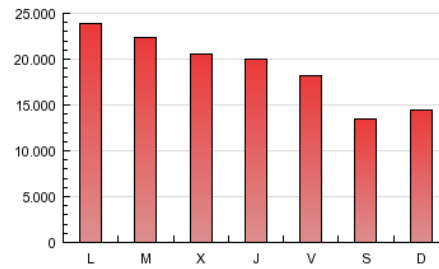

Páginas (x 100)