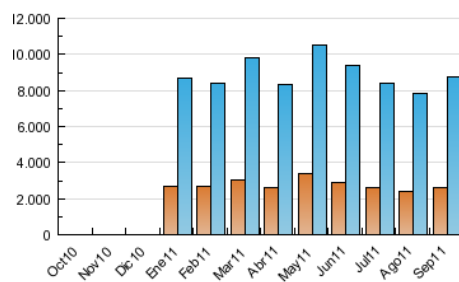

##### 4.1 Por día de la semana (promedio)

N. únicos / Visitas (x 100)

Páginas (x 100)

##### 4.2 Por franja horaria (promedio)

Visitas (x 1000)

Páginas (x 1000)

##### 4.3 Por meses

N. únicos / Visitas (x 1000)

Páginas (x 1000)