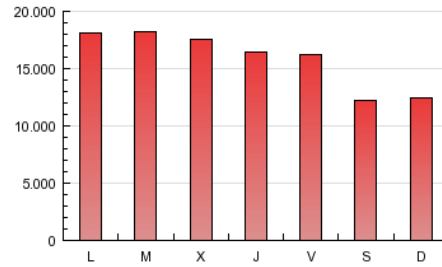

#### 2. Secciones (Nacional)

	PAGINAS	%
<b>HOME</b>	16.288.304	33.56 %
<b>RESTO</b>	32.239.480	66.44 %

#### 3. Por día del mes (Nacional)

Día	N. únicos	Visitas	Páginas	Día	N. únicos	Visitas	Páginas	Día	N. únicos	Visitas	Páginas
1	202.176	297.026	1.561.135	11	222.070	329.687	1.437.357	21	204.581	301.129	1.643.761
2	144.777	212.748	1.294.013	12	219.190	331.029	1.443.545	22	188.210	275.211	1.828.474
3	153.251	227.357	1.279.736	13	210.250	312.127	1.431.525	23	140.244	207.909	1.794.316
4	220.393	326.474	2.025.529	14	207.589	304.763	1.598.219	24	139.616	203.248	1.904.683
5	220.044	324.269	2.051.428	15	194.705	283.913	1.514.262	25	181.764	270.020	2.081.962
6	214.468	314.336	2.025.157	16	129.882	187.870	995.367	26	198.641	293.847	2.022.771
7	211.558	310.773	1.652.814	17	139.296	203.802	1.044.043	27	193.382	285.885	1.728.649
8	195.314	284.038	1.439.287	18	210.445	312.781	1.680.382	28	189.934	277.155	1.684.639
9	136.044	199.784	856.938	19	207.957	307.046	1.757.169	29	205.265	302.501	1.756.025
10	139.501	203.786	798.042	20	219.088	327.144	1.849.175	30	132.240	190.455	1.161.415
								31	131.334	191.118	1.185.966

4. Gráficas (Nacional)

4.1 Por día de la semana (promedio)

N. únicos / Visitas (x 100)

Páginas (x 100)

4.2 Por franja horaria (promedio)

Visitas (x 1000)

Páginas (x 1000)

4.3 Por meses