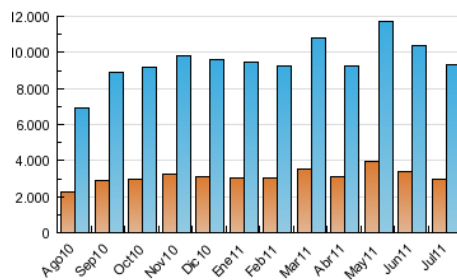

### 3. Por día del mes (Nacional e Internacional)

Día	N. únicos	Visitas	Páginas	Día	N. únicos	Visitas	Páginas	Día	N. únicos	Visitas	Páginas
1	224.986	328.840	1.703.862	11	245.948	363.061	1.574.288	21	227.780	333.256	1.788.893
2	161.761	236.437	1.418.252	12	243.083	365.405	1.584.428	22	205.589	298.931	1.957.167
3	169.739	250.811	1.397.551	13	233.346	344.800	1.564.779	23	158.796	233.467	1.983.903
4	244.049	359.722	2.201.490	14	230.732	336.972	1.747.494	24	157.940	228.165	2.109.243
5	243.700	357.743	2.238.231	15	216.893	314.667	1.661.057	25	205.153	302.102	2.312.991
6	238.566	348.013	2.208.965	16	146.149	209.993	1.095.872	26	222.568	326.683	2.236.962
7	235.223	343.712	1.807.015	17	155.510	225.963	1.135.125	27	216.607	317.680	1.934.133
8	217.010	314.187	1.575.837	18	235.576	347.143	1.833.935	28	213.068	308.687	1.881.955
9	152.417	222.370	944.709	19	232.538	340.853	1.919.525	29	228.445	334.874	1.941.290
10	155.484	225.812	880.029	20	242.567	360.373	2.007.730	30	148.441	212.657	1.283.840
								31	146.666	212.188	1.298.877

#### 4.1 Por día de la semana (promedio)

N. únicos / Visitas (x 100)

Páginas (x 100)

#### 4.2 Por franja horaria (promedio)

Visitas (x 1000)

Páginas (x 1000)

#### 4.3 Por meses

N. únicos / Visitas (x 1000)

Páginas (x 1000)