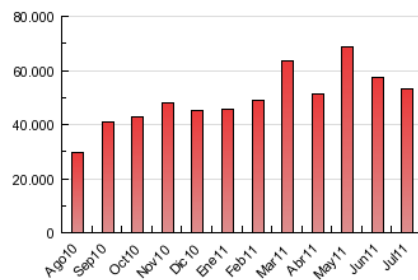

### 3. Por día del mes (Nacional e Internacional)

Día	N. únicos	Visitas	Páginas	Día	N. únicos	Visitas	Páginas	Día	N. únicos	Visitas	Páginas
1	224.986	328.840	1.703.862	11	245.948	363.061	1.574.288	21	227.780	333.256	1.788.893
2	161.761	236.437	1.418.252	12	243.083	365.405	1.584.428	22	205.589	298.931	1.957.167
3	169.739	250.811	1.397.551	13	233.346	344.800	1.564.779	23	158.796	233.467	1.983.903
4	244.049	359.722	2.201.490	14	230.732	336.972	1.747.494	24	157.940	228.165	2.109.243
5	243.700	357.743	2.238.231	15	216.893	314.667	1.661.057	25	205.153	302.102	2.312.991
6	238.566	348.013	2.208.965	16	146.149	209.993	1.095.872	26	222.568	326.683	2.236.962
7	235.223	343.712	1.807.015	17	155.510	225.963	1.135.125	27	216.607	317.680	1.934.133
8	217.010	314.187	1.575.837	18	235.576	347.143	1.833.935	28	213.068	308.687	1.881.955
9	152.417	222.370	944.709	19	232.538	340.853	1.919.525	29	228.445	334.874	1.941.290
10	155.484	225.812	880.029	20	242.567	360.373	2.007.730	30	148.441	212.657	1.283.840
								31	146.666	212.188	1.298.877

#### 4.1 Por día de la semana (promedio)

N. únicos / Visitas (x 100)

Páginas (x 100)

#### 4.2 Por franja horaria (promedio)

Visitas (x 1000)

Páginas (x 1000)

#### 4.3 Por meses

N. únicos / Visitas (x 1000)

Páginas (x 1000)