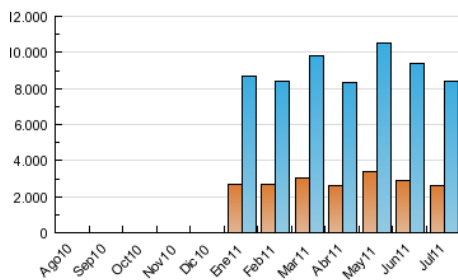

#### 3. Por día del mes (Nacional)

Día	N. únicos	Visitas	Páginas	Día	N. únicos	Visitas	Páginas	Día	N. únicos	Visitas	Páginas
1	202.176	297.026	1.561.135	11	222.070	329.687	1.437.357	21	204.581	301.129	1.643.761
2	144.777	212.748	1.294.013	12	219.190	331.029	1.443.545	22	188.210	275.211	1.828.474
3	153.251	227.357	1.279.736	13	210.250	312.127	1.431.525	23	140.244	207.909	1.794.316
4	220.393	326.474	2.025.529	14	207.589	304.763	1.598.219	24	139.616	203.248	1.904.683
5	220.044	324.269	2.051.428	15	194.705	283.913	1.514.262	25	181.764	270.020	2.081.962
6	214.468	314.336	2.025.157	16	129.882	187.870	995.367	26	198.641	293.847	2.022.771
7	211.558	310.773	1.652.814	17	139.296	203.802	1.044.043	27	193.382	285.885	1.728.649
8	195.314	284.038	1.439.287	18	210.445	312.781	1.680.382	28	189.934	277.155	1.684.639
9	136.044	199.784	856.938	19	207.957	307.046	1.757.169	29	205.265	302.501	1.756.025
10	139.501	203.786	798.042	20	219.088	327.144	1.849.175	30	132.240	190.455	1.161.415
								31	131.334	191.118	1.185.966

4. Gráficas (Nacional)

4.1 Por día de la semana (promedio)

N. únicos / Visitas (x 100)

Páginas (x 100)

4.2 Por franja horaria (promedio)

Visitas (x 1000)

Páginas (x 1000)

4.3 Por meses

N. únicos / Visitas (x 1000)

Páginas (x 1000)