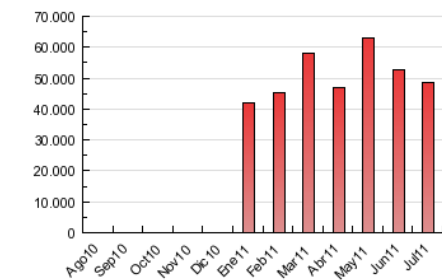

#### 3. Por día del mes (Nacional)

Día	N. únicos	Visitas	Páginas	Día	N. únicos	Visitas	Páginas	Día	N. únicos	Visitas	Páginas
1	202.176	297.026	1.561.135	11	222.070	329.687	1.437.357	21	204.581	301.129	1.643.761
2	144.777	212.748	1.294.013	12	219.190	331.029	1.443.545	22	188.210	275.211	1.828.474
3	153.251	227.357	1.279.736	13	210.250	312.127	1.431.525	23	140.244	207.909	1.794.316
4	220.393	326.474	2.025.529	14	207.589	304.763	1.598.219	24	139.616	203.248	1.904.683
5	220.044	324.269	2.051.428	15	194.705	283.913	1.514.262	25	181.764	270.020	2.081.962
6	214.468	314.336	2.025.157	16	129.882	187.870	995.367	26	198.641	293.847	2.022.771
7	211.558	310.773	1.652.814	17	139.296	203.802	1.044.043	27	193.382	285.885	1.728.649
8	195.314	284.038	1.439.287	18	210.445	312.781	1.680.382	28	189.934	277.155	1.684.639
9	136.044	199.784	856.938	19	207.957	307.046	1.757.169	29	205.265	302.501	1.756.025
10	139.501	203.786	798.042	20	219.088	327.144	1.849.175	30	132.240	190.455	1.161.415
								31	131.334	191.118	1.185.966

4. Gráficas (Nacional)

4.1 Por día de la semana (promedio)

N. únicos / Visitas (x 100)

Páginas (x 100)

4.2 Por franja horaria (promedio)

Visitas (x 1000)

Páginas (x 1000)

4.3 Por meses

N. únicos / Visitas (x 1000)

Páginas (x 1000)