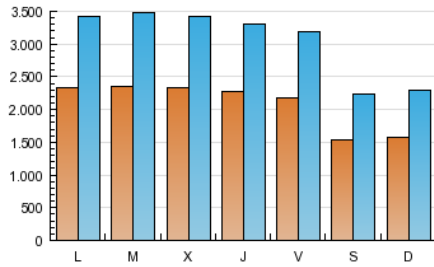

4. Gráficas (Nacional e Internacional)

4.1 Por día de la semana (promedio)

N. únicos / Visitas (x 100)