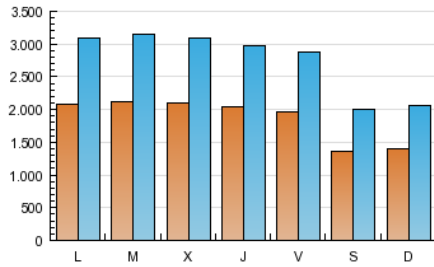

4. Gráficas (Nacional)

4.1 Por día de la semana (promedio)

N. únicos / Visitas (x 100)