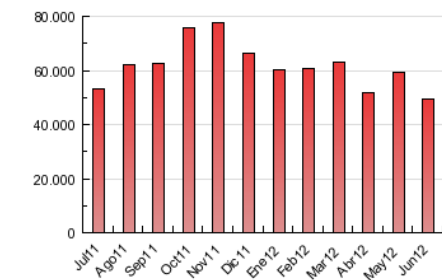

Páginas (x 1000)