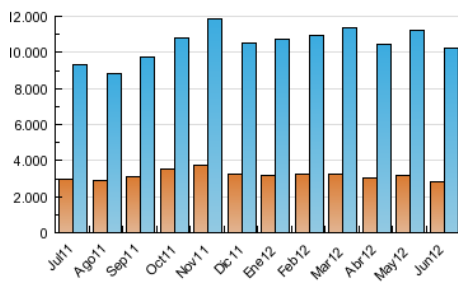

### 3. Por día del mes (Nacional e Internacional)

Día	N. únicos	Visitas	Páginas	Día	N. únicos	Visitas	Páginas	Día	N. únicos	Visitas	Páginas
1	239.174	358.717	1.806.356	11	269.923	413.487	2.114.045	21	244.558	373.374	1.844.177
2	166.670	244.669	1.307.569	12	263.454	399.510	2.097.828	22	222.757	332.063	1.536.824
3	187.416	273.462	1.212.532	13	257.816	388.341	1.946.830	23	162.820	237.419	1.059.142
4	270.184	409.742	1.940.377	14	255.575	392.493	1.920.009	24	167.891	247.789	1.239.934
5	256.911	388.646	1.904.442	15	235.949	355.446	1.835.263	25	247.223	375.946	1.661.313
6	251.615	378.457	2.026.235	16	165.353	245.054	1.281.197	26	240.221	364.414	1.440.969
7	252.586	380.685	2.028.923	17	181.418	280.363	1.229.585	27	234.846	352.027	1.561.807
8	230.633	340.115	1.833.034	18	265.999	415.576	1.848.532	28	237.660	362.514	1.725.252
9	184.415	285.447	1.371.139	19	257.932	397.372	1.962.710	29	227.471	343.958	1.467.464
10	192.527	293.359	1.490.362	20	253.147	388.143	1.860.820	30	156.606	230.201	1.061.225

4. Gráficas (Nacional e Internacional)

4.1 Por día de la semana (promedio)

N. únicos / Visitas (x 100)

Páginas (x 100)

4.2 Por franja horaria (promedio)

Visitas (x 1000)

Páginas (x 1000)

4.3 Por meses

N. únicos / Visitas (x 1000)

Páginas (x 1000)