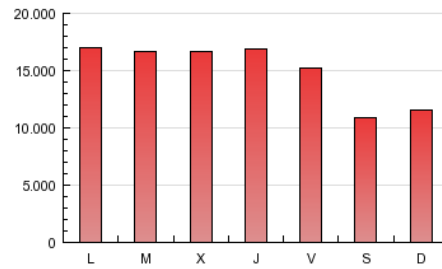

Páginas (x 100)