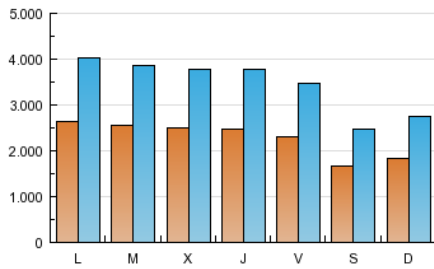

4. Gráficas (Nacional e Internacional)

4.1 Por día de la semana (promedio)

N. únicos / Visitas (x 100)