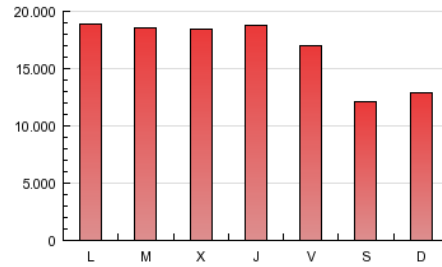

### 1. Cifras totales y promedios (Nacional e Internacional)

MES - AÑO	NAVEGADORES UNICOS	VISITAS	PAGINAS
Junio - 2012	2.819.098	10.248.789	49.615.895
<b>PROMEDIO DIARIO</b>	<b>226.025</b>	<b>341.626</b>	<b>1.653.863</b>
<b>PROMEDIO LUNES-VIERNES</b>	<b>248.364</b>	<b>376.716</b>	<b>1.826.820</b>
<b>PROMEDIO SABADO-DOMINGO</b>	<b>173.902</b>	<b>259.751</b>	<b>1.250.298</b>
<b>PAGINAS / VISITAS</b>	<b>4,84</b>		
<b>DURACION MEDIA VISITAS</b>	<b>0:09:09</b>		
<b>DURACION MEDIA PAGINAS</b>	<b>0:01:53</b>		

### 2. Secciones (Nacional e Internacional)

	PAGINAS	%
<b>HOME</b>	17.148.469	34.56 %
<b>RESTO</b>	32.467.426	65.44 %

### 3. Por día del mes (Nacional e Internacional)

Día	N. únicos	Visitas	Páginas	Día	N. únicos	Visitas	Páginas	Día	N. únicos	Visitas	Páginas
1	239.174	358.717	1.806.356	11	269.923	413.487	2.114.045	21	244.558	373.374	1.844.177
2	166.670	244.669	1.307.569	12	263.454	399.510	2.097.828	22	222.757	332.063	1.536.824
3	187.416	273.462	1.212.532	13	257.816	388.341	1.946.830	23	162.820	237.419	1.059.142
4	270.184	409.742	1.940.377	14	255.575	392.493	1.920.009	24	167.891	247.789	1.239.934
5	256.911	388.646	1.904.442	15	235.949	355.446	1.835.263	25	247.223	375.946	1.661.313
6	251.615	378.457	2.026.235	16	165.353	245.054	1.281.197	26	240.221	364.414	1.440.969
7	252.586	380.685	2.028.923	17	181.418	280.363	1.229.585	27	234.846	352.027	1.561.807
8	230.633	340.115	1.833.034	18	265.999	415.576	1.848.532	28	237.660	362.514	1.725.252
9	184.415	285.447	1.371.139	19	257.932	397.372	1.962.710	29	227.471	343.958	1.467.464
10	192.527	293.359	1.490.362	20	253.147	388.143	1.860.820	30	156.606	230.201	1.061.225

4. Gráficas (Nacional e Internacional)

4.1 Por día de la semana (promedio)

N. únicos / Visitas (x 100)

Páginas (x 100)

4.2 Por franja horaria (promedio)

Visitas (x 1000)

Páginas (x 1000)

4.3 Por meses