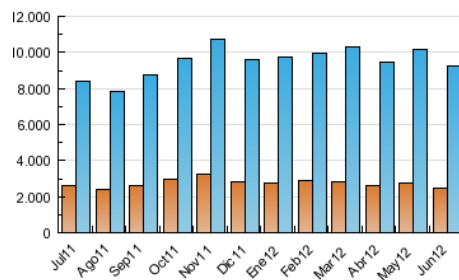

##### 4.1 Por día de la semana (promedio)

N. únicos / Visitas (x 100)

Páginas (x 100)

##### 4.2 Por franja horaria (promedio)

Visitas (x 1000)

Páginas (x 1000)

##### 4.3 Por meses

N. únicos / Visitas (x 1000)

Páginas (x 1000)