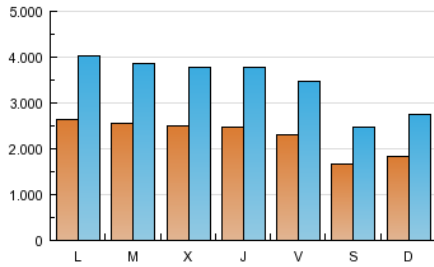

4. Gráficas (Nacional e Internacional)

4.1 Por día de la semana (promedio)

N. únicos / Visitas (x 100)