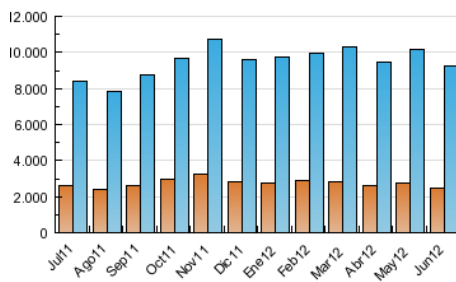

##### 4.1 Por día de la semana (promedio)

N. únicos / Visitas (x 100)

Páginas (x 100)

##### 4.2 Por franja horaria (promedio)

Visitas (x 1000)

Páginas (x 1000)

##### 4.3 Por meses

N. únicos / Visitas (x 1000)

Páginas (x 1000)