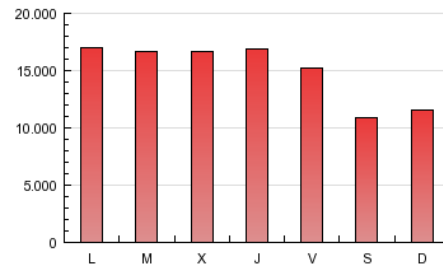

Páginas (x 100)