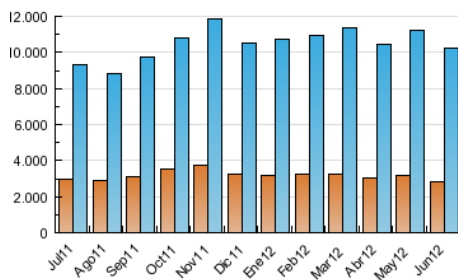

### 3. Por día del mes (Nacional e Internacional)

Día	N. únicos	Visitas	Páginas	Día	N. únicos	Visitas	Páginas	Día	N. únicos	Visitas	Páginas
1	239.174	358.717	1.806.356	11	269.923	413.487	2.114.045	21	244.558	373.374	1.844.177
2	166.670	244.669	1.307.569	12	263.454	399.510	2.097.828	22	222.757	332.063	1.536.824
3	187.416	273.462	1.212.532	13	257.816	388.341	1.946.830	23	162.820	237.419	1.059.142
4	270.184	409.742	1.940.377	14	255.575	392.493	1.920.009	24	167.891	247.789	1.239.934
5	256.911	388.646	1.904.442	15	235.949	355.446	1.835.263	25	247.223	375.946	1.661.313
6	251.615	378.457	2.026.235	16	165.353	245.054	1.281.197	26	240.221	364.414	1.440.969
7	252.586	380.685	2.028.923	17	181.418	280.363	1.229.585	27	234.846	352.027	1.561.807
8	230.633	340.115	1.833.034	18	265.999	415.576	1.848.532	28	237.660	362.514	1.725.252
9	184.415	285.447	1.371.139	19	257.932	397.372	1.962.710	29	227.471	343.958	1.467.464
10	192.527	293.359	1.490.362	20	253.147	388.143	1.860.820	30	156.606	230.201	1.061.225

4. Gráficas (Nacional e Internacional)

4.1 Por día de la semana (promedio)

N. únicos / Visitas (x 100)

Páginas (x 100)

4.2 Por franja horaria (promedio)

Visitas (x 1000)

Páginas (x 1000)

4.3 Por meses

N. únicos / Visitas (x 1000)

Páginas (x 1000)