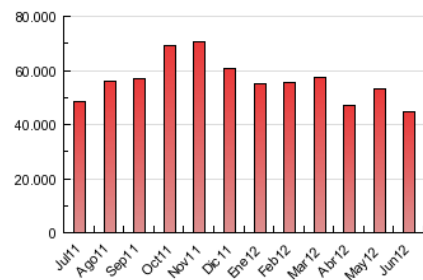

#### 3. Por día del mes (Nacional)

Día	N. únicos	Visitas	Páginas	Día	N. únicos	Visitas	Páginas	Día	N. únicos	Visitas	Páginas
1	215.480	324.210	1.630.278	11	243.702	374.403	1.904.177	21	220.821	338.478	1.654.654
2	149.550	220.215	1.164.671	12	236.826	359.950	1.882.485	22	200.455	299.843	1.375.547
3	169.401	248.187	1.091.773	13	231.584	349.702	1.744.798	23	144.655	211.917	942.943
4	245.405	373.110	1.758.568	14	230.490	355.218	1.726.966	24	150.772	223.457	1.106.001
5	232.297	352.098	1.714.156	15	212.773	321.218	1.648.283	25	223.204	340.595	1.490.850
6	227.235	342.846	1.819.794	16	148.411	220.430	1.143.632	26	216.482	329.177	1.297.124
7	228.243	345.236	1.830.057	17	164.031	254.417	1.109.859	27	211.251	317.653	1.401.695
8	208.124	307.499	1.644.124	18	240.783	377.500	1.666.881	28	214.169	327.530	1.542.869
9	166.394	258.332	1.232.647	19	233.033	360.081	1.758.718	29	204.391	310.071	1.322.881
10	174.245	266.192	1.335.794	20	228.603	351.381	1.679.277	30	140.502	207.314	948.971

##### 4.1 Por día de la semana (promedio)

N. únicos / Visitas (x 100)

Páginas (x 100)

##### 4.2 Por franja horaria (promedio)

Visitas (x 1000)

Páginas (x 1000)

##### 4.3 Por meses

N. únicos / Visitas (x 1000)

Páginas (x 1000)