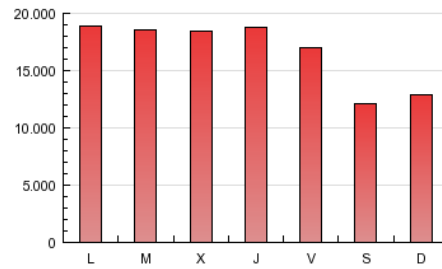

### 1. Cifras totales y promedios (Nacional e Internacional)

MES - AÑO	NAVEGADORES UNICOS	VISITAS	PAGINAS
Junio - 2012	2.819.098	10.248.789	49.615.895
<b>PROMEDIO DIARIO</b>	<b>226.025</b>	<b>341.626</b>	<b>1.653.863</b>
<b>PROMEDIO LUNES-VIERNES</b>	<b>248.364</b>	<b>376.716</b>	<b>1.826.820</b>
<b>PROMEDIO SABADO-DOMINGO</b>	<b>173.902</b>	<b>259.751</b>	<b>1.250.298</b>
<b>PAGINAS / VISITAS</b>	<b>4,84</b>		
<b>DURACION MEDIA VISITAS</b>	<b>0:09:09</b>		
<b>DURACION MEDIA PAGINAS</b>	<b>0:01:53</b>		

### 2. Secciones (Nacional e Internacional)

	PAGINAS	%
<b>HOME</b>	17.148.469	34.56 %
<b>RESTO</b>	32.467.426	65.44 %

### 3. Por día del mes (Nacional e Internacional)

Día	N. únicos	Visitas	Páginas	Día	N. únicos	Visitas	Páginas	Día	N. únicos	Visitas	Páginas
1	239.174	358.717	1.806.356	11	269.923	413.487	2.114.045	21	244.558	373.374	1.844.177
2	166.670	244.669	1.307.569	12	263.454	399.510	2.097.828	22	222.757	332.063	1.536.824
3	187.416	273.462	1.212.532	13	257.816	388.341	1.946.830	23	162.820	237.419	1.059.142
4	270.184	409.742	1.940.377	14	255.575	392.493	1.920.009	24	167.891	247.789	1.239.934
5	256.911	388.646	1.904.442	15	235.949	355.446	1.835.263	25	247.223	375.946	1.661.313
6	251.615	378.457	2.026.235	16	165.353	245.054	1.281.197	26	240.221	364.414	1.440.969
7	252.586	380.685	2.028.923	17	181.418	280.363	1.229.585	27	234.846	352.027	1.561.807
8	230.633	340.115	1.833.034	18	265.999	415.576	1.848.532	28	237.660	362.514	1.725.252
9	184.415	285.447	1.371.139	19	257.932	397.372	1.962.710	29	227.471	343.958	1.467.464
10	192.527	293.359	1.490.362	20	253.147	388.143	1.860.820	30	156.606	230.201	1.061.225

4. Gráficas (Nacional e Internacional)

4.1 Por día de la semana (promedio)

N. únicos / Visitas (x 100)

Páginas (x 100)

4.2 Por franja horaria (promedio)

Visitas (x 1000)

Páginas (x 1000)

4.3 Por meses