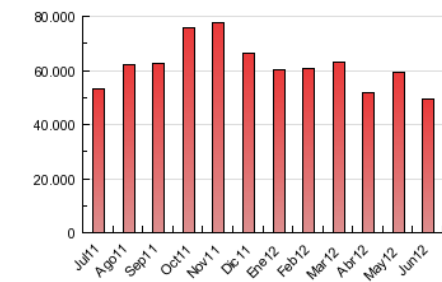

Páginas (x 1000)