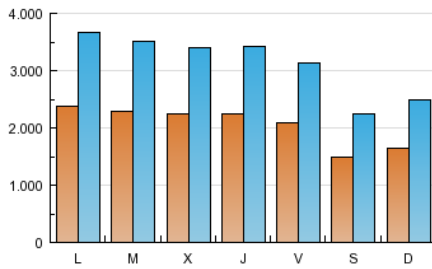

4. Gráficas (Nacional)

4.1 Por día de la semana (promedio)

N. únicos / Visitas (x 100)