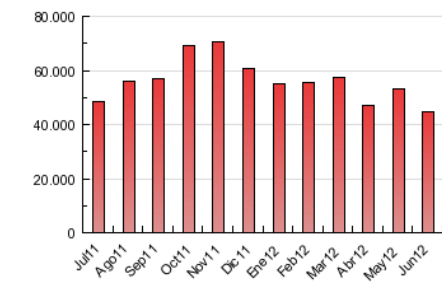

##### 4.1 Por día de la semana (promedio)

N. únicos / Visitas (x 100)

Páginas (x 100)

##### 4.2 Por franja horaria (promedio)

Visitas (x 1000)

Páginas (x 1000)

##### 4.3 Por meses

N. únicos / Visitas (x 1000)

Páginas (x 1000)