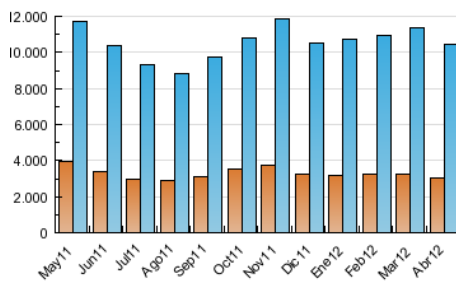

### 3. Por día del mes (Nacional e Internacional)

Día	N. únicos	Visitas	Páginas	Día	N. únicos	Visitas	Páginas	Día	N. únicos	Visitas	Páginas
1	177.412	261.247	1.156.580	11	268.777	401.624	2.036.417	21	188.450	279.704	1.548.837
2	241.221	360.262	1.683.959	12	268.381	400.248	2.041.061	22	200.532	299.176	1.417.349
3	238.158	356.637	1.635.713	13	248.500	366.179	1.740.993	23	276.647	414.626	2.043.464
4	222.679	326.955	1.604.249	14	198.319	295.045	1.574.752	24	277.106	414.766	2.156.928
5	174.462	256.412	1.305.795	15	211.004	310.081	1.401.047	25	272.489	407.158	2.245.415
6	163.064	239.430	1.254.510	16	300.179	453.596	2.096.944	26	272.283	404.469	2.044.285
7	160.031	231.253	1.203.607	17	295.153	444.335	2.015.357	27	257.513	380.174	1.841.258
8	165.877	241.347	1.152.730	18	299.586	446.536	2.348.800	28	182.182	265.789	1.241.589
9	235.843	350.449	1.615.942	19	283.509	422.276	2.213.840	29	183.032	271.598	1.256.948
10	270.238	407.784	1.933.180	20	271.354	398.790	2.534.394	30	237.870	353.961	1.594.929

4. Gráficas (Nacional e Internacional)

4.1 Por día de la semana (promedio)

N. únicos / Visitas (x 100)

Páginas (x 100)

4.2 Por franja horaria (promedio)

Visitas (x 1000)

Páginas (x 1000)

4.3 Por meses

N. únicos / Visitas (x 1000)

Páginas (x 1000)