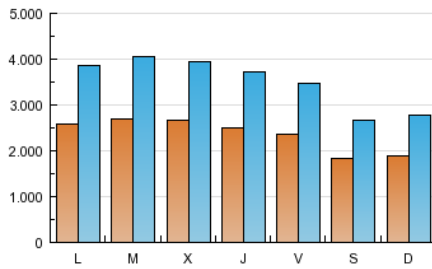

4. Gráficas (Nacional e Internacional)

4.1 Por día de la semana (promedio)

N. únicos / Visitas (x 100)