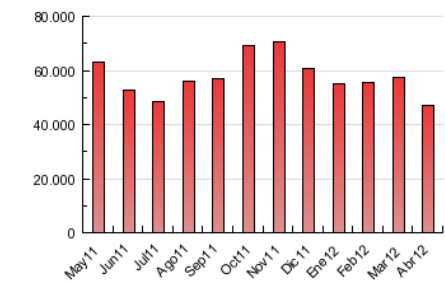

#### 3. Por día del mes (Nacional)

Día	N. únicos	Visitas	Páginas	Día	N. únicos	Visitas	Páginas	Día	N. únicos	Visitas	Páginas
1	160.298	237.166	1.059.296	11	243.086	364.853	1.862.705	21	168.534	251.475	1.395.457
2	218.963	327.931	1.542.340	12	242.111	362.933	1.857.455	22	180.135	270.246	1.270.869
3	215.387	323.759	1.487.635	13	223.759	331.233	1.578.684	23	248.787	374.403	1.852.109
4	200.563	295.572	1.447.574	14	179.541	268.214	1.443.465	24	248.572	373.752	1.953.809
5	155.890	230.054	1.172.759	15	191.277	282.504	1.281.169	25	243.737	366.256	2.018.836
6	145.964	215.450	1.131.437	16	270.941	411.013	1.907.910	26	243.567	363.921	1.836.746
7	143.670	208.886	1.078.957	17	264.304	399.699	1.796.636	27	231.025	342.635	1.658.541
8	149.382	218.580	1.045.143	18	268.488	402.075	2.121.624	28	163.533	240.031	1.114.164
9	214.287	319.979	1.472.664	19	254.372	380.457	2.005.242	29	164.856	246.059	1.136.910
10	245.042	371.621	1.767.706	20	243.853	359.472	2.310.220	30	214.188	320.062	1.438.706

4. Gráficas (Nacional)

4.1 Por día de la semana (promedio)

N. únicos / Visitas (x 100)

Páginas (x 100)

4.2 Por franja horaria (promedio)

Visitas (x 1000)

Páginas (x 1000)

4.3 Por meses

N. únicos / Visitas (x 1000)

Páginas (x 1000)