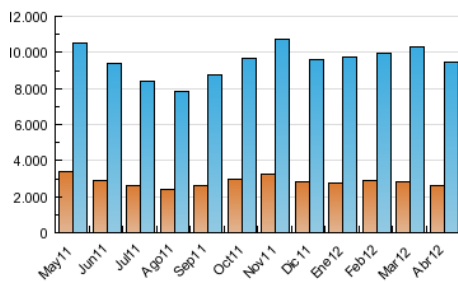

#### 3. Por día del mes (Nacional)

Día	N. únicos	Visitas	Páginas	Día	N. únicos	Visitas	Páginas	Día	N. únicos	Visitas	Páginas
1	160.298	237.166	1.059.296	11	243.086	364.853	1.862.705	21	168.534	251.475	1.395.457
2	218.963	327.931	1.542.340	12	242.111	362.933	1.857.455	22	180.135	270.246	1.270.869
3	215.387	323.759	1.487.635	13	223.759	331.233	1.578.684	23	248.787	374.403	1.852.109
4	200.563	295.572	1.447.574	14	179.541	268.214	1.443.465	24	248.572	373.752	1.953.809
5	155.890	230.054	1.172.759	15	191.277	282.504	1.281.169	25	243.737	366.256	2.018.836
6	145.964	215.450	1.131.437	16	270.941	411.013	1.907.910	26	243.567	363.921	1.836.746
7	143.670	208.886	1.078.957	17	264.304	399.699	1.796.636	27	231.025	342.635	1.658.541
8	149.382	218.580	1.045.143	18	268.488	402.075	2.121.624	28	163.533	240.031	1.114.164
9	214.287	319.979	1.472.664	19	254.372	380.457	2.005.242	29	164.856	246.059	1.136.910
10	245.042	371.621	1.767.706	20	243.853	359.472	2.310.220	30	214.188	320.062	1.438.706

4. Gráficas (Nacional)

4.1 Por día de la semana (promedio)

N. únicos / Visitas (x 100)

Páginas (x 100)

4.2 Por franja horaria (promedio)

Visitas (x 1000)

Páginas (x 1000)

4.3 Por meses

N. únicos / Visitas (x 1000)

Páginas (x 1000)