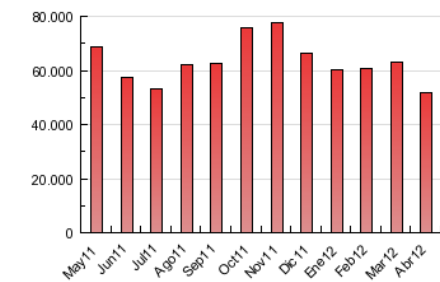

Páginas (x 1000)