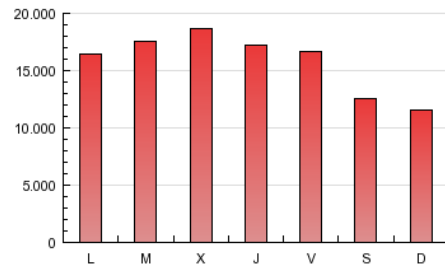

#### 2. Secciones (Nacional)

	PAGINAS	%
<b>HOME</b>	17.400.043	36.98 %
<b>RESTO</b>	29.646.725	63.02 %

#### 3. Por día del mes (Nacional)

Día	N. únicos	Visitas	Páginas	Día	N. únicos	Visitas	Páginas	Día	N. únicos	Visitas	Páginas
1	160.298	237.166	1.059.296	11	243.086	364.853	1.862.705	21	168.534	251.475	1.395.457
2	218.963	327.931	1.542.340	12	242.111	362.933	1.857.455	22	180.135	270.246	1.270.869
3	215.387	323.759	1.487.635	13	223.759	331.233	1.578.684	23	248.787	374.403	1.852.109
4	200.563	295.572	1.447.574	14	179.541	268.214	1.443.465	24	248.572	373.752	1.953.809
5	155.890	230.054	1.172.759	15	191.277	282.504	1.281.169	25	243.737	366.256	2.018.836
6	145.964	215.450	1.131.437	16	270.941	411.013	1.907.910	26	243.567	363.921	1.836.746
7	143.670	208.886	1.078.957	17	264.304	399.699	1.796.636	27	231.025	342.635	1.658.541
8	149.382	218.580	1.045.143	18	268.488	402.075	2.121.624	28	163.533	240.031	1.114.164
9	214.287	319.979	1.472.664	19	254.372	380.457	2.005.242	29	164.856	246.059	1.136.910
10	245.042	371.621	1.767.706	20	243.853	359.472	2.310.220	30	214.188	320.062	1.438.706

4. Gráficas (Nacional)

4.1 Por día de la semana (promedio)

N. únicos / Visitas (x 100)

Páginas (x 100)

4.2 Por franja horaria (promedio)

Visitas (x 1000)

Páginas (x 1000)

4.3 Por meses