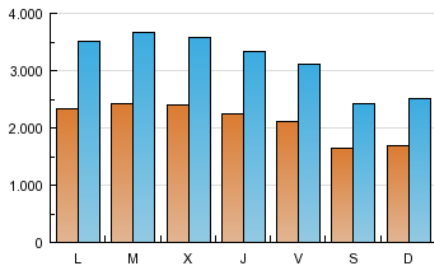

4. Gráficas (Nacional)

4.1 Por día de la semana (promedio)

N. únicos / Visitas (x 100)