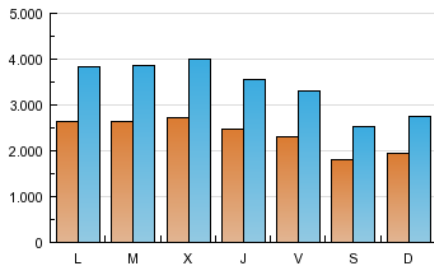

4. Gráficas (Nacional e Internacional)

4.1 Por día de la semana (promedio)

N. únicos / Visitas (x 100)