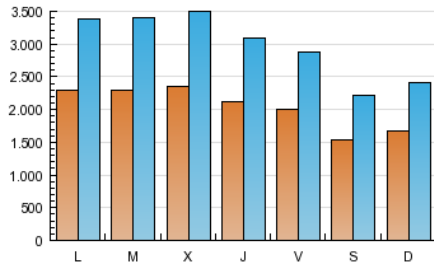

4. Gráficas (Nacional)

4.1 Por día de la semana (promedio)

N. únicos / Visitas (x 100)