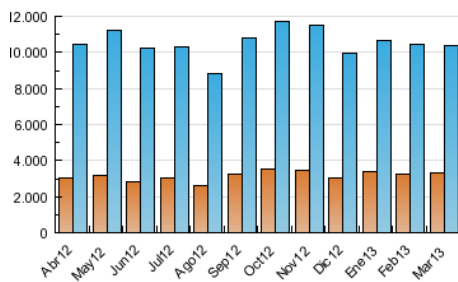

### 3. Por día del mes (Nacional e Internacional)

Día	N. únicos	Visitas	Páginas	Día	N. únicos	Visitas	Páginas	Día	N. únicos	Visitas	Páginas
1	244.491	352.242	1.571.916	11	274.960	401.697	1.982.594	21	256.970	369.077	1.939.425
2	182.806	262.339	1.338.498	12	268.076	397.441	2.080.927	22	238.436	341.801	1.467.364
3	201.116	288.635	1.328.156	13	295.376	444.343	2.180.806	23	179.197	252.867	1.147.360
4	275.019	403.112	1.774.303	14	291.808	416.962	2.026.617	24	193.767	272.314	1.187.035
5	286.250	416.841	1.809.624	15	255.709	361.029	1.851.529	25	246.178	357.265	1.622.172
6	297.773	435.640	2.308.136	16	187.660	264.355	1.339.382	26	243.109	352.595	1.490.390
7	274.599	398.172	1.967.579	17	194.352	278.511	1.586.316	27	229.146	325.928	1.360.067
8	255.220	364.044	1.696.416	18	254.343	368.766	1.860.831	28	171.007	241.488	1.129.184
9	185.283	262.470	1.303.685	19	260.422	379.414	2.335.621	29	162.446	229.211	1.079.961
10	202.242	287.882	1.526.964	20	271.477	394.177	1.886.769	30	161.497	227.105	896.338
								31	175.136	241.469	926.824

4. Gráficas (Nacional e Internacional)

4.1 Por día de la semana (promedio)

N. únicos / Visitas (x 100)

Páginas (x 100)

4.2 Por franja horaria (promedio)

Visitas (x 1000)

Páginas (x 1000)

4.3 Por meses

N. únicos / Visitas (x 1000)

Páginas (x 1000)