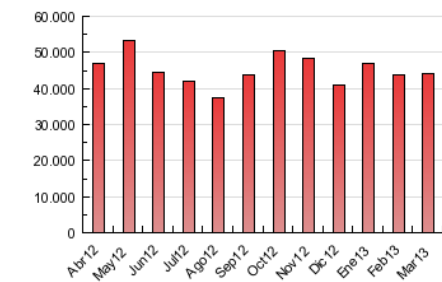

#### 3. Por día del mes (Nacional)

Día	N. únicos	Visitas	Páginas	Día	N. únicos	Visitas	Páginas	Día	N. únicos	Visitas	Páginas
1	215.242	312.928	1.391.009	11	238.042	353.305	1.766.912	21	224.507	325.945	1.716.454
2	160.657	233.318	1.188.772	12	232.401	349.854	1.847.317	22	208.337	302.085	1.285.963
3	178.405	258.513	1.188.440	13	250.677	386.145	1.908.113	23	156.152	223.231	1.017.058
4	242.244	358.840	1.574.213	14	242.744	355.419	1.744.687	24	169.516	241.209	1.048.580
5	244.601	363.360	1.594.760	15	216.042	310.639	1.601.925	25	217.253	318.472	1.443.970
6	253.211	377.768	2.039.503	16	159.385	229.192	1.171.225	26	212.521	311.922	1.307.576
7	236.237	348.090	1.723.121	17	168.521	245.477	1.403.571	27	200.207	287.504	1.197.035
8	219.718	317.812	1.480.167	18	221.575	325.171	1.649.390	28	146.472	209.518	972.026
9	158.203	228.358	1.142.404	19	226.565	334.251	2.077.519	29	139.877	200.262	942.701
10	174.625	252.986	1.358.449	20	237.142	348.309	1.665.383	30	137.518	197.511	759.619
								31	148.367	209.262	809.226

4. Gráficas (Nacional)

4.1 Por día de la semana (promedio)

N. únicos / Visitas (x 100)

Páginas (x 100)

4.2 Por franja horaria (promedio)

Visitas (x 1000)

Páginas (x 1000)

4.3 Por meses

N. únicos / Visitas (x 1000)

Páginas (x 1000)