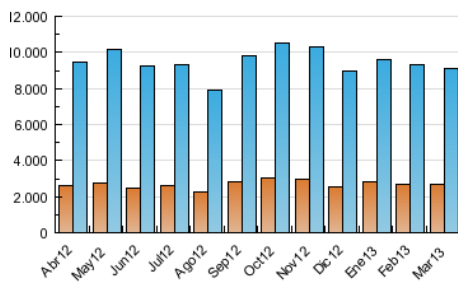

#### 3. Por día del mes (Nacional)

Día	N. únicos	Visitas	Páginas	Día	N. únicos	Visitas	Páginas	Día	N. únicos	Visitas	Páginas
1	215.242	312.928	1.391.009	11	238.042	353.305	1.766.912	21	224.507	325.945	1.716.454
2	160.657	233.318	1.188.772	12	232.401	349.854	1.847.317	22	208.337	302.085	1.285.963
3	178.405	258.513	1.188.440	13	250.677	386.145	1.908.113	23	156.152	223.231	1.017.058
4	242.244	358.840	1.574.213	14	242.744	355.419	1.744.687	24	169.516	241.209	1.048.580
5	244.601	363.360	1.594.760	15	216.042	310.639	1.601.925	25	217.253	318.472	1.443.970
6	253.211	377.768	2.039.503	16	159.385	229.192	1.171.225	26	212.521	311.922	1.307.576
7	236.237	348.090	1.723.121	17	168.521	245.477	1.403.571	27	200.207	287.504	1.197.035
8	219.718	317.812	1.480.167	18	221.575	325.171	1.649.390	28	146.472	209.518	972.026
9	158.203	228.358	1.142.404	19	226.565	334.251	2.077.519	29	139.877	200.262	942.701
10	174.625	252.986	1.358.449	20	237.142	348.309	1.665.383	30	137.518	197.511	759.619
								31	148.367	209.262	809.226

4. Gráficas (Nacional)

4.1 Por día de la semana (promedio)

N. únicos / Visitas (x 100)

Páginas (x 100)

4.2 Por franja horaria (promedio)

Visitas (x 1000)

Páginas (x 1000)

4.3 Por meses

N. únicos / Visitas (x 1000)

Páginas (x 1000)