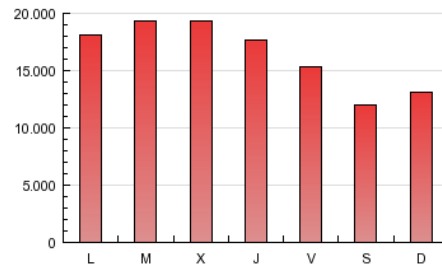

### 1. Cifras totales y promedios (Nacional e Internacional)

MES - AÑO	NAVEGADORES UNICOS	VISITAS	PAGINAS
Marzo - 2013	3.338.173	10.389.192	50.002.789
<b>PROMEDIO DIARIO</b>	<b>232.770</b>	<b>335.135</b>	<b>1.612.993</b>
<b>PROMEDIO LUNES-VIERNES</b>	<b>254.896</b>	<b>369.107</b>	<b>1.782.011</b>
<b>PROMEDIO SABADO-DOMINGO</b>	<b>186.306</b>	<b>263.795</b>	<b>1.258.056</b>
<b>PAGINAS / VISITAS</b>	<b>4,81</b>		
<b>DURACION MEDIA VISITAS</b>	<b>0:07:43</b>		
<b>DURACION MEDIA PAGINAS</b>	<b>0:01:35</b>		

### 3. Por día del mes (Nacional e Internacional)

Día	N. únicos	Visitas	Páginas	Día	N. únicos	Visitas	Páginas	Día	N. únicos	Visitas	Páginas
1	244.491	352.242	1.571.916	11	274.960	401.697	1.982.594	21	256.970	369.077	1.939.425
2	182.806	262.339	1.338.498	12	268.076	397.441	2.080.927	22	238.436	341.801	1.467.364
3	201.116	288.635	1.328.156	13	295.376	444.343	2.180.806	23	179.197	252.867	1.147.360
4	275.019	403.112	1.774.303	14	291.808	416.962	2.026.617	24	193.767	272.314	1.187.035
5	286.250	416.841	1.809.624	15	255.709	361.029	1.851.529	25	246.178	357.265	1.622.172
6	297.773	435.640	2.308.136	16	187.660	264.355	1.339.382	26	243.109	352.595	1.490.390
7	274.599	398.172	1.967.579	17	194.352	278.511	1.586.316	27	229.146	325.928	1.360.067
8	255.220	364.044	1.696.416	18	254.343	368.766	1.860.831	28	171.007	241.488	1.129.184
9	185.283	262.470	1.303.685	19	260.422	379.414	2.335.621	29	162.446	229.211	1.079.961
10	202.242	287.882	1.526.964	20	271.477	394.177	1.886.769	30	161.497	227.105	896.338
								31	175.136	241.469	926.824

4. Gráficas (Nacional e Internacional)

4.1 Por día de la semana (promedio)

N. únicos / Visitas (x 100)

Páginas (x 100)

4.2 Por franja horaria (promedio)

Visitas (x 1000)

Páginas (x 1000)

4.3 Por meses