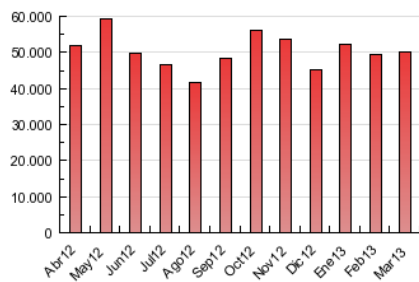

Páginas (x 1000)