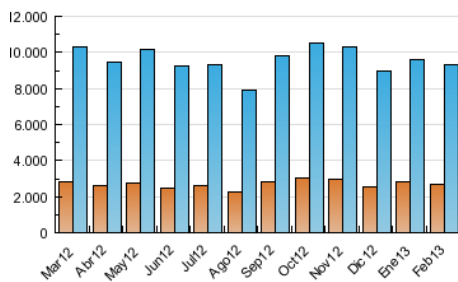

#### 3. Por día del mes (Nacional)

Día	N. únicos	Visitas	Páginas	Día	N. únicos	Visitas	Páginas	Día	N. únicos	Visitas	Páginas
1	246.871	358.630	1.557.606	11	258.439	390.598	2.506.928	21	237.546	352.330	1.546.670
2	199.397	294.938	1.468.830	12	240.683	357.613	1.903.319	22	221.848	324.550	1.316.804
3	211.506	304.948	1.341.593	13	238.133	353.210	1.585.529	23	163.677	239.997	1.184.398
4	268.561	399.709	1.707.361	14	232.968	342.466	1.524.929	24	172.843	251.408	1.163.168
5	253.932	381.442	1.706.020	15	219.924	318.886	1.431.449	25	243.408	366.295	1.812.791
6	249.711	375.099	1.823.579	16	163.735	238.253	1.206.283	26	242.452	362.902	1.821.581
7	241.195	359.044	1.636.718	17	184.727	268.571	1.217.714	27	239.404	355.523	1.683.130
8	224.416	328.374	1.340.366	18	274.522	405.354	1.989.408	28	229.718	342.148	1.659.121
9	157.802	228.539	1.020.816	19	254.959	375.838	1.832.941				
10	171.265	250.921	1.032.403	20	248.632	374.645	1.688.560				

4. Gráficas (Nacional)

4.1 Por día de la semana (promedio)

N. únicos / Visitas (x 100)

Páginas (x 100)

4.2 Por franja horaria (promedio)

Visitas (x 1000)

Páginas (x 1000)

4.3 Por meses

N. únicos / Visitas (x 1000)

Páginas (x 1000)