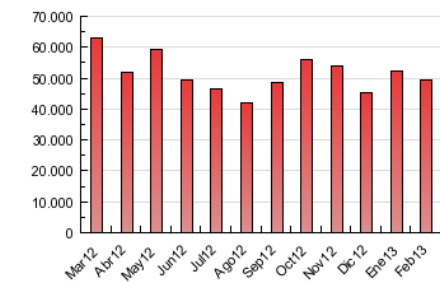

### 3. Por día del mes (Nacional e Internacional)

Día	N. únicos	Visitas	Páginas	Día	N. únicos	Visitas	Páginas	Día	N. únicos	Visitas	Páginas
1	277.799	401.923	1.759.917	11	293.204	438.028	2.858.925	21	274.550	401.147	1.753.215
2	223.430	328.038	1.625.711	12	276.665	405.923	2.178.835	22	252.720	365.765	1.493.181
3	237.190	339.615	1.500.863	13	273.236	399.629	1.796.701	23	186.359	269.879	1.337.444
4	300.308	444.898	1.907.277	14	266.327	387.149	1.722.370	24	195.503	281.156	1.308.137
5	285.866	426.340	1.926.383	15	252.576	361.586	1.633.145	25	275.131	410.025	2.032.469
6	281.817	420.349	2.038.891	16	188.120	270.137	1.362.781	26	275.143	407.639	2.049.657
7	272.637	402.859	1.849.688	17	210.372	301.619	1.383.255	27	272.366	400.568	1.888.195
8	252.029	366.565	1.520.814	18	311.000	454.490	2.216.348	28	261.618	385.444	1.864.404
9	179.288	257.209	1.153.672	19	290.787	423.644	2.052.707				
10	193.005	280.023	1.159.244	20	284.564	422.835	1.915.554				

4. Gráficas (Nacional e Internacional)

4.1 Por día de la semana (promedio)

N. únicos / Visitas (x 100)

Páginas (x 100)

4.2 Por franja horaria (promedio)

Visitas (x 1000)

Páginas (x 1000)

4.3 Por meses

N. únicos / Visitas (x 1000)

Páginas (x 1000)