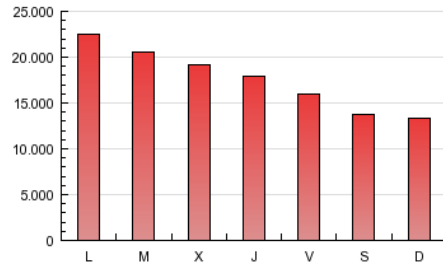

### 1. Cifras totales y promedios (Nacional e Internacional)

MES - AÑO	NAVEGADORES UNICOS	VISITAS	PAGINAS
Febrero - 2013	3.274.326	10.454.482	49.289.783
<b>PROMEDIO DIARIO</b>	<b>255.129</b>	<b>373.374</b>	<b>1.760.349</b>
<b>PROMEDIO LUNES-VIERNES</b>	<b>276.517</b>	<b>406.340</b>	<b>1.922.934</b>
<b>PROMEDIO SABADO-DOMINGO</b>	<b>201.658</b>	<b>290.960</b>	<b>1.353.888</b>
<b>PAGINAS / VISITAS</b>	<b>4,71</b>		
<b>DURACION MEDIA VISITAS</b>	<b>0:07:49</b>		
<b>DURACION MEDIA PAGINAS</b>	<b>0:01:38</b>		

### 2. Secciones (Nacional e Internacional)

	PAGINAS	%
<b>HOME</b>	17.911.562	36.34 %
<b>RESTO</b>	31.378.221	63.66 %

### 3. Por día del mes (Nacional e Internacional)

Día	N. únicos	Visitas	Páginas	Día	N. únicos	Visitas	Páginas	Día	N. únicos	Visitas	Páginas
1	277.799	401.923	1.759.917	11	293.204	438.028	2.858.925	21	274.550	401.147	1.753.215
2	223.430	328.038	1.625.711	12	276.665	405.923	2.178.835	22	252.720	365.765	1.493.181
3	237.190	339.615	1.500.863	13	273.236	399.629	1.796.701	23	186.359	269.879	1.337.444
4	300.308	444.898	1.907.277	14	266.327	387.149	1.722.370	24	195.503	281.156	1.308.137
5	285.866	426.340	1.926.383	15	252.576	361.586	1.633.145	25	275.131	410.025	2.032.469
6	281.817	420.349	2.038.891	16	188.120	270.137	1.362.781	26	275.143	407.639	2.049.657
7	272.637	402.859	1.849.688	17	210.372	301.619	1.383.255	27	272.366	400.568	1.888.195
8	252.029	366.565	1.520.814	18	311.000	454.490	2.216.348	28	261.618	385.444	1.864.404
9	179.288	257.209	1.153.672	19	290.787	423.644	2.052.707				
10	193.005	280.023	1.159.244	20	284.564	422.835	1.915.554				

4. Gráficas (Nacional e Internacional)

4.1 Por día de la semana (promedio)

N. únicos / Visitas (x 100)

Páginas (x 100)

4.2 Por franja horaria (promedio)

Visitas (x 1000)

Páginas (x 1000)

4.3 Por meses