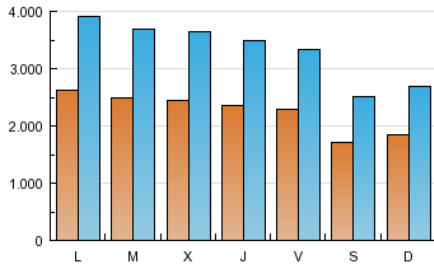

4. Gráficas (Nacional)

4.1 Por día de la semana (promedio)

N. únicos / Visitas (x 100)