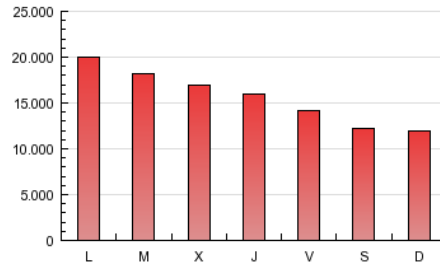

#### 2. Secciones (Nacional)

	PAGINAS	%
<b>HOME</b>	16.659.502	38.11 %
<b>RESTO</b>	27.050.513	61.89 %

#### 3. Por día del mes (Nacional)

Día	N. únicos	Visitas	Páginas	Día	N. únicos	Visitas	Páginas	Día	N. únicos	Visitas	Páginas
1	246.871	358.630	1.557.606	11	258.439	390.598	2.506.928	21	237.546	352.330	1.546.670
2	199.397	294.938	1.468.830	12	240.683	357.613	1.903.319	22	221.848	324.550	1.316.804
3	211.506	304.948	1.341.593	13	238.133	353.210	1.585.529	23	163.677	239.997	1.184.398
4	268.561	399.709	1.707.361	14	232.968	342.466	1.524.929	24	172.843	251.408	1.163.168
5	253.932	381.442	1.706.020	15	219.924	318.886	1.431.449	25	243.408	366.295	1.812.791
6	249.711	375.099	1.823.579	16	163.735	238.253	1.206.283	26	242.452	362.902	1.821.581
7	241.195	359.044	1.636.718	17	184.727	268.571	1.217.714	27	239.404	355.523	1.683.130
8	224.416	328.374	1.340.366	18	274.522	405.354	1.989.408	28	229.718	342.148	1.659.121
9	157.802	228.539	1.020.816	19	254.959	375.838	1.832.941				
10	171.265	250.921	1.032.403	20	248.632	374.645	1.688.560				

4. Gráficas (Nacional)

4.1 Por día de la semana (promedio)

N. únicos / Visitas (x 100)

Páginas (x 100)

4.2 Por franja horaria (promedio)

Visitas (x 1000)

Páginas (x 1000)

4.3 Por meses