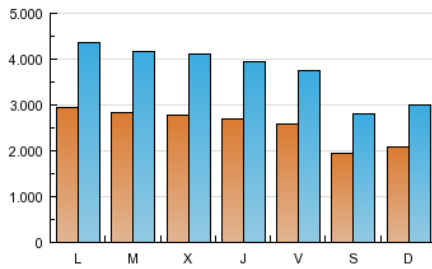

4. Gráficas (Nacional e Internacional)

4.1 Por día de la semana (promedio)

N. únicos / Visitas (x 100)