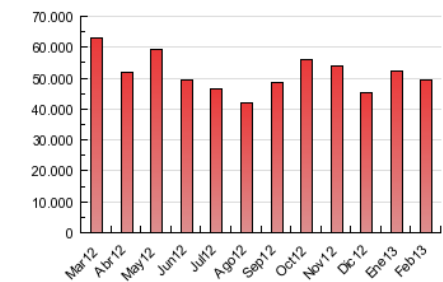

Páginas (x 1000)