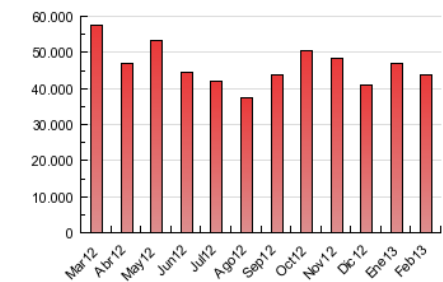

#### 3. Por día del mes (Nacional)

Día	N. únicos	Visitas	Páginas	Día	N. únicos	Visitas	Páginas	Día	N. únicos	Visitas	Páginas
1	246.871	358.630	1.557.606	11	258.439	390.598	2.506.928	21	237.546	352.330	1.546.670
2	199.397	294.938	1.468.830	12	240.683	357.613	1.903.319	22	221.848	324.550	1.316.804
3	211.506	304.948	1.341.593	13	238.133	353.210	1.585.529	23	163.677	239.997	1.184.398
4	268.561	399.709	1.707.361	14	232.968	342.466	1.524.929	24	172.843	251.408	1.163.168
5	253.932	381.442	1.706.020	15	219.924	318.886	1.431.449	25	243.408	366.295	1.812.791
6	249.711	375.099	1.823.579	16	163.735	238.253	1.206.283	26	242.452	362.902	1.821.581
7	241.195	359.044	1.636.718	17	184.727	268.571	1.217.714	27	239.404	355.523	1.683.130
8	224.416	328.374	1.340.366	18	274.522	405.354	1.989.408	28	229.718	342.148	1.659.121
9	157.802	228.539	1.020.816	19	254.959	375.838	1.832.941				
10	171.265	250.921	1.032.403	20	248.632	374.645	1.688.560				

4. Gráficas (Nacional)

4.1 Por día de la semana (promedio)

N. únicos / Visitas (x 100)

Páginas (x 100)

4.2 Por franja horaria (promedio)

Visitas (x 1000)

Páginas (x 1000)

4.3 Por meses

N. únicos / Visitas (x 1000)

Páginas (x 1000)