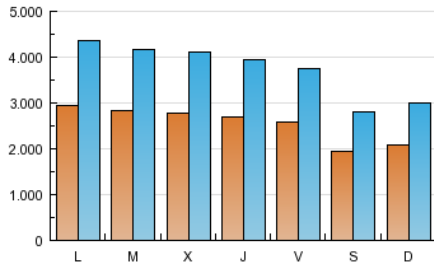

4. Gráficas (Nacional e Internacional)

4.1 Por día de la semana (promedio)

N. únicos / Visitas (x 100)