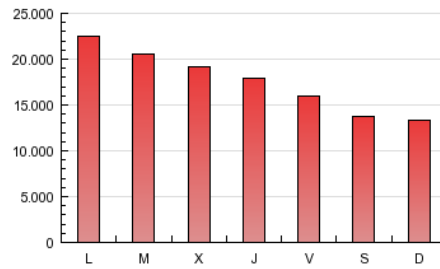

### 1. Cifras totales y promedios (Nacional e Internacional)

MES - AÑO	NAVEGADORES UNICOS	VISITAS	PAGINAS
Febrero - 2013	3.274.326	10.454.482	49.289.783
<b>PROMEDIO DIARIO</b>	<b>255.129</b>	<b>373.374</b>	<b>1.760.349</b>
<b>PROMEDIO LUNES-VIERNES</b>	<b>276.517</b>	<b>406.340</b>	<b>1.922.934</b>
<b>PROMEDIO SABADO-DOMINGO</b>	<b>201.658</b>	<b>290.960</b>	<b>1.353.888</b>
<b>PAGINAS / VISITAS</b>	<b>4,71</b>		
<b>DURACION MEDIA VISITAS</b>	<b>0:07:49</b>		
<b>DURACION MEDIA PAGINAS</b>	<b>0:01:38</b>		

### 2. Secciones (Nacional e Internacional)

	PAGINAS	%
<b>HOME</b>	17.911.562	36.34 %
<b>RESTO</b>	31.378.221	63.66 %

### 3. Por día del mes (Nacional e Internacional)

Día	N. únicos	Visitas	Páginas	Día	N. únicos	Visitas	Páginas	Día	N. únicos	Visitas	Páginas
1	277.799	401.923	1.759.917	11	293.204	438.028	2.858.925	21	274.550	401.147	1.753.215
2	223.430	328.038	1.625.711	12	276.665	405.923	2.178.835	22	252.720	365.765	1.493.181
3	237.190	339.615	1.500.863	13	273.236	399.629	1.796.701	23	186.359	269.879	1.337.444
4	300.308	444.898	1.907.277	14	266.327	387.149	1.722.370	24	195.503	281.156	1.308.137
5	285.866	426.340	1.926.383	15	252.576	361.586	1.633.145	25	275.131	410.025	2.032.469
6	281.817	420.349	2.038.891	16	188.120	270.137	1.362.781	26	275.143	407.639	2.049.657
7	272.637	402.859	1.849.688	17	210.372	301.619	1.383.255	27	272.366	400.568	1.888.195
8	252.029	366.565	1.520.814	18	311.000	454.490	2.216.348	28	261.618	385.444	1.864.404
9	179.288	257.209	1.153.672	19	290.787	423.644	2.052.707				
10	193.005	280.023	1.159.244	20	284.564	422.835	1.915.554				

4. Gráficas (Nacional e Internacional)

4.1 Por día de la semana (promedio)

N. únicos / Visitas (x 100)

Páginas (x 100)

4.2 Por franja horaria (promedio)

Visitas (x 1000)

Páginas (x 1000)

4.3 Por meses