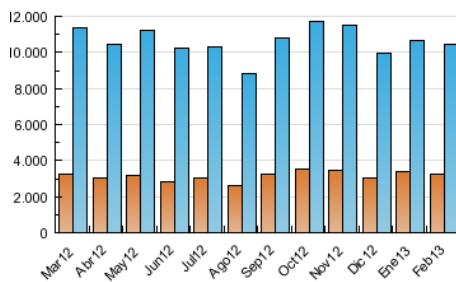

### 3. Por día del mes (Nacional e Internacional)

Día	N. únicos	Visitas	Páginas	Día	N. únicos	Visitas	Páginas	Día	N. únicos	Visitas	Páginas
1	277.799	401.923	1.759.917	11	293.204	438.028	2.858.925	21	274.550	401.147	1.753.215
2	223.430	328.038	1.625.711	12	276.665	405.923	2.178.835	22	252.720	365.765	1.493.181
3	237.190	339.615	1.500.863	13	273.236	399.629	1.796.701	23	186.359	269.879	1.337.444
4	300.308	444.898	1.907.277	14	266.327	387.149	1.722.370	24	195.503	281.156	1.308.137
5	285.866	426.340	1.926.383	15	252.576	361.586	1.633.145	25	275.131	410.025	2.032.469
6	281.817	420.349	2.038.891	16	188.120	270.137	1.362.781	26	275.143	407.639	2.049.657
7	272.637	402.859	1.849.688	17	210.372	301.619	1.383.255	27	272.366	400.568	1.888.195
8	252.029	366.565	1.520.814	18	311.000	454.490	2.216.348	28	261.618	385.444	1.864.404
9	179.288	257.209	1.153.672	19	290.787	423.644	2.052.707				
10	193.005	280.023	1.159.244	20	284.564	422.835	1.915.554				

4. Gráficas (Nacional e Internacional)

4.1 Por día de la semana (promedio)

N. únicos / Visitas (x 100)

Páginas (x 100)

4.2 Por franja horaria (promedio)

Visitas (x 1000)

Páginas (x 1000)

4.3 Por meses

N. únicos / Visitas (x 1000)

Páginas (x 1000)