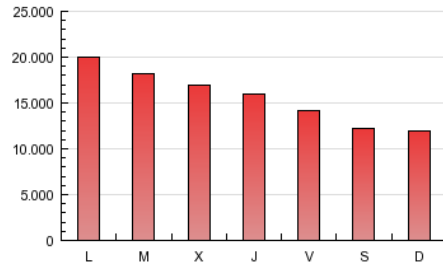

#### 2. Secciones (Nacional)

	PAGINAS	%
<b>HOME</b>	16.659.502	38.11 %
<b>RESTO</b>	27.050.513	61.89 %

#### 3. Por día del mes (Nacional)

Día	N. únicos	Visitas	Páginas	Día	N. únicos	Visitas	Páginas	Día	N. únicos	Visitas	Páginas
1	246.871	358.630	1.557.606	11	258.439	390.598	2.506.928	21	237.546	352.330	1.546.670
2	199.397	294.938	1.468.830	12	240.683	357.613	1.903.319	22	221.848	324.550	1.316.804
3	211.506	304.948	1.341.593	13	238.133	353.210	1.585.529	23	163.677	239.997	1.184.398
4	268.561	399.709	1.707.361	14	232.968	342.466	1.524.929	24	172.843	251.408	1.163.168
5	253.932	381.442	1.706.020	15	219.924	318.886	1.431.449	25	243.408	366.295	1.812.791
6	249.711	375.099	1.823.579	16	163.735	238.253	1.206.283	26	242.452	362.902	1.821.581
7	241.195	359.044	1.636.718	17	184.727	268.571	1.217.714	27	239.404	355.523	1.683.130
8	224.416	328.374	1.340.366	18	274.522	405.354	1.989.408	28	229.718	342.148	1.659.121
9	157.802	228.539	1.020.816	19	254.959	375.838	1.832.941				
10	171.265	250.921	1.032.403	20	248.632	374.645	1.688.560				

4. Gráficas (Nacional)

4.1 Por día de la semana (promedio)

N. únicos / Visitas (x 100)

Páginas (x 100)

4.2 Por franja horaria (promedio)

Visitas (x 1000)

Páginas (x 1000)

4.3 Por meses