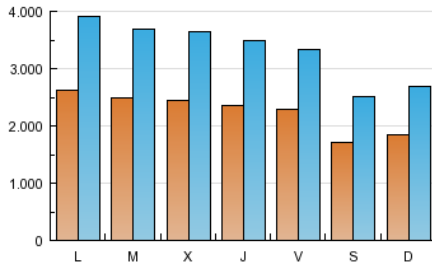

4. Gráficas (Nacional)

4.1 Por día de la semana (promedio)

N. únicos / Visitas (x 100)