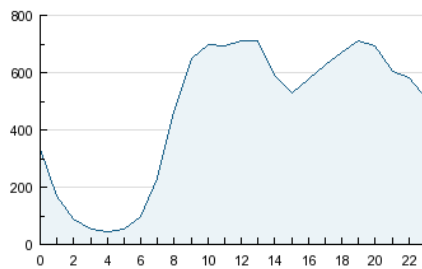

#### 3. Por día del mes (Nacional)

Día	N. únicos	Visitas	Páginas	Día	N. únicos	Visitas	Páginas	Día	N. únicos	Visitas	Páginas
1	246.871	358.630	1.557.606	11	258.439	390.598	2.506.928	21	237.546	352.330	1.546.670
2	199.397	294.938	1.468.830	12	240.683	357.613	1.903.319	22	221.848	324.550	1.316.804
3	211.506	304.948	1.341.593	13	238.133	353.210	1.585.529	23	163.677	239.997	1.184.398
4	268.561	399.709	1.707.361	14	232.968	342.466	1.524.929	24	172.843	251.408	1.163.168
5	253.932	381.442	1.706.020	15	219.924	318.886	1.431.449	25	243.408	366.295	1.812.791
6	249.711	375.099	1.823.579	16	163.735	238.253	1.206.283	26	242.452	362.902	1.821.581
7	241.195	359.044	1.636.718	17	184.727	268.571	1.217.714	27	239.404	355.523	1.683.130
8	224.416	328.374	1.340.366	18	274.522	405.354	1.989.408	28	229.718	342.148	1.659.121
9	157.802	228.539	1.020.816	19	254.959	375.838	1.832.941				
10	171.265	250.921	1.032.403	20	248.632	374.645	1.688.560				

4. Gráficas (Nacional)

4.1 Por día de la semana (promedio)

N. únicos / Visitas (x 100)

Páginas (x 100)

4.2 Por franja horaria (promedio)

Visitas (x 1000)

Páginas (x 1000)

4.3 Por meses