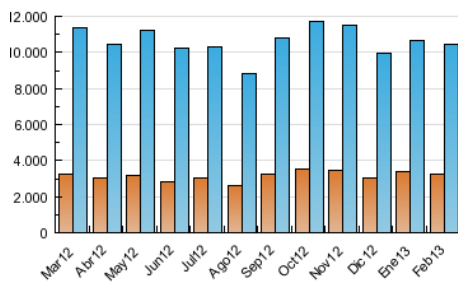

### 3. Por día del mes (Nacional e Internacional)

Día	N. únicos	Visitas	Páginas	Día	N. únicos	Visitas	Páginas	Día	N. únicos	Visitas	Páginas
1	277.799	401.923	1.759.917	11	293.204	438.028	2.858.925	21	274.550	401.147	1.753.215
2	223.430	328.038	1.625.711	12	276.665	405.923	2.178.835	22	252.720	365.765	1.493.181
3	237.190	339.615	1.500.863	13	273.236	399.629	1.796.701	23	186.359	269.879	1.337.444
4	300.308	444.898	1.907.277	14	266.327	387.149	1.722.370	24	195.503	281.156	1.308.137
5	285.866	426.340	1.926.383	15	252.576	361.586	1.633.145	25	275.131	410.025	2.032.469
6	281.817	420.349	2.038.891	16	188.120	270.137	1.362.781	26	275.143	407.639	2.049.657
7	272.637	402.859	1.849.688	17	210.372	301.619	1.383.255	27	272.366	400.568	1.888.195
8	252.029	366.565	1.520.814	18	311.000	454.490	2.216.348	28	261.618	385.444	1.864.404
9	179.288	257.209	1.153.672	19	290.787	423.644	2.052.707				
10	193.005	280.023	1.159.244	20	284.564	422.835	1.915.554				

4. Gráficas (Nacional e Internacional)

4.1 Por día de la semana (promedio)

N. únicos / Visitas (x 100)

Páginas (x 100)

4.2 Por franja horaria (promedio)

Visitas (x 1000)

Páginas (x 1000)

4.3 Por meses

N. únicos / Visitas (x 1000)

Páginas (x 1000)