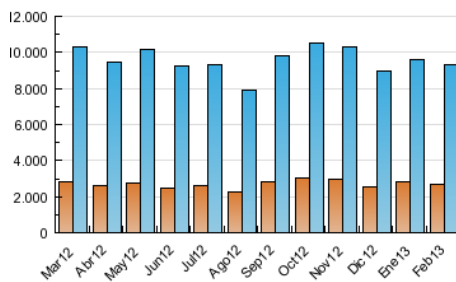

#### 3. Por día del mes (Nacional)

Día	N. únicos	Visitas	Páginas	Día	N. únicos	Visitas	Páginas	Día	N. únicos	Visitas	Páginas
1	246.871	358.630	1.557.606	11	258.439	390.598	2.506.928	21	237.546	352.330	1.546.670
2	199.397	294.938	1.468.830	12	240.683	357.613	1.903.319	22	221.848	324.550	1.316.804
3	211.506	304.948	1.341.593	13	238.133	353.210	1.585.529	23	163.677	239.997	1.184.398
4	268.561	399.709	1.707.361	14	232.968	342.466	1.524.929	24	172.843	251.408	1.163.168
5	253.932	381.442	1.706.020	15	219.924	318.886	1.431.449	25	243.408	366.295	1.812.791
6	249.711	375.099	1.823.579	16	163.735	238.253	1.206.283	26	242.452	362.902	1.821.581
7	241.195	359.044	1.636.718	17	184.727	268.571	1.217.714	27	239.404	355.523	1.683.130
8	224.416	328.374	1.340.366	18	274.522	405.354	1.989.408	28	229.718	342.148	1.659.121
9	157.802	228.539	1.020.816	19	254.959	375.838	1.832.941				
10	171.265	250.921	1.032.403	20	248.632	374.645	1.688.560				

4. Gráficas (Nacional)

4.1 Por día de la semana (promedio)

N. únicos / Visitas (x 100)

Páginas (x 100)

4.2 Por franja horaria (promedio)

Visitas (x 1000)

Páginas (x 1000)

4.3 Por meses

N. únicos / Visitas (x 1000)

Páginas (x 1000)