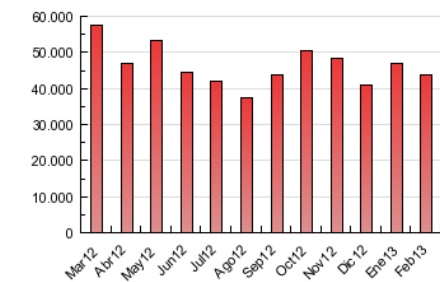

#### 3. Por día del mes (Nacional)

Día	N. únicos	Visitas	Páginas	Día	N. únicos	Visitas	Páginas	Día	N. únicos	Visitas	Páginas
1	246.871	358.630	1.557.606	11	258.439	390.598	2.506.928	21	237.546	352.330	1.546.670
2	199.397	294.938	1.468.830	12	240.683	357.613	1.903.319	22	221.848	324.550	1.316.804
3	211.506	304.948	1.341.593	13	238.133	353.210	1.585.529	23	163.677	239.997	1.184.398
4	268.561	399.709	1.707.361	14	232.968	342.466	1.524.929	24	172.843	251.408	1.163.168
5	253.932	381.442	1.706.020	15	219.924	318.886	1.431.449	25	243.408	366.295	1.812.791
6	249.711	375.099	1.823.579	16	163.735	238.253	1.206.283	26	242.452	362.902	1.821.581
7	241.195	359.044	1.636.718	17	184.727	268.571	1.217.714	27	239.404	355.523	1.683.130
8	224.416	328.374	1.340.366	18	274.522	405.354	1.989.408	28	229.718	342.148	1.659.121
9	157.802	228.539	1.020.816	19	254.959	375.838	1.832.941				
10	171.265	250.921	1.032.403	20	248.632	374.645	1.688.560				

4. Gráficas (Nacional)

4.1 Por día de la semana (promedio)

N. únicos / Visitas (x 100)

Páginas (x 100)

4.2 Por franja horaria (promedio)

Visitas (x 1000)

Páginas (x 1000)

4.3 Por meses

N. únicos / Visitas (x 1000)

Páginas (x 1000)