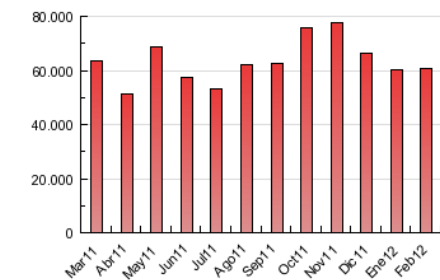

Páginas (x 1000)