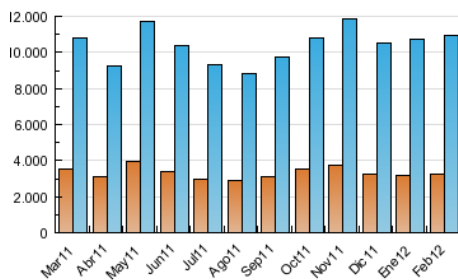

### 3. Por día del mes (Nacional e Internacional)

Día	N. únicos	Visitas	Páginas	Día	N. únicos	Visitas	Páginas	Día	N. únicos	Visitas	Páginas
1	267.094	394.861	2.089.094	11	199.125	290.500	1.593.517	21	277.990	410.971	2.089.337
2	268.982	398.725	2.123.074	12	215.762	319.265	1.856.879	22	283.168	413.043	2.177.724
3	253.905	370.589	1.993.758	13	302.649	443.566	2.516.475	23	276.372	404.368	1.944.607
4	206.514	320.347	1.845.215	14	279.641	414.894	2.272.636	24	253.978	368.036	1.886.050
5	206.517	306.619	2.005.704	15	276.292	405.564	2.560.248	25	193.664	286.934	1.504.139
6	276.441	409.950	2.355.756	16	270.313	397.885	2.267.830	26	206.425	306.448	1.449.316
7	271.815	402.340	2.307.472	17	255.485	369.275	1.905.138	27	275.470	411.794	2.047.448
8	281.826	412.959	2.250.667	18	183.985	265.789	1.348.686	28	293.302	431.053	3.222.784
9	297.300	439.744	2.448.332	19	203.646	302.233	1.638.811	29	289.108	423.071	2.364.680
10	294.440	430.691	2.351.359	20	279.195	411.905	2.177.967				

4. Gráficas (Nacional e Internacional)

4.1 Por día de la semana (promedio)

N. únicos / Visitas (x 100)

Páginas (x 100)

4.2 Por franja horaria (promedio)

Visitas (x 1000)

Páginas (x 1000)

4.3 Por meses

N. únicos / Visitas (x 1000)

Páginas (x 1000)