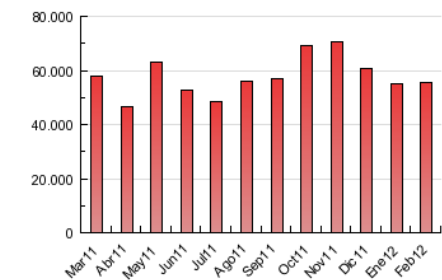

##### 4.1 Por día de la semana (promedio)

N. únicos / Visitas (x 100)

Páginas (x 100)

##### 4.2 Por franja horaria (promedio)

Visitas (x 1000)

Páginas (x 1000)

##### 4.3 Por meses

N. únicos / Visitas (x 1000)

Páginas (x 1000)