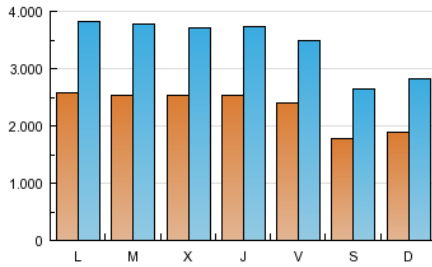

4. Gráficas (Nacional)

4.1 Por día de la semana (promedio)

N. únicos / Visitas (x 100)