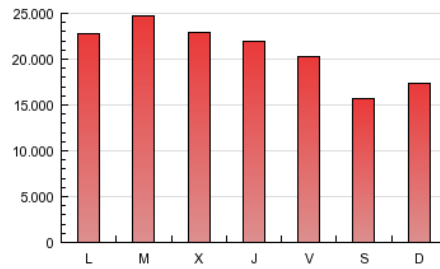

### 1. Cifras totales y promedios (Nacional e Internacional)

MES - AÑO	NAVEGADORES UNICOS	VISITAS	PAGINAS
Febrero - 2012	3.262.602	10.963.419	60.594.703
<b>PROMEDIO DIARIO</b>	<b>256.566</b>	<b>378.049</b>	<b>2.089.473</b>
<b>PROMEDIO LUNES-VIERNES</b>	<b>277.370</b>	<b>407.871</b>	<b>2.254.878</b>
<b>PROMEDIO SABADO-DOMINGO</b>	<b>201.955</b>	<b>299.767</b>	<b>1.655.283</b>
<b>PAGINAS / VISITAS</b>	<b>5,53</b>		
<b>DURACION MEDIA VISITAS</b>	<b>0:09:49</b>		
<b>DURACION MEDIA PAGINAS</b>	<b>0:01:45</b>		

### 3. Por día del mes (Nacional e Internacional)

Día	N. únicos	Visitas	Páginas	Día	N. únicos	Visitas	Páginas	Día	N. únicos	Visitas	Páginas
1	267.094	394.861	2.089.094	11	199.125	290.500	1.593.517	21	277.990	410.971	2.089.337
2	268.982	398.725	2.123.074	12	215.762	319.265	1.856.879	22	283.168	413.043	2.177.724
3	253.905	370.589	1.993.758	13	302.649	443.566	2.516.475	23	276.372	404.368	1.944.607
4	206.514	320.347	1.845.215	14	279.641	414.894	2.272.636	24	253.978	368.036	1.886.050
5	206.517	306.619	2.005.704	15	276.292	405.564	2.560.248	25	193.664	286.934	1.504.139
6	276.441	409.950	2.355.756	16	270.313	397.885	2.267.830	26	206.425	306.448	1.449.316
7	271.815	402.340	2.307.472	17	255.485	369.275	1.905.138	27	275.470	411.794	2.047.448
8	281.826	412.959	2.250.667	18	183.985	265.789	1.348.686	28	293.302	431.053	3.222.784
9	297.300	439.744	2.448.332	19	203.646	302.233	1.638.811	29	289.108	423.071	2.364.680
10	294.440	430.691	2.351.359	20	279.195	411.905	2.177.967				

4. Gráficas (Nacional e Internacional)

4.1 Por día de la semana (promedio)

N. únicos / Visitas (x 100)

Páginas (x 100)

4.2 Por franja horaria (promedio)

Visitas (x 1000)

Páginas (x 1000)

4.3 Por meses