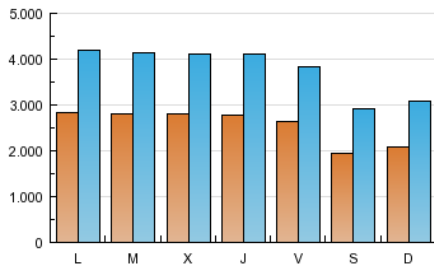

4. Gráficas (Nacional e Internacional)

4.1 Por día de la semana (promedio)

N. únicos / Visitas (x 100)