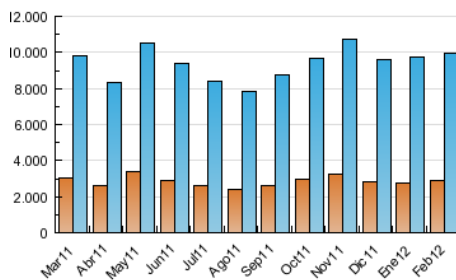

##### 4.1 Por día de la semana (promedio)

N. únicos / Visitas (x 100)

Páginas (x 100)

##### 4.2 Por franja horaria (promedio)

Visitas (x 1000)

Páginas (x 1000)

##### 4.3 Por meses

N. únicos / Visitas (x 1000)

Páginas (x 1000)