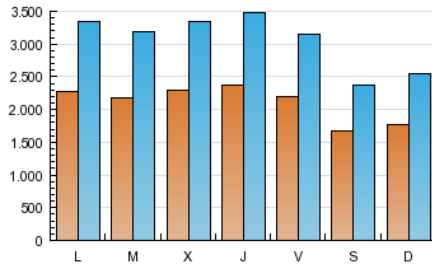

4. Gráficas (Nacional)

4.1 Por día de la semana (promedio)

N. únicos / Visitas (x 100)