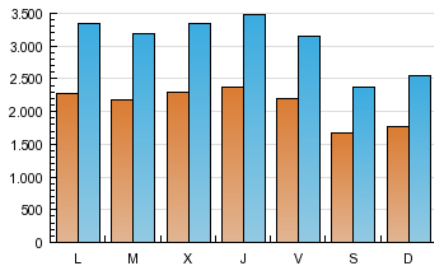

4. Gráficas (Nacional)

4.1 Por día de la semana (promedio)

N. únicos / Visitas (x 100)