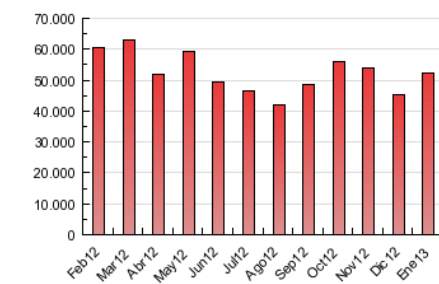

### 3. Por día del mes (Nacional e Internacional)

Día	N. únicos	Visitas	Páginas	Día	N. únicos	Visitas	Páginas	Día	N. únicos	Visitas	Páginas
1	178.309	253.807	1.271.042	11	253.570	356.318	1.914.198	21	286.173	414.412	1.874.766
2	242.882	348.254	1.542.771	12	191.948	267.824	1.485.302	22	276.868	401.456	1.914.194
3	237.391	339.188	1.609.759	13	204.026	288.824	1.779.808	23	263.953	385.236	1.967.966
4	223.816	316.523	1.572.246	14	266.159	383.848	2.261.526	24	271.332	396.950	1.740.402
5	177.219	247.716	1.291.544	15	261.147	376.945	1.931.335	25	250.338	357.016	1.505.383
6	176.689	250.422	1.306.270	16	267.594	383.995	1.837.819	26	179.011	251.697	1.105.177
7	222.074	321.630	1.543.257	17	263.316	381.388	1.747.383	27	189.933	272.737	1.211.545
8	255.172	368.003	1.771.593	18	271.229	386.047	1.648.500	28	255.406	373.902	1.714.903
9	258.916	371.627	2.073.075	19	206.433	293.748	1.722.953	29	259.645	378.569	1.720.384
10	269.220	383.521	2.067.021	20	225.219	316.769	1.584.404	30	254.891	374.441	1.713.861
								31	298.917	440.777	1.967.702

4. Gráficas (Nacional e Internacional)

4.1 Por día de la semana (promedio)

N. únicos / Visitas (x 100)

Páginas (x 100)

4.2 Por franja horaria (promedio)

Visitas (x 1000)

Páginas (x 1000)

4.3 Por meses

N. únicos / Visitas (x 1000)

Páginas (x 1000)