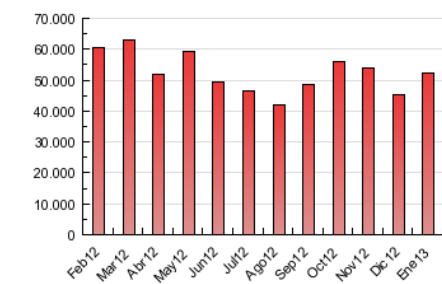

### 3. Por día del mes (Nacional e Internacional)

Día	N. únicos	Visitas	Páginas	Día	N. únicos	Visitas	Páginas	Día	N. únicos	Visitas	Páginas
1	178.309	253.807	1.271.042	11	253.570	356.318	1.914.198	21	286.173	414.412	1.874.766
2	242.882	348.254	1.542.771	12	191.948	267.824	1.485.302	22	276.868	401.456	1.914.194
3	237.391	339.188	1.609.759	13	204.026	288.824	1.779.808	23	263.953	385.236	1.967.966
4	223.816	316.523	1.572.246	14	266.159	383.848	2.261.526	24	271.332	396.950	1.740.402
5	177.219	247.716	1.291.544	15	261.147	376.945	1.931.335	25	250.338	357.016	1.505.383
6	176.689	250.422	1.306.270	16	267.594	383.995	1.837.819	26	179.011	251.697	1.105.177
7	222.074	321.630	1.543.257	17	263.316	381.388	1.747.383	27	189.933	272.737	1.211.545
8	255.172	368.003	1.771.593	18	271.229	386.047	1.648.500	28	255.406	373.902	1.714.903
9	258.916	371.627	2.073.075	19	206.433	293.748	1.722.953	29	259.645	378.569	1.720.384
10	269.220	383.521	2.067.021	20	225.219	316.769	1.584.404	30	254.891	374.441	1.713.861
								31	298.917	440.777	1.967.702

4. Gráficas (Nacional e Internacional)

4.1 Por día de la semana (promedio)

N. únicos / Visitas (x 100)

Páginas (x 100)

4.2 Por franja horaria (promedio)

Visitas (x 1000)

Páginas (x 1000)

4.3 Por meses

N. únicos / Visitas (x 1000)

Páginas (x 1000)