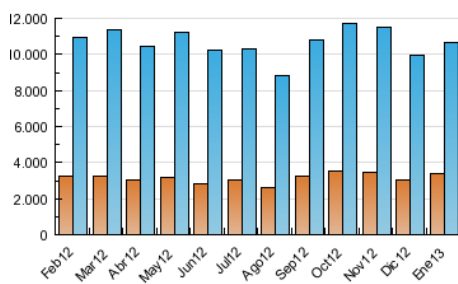

### 3. Por día del mes (Nacional e Internacional)

Día	N. únicos	Visitas	Páginas	Día	N. únicos	Visitas	Páginas	Día	N. únicos	Visitas	Páginas
1	178.309	253.807	1.271.042	11	253.570	356.318	1.914.198	21	286.173	414.412	1.874.766
2	242.882	348.254	1.542.771	12	191.948	267.824	1.485.302	22	276.868	401.456	1.914.194
3	237.391	339.188	1.609.759	13	204.026	288.824	1.779.808	23	263.953	385.236	1.967.966
4	223.816	316.523	1.572.246	14	266.159	383.848	2.261.526	24	271.332	396.950	1.740.402
5	177.219	247.716	1.291.544	15	261.147	376.945	1.931.335	25	250.338	357.016	1.505.383
6	176.689	250.422	1.306.270	16	267.594	383.995	1.837.819	26	179.011	251.697	1.105.177
7	222.074	321.630	1.543.257	17	263.316	381.388	1.747.383	27	189.933	272.737	1.211.545
8	255.172	368.003	1.771.593	18	271.229	386.047	1.648.500	28	255.406	373.902	1.714.903
9	258.916	371.627	2.073.075	19	206.433	293.748	1.722.953	29	259.645	378.569	1.720.384
10	269.220	383.521	2.067.021	20	225.219	316.769	1.584.404	30	254.891	374.441	1.713.861
								31	298.917	440.777	1.967.702

4. Gráficas (Nacional e Internacional)

4.1 Por día de la semana (promedio)

N. únicos / Visitas (x 100)

Páginas (x 100)

4.2 Por franja horaria (promedio)

Visitas (x 1000)

Páginas (x 1000)

4.3 Por meses

N. únicos / Visitas (x 1000)

Páginas (x 1000)