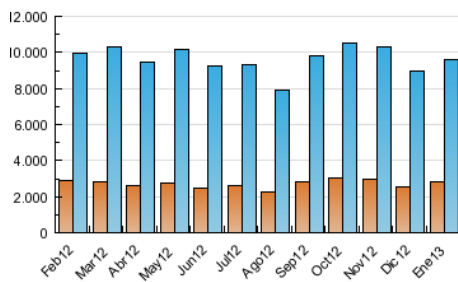

#### 3. Por día del mes (Nacional)

Día	N. únicos	Visitas	Páginas	Día	N. únicos	Visitas	Páginas	Día	N. únicos	Visitas	Páginas
1	163.679	234.355	1.184.895	11	225.373	319.075	1.716.287	21	252.305	369.234	1.670.461
2	220.543	319.030	1.414.567	12	169.790	239.207	1.326.847	22	241.129	354.466	1.702.377
3	214.356	309.418	1.470.418	13	181.761	259.849	1.604.035	23	232.338	342.836	1.747.017
4	199.179	285.376	1.428.815	14	235.637	343.270	2.006.117	24	236.552	350.385	1.535.542
5	156.829	222.284	1.172.220	15	231.427	337.011	1.713.413	25	218.194	314.818	1.332.105
6	157.495	226.017	1.190.073	16	236.432	342.484	1.629.972	26	157.073	223.232	968.384
7	197.766	289.692	1.387.898	17	232.544	340.050	1.552.546	27	169.074	244.915	1.068.065
8	227.281	330.588	1.591.161	18	239.668	344.128	1.472.616	28	225.626	333.190	1.522.579
9	230.504	333.745	1.862.436	19	183.398	263.485	1.554.380	29	229.299	336.917	1.519.937
10	238.887	343.280	1.857.000	20	201.523	285.619	1.423.484	30	224.445	332.690	1.512.008
								31	266.290	394.592	1.745.166

4. Gráficas (Nacional)

4.1 Por día de la semana (promedio)

N. únicos / Visitas (x 100)

Páginas (x 100)

4.2 Por franja horaria (promedio)

Visitas (x 1000)

Páginas (x 1000)

4.3 Por meses

N. únicos / Visitas (x 1000)

Páginas (x 1000)