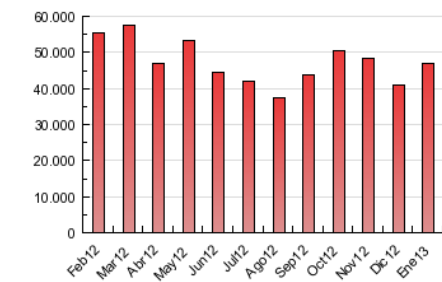

#### 3. Por día del mes (Nacional)

Día	N. únicos	Visitas	Páginas	Día	N. únicos	Visitas	Páginas	Día	N. únicos	Visitas	Páginas
1	163.679	234.355	1.184.895	11	225.373	319.075	1.716.287	21	252.305	369.234	1.670.461
2	220.543	319.030	1.414.567	12	169.790	239.207	1.326.847	22	241.129	354.466	1.702.377
3	214.356	309.418	1.470.418	13	181.761	259.849	1.604.035	23	232.338	342.836	1.747.017
4	199.179	285.376	1.428.815	14	235.637	343.270	2.006.117	24	236.552	350.385	1.535.542
5	156.829	222.284	1.172.220	15	231.427	337.011	1.713.413	25	218.194	314.818	1.332.105
6	157.495	226.017	1.190.073	16	236.432	342.484	1.629.972	26	157.073	223.232	968.384
7	197.766	289.692	1.387.898	17	232.544	340.050	1.552.546	27	169.074	244.915	1.068.065
8	227.281	330.588	1.591.161	18	239.668	344.128	1.472.616	28	225.626	333.190	1.522.579
9	230.504	333.745	1.862.436	19	183.398	263.485	1.554.380	29	229.299	336.917	1.519.937
10	238.887	343.280	1.857.000	20	201.523	285.619	1.423.484	30	224.445	332.690	1.512.008
								31	266.290	394.592	1.745.166

4. Gráficas (Nacional)

4.1 Por día de la semana (promedio)

N. únicos / Visitas (x 100)

Páginas (x 100)

4.2 Por franja horaria (promedio)

Visitas (x 1000)

Páginas (x 1000)

4.3 Por meses

N. únicos / Visitas (x 1000)

Páginas (x 1000)