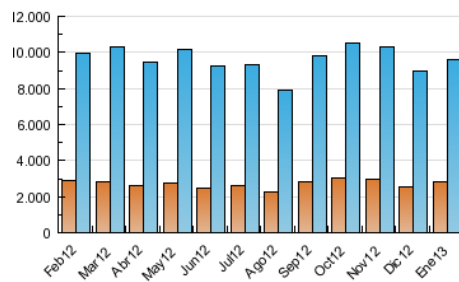

#### 3. Por día del mes (Nacional)

Día	N. únicos	Visitas	Páginas	Día	N. únicos	Visitas	Páginas	Día	N. únicos	Visitas	Páginas
1	163.679	234.355	1.184.895	11	225.373	319.075	1.716.287	21	252.305	369.234	1.670.461
2	220.543	319.030	1.414.567	12	169.790	239.207	1.326.847	22	241.129	354.466	1.702.377
3	214.356	309.418	1.470.418	13	181.761	259.849	1.604.035	23	232.338	342.836	1.747.017
4	199.179	285.376	1.428.815	14	235.637	343.270	2.006.117	24	236.552	350.385	1.535.542
5	156.829	222.284	1.172.220	15	231.427	337.011	1.713.413	25	218.194	314.818	1.332.105
6	157.495	226.017	1.190.073	16	236.432	342.484	1.629.972	26	157.073	223.232	968.384
7	197.766	289.692	1.387.898	17	232.544	340.050	1.552.546	27	169.074	244.915	1.068.065
8	227.281	330.588	1.591.161	18	239.668	344.128	1.472.616	28	225.626	333.190	1.522.579
9	230.504	333.745	1.862.436	19	183.398	263.485	1.554.380	29	229.299	336.917	1.519.937
10	238.887	343.280	1.857.000	20	201.523	285.619	1.423.484	30	224.445	332.690	1.512.008
								31	266.290	394.592	1.745.166

4. Gráficas (Nacional)

4.1 Por día de la semana (promedio)

N. únicos / Visitas (x 100)

Páginas (x 100)

4.2 Por franja horaria (promedio)

Visitas (x 1000)

Páginas (x 1000)

4.3 Por meses

N. únicos / Visitas (x 1000)

Páginas (x 1000)