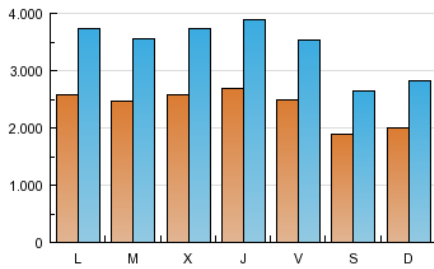

4. Gráficas (Nacional e Internacional)

4.1 Por día de la semana (promedio)

N. únicos / Visitas (x 100)