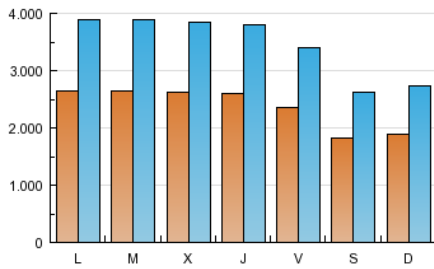

4. Gráficas (Nacional e Internacional)

4.1 Por día de la semana (promedio)

N. únicos / Visitas (x 100)