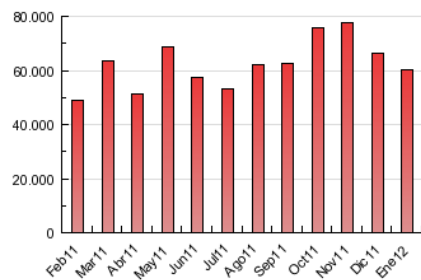

Páginas (x 1000)