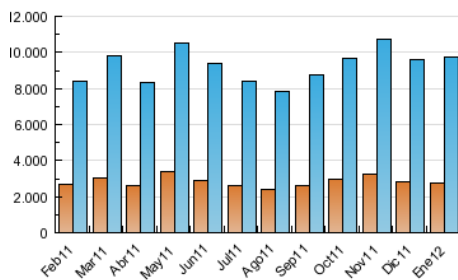

##### 4.1 Por día de la semana (promedio)

N. únicos / Visitas (x 100)

Páginas (x 100)

##### 4.2 Por franja horaria (promedio)

Visitas (x 1000)

Páginas (x 1000)

##### 4.3 Por meses

N. únicos / Visitas (x 1000)

Páginas (x 1000)