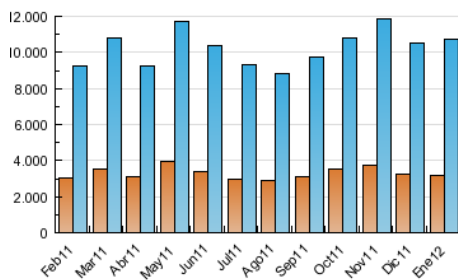

### 3. Por día del mes (Nacional e Internacional)

Día	N. únicos	Visitas	Páginas	Día	N. únicos	Visitas	Páginas	Día	N. únicos	Visitas	Páginas
1	161.487	229.068	1.105.496	11	264.361	386.086	1.958.841	21	183.773	264.594	1.823.821
2	230.297	338.606	1.653.826	12	274.154	398.104	2.387.087	22	191.734	280.460	1.741.505
3	246.418	363.046	2.145.179	13	254.263	366.892	1.836.274	23	277.022	405.976	2.103.236
4	242.893	356.298	2.205.074	14	181.562	261.784	1.816.512	24	273.027	400.859	1.963.871
5	229.276	334.276	1.614.461	15	202.976	298.233	1.879.157	25	273.347	407.459	2.143.940
6	178.545	257.881	1.460.809	16	284.156	420.447	2.612.994	26	268.873	400.969	2.304.294
7	174.839	249.443	1.360.473	17	267.706	393.949	2.225.844	27	253.528	371.467	2.054.586
8	189.305	271.626	1.315.238	18	264.812	390.686	2.734.039	28	186.790	271.855	1.683.586
9	261.970	386.328	1.887.272	19	264.788	390.630	2.179.346	29	195.407	290.072	1.708.051
10	262.287	386.158	1.841.002	20	253.891	365.565	2.362.275	30	267.118	397.327	1.974.141
								31	269.403	398.477	1.968.779

4. Gráficas (Nacional e Internacional)

4.1 Por día de la semana (promedio)

N. únicos / Visitas (x 100)

Páginas (x 100)

4.2 Por franja horaria (promedio)

Visitas (x 1000)

Páginas (x 1000)

4.3 Por meses

N. únicos / Visitas (x 1000)

Páginas (x 1000)