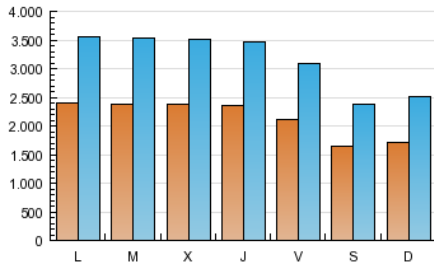

4. Gráficas (Nacional)

4.1 Por día de la semana (promedio)

N. únicos / Visitas (x 100)