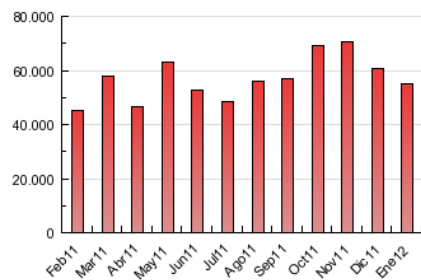

Páginas (x 1000)