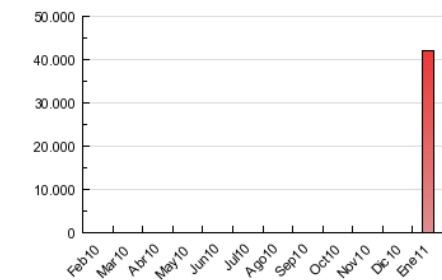

#### 3. Por día del mes (Nacional)

Día	N. únicos	Visitas	Páginas	Día	N. únicos	Visitas	Páginas	Día	N. únicos	Visitas	Páginas
1	129.238	186.201	788.682	11	218.028	319.725	1.460.134	21	197.165	282.578	1.368.696
2	145.378	212.051	813.210	12	213.327	311.757	1.415.926	22	146.224	212.862	1.002.587
3	196.077	291.629	1.259.764	13	214.288	315.224	1.548.687	23	162.684	237.654	1.179.225
4	203.733	297.556	1.325.918	14	202.800	294.664	1.395.940	24	223.058	329.323	1.660.187
5	180.831	263.190	1.387.137	15	144.745	210.562	920.590	25	223.573	327.830	1.551.567
6	144.278	214.249	1.086.656	16	158.081	233.579	1.032.734	26	222.605	325.577	1.753.994
7	183.548	270.776	1.364.479	17	226.223	332.869	1.762.657	27	229.403	335.852	1.758.808
8	146.886	214.729	995.669	18	227.770	332.350	1.810.157	28	213.681	310.090	1.555.446
9	158.688	234.082	1.054.952	19	219.203	320.258	1.749.908	29	152.904	225.509	1.038.405
10	229.530	341.525	1.611.981	20	215.327	317.311	1.629.631	30	164.073	244.316	1.125.385
								31	229.793	336.523	1.593.700

4. Gráficas (Nacional)

4.1 Por día de la semana (promedio)

N. únicos / Visitas (x 100)

Páginas (x 100)

4.2 Por franja horaria (promedio)

Visitas (x 1000)

Páginas (x 1000)

4.3 Por meses

N. únicos / Visitas (x 1000)

Páginas (x 1000)