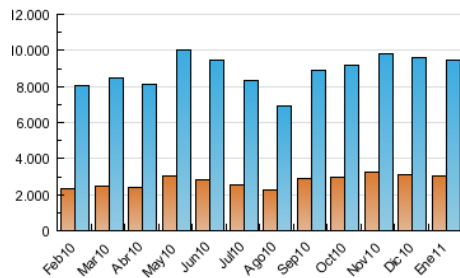

### 3. Por día del mes (Nacional e Internacional)

Día	N. únicos	Visitas	Páginas	Día	N. únicos	Visitas	Páginas	Día	N. únicos	Visitas	Páginas
1	139.277	199.780	845.903	11	238.895	349.241	1.587.523	21	217.124	310.405	1.489.176
2	156.570	227.082	871.991	12	234.186	340.943	1.545.827	22	160.587	232.593	1.086.817
3	212.021	313.351	1.349.182	13	235.269	344.677	1.683.162	23	177.335	257.884	1.264.979
4	221.083	321.245	1.426.441	14	222.542	322.425	1.517.789	24	244.797	359.882	1.799.701
5	198.030	286.528	1.495.276	15	159.167	230.523	1.002.176	25	245.940	359.020	1.684.968
6	158.821	234.503	1.181.881	16	172.644	253.742	1.112.772	26	245.109	356.962	1.907.616
7	199.467	292.727	1.465.593	17	247.160	362.150	1.904.130	27	251.648	366.995	1.903.465
8	159.556	232.109	1.068.712	18	249.857	363.246	1.962.250	28	234.707	339.364	1.685.384
9	172.042	252.504	1.135.239	19	243.405	353.109	1.898.974	29	167.860	246.517	1.126.592
10	250.043	370.477	1.743.669	20	237.410	348.158	1.770.313	30	178.967	265.423	1.216.617
								31	251.734	367.578	1.728.601

##### 4.1 Por día de la semana (promedio)

N. únicos / Visitas (x 100)

Páginas (x 100)

##### 4.2 Por franja horaria (promedio)

Visitas (x 1000)

Páginas (x 1000)

##### 4.3 Por meses

N. únicos / Visitas (x 1000)

Páginas (x 1000)