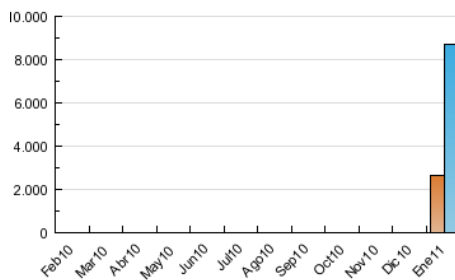

#### 3. Por día del mes (Nacional)

Día	N. únicos	Visitas	Páginas	Día	N. únicos	Visitas	Páginas	Día	N. únicos	Visitas	Páginas
1	129.238	186.201	788.682	11	218.028	319.725	1.460.134	21	197.165	282.578	1.368.696
2	145.378	212.051	813.210	12	213.327	311.757	1.415.926	22	146.224	212.862	1.002.587
3	196.077	291.629	1.259.764	13	214.288	315.224	1.548.687	23	162.684	237.654	1.179.225
4	203.733	297.556	1.325.918	14	202.800	294.664	1.395.940	24	223.058	329.323	1.660.187
5	180.831	263.190	1.387.137	15	144.745	210.562	920.590	25	223.573	327.830	1.551.567
6	144.278	214.249	1.086.656	16	158.081	233.579	1.032.734	26	222.605	325.577	1.753.994
7	183.548	270.776	1.364.479	17	226.223	332.869	1.762.657	27	229.403	335.852	1.758.808
8	146.886	214.729	995.669	18	227.770	332.350	1.810.157	28	213.681	310.090	1.555.446
9	158.688	234.082	1.054.952	19	219.203	320.258	1.749.908	29	152.904	225.509	1.038.405
10	229.530	341.525	1.611.981	20	215.327	317.311	1.629.631	30	164.073	244.316	1.125.385
								31	229.793	336.523	1.593.700

4. Gráficas (Nacional)

4.1 Por día de la semana (promedio)

N. únicos / Visitas (x 100)

Páginas (x 100)

4.2 Por franja horaria (promedio)

Visitas (x 1000)

Páginas (x 1000)

4.3 Por meses

N. únicos / Visitas (x 1000)

Páginas (x 1000)