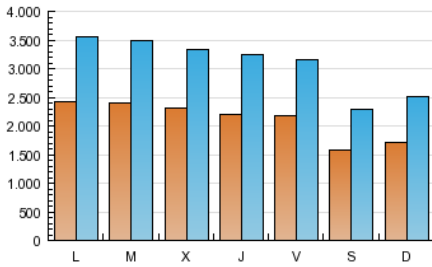

4. Gráficas (Nacional e Internacional)

4.1 Por día de la semana (promedio)

N. únicos / Visitas (x 100)