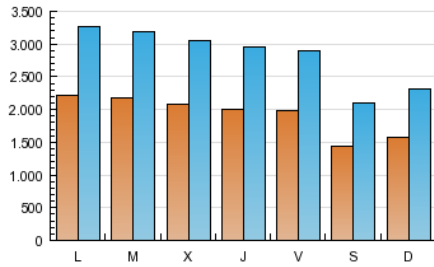

4. Gráficas (Nacional)

4.1 Por día de la semana (promedio)

N. únicos / Visitas (x 100)