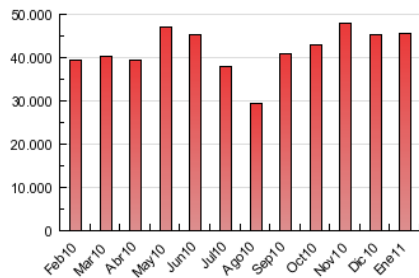

### 3. Por día del mes (Nacional e Internacional)

Día	N. únicos	Visitas	Páginas	Día	N. únicos	Visitas	Páginas	Día	N. únicos	Visitas	Páginas
1	139.277	199.780	845.903	11	238.895	349.241	1.587.523	21	217.124	310.405	1.489.176
2	156.570	227.082	871.991	12	234.186	340.943	1.545.827	22	160.587	232.593	1.086.817
3	212.021	313.351	1.349.182	13	235.269	344.677	1.683.162	23	177.335	257.884	1.264.979
4	221.083	321.245	1.426.441	14	222.542	322.425	1.517.789	24	244.797	359.882	1.799.701
5	198.030	286.528	1.495.276	15	159.167	230.523	1.002.176	25	245.940	359.020	1.684.968
6	158.821	234.503	1.181.881	16	172.644	253.742	1.112.772	26	245.109	356.962	1.907.616
7	199.467	292.727	1.465.593	17	247.160	362.150	1.904.130	27	251.648	366.995	1.903.465
8	159.556	232.109	1.068.712	18	249.857	363.246	1.962.250	28	234.707	339.364	1.685.384
9	172.042	252.504	1.135.239	19	243.405	353.109	1.898.974	29	167.860	246.517	1.126.592
10	250.043	370.477	1.743.669	20	237.410	348.158	1.770.313	30	178.967	265.423	1.216.617
								31	251.734	367.578	1.728.601

##### 4.1 Por día de la semana (promedio)

N. únicos / Visitas (x 100)

Páginas (x 100)

##### 4.2 Por franja horaria (promedio)

Visitas (x 1000)

Páginas (x 1000)

##### 4.3 Por meses

N. únicos / Visitas (x 1000)

Páginas (x 1000)